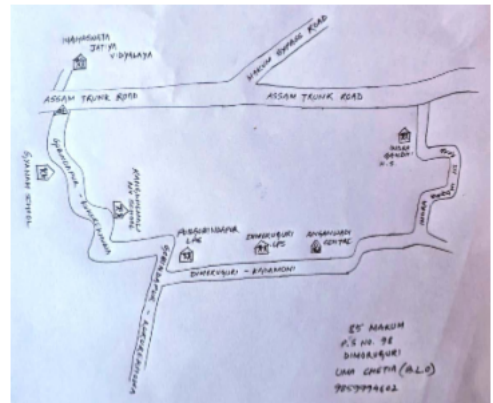

নিৰ্বাচক পঞ্জীয়ন বিষয়াৰ স্বাক্ষৰ

Nazri Naksha

Google Map View

Polling Station Building Front View

ভোটগ্ৰহন কেন্দ্ৰৰ সন্মুখৰ দৃশ্য

Cad View

Key MAP View

PS No.- 98N1 - Indira Gandhi High School