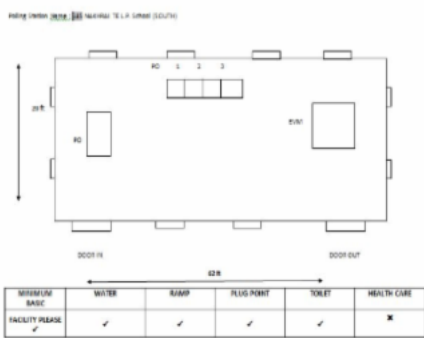

নিৰ্বাচক পঞ্জীয়ন বিষয়াৰ স্বাক্ষৰ

Nazri Naksha

Google Map View

Polling Station Building Front View

ভোটগ্ৰহন কেন্দ্ৰৰ সন্মুখৰ দৃশ্য

Cad View

Key MAP View

1	JXP1414568	ফটো উপলব্ধ
নাম : বদন মৰাণ পিতাৰ নাম: মহিম মৰাণ ঘৰ নং : 1 বয়স : 75 লিঙ্গ : পুৰুষ		