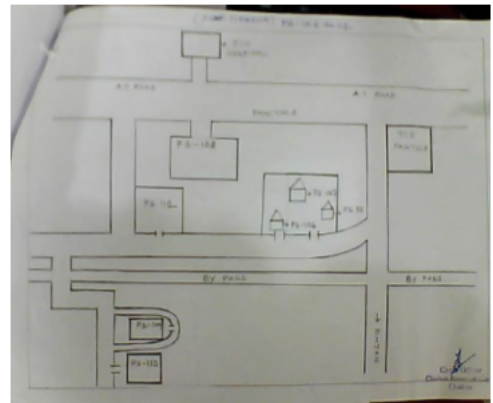

নিৰ্বাচক পঞ্জীয়ন বিষয়াৰ স্বাক্ষৰ

Nazri Naksha

Google Map View

Polling Station Building Front View

ভোটগ্ৰহন কেন্দ্ৰৰ সন্মুখৰ দৃশ্য

Cad View

Key MAP View

1 নাম : মাইজান দাস স্বামীৰ নাম: সদানন্দ দাস ঘৰ নং : 0 বয়স : 42 লিঙ্গ : মহিলা	JXP0309872 ফটো উপলব্ধ	2 নাম : গীতাজ্জলি ফুকন স্বামীৰ নাম: ৰাজু ফুকন ঘৰ নং : 0 বয়স : 34 লিঙ্গ : মহিলা	JXP0310011 ফটো উপলব্ধ	3 নাম : অমিয়া বৰদলৈ স্বামীৰ নাম: প্ৰদীপ বৰদলৈ ঘৰ নং : 1 বয়স : 69 লিঙ্গ : মহিলা	JXP1734561 ফটো উপলব্ধ
4 নাম : ৰঞ্জিত বৰদলৈ পিতাৰ নাম: প্ৰদীপ বৰদলৈ ঘৰ নং : 1 বয়স : 49 লিঙ্গ : পুৰুষ	JXP1734572 ফটো উপলব্ধ	S 5 নাম : দেবজিত বৰদলৈ পিতাৰ নাম: প্ৰদীপ বৰদলৈ ঘৰ নং : 1 বয়স : 45 লিঙ্গ : পুৰুষ	JXP1734583 ফটো উপলব্ধ	6 নাম : চিৰনজিত গগৈ মাতৃৰ নাম: জোনমনি হাজৰিকা গগৈ ঘৰ নং : 001 বয়স : 24 লিঙ্গ : পুৰুষ	IHS0082016 ফটো উপলব্ধ
7 নাম : প্ৰতিভা বৰগোঁহাই স্বামীৰ নাম: শংকৰজ্যোতি বৰগোঁহাই ঘৰ নং : 1গ বয়স : 39 লিঙ্গ : মহিলা	JXP0595660 ফটো উপলব্ধ	S 8 নাম : জিতুমনি বৰগোঁহাই পিতাৰ নাম: অতুল চন্দ্ৰ বৰগোঁহাই ঘৰ নং : 1গ বয়স : 81 লিঙ্গ : পুৰুষ	JXP0000679 ফটো উপলব্ধ	S 9 নাম : ৰাজ কুমাৰী থাপা স্বামীৰ নাম: ৰাম ৰাহাদুৰ থাপা ঘৰ নং : 1ক বয়স : 69 লিঙ্গ : মহিলা	JXP1734618 ফটো উপলব্ধ
10 নাম : অতুল চন্দ্ৰ বৰগোঁহাই পিতাৰ নাম: বদন বৰগোঁহাই ঘৰ নং : 1গ বয়স : 61 লিঙ্গ : পুৰুষ	JXP1734652 ফটো উপলব্ধ	11 নাম : দিব্য বৰগোঁহাই স্বামীৰ নাম: অতুল চন্দ্ৰ বৰগোঁহাই ঘৰ নং : 1গ বয়স : 58 লিঙ্গ : মহিলা	JXP1734663 ফটো উপলব্ধ	12 নাম : শংকৰ জ্যোতি বৰগোঁহাই পিতাৰ নাম: অতুল চন্দ্ৰ বৰগোঁহাই ঘৰ নং : 1গ বয়স : 39 লিঙ্গ : পুৰুষ	JXP1734674 ফটো উপলব্ধ
13 নাম : ৰম্ভু দত্ত পিতাৰ নাম: দুলেন দত্ত ঘৰ নং : 2 বয়স : 21 লিঙ্গ : পুৰুষ	IHS0004556 ফটো উপলব্ধ	14 নাম : হিৰণ্য নেওঁগ স্বামীৰ নাম: ধন্য নেওঁগ ঘৰ নং : 3 বয়স : 67 লিঙ্গ : মহিলা	JXP1734732 ফটো উপলব্ধ	15 নাম : জ্যোতি নেওঁগ স্বামীৰ নাম: ৰাজেন নেওঁগ ঘৰ নং : 3 বয়স : 54 লিঙ্গ : মহিলা	JXP1734754 ফটো উপলব্ধ
16 নাম : অনিমা দাস নেওগ স্বামীৰ নাম: হৰেন্দ্ৰ নেওগ ঘৰ নং : 3 বয়স : 50 লিঙ্গ : মহিলা	JXP1734787 ফটো উপলব্ধ	17 নাম : মিন নেওগ স্বামীৰ নাম: ধন্য নেওগ ঘৰ নং : 3 বয়স : 47 লিঙ্গ : মহিলা	JXP1741884 ফটো উপলব্ধ	18 নাম : প্ৰিয়া শৰ্মা স্বামীৰ নাম: দিপেন নেওগ ঘৰ নং : 3 বয়স : 43 লিঙ্গ : মহিলা	JXP1741908 ফটো উপলব্ধ
19 নাম : দিপেন নেওঁগ পিতাৰ নাম: ধন্য নেওঁগ ঘৰ নং : 3 বয়স : 43 লিঙ্গ : পুৰুষ	JXP1734765 ফটো উপলব্ধ	20 নাম : চিত্ৰ নেওঁগ পিতাৰ নাম: ধন্য নেওঁগ ঘৰ নং : 3 বয়স : 39 লিঙ্গ : পুৰুষ	JXP1734776 ফটো উপলব্ধ	21 নাম : পৰাশ মণি বৰুৱা স্বামীৰ নাম: চিত্ৰ নেওঁগ ঘৰ নং : 3 বয়স : 34 লিঙ্গ : মহিলা	JXP1741895 ফটো উপলব্ধ
22 নাম : সুমন প্ৰচাদ পিতাৰ নাম: ৰাজকুমাৰ প্ৰচাদ ঘৰ নং : 3 বয়স : 25 লিঙ্গ : মহিলা	IHS0004499 ফটো উপলব্ধ	23 নাম : অৰূপ নেওঁগ পিতাৰ নাম: নৰেশ্বৰ নেওঁগ ঘৰ নং : 8 বয়স : 45 লিঙ্গ : পুৰুষ	JXP1734823 ফটো উপলব্ধ	24 নাম : সুনিতা নেওগ স্বামীৰ নাম: অৰূপ নেওগ ঘৰ নং : 8 বয়স : 40 লিঙ্গ : মহিলা	JXP1734798 ফটো উপলব্ধ
25 নাম : জয়ন্ত কৰ্মকাৰ পিতাৰ নাম: সুকনাথ কৰ্মকাৰ ঘৰ নং : 8 বয়স : 36 লিঙ্গ : পুৰুষ	JXP0482158 ফটো উপলব্ধ	26 নাম : মনিকা কৰ্মকাৰ স্বামীৰ নাম: জয়ন্ত কৰ্মকাৰ ঘৰ নং : 8 বয়স : 35 লিঙ্গ : মহিলা	JXP0482430 ফটো উপলব্ধ	27 নাম : অৰূপ গগৈ পিতাৰ নাম: কামিনী গগৈ ঘৰ নং : 8 বয়স : 33 লিঙ্গ : পুৰুষ	JXP7481914 ফটো উপলব্ধ
28 নাম : কাজল গোহাঁই পিতাৰ নাম: চন্দ্ৰ গোহাঁই ঘৰ নং : 8খ বয়স : 57 লিঙ্গ : পুৰুষ	JXP0574368 ফটো উপলব্ধ	29 নাম : হিৰ মণি গোহাঁই স্বামীৰ নাম: কাজল গোহাঁই ঘৰ নং : 8খ বয়স : 53 লিঙ্গ : মহিলা	JXP0574442 ফটো উপলব্ধ	30 নাম : ডন ডিংগল গোহাঁই পিতাৰ নাম: কাজল গোহাঁই ঘৰ নং : 4খ বয়স : 29 লিঙ্গ : পুৰুষ	JXP0574491 ফটো উপলব্ধ