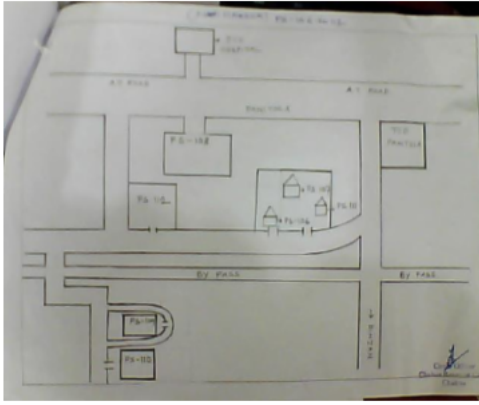

Nazri Naksha