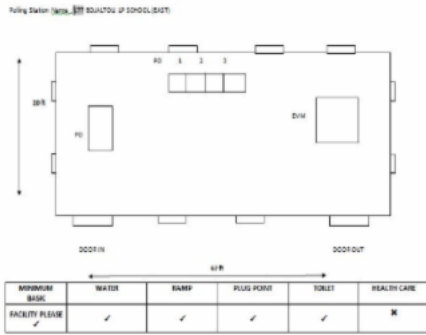

নিৰ্বাচক পঞ্জীয়ন বিষয়াৰ স্বাক্ষৰ

Nazri Naksha

Google Map View

Polling Station Building Front View

ভোটগ্ৰহন কেন্দ্ৰৰ সন্মুখৰ দৃশ্য

Cad View

Key MAP View

1 নাম : মাইজান দাস স্বামীৰ নাম: সদানন্দ দাস ঘৰ নং : 0 বয়স : 42 লিঙ্গ : মহিলা	JXP0309872 ফটো উপলব্ধ	2 নাম : গীতাজ্জলি ফুকন স্বামীৰ নাম: ৰাজু ফুকন ঘৰ নং : 0 বয়স : 34 লিঙ্গ : মহিলা	JXP0310011 ফটো উপলব্ধ	3 নাম : অমিয়া বৰদলৈ স্বামীৰ নাম: প্ৰদীপ বৰদলৈ ঘৰ নং : 1 বয়স : 69 লিঙ্গ : মহিলা	JXP1734561 ফটো উপলব্ধ
4 নাম : ৰঞ্জিত বৰদলৈ পিতাৰ নাম: প্ৰদীপ বৰদলৈ ঘৰ নং : 1 বয়স : 49 লিঙ্গ : পুৰুষ	JXP1734572 ফটো উপলব্ধ	S 5 নাম : দেবজিত বৰদলৈ পিতাৰ নাম: প্ৰদীপ বৰদলৈ ঘৰ নং : 1 বয়স : 45 লিঙ্গ : পুৰুষ	JXP1734583 ফটো উপলব্ধ	6 নাম : চিৰনজিত গগৈ মাতৃৰ নাম: জোনমনি হাজৰিকা গগৈ ঘৰ নং : 001 বয়স : 24 লিঙ্গ : পুৰুষ	IHS0082016 ফটো উপলব্ধ
7 নাম : প্ৰতিভা বৰগোঁহাই স্বামীৰ নাম: শংকৰজ্যোতি বৰগোঁহাই ঘৰ নং : 1গ বয়স : 39 লিঙ্গ : মহিলা	JXP0595660 ফটো উপলব্ধ	S 8 নাম : জিতুমনি বৰগোঁহাই পিতাৰ নাম: অতুল চন্দ্ৰ বৰগোঁহাই ঘৰ নং : 1গ বয়স : 81 লিঙ্গ : পুৰুষ	JXP0000679 ফটো উপলব্ধ	S 9 নাম : ৰাজ কুমাৰী থাপা স্বামীৰ নাম: ৰাম ৰাহাদুৰ থাপা ঘৰ নং : 1ক বয়স : 69 লিঙ্গ : মহিলা	JXP1734618 ফটো উপলব্ধ
10 নাম : অতুল চন্দ্ৰ বৰগোঁহাই পিতাৰ নাম: বদন বৰগোঁহাই ঘৰ নং : 1গ বয়স : 61 লিঙ্গ : পুৰুষ	JXP1734652 ফটো উপলব্ধ	11 নাম : দিব্য বৰগোঁহাই স্বামীৰ নাম: অতুল চন্দ্ৰ বৰগোঁহাই ঘৰ নং : 1গ বয়স : 58 লিঙ্গ : মহিলা	JXP1734663 ফটো উপলব্ধ	12 নাম : শংকৰ জ্যোতি বৰগোঁহাই পিতাৰ নাম: অতুল চন্দ্ৰ বৰগোঁহাই ঘৰ নং : 1গ বয়স : 39 লিঙ্গ : পুৰুষ	JXP1734674 ফটো উপলব্ধ
13 নাম : ৰম্ভু দত্ত পিতাৰ নাম: দুলেন দত্ত ঘৰ নং : 2 বয়স : 21 লিঙ্গ : পুৰুষ	IHS0004556 ফটো উপলব্ধ	14 নাম : হিৰণ্য নেওঁগ স্বামীৰ নাম: ধন্য নেওঁগ ঘৰ নং : 3 বয়স : 67 লিঙ্গ : মহিলা	JXP1734732 ফটো উপলব্ধ	15 নাম : জ্যোতি নেওঁগ স্বামীৰ নাম: ৰাজেন নেওঁগ ঘৰ নং : 3 বয়স : 54 লিঙ্গ : মহিলা	JXP1734754 ফটো উপলব্ধ
16 নাম : অনিমা দাস নেওগ স্বামীৰ নাম: হৰেন্দ্ৰ নেওগ ঘৰ নং : 3 বয়স : 50 লিঙ্গ : মহিলা	JXP1734787 ফটো উপলব্ধ	17 নাম : মিন নেওগ স্বামীৰ নাম: ধন্য নেওগ ঘৰ নং : 3 বয়স : 47 লিঙ্গ : মহিলা	JXP1741884 ফটো উপলব্ধ	18 নাম : প্ৰিয়া শৰ্মা স্বামীৰ নাম: দিপেন নেওগ ঘৰ নং : 3 বয়স : 43 লিঙ্গ : মহিলা	JXP1741908 ফটো উপলব্ধ
19 নাম : দিপেন নেওঁগ পিতাৰ নাম: ধন্য নেওঁগ ঘৰ নং : 3 বয়স : 43 লিঙ্গ : পুৰুষ	JXP1734765 ফটো উপলব্ধ	20 নাম : চিত্ৰ নেওঁগ পিতাৰ নাম: ধন্য নেওঁগ ঘৰ নং : 3 বয়স : 39 লিঙ্গ : পুৰুষ	JXP1734776 ফটো উপলব্ধ	21 নাম : পৰাশ মণি বৰুৱা স্বামীৰ নাম: চিত্ৰ নেওঁগ ঘৰ নং : 3 বয়স : 34 লিঙ্গ : মহিলা	JXP1741895 ফটো উপলব্ধ
22 নাম : সুমন প্ৰচাদ পিতাৰ নাম: ৰাজকুমাৰ প্ৰচাদ ঘৰ নং : 3 বয়স : 25 লিঙ্গ : মহিলা	IHS0004499 ফটো উপলব্ধ	23 নাম : অৰূপ নেওঁগ পিতাৰ নাম: নৰেশ্বৰ নেওঁগ ঘৰ নং : 8 বয়স : 45 লিঙ্গ : পুৰুষ	JXP1734823 ফটো উপলব্ধ	24 নাম : সুনিতা নেওগ স্বামীৰ নাম: অৰূপ নেওগ ঘৰ নং : 8 বয়স : 40 লিঙ্গ : মহিলা	JXP1734798 ফটো উপলব্ধ
25 নাম : জয়ন্ত কৰ্মকাৰ পিতাৰ নাম: সুকনাথ কৰ্মকাৰ ঘৰ নং : 8 বয়স : 36 লিঙ্গ : পুৰুষ	JXP0482158 ফটো উপলব্ধ	26 নাম : মনিকা কৰ্মকাৰ স্বামীৰ নাম: জয়ন্ত কৰ্মকাৰ ঘৰ নং : 8 বয়স : 35 লিঙ্গ : মহিলা	JXP0482430 ফটো উপলব্ধ	27 নাম : অৰূপ গগৈ পিতাৰ নাম: কামিনী গগৈ ঘৰ নং : 8 বয়স : 33 লিঙ্গ : পুৰুষ	JXP7481914 ফটো উপলব্ধ
28 নাম : কাজল গোহাঁই পিতাৰ নাম: চন্দ্ৰ গোহাঁই ঘৰ নং : 8খ বয়স : 57 লিঙ্গ : পুৰুষ	JXP0574368 ফটো উপলব্ধ	29 নাম : হিৰ মণি গোহাঁই স্বামীৰ নাম: কাজল গোহাঁই ঘৰ নং : 8খ বয়স : 53 লিঙ্গ : মহিলা	JXP0574442 ফটো উপলব্ধ	30 নাম : ডন ডিংগল গোহাঁই পিতাৰ নাম: কাজল গোহাঁই ঘৰ নং : 4খ বয়স : 29 লিঙ্গ : পুৰুষ	JXP0574491 ফটো উপলব্ধ