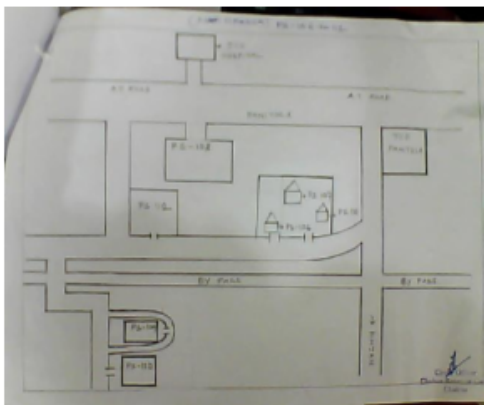

Nazri Naksha