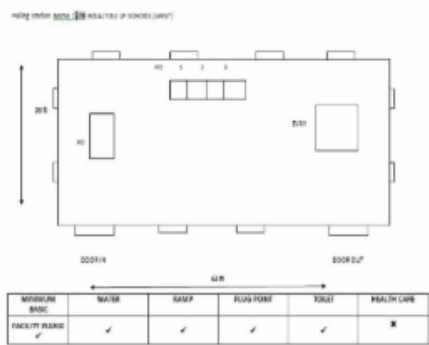

নিৰ্বাচক পঞ্জীয়ন বিষয়াৰ স্বাক্ষৰ

Nazri Naksha

Google Map View

Polling Station Building Front View

ভোটগ্রহন কেন্দ্রৰ সন্মুখৰ দৃশ্য

Cad View

Key MAP View