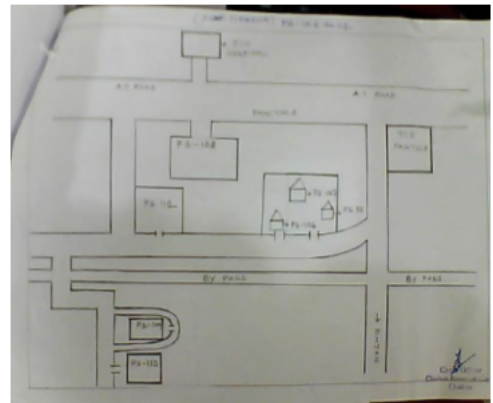

নিৰ্বাচক পঞ্জীয়ন বিষয়াৰ স্বাক্ষৰ

Nazri Naksha

Google Map View

Polling Station Building Front View

ভোটগ্ৰহন কেন্দ্ৰৰ সন্মুখৰ দৃশ্য

Cad View

Key MAP View

1 নাম : ৰূপজ্যোতি বৰপাএ গৌহাই পিতাৰ নাম: কমল বৰপাএ গৌহাই ঘৰ নং : 00 বয়স : 37 লিঙ্গ : মহিলা	JXP0516542 ফটো উপলব্ধ	2 নাম : ৰোহিত কুমাৰ ৰায় পিতাৰ নাম: বিনোদ কুমাৰ ৰায় ঘৰ নং : 1 বয়স : 25 লিঙ্গ : পুৰুষ	IHS0118463 ফটো উপলব্ধ	S 3 নাম : মিতষ্ণা বৰা স্বামীৰ নাম: ডিডু বৰা ঘৰ নং : 10 বয়স : 41 লিঙ্গ : মহিলা	JXP0457002 ফটো উপলব্ধ
4 নাম : নিবেদিতা গগৈ স্বামীৰ নাম: অংকন গগৈ ঘৰ নং : 16 বয়স : 32 লিঙ্গ : মহিলা	JXP0450981 ফটো উপলব্ধ	# 5 নাম : য়াচমিন বেগম পিতাৰ নাম: ৰামজান হুছেইন ঘৰ নং : 28 বয়স : 28 লিঙ্গ : মহিলা	JXP1223114 ফটো উপলব্ধ	6 নাম : পুনেশ্বৰ মেছ পিতাৰ নাম: সুৰেন মেছ ঘৰ নং : 32 বয়স : 61 লিঙ্গ : পুৰুষ	JXP1756190 ফটো উপলব্ধ
# 7 নাম : অৰূপ গগৈ পিতাৰ নাম: পৰমানন্দ গগৈ ঘৰ নং : 25 বয়স : 33 লিঙ্গ : পুৰুষ	IHS0080317 ফটো উপলব্ধ	8 নাম : অঞ্জু দূৰৰা স্বামীৰ নাম: সুৰজিত দূৰৰা ঘৰ নং : 8 বয়স : 31 লিঙ্গ : মহিলা	JXP1200997 ফটো উপলব্ধ	# 9 নাম : সুৰজিত দূৰৰা পিতাৰ নাম: চুইন দূৰৰা ঘৰ নং : 8 বয়স : 27 লিঙ্গ : পুৰুষ	JXP0338632 ফটো উপলব্ধ
# 10 নাম : পম্পী নেওগ পিতাৰ নাম: অজয় নেওগ ঘৰ নং : 26 বয়স : 28 লিঙ্গ : মহিলা	JXP7476930 ফটো উপলব্ধ	# 11 নাম : জিম্পী নেওগ পিতাৰ নাম: অজয় নেওগ ঘৰ নং : 26 বয়স : 26 লিঙ্গ : মহিলা	IHS0118315 ফটো উপলব্ধ	# 12 নাম : খৃষ্টীনা গগৈ পিতাৰ নাম: বুদ্ধেশ্বৰ গগৈ ঘৰ নং : 81 বয়স : 22 লিঙ্গ : মহিলা	IHS0024745 ফটো উপলব্ধ
# 13 নাম : বৰষা চুতীয়া গগৈ স্বামীৰ নাম: ভাগৱ গগৈ ঘৰ নং : 81 বয়স : 20 লিঙ্গ : মহিলা	IHS0097857 ফটো উপলব্ধ	14 নাম : আৰতি কনদা স্বামীৰ নাম: বিপুল কুমাৰ নাগ ঘৰ নং : 83 বয়স : 36 লিঙ্গ : মহিলা	JXP0351999 ফটো উপলব্ধ	# 15 নাম : পবিতী চেতিয়া শ্বইকীয়া স্বামীৰ নাম: মহন শ্বইকীয়া ঘৰ নং : 88 বয়স : 47 লিঙ্গ : মহিলা	IHS0006940 ফটো উপলব্ধ
16 নাম : মোহন শ্বইকীয়া পিতাৰ নাম: দণ্ডিৰাম শ্বইকীয়া ঘৰ নং : 88 বয়স : 47 লিঙ্গ : পুৰুষ	IHS0097550 ফটো উপলব্ধ	E 17 নাম : গেন্দকী গৌহাই স্বামীৰ নাম: বেণুধৰ গৌহাই ঘৰ নং : 92 বয়স : 96 লিঙ্গ : মহিলা	JXP1754569 ফটো উপলব্ধ	18 নাম : সন্তীমনি কাকতি পিতাৰ নাম: মৃত জোনাবৰ বৰুৱা ঘৰ নং : 100 বয়স : 51 লিঙ্গ : মহিলা	IHS0089227 ফটো উপলব্ধ
19 নাম : সুৰেন কলিতা অন্যান্য: অলি কলিতা ঘৰ নং : 100 বয়স : 37 লিঙ্গ : পুৰুষ	IHS0113191 ফটো উপলব্ধ	R 20 নাম : কৌশিক কাকতি কাকতি পিতাৰ নাম: প্ৰদীপ কাকতি কাকতি ঘৰ নং : 100 বয়স : 24 লিঙ্গ : পুৰুষ	JXP7475437 ফটো উপলব্ধ	21 নাম : কৌশিক কাকতি পিতাৰ নাম: প্ৰদীপ কাকতি ঘৰ নং : 100 বয়স : 24 লিঙ্গ : পুৰুষ	IHS0089342 ফটো উপলব্ধ
22 নাম : বুদ্ধেশ্বৰ গগৈ পিতাৰ নাম: শৈল্যধৰ গগৈ ঘৰ নং : 108 বয়স : 49 লিঙ্গ : পুৰুষ	JXP0385781 ফটো উপলব্ধ	23 নাম : মঞ্জুলা গগৈ স্বামীৰ নাম: বুদ্ধেশ্বৰ গগৈ ঘৰ নং : 108 বয়স : 43 লিঙ্গ : মহিলা	JXP0437053 ফটো উপলব্ধ	# 24 নাম : বিষ্ণু নাথ পিতাৰ নাম: মঞ্জুলা গগৈ নাথ ঘৰ নং : 29 বয়স : 38 লিঙ্গ : পুৰুষ	IHS0006924 ফটো উপলব্ধ
# 25 নাম : আৰতি দেবী নাথ স্বামীৰ নাম: মঞ্জুলা গগৈ নাথ ঘৰ নং : 29 বয়স : 35 লিঙ্গ : মহিলা	IHS0006882 ফটো উপলব্ধ	# 26 নাম : ভাগৱ গগৈ পিতাৰ নাম: বুদ্ধেশ্বৰ গগৈ ঘৰ নং : 108 বয়স : 26 লিঙ্গ : পুৰুষ	IHS0024778 ফটো উপলব্ধ	S 27 নাম : দিছা সোণোৱাল পিতাৰ নাম: সমন্ত বৰা সোণোৱাল ঘৰ নং : 109 বয়স : 23 লিঙ্গ : মহিলা	IHS0073528 ফটো উপলব্ধ
# 28 নাম : শ্ৰেয়ানকা শৰ্মা পিতাৰ নাম: শৈলেশ শৰ্মা ঘৰ নং : 292 বয়স : 20 লিঙ্গ : মহিলা	IHS0073577 ফটো উপলব্ধ	29 নাম : গায়ত্ৰী ফুকন স্বামীৰ নাম: বিনয় ফুকন ঘৰ নং : 122 বয়স : 33 লিঙ্গ : মহিলা	JXP1223155 ফটো উপলব্ধ	30 নাম : ভূজঙ্গধৰ ৰয় পিতাৰ নাম: ভূমিধৰ চন্দ্ৰ ৰয় ঘৰ নং : 126 বয়স : 47 লিঙ্গ : পুৰুষ	JXP1761440 ফটো উপলব্ধ