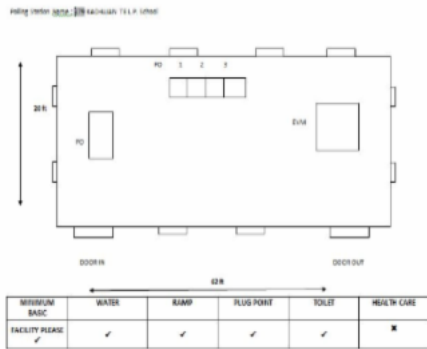

নিৰ্বাচক পঞ্জীয়ন বিষয়াৰ স্বাক্ষৰ

Nazri Naksha

Google Map View

Polling Station Building Front View

ভোটগ্ৰহন কেন্দ্ৰৰ সন্মুখৰ দৃশ্য

Cad View

Key MAP View

1 নাম : ৰূপজ্যোতি বৰপাএ গৌহাই পিতাৰ নাম: কমল বৰপাএ গৌহাই ঘৰ নং : 00 বয়স : 37 লিঙ্গ : মহিলা	JXP0516542 ফটো উপলব্ধ	2 নাম : ৰোহিত কুমাৰ ৰায় পিতাৰ নাম: বিনোদ কুমাৰ ৰায় ঘৰ নং : 1 বয়স : 25 লিঙ্গ : পুৰুষ	IHS0118463 ফটো উপলব্ধ	S 3 নাম : মিতষ্ণা বৰা স্বামীৰ নাম: ডিডু বৰা ঘৰ নং : 10 বয়স : 41 লিঙ্গ : মহিলা	JXP0457002 ফটো উপলব্ধ
4 নাম : নিবেদিতা গগৈ স্বামীৰ নাম: অংকন গগৈ ঘৰ নং : 16 বয়স : 32 লিঙ্গ : মহিলা	JXP0450981 ফটো উপলব্ধ	# 5 নাম : য়াচমিন বেগম পিতাৰ নাম: ৰামজান হুছেইন ঘৰ নং : 28 বয়স : 28 লিঙ্গ : মহিলা	JXP1223114 ফটো উপলব্ধ	6 নাম : পুনেশ্বৰ মেছ পিতাৰ নাম: সুৰেন মেছ ঘৰ নং : 32 বয়স : 61 লিঙ্গ : পুৰুষ	JXP1756190 ফটো উপলব্ধ
# 7 নাম : অৰূপ গগৈ পিতাৰ নাম: পৰমানন্দ গগৈ ঘৰ নং : 25 বয়স : 33 লিঙ্গ : পুৰুষ	IHS0080317 ফটো উপলব্ধ	8 নাম : অঞ্জু দূৰৰা স্বামীৰ নাম: সুৰজিত দূৰৰা ঘৰ নং : 8 বয়স : 31 লিঙ্গ : মহিলা	JXP1200997 ফটো উপলব্ধ	# 9 নাম : সুৰজিত দূৰৰা পিতাৰ নাম: চুইন দূৰৰা ঘৰ নং : 8 বয়স : 27 লিঙ্গ : পুৰুষ	JXP0338632 ফটো উপলব্ধ
# 10 নাম : পম্পী নেওগ পিতাৰ নাম: অজয় নেওগ ঘৰ নং : 26 বয়স : 28 লিঙ্গ : মহিলা	JXP7476930 ফটো উপলব্ধ	# 11 নাম : জিম্পী নেওগ পিতাৰ নাম: অজয় নেওগ ঘৰ নং : 26 বয়স : 26 লিঙ্গ : মহিলা	IHS0118315 ফটো উপলব্ধ	# 12 নাম : খৃষ্টীনা গগৈ পিতাৰ নাম: বুদ্ধেশ্বৰ গগৈ ঘৰ নং : 81 বয়স : 22 লিঙ্গ : মহিলা	IHS0024745 ফটো উপলব্ধ
# 13 নাম : বৰষা চুতীয়া গগৈ স্বামীৰ নাম: ভাগৱ গগৈ ঘৰ নং : 81 বয়স : 20 লিঙ্গ : মহিলা	IHS0097857 ফটো উপলব্ধ	14 নাম : আৰতি কনদা স্বামীৰ নাম: বিপুল কুমাৰ নাগ ঘৰ নং : 83 বয়স : 36 লিঙ্গ : মহিলা	JXP0351999 ফটো উপলব্ধ	# 15 নাম : পবিতী চেতিয়া শ্বইকীয়া স্বামীৰ নাম: মহন শ্বইকীয়া ঘৰ নং : 88 বয়স : 47 লিঙ্গ : মহিলা	IHS0006940 ফটো উপলব্ধ
16 নাম : মোহন শ্বইকীয়া পিতাৰ নাম: দণ্ডিৰাম শ্বইকীয়া ঘৰ নং : 88 বয়স : 47 লিঙ্গ : পুৰুষ	IHS0097550 ফটো উপলব্ধ	E 17 নাম : গেন্দকী গৌহাই স্বামীৰ নাম: বেণুধৰ গৌহাই ঘৰ নং : 92 বয়স : 96 লিঙ্গ : মহিলা	JXP1754569 ফটো উপলব্ধ	18 নাম : সন্তীমনি কাকতি পিতাৰ নাম: মৃত জোনাবৰ বৰুৱা ঘৰ নং : 100 বয়স : 51 লিঙ্গ : মহিলা	IHS0089227 ফটো উপলব্ধ
19 নাম : সুৰেন কলিতা অন্যান্য: অলি কলিতা ঘৰ নং : 100 বয়স : 37 লিঙ্গ : পুৰুষ	IHS0113191 ফটো উপলব্ধ	R 20 নাম : কৌশিক কাকতি কাকতি পিতাৰ নাম: প্ৰদীপ কাকতি কাকতি ঘৰ নং : 100 বয়স : 24 লিঙ্গ : পুৰুষ	JXP7475437 ফটো উপলব্ধ	21 নাম : কৌশিক কাকতি পিতাৰ নাম: প্ৰদীপ কাকতি ঘৰ নং : 100 বয়স : 24 লিঙ্গ : পুৰুষ	IHS0089342 ফটো উপলব্ধ
22 নাম : বুদ্ধেশ্বৰ গগৈ পিতাৰ নাম: শৈল্যধৰ গগৈ ঘৰ নং : 108 বয়স : 49 লিঙ্গ : পুৰুষ	JXP0385781 ফটো উপলব্ধ	23 নাম : মঞ্জুলা গগৈ স্বামীৰ নাম: বুদ্ধেশ্বৰ গগৈ ঘৰ নং : 108 বয়স : 43 লিঙ্গ : মহিলা	JXP0437053 ফটো উপলব্ধ	# 24 নাম : বিষ্ণু নাথ পিতাৰ নাম: মঞ্জুলা গগৈ নাথ ঘৰ নং : 29 বয়স : 38 লিঙ্গ : পুৰুষ	IHS0006924 ফটো উপলব্ধ
# 25 নাম : আৰতি দেবী নাথ স্বামীৰ নাম: মঞ্জুলা গগৈ নাথ ঘৰ নং : 29 বয়স : 35 লিঙ্গ : মহিলা	IHS0006882 ফটো উপলব্ধ	# 26 নাম : ভাগৱ গগৈ পিতাৰ নাম: বুদ্ধেশ্বৰ গগৈ ঘৰ নং : 108 বয়স : 26 লিঙ্গ : পুৰুষ	IHS0024778 ফটো উপলব্ধ	S 27 নাম : দিছা সোণোৱাল পিতাৰ নাম: সমন্ত বৰা সোণোৱাল ঘৰ নং : 109 বয়স : 23 লিঙ্গ : মহিলা	IHS0073528 ফটো উপলব্ধ
# 28 নাম : শ্ৰেয়ানকা শৰ্মা পিতাৰ নাম: শৈলেশ শৰ্মা ঘৰ নং : 292 বয়স : 20 লিঙ্গ : মহিলা	IHS0073577 ফটো উপলব্ধ	29 নাম : গায়ত্ৰী ফুকন স্বামীৰ নাম: বিনয় ফুকন ঘৰ নং : 122 বয়স : 33 লিঙ্গ : মহিলা	JXP1223155 ফটো উপলব্ধ	30 নাম : ভূজঙ্গধৰ ৰয় পিতাৰ নাম: ভূমিধৰ চন্দ্ৰ ৰয় ঘৰ নং : 126 বয়স : 47 লিঙ্গ : পুৰুষ	JXP1761440 ফটো উপলব্ধ