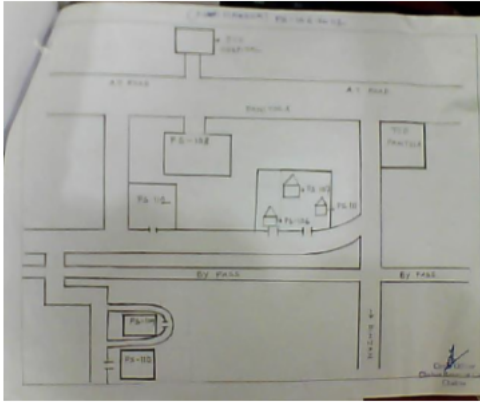

Nazri Naksha