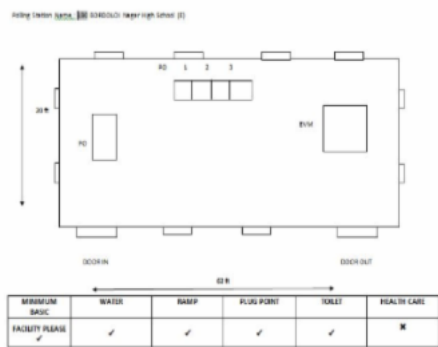

নিৰ্বাচক পঞ্জীয়ন বিষয়াৰ স্বাক্ষৰ

Nazri Naksha

Google Map View

Polling Station Building Front View

ভোটগ্ৰহন কেন্দ্ৰৰ সন্মুখৰ দৃশ্য

Cad View

Key MAP View

1 নাম : বাজীৰ শইকীয়া পিতাৰ নাম: পৰাগধৰ শইকীয়া ঘৰ নং : 8 বয়স : 32 লিঙ্গ : পুৰুষ	JXP0114132 ফটো উপলব্ধ	2 নাম : পৰাগ শইকীয়া পিতাৰ নাম: দেবেন শইকীয়া ঘৰ নং : 8 বয়স : 64 লিঙ্গ : পুৰুষ	JXP1586034 ফটো উপলব্ধ	3 নাম : ভবেন ভৰালী পিতাৰ নাম: টাগিৰাম ভৰালী ঘৰ নং : 311 বয়স : 63 লিঙ্গ : পুৰুষ	JXP0079459 ফটো উপলব্ধ
4 নাম : বীতামনি ভৰালী স্বামীৰ নাম: ভবেন ভৰালী ঘৰ নং : 311 বয়স : 52 লিঙ্গ : মহিলা	JXP0079467 ফটো উপলব্ধ	5 নাম : পাৰুল ডেকা গগৈ স্বামীৰ নাম: দেৰাজিৎ গগৈ ঘৰ নং : 32 বয়স : 33 লিঙ্গ : মহিলা	YE0077115 ফটো উপলব্ধ	6 নাম : পিণ্টু দাস পিতাৰ নাম: শ্ৰীনিৱাস দাস ঘৰ নং : 38ক বয়স : 40 লিঙ্গ : পুৰুষ	JXP7470016 ফটো উপলব্ধ
7 নাম : উষা দেৱী যাদৱ স্বামীৰ নাম: অৰবিন্দ যাদৱ ঘৰ নং : 80 বয়স : 34 লিঙ্গ : মহিলা	JXP0457176 ফটো উপলব্ধ	# 8 নাম : মানস প্ৰতিম দুৱৰা মাতৃৰ নাম: দেৱেকী দুৱৰা ঘৰ নং : 205 বয়স : 19 লিঙ্গ : পুৰুষ	IHS0119172 ফটো উপলব্ধ	9 নাম : চম্পা দেৱী পিতাৰ নাম: হীৰালাল সিং ঘৰ নং : 56 বয়স : 29 লিঙ্গ : মহিলা	GNS0375899 ফটো উপলব্ধ
# 10 নাম : কাৰেবী কৰিশা চাংমাই স্বামীৰ নাম: চন্দন বৰা ঘৰ নং : 356 ছ বয়স : 37 লিঙ্গ : মহিলা	IHS0128637 ফটো উপলব্ধ	11 নাম : হীৰকজ্যোতি শৰ্মা পিতাৰ নাম: মাধব শৰ্মা ঘৰ নং : 66 বয়স : 26 লিঙ্গ : পুৰুষ	JXP0329912 ফটো উপলব্ধ	# 12 নাম : অংগু কুমাৰী স্বামীৰ নাম: অভিনন্দন ৰায় ঘৰ নং : 295 বয়স : 23 লিঙ্গ : মহিলা	IHS0089482 ফটো উপলব্ধ
13 নাম : বিকাশ খাৰিয়া পিতাৰ নাম: দিলিপ খাৰিয়া ঘৰ নং : 100 বয়স : 34 লিঙ্গ : পুৰুষ	JXP0307322 ফটো উপলব্ধ	14 নাম : পাণ্ডু খাৰিয়া পিতাৰ নাম: দিলিপ খাৰিয়া ঘৰ নং : 100 বয়স : 34 লিঙ্গ : পুৰুষ	JXP0307314 ফটো উপলব্ধ	15 নাম : ৰাজেন খাৰিয়া পিতাৰ নাম: দিলিপ খাৰিয়া ঘৰ নং : 100 বয়স : 26 লিঙ্গ : পুৰুষ	JXP0307330 ফটো উপলব্ধ
S 16 নাম : বৰযাৰাণী চাংমাই পিতাৰ নাম: লুহিত চাংমাই ঘৰ নং : 100 বয়স : 23 লিঙ্গ : মহিলা	DDB0323493 ফটো উপলব্ধ	17 নাম : ৰবুল কলিতা পিতাৰ নাম: দিৰ্জেন কলিতা ঘৰ নং : 111 বয়স : 43 লিঙ্গ : পুৰুষ	JXP0078709 ফটো উপলব্ধ	18 নাম : পদ্মা কলিতা স্বামীৰ নাম: ৰবুল কলিতা ঘৰ নং : 111 বয়স : 43 লিঙ্গ : মহিলা	JXP0078527 ফটো উপলব্ধ
19 নাম : দমিলা কলিতা স্বামীৰ নাম: দ্বিজেন কলিতা ঘৰ নং : 112 বয়স : 60 লিঙ্গ : মহিলা	JXP1765691 ফটো উপলব্ধ	20 নাম : বাবুল কলিতা পিতাৰ নাম: দিৰ্জেন কলিতা ঘৰ নং : 112 বয়স : 36 লিঙ্গ : পুৰুষ	JXP0079129 ফটো উপলব্ধ	21 নাম : মৃদুল দাস অন্যান্য: ৰনমি দাস ঘৰ নং : 113 বয়স : 47 লিঙ্গ : পুৰুষ	IHS0048231 ফটো উপলব্ধ
22 নাম : ৰাজু কলিতা পিতাৰ নাম: দিৰ্জেন কলিতা ঘৰ নং : 118 বয়স : 40 লিঙ্গ : পুৰুষ	JXP1765704 ফটো উপলব্ধ	23 নাম : ৰূপালী কলিতা স্বামীৰ নাম: ৰাজু কলিতা ঘৰ নং : 118 বয়স : 38 লিঙ্গ : মহিলা	JXP0078535 ফটো উপলব্ধ	24 নাম : তৰন কলিতা পিতাৰ নাম: ৰাজু কলিতা ঘৰ নং : 118 বয়স : 19 লিঙ্গ : পুৰুষ	IHS0099564 ফটো উপলব্ধ
25 নাম : সদানন্দ শইকীয়া পিতাৰ নাম: পেটুবা শইকীয়া ঘৰ নং : 115 বয়স : 96 লিঙ্গ : পুৰুষ	JXP1765646 ফটো উপলব্ধ	26 নাম : দেৱজিত শইকীয়া পিতাৰ নাম: সদানন্দ শইকীয়া ঘৰ নং : 115 বয়স : 42 লিঙ্গ : পুৰুষ	JXP1765624 ফটো উপলব্ধ	27 নাম : লাৱণ্য শইকীয়া স্বামীৰ নাম: দেৱজিত শইকীয়া ঘৰ নং : 115 বয়স : 39 লিঙ্গ : মহিলা	JXP1765635 ফটো উপলব্ধ
28 নাম : শিখামনি শইকীয়া পিতাৰ নাম: দেৱাজিৎ শইকীয়া ঘৰ নং : 115 বয়স : 25 লিঙ্গ : মহিলা	JXP0544973 ফটো উপলব্ধ	29 নাম : সীমাস্ত্ৰী শইকীয়া পিতাৰ নাম: দেৱজিত শইকীয়া ঘৰ নং : 115 বয়স : 20 লিঙ্গ : মহিলা	IHS0097584 ফটো উপলব্ধ	30 নাম : কালিৰাম বৰা পিতাৰ নাম: ৰূপেশ্বৰ বৰা ঘৰ নং : 116 বয়স : 74 লিঙ্গ : পুৰুষ	JXP1765602 ফটো উপলব্ধ