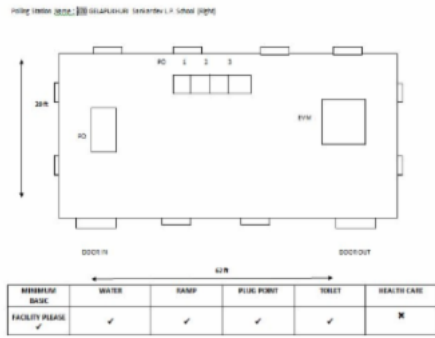

নিৰ্বাচক পঞ্জীয়ন বিষয়াৰ স্বাক্ষৰ

Nazri Naksha

Google Map View

Polling Station Building Front View

ভোটগ্ৰহন কেন্দ্ৰৰ সন্মুখৰ দৃশ্য

Cad View

Key MAP View

1 নাম : সাৰদা তাঁতী স্বামীৰ নাম: মাহাৰতী তাঁতী ঘৰ নং : 1 বয়স : 54 লিঙ্গ : মহিলা	IHS0116087 ফটো উপলব্ধ	2 নাম : মিঠুন নাগ পিতাৰ নাম: বমেশ নাগ ঘৰ নং : 01 বয়স : 41 লিঙ্গ : পুৰুষ	IHS0121111 ফটো উপলব্ধ	3 নাম : অজয় তাঁতী পিতাৰ নাম: মাহাৰতী তাঁতী ঘৰ নং : 01 বয়স : 39 লিঙ্গ : পুৰুষ	IHS0112870 ফটো উপলব্ধ
4 নাম : কলিন্দ গোৱালা পিতাৰ নাম: পবন গোৱালা ঘৰ নং : 1 বয়স : 37 লিঙ্গ : পুৰুষ	IHS0120790 ফটো উপলব্ধ	5 নাম : ৰুমিলা ভূমিজ স্বামীৰ নাম: খিৰজ ভূমিজ ঘৰ নং : 1 বয়স : 36 লিঙ্গ : মহিলা	IHS0113654 ফটো উপলব্ধ	6 নাম : সংগীতা তাঁতী পিতাৰ নাম: শিৱচৰন তাঁতী ঘৰ নং : 01 বয়স : 35 লিঙ্গ : মহিলা	IHS0082511 ফটো উপলব্ধ
7 নাম : দেৱ কুমাৰ পিতাৰ নাম: ৰুহিত কুমাৰ ঘৰ নং : 01 বয়স : 32 লিঙ্গ : পুৰুষ	IHS0088732 ফটো উপলব্ধ	8 নাম : টুটুমনি মাৰি তাঁতী স্বামীৰ নাম: অজয় তাঁতী ঘৰ নং : 01 বয়স : 31 লিঙ্গ : মহিলা	IHS0113050 ফটো উপলব্ধ	9 নাম : মিলন নাগ পিতাৰ নাম: বমেশ নাগ ঘৰ নং : 01 বয়স : 31 লিঙ্গ : পুৰুষ	IHS0120923 ফটো উপলব্ধ
10 নাম : মল্লিকা তাঁতী স্বামীৰ নাম: কানিয়া তাঁতী ঘৰ নং : 01 বয়স : 31 লিঙ্গ : মহিলা	IHS0121277 ফটো উপলব্ধ	11 নাম : সোনি কুমাৰ পিতাৰ নাম: লখন কুমাৰ ঘৰ নং : 01 বয়স : 30 লিঙ্গ : পুৰুষ	IHS0120998 ফটো উপলব্ধ	12 নাম : সুনিতা নাগ স্বামীৰ নাম: মিঠুন নাগ ঘৰ নং : 01 বয়স : 30 লিঙ্গ : মহিলা	IHS0121087 ফটো উপলব্ধ
13 নাম : জয়া কুমাৰী স্বামীৰ নাম: সোনি কুমাৰ ঘৰ নং : 01 বয়স : 29 লিঙ্গ : মহিলা	IHS0120964 ফটো উপলব্ধ	14 নাম : অনৰাধা কুমাৰী স্বামীৰ নাম: দেৱ কুমাৰ ঘৰ নং : 01 বয়স : 28 লিঙ্গ : মহিলা	IHS0085365 ফটো উপলব্ধ	15 নাম : চিবানী মাৰি পিতাৰ নাম: ৰামু মাৰি ঘৰ নং : 01 বয়স : 28 লিঙ্গ : মহিলা	IHS0089540 ফটো উপলব্ধ
16 নাম : কাজল মাৰি পিতাৰ নাম: ৰামু মাৰি ঘৰ নং : 01 বয়স : 28 লিঙ্গ : মহিলা	IHS0091314 ফটো উপলব্ধ	17 নাম : দৰ্গী নাগ মাতৃৰ নাম: সাগৰ নাগ ঘৰ নং : 01 বয়স : 28 লিঙ্গ : মহিলা	IHS0120931 ফটো উপলব্ধ	18 নাম : জশমিনা সূনা পিতাৰ নাম: নবীন সূনা ঘৰ নং : 1 বয়স : 27 লিঙ্গ : মহিলা	IHS0084863 ফটো উপলব্ধ
19 নাম : সুৰজমনি কিষান কন্দ স্বামীৰ নাম: জিতু কন্দ ঘৰ নং : 01 বয়স : 25 লিঙ্গ : মহিলা	IHS0084921 ফটো উপলব্ধ	20 নাম : মুনী তাঁতী স্বামীৰ নাম: অজয় তাঁতী ঘৰ নং : 01 বয়স : 23 লিঙ্গ : মহিলা	IHS0113068 ফটো উপলব্ধ	21 নাম : নাগমোনী নায়ক পিতাৰ নাম: অৰ্জুন নায়ক ঘৰ নং : 01 বয়স : 21 লিঙ্গ : মহিলা	IHS0091348 ফটো উপলব্ধ
22 নাম : চন মাৰি পিতাৰ নাম: ৰামু মাৰি ঘৰ নং : 01 বয়স : 20 লিঙ্গ : পুৰুষ	IHS0089524 ফটো উপলব্ধ	23 নাম : মঞ্জলা নায়ক পিতাৰ নাম: অৰ্জুন নায়ক ঘৰ নং : 1 বয়স : 20 লিঙ্গ : মহিলা	IHS0093229 ফটো উপলব্ধ	24 নাম : বেৰোতী গৰাইট মাতৃৰ নাম: সাবিত্ৰী গৰাইট ঘৰ নং : 11 বয়স : 40 লিঙ্গ : মহিলা	IHS0074138 ফটো উপলব্ধ
25 নাম : মনিকা দাস মাতৃৰ নাম: এনী তন্তুৰাই ঘৰ নং : 13 বয়স : 28 লিঙ্গ : মহিলা	IHS0065839 ফটো উপলব্ধ	26 নাম : চুনীতা তাঁতী মাতৃৰ নাম: সুখী তাঁতী ঘৰ নং : 13 বয়স : 26 লিঙ্গ : মহিলা	IHS0065854 ফটো উপলব্ধ	27 নাম : গীতা কন্দ মাতৃৰ নাম: ৰসমোনী কন্দ ঘৰ নং : 14 বয়স : 32 লিঙ্গ : মহিলা	IHS0076638 ফটো উপলব্ধ
28 নাম : অঞ্জলী দীপ স্বামীৰ নাম: আদিত্য দীপ ঘৰ নং : 16 বয়স : 39 লিঙ্গ : মহিলা	IHS0078113 ফটো উপলব্ধ	29 নাম : সঙ্গীতা চনা স্বামীৰ নাম: নৰেন চনা ঘৰ নং : 16 বয়স : 39 লিঙ্গ : মহিলা	IHS0078162 ফটো উপলব্ধ	30 নাম : চুমতী কুমাৰ মাতৃৰ নাম: জমুনা কুমাৰ ঘৰ নং : 20 বয়স : 23 লিঙ্গ : মহিলা	JXP7449051 ফটো উপলব্ধ