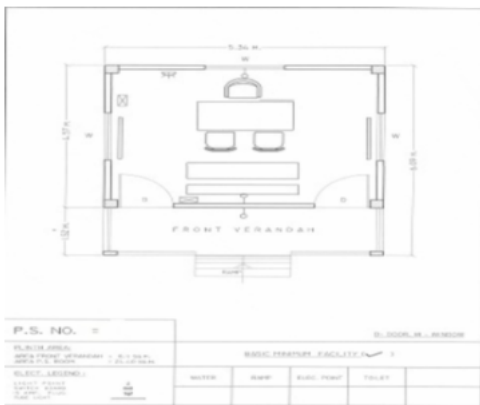

Nazri Naksha

Google Map View

Polling Station Building Front View

ভোটগ্ৰহন কেন্দ্ৰৰ সন্মুখৰ দৃশ্য

Cad View

Key MAP View