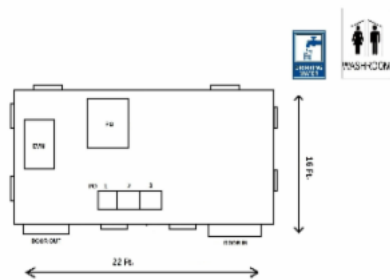

নিৰ্বাচক পঞ্জীয়ন বিষয়াৰ স্বাক্ষৰ

Nazri Naksha

Google Map View

Polling Station Building Front View

ভোটগ্ৰহন কেন্দ্ৰৰ সন্মুখৰ দৃশ্য

Cad View

PS No.- 112N1 - Bargaon ME School

Key MAP View