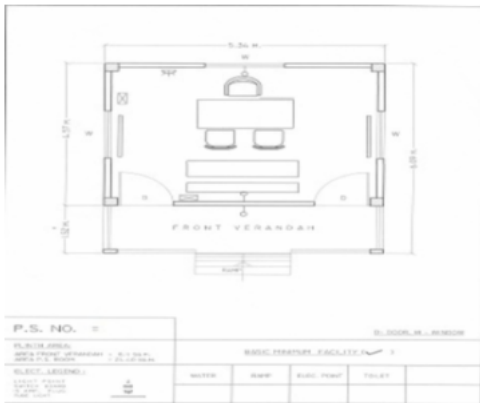

নিৰ্বাচক পঞ্জীয়ন বিষয়াৰ স্বাক্ষৰ

Nazri Naksha

Google Map View

Polling Station Building Front View

ভোটগ্ৰহন কেন্দ্ৰৰ সন্মুখৰ দৃশ্য

Cad View

Key MAP View

1 নাম : পেচবৰ চুতীয়া পিতাৰ নাম: কেতেলা চুতীয়া ঘৰ নং : 1 বয়স : 67 লিঙ্গ : পুৰুষ	JMV1418446 ফটো উপলব্ধ	2 নাম : জিতেন চুতীয়া পিতাৰ নাম: কেতেলা ঘৰ নং : 1 বয়স : 61 লিঙ্গ : পুৰুষ	JMV6240740 ফটো উপলব্ধ	3 নাম : মিনতি স্বামীৰ নাম: জীতেন ঘৰ নং : 1 বয়স : 55 লিঙ্গ : মহিলা	JMV6240751 ফটো উপলব্ধ
4 নাম : পঞ্চমী চুতীয়া স্বামীৰ নাম: পেচবৰ চুতীয়া ঘৰ নং : 1 বয়স : 52 লিঙ্গ : মহিলা	JMV1418457 ফটো উপলব্ধ	5 নাম : নিতুল চুতীয়া পিতাৰ নাম: জীতেন চুতীয়া ঘৰ নং : 1 বয়স : 33 লিঙ্গ : পুৰুষ	JMV0000406 ফটো উপলব্ধ	6 নাম : মামুন চুতীয়া পিতাৰ নাম: পেচবৰ চুতীয়া ঘৰ নং : 1 বয়স : 31 লিঙ্গ : মহিলা	JMV0213546 ফটো উপলব্ধ
7 নাম : বনীতা চুতীয়া পিতাৰ নাম: পেচবৰ চুতীয়া ঘৰ নং : 1 বয়স : 29 লিঙ্গ : মহিলা	JMV0213595 ফটো উপলব্ধ	8 নাম : বাজেশ চুতীয়া পিতাৰ নাম: পেচবৰ চুতীয়া ঘৰ নং : 1 বয়স : 29 লিঙ্গ : পুৰুষ	JMV0213645 ফটো উপলব্ধ	9 নাম : বাজশ্ৰী নেওগ চুতীয়া স্বামীৰ নাম: সুৰ কুমাৰ চুতীয়া ঘৰ নং : 1 বয়স : 21 লিঙ্গ : মহিলা	JMV1515691 ফটো উপলব্ধ
10 নাম : মানসী চুতীয়া স্বামীৰ নাম: সোমেশ্বৰ ঘৰ নং : 2 বয়স : 52 লিঙ্গ : মহিলা	JMV6240784 ফটো উপলব্ধ	11 নাম : প্ৰীতিৰেখা চুতীয়া পিতাৰ নাম: সোমেশ্বৰ চুতীয়া ঘৰ নং : 2 বয়স : 30 লিঙ্গ : মহিলা	JMV0175398 ফটো উপলব্ধ	12 নাম : বৈষ্ণৱী চুতীয়া পিতাৰ নাম: সোমেশ্বৰ চুতীয়া ঘৰ নং : 2 বয়স : 25 লিঙ্গ : মহিলা	JMV0452672 ফটো উপলব্ধ
13 নাম : মিনদা চুতীয়া স্বামীৰ নাম: তুনীৰাম ঘৰ নং : 3 বয়স : 65 লিঙ্গ : মহিলা	JMV6240808 ফটো উপলব্ধ	14 নাম : দাদুল চুতীয়া পিতাৰ নাম: তুনীৰাম ঘৰ নং : 3 বয়স : 42 লিঙ্গ : পুৰুষ	JMV6240819 ফটো উপলব্ধ	15 নাম : বিতৰাজ পিতাৰ নাম: তুনীৰাম ঘৰ নং : 3 বয়স : 39 লিঙ্গ : পুৰুষ	JMV6240820 ফটো উপলব্ধ
E 16 নাম : পাহাৰী বড়া স্বামীৰ নাম: প্ৰাঞ্জল বড়া ঘৰ নং : 3 বয়স : 29 লিঙ্গ : মহিলা	JMV0518092 ফটো উপলব্ধ	17 নাম : গদেশ্ৰী স্বামীৰ নাম: সোমেশ্বৰ ঘৰ নং : 8 বয়স : 80 লিঙ্গ : মহিলা	JMV6240831 ফটো উপলব্ধ	18 নাম : ধমন বৰুৱা পিতাৰ নাম: সোমেশ্বৰ ঘৰ নং : 8 বয়স : 46 লিঙ্গ : পুৰুষ	JMV6240842 ফটো উপলব্ধ
19 নাম : পল্লবী স্বামীৰ নাম: মতিৰাম ঘৰ নং : 8 বয়স : 44 লিঙ্গ : মহিলা	JMV6240886 ফটো উপলব্ধ	20 নাম : অমৃত পিতাৰ নাম: ভূৱন ঘৰ নং : 8 বয়স : 43 লিঙ্গ : পুৰুষ	JMV6240875 ফটো উপলব্ধ	# 21 নাম : অঞ্জলি বৰুৱা স্বামীৰ নাম: সৰুকে ঘৰ নং : 8 বয়স : 43 লিঙ্গ : মহিলা	JMV6240853 ফটো উপলব্ধ
22 নাম : চৰন বৰুৱা পিতাৰ নাম: দীনু ঘৰ নং : 5খ বয়স : 70 লিঙ্গ : পুৰুষ	JMV6240900 ফটো উপলব্ধ	23 নাম : স্বপন বৰুৱা পিতাৰ নাম: ললেশ্বৰ বৰুৱা ঘৰ নং : 6 বয়স : 37 লিঙ্গ : পুৰুষ	JMV0002732 ফটো উপলব্ধ	24 নাম : ৰতেশ্বৰ চেতিয়া পিতাৰ নাম: নকুল চেতিয়া ঘৰ নং : 6 বয়স : 37 লিঙ্গ : পুৰুষ	JMV6240944 ফটো উপলব্ধ
25 নাম : ললেশ্বৰ বৰুৱা পিতাৰ নাম: ৰহেবৰ ঘৰ নং : 6ক বয়স : 62 লিঙ্গ : পুৰুষ	JMV6240955 ফটো উপলব্ধ	# 26 নাম : কুঁহি মালা বৰুৱা স্বামীৰ নাম: ললেশ্বৰ ঘৰ নং : 6ক বয়স : 55 লিঙ্গ : মহিলা	JMV6240966 ফটো উপলব্ধ	27 নাম : মিতুমণি পিতাৰ নাম: ললেশ্বৰ ঘৰ নং : 6ক বয়স : 40 লিঙ্গ : মহিলা	JMV6240977 ফটো উপলব্ধ
28 নাম : তপন কুমাৰ বৰুৱা পিতাৰ নাম: ললেশ্বৰ বৰুৱা ঘৰ নং : 6ক বয়স : 33 লিঙ্গ : পুৰুষ	JMV0002733 ফটো উপলব্ধ	29 নাম : গোলাপ চেতিয়া পিতাৰ নাম: ভকত চেতিয়া ঘৰ নং : 7 বয়স : 75 লিঙ্গ : পুৰুষ	JMV6240988 ফটো উপলব্ধ	30 নাম : শান্তী চুতীয়া স্বামীৰ নাম: গোলাপ চুতীয়া ঘৰ নং : 9 বয়স : 67 লিঙ্গ : মহিলা	JMV6240999 ফটো উপলব্ধ