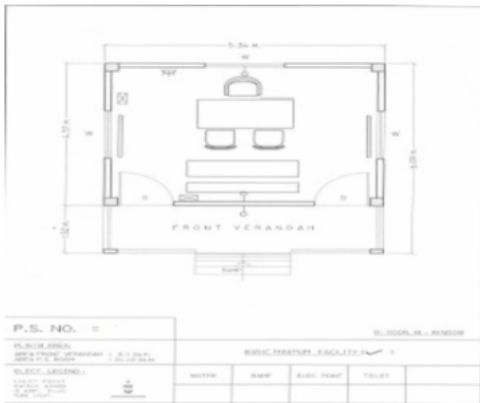

নিৰ্বাচক পঞ্জীয়ন বিষয়াৰ স্বাক্ষৰ

Nazri Naksha

Google Map View

Polling Station Building Front View

ভোটগ্ৰহন কেন্দ্ৰৰ সন্মুখৰ দৃশ্য

Cad View

Key MAP View

বিধানসভা সমষ্টিৰ নম্বৰ আৰু নাম : 85-মাকুম
অংশৰ নম্বৰ আৰু নাম : 1-বেতজান বঙালী গাওঁ (সোঁফালে)