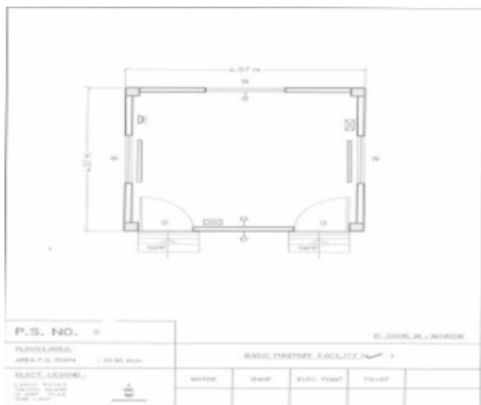

নিৰ্বাচক পঞ্জীয়ন বিষয়াৰ স্বাক্ষৰ

Nazri Naksha

Google Map View

Polling Station Building Front View

ভোটগ্ৰহন কেন্দ্ৰৰ সন্মুখৰ দৃশ্য

Cad View

Key MAP View

1 নাম : বুমা তাঁতী স্বামীৰ নাম: অনুপ তাঁতী ঘৰ নং : 9 বয়স : 31 লিঙ্গ : মহিলা	JMV0330985 ফটো উপলব্ধ	2 নাম : টিৰোজ ফুকন পিতাৰ নাম: প্রদীপ ফুকন ঘৰ নং : 9 বয়স : 28 লিঙ্গ : পুৰুষ	JMV0417188 ফটো উপলব্ধ	3 নাম : ইছাক আলি পিতাৰ নাম: আচিত আলি ঘৰ নং : 18 বয়স : 38 লিঙ্গ : পুৰুষ	JMV0437111 ফটো উপলব্ধ
4 নাম : পিয়াৰি টিৰকী পিতাৰ নাম: প্রকাশ টিৰকী ঘৰ নং : 37 বয়স : 26 লিঙ্গ : মহিলা	JMV1471796 ফটো উপলব্ধ	S 5 নাম : দীপজ্যোতি দহোত্ৰীয়া পিতাৰ নাম: বকুল দহোত্ৰীয়া ঘৰ নং : 59 বয়স : 25 লিঙ্গ : পুৰুষ	JMV1498484 ফটো উপলব্ধ	6 নাম : বিজয় শংকৰ ভট্টাচাৰ্য পিতাৰ নাম: মহেশ ভট্টাচাৰ্য ঘৰ নং : 100 বয়স : 59 লিঙ্গ : পুৰুষ	JMV0236083 ফটো উপলব্ধ
7 নাম : পূৰ্ণাঞ্জলী ভূঞা ভট্টাচাৰ্য অন্যান্য: বিজয় ভট্টাচাৰ্য ঘৰ নং : 100 বয়স : 57 লিঙ্গ : মহিলা	JMV0236133 ফটো উপলব্ধ	8 নাম : বিয়াজ আহমেদ পিতাৰ নাম: বকবুদ্দীন আহমেদ ঘৰ নং : 268 বয়স : 56 লিঙ্গ : পুৰুষ	JMV8234580 ফটো উপলব্ধ	9 নাম : মীৰা বেগম স্বামীৰ নাম: বিয়াজুদ্দীন আহমেদ ঘৰ নং : 268 বয়স : 55 লিঙ্গ : মহিলা	JMV8234591 ফটো উপলব্ধ
10 নাম : মৰ্জিনা বেগম স্বামীৰ নাম: বিয়াজ আহমেদ ঘৰ নং : 264 বয়স : 34 লিঙ্গ : মহিলা	HXX1383793 ফটো উপলব্ধ	11 নাম : অপূৰ্ব বৰপাত্ৰগোহাঁই পিতাৰ নাম: ব্ৰজেন ঘৰ নং : 266 বয়স : 52 লিঙ্গ : পুৰুষ	JMV0003332 ফটো উপলব্ধ	12 নাম : পূৰ্বী বৰপাত্ৰগোহাঁই স্বামীৰ নাম: অপূৰ্ব ঘৰ নং : 266 বয়স : 51 লিঙ্গ : মহিলা	JMV0003333 ফটো উপলব্ধ
13 নাম : তেজস বৰপাত্ৰ গোহাঁই পিতাৰ নাম: অপূৰ্ব বৰপাত্ৰ গোহাঁই ঘৰ নং : 266 বয়স : 24 লিঙ্গ : পুৰুষ	JMV0523142 ফটো উপলব্ধ	14 নাম : ঘনকান্ত চাংমাই পিতাৰ নাম: শান্তিৰাম ঘৰ নং : 269 বয়স : 68 লিঙ্গ : পুৰুষ	JMV0003334 ফটো উপলব্ধ	15 নাম : নীৰ চাংমাই স্বামীৰ নাম: ঘনকান্ত চাংমাই ঘৰ নং : 269 বয়স : 63 লিঙ্গ : মহিলা	JMV0003335 ফটো উপলব্ধ
16 নাম : ইন্ট চাংমাই পিতাৰ নাম: ঘনকান্ত চাংমাই ঘৰ নং : 269 বয়স : 43 লিঙ্গ : পুৰুষ	JMV0003336 ফটো উপলব্ধ	17 নাম : বিপিন ভট্টাচাৰ্য পিতাৰ নাম: জীবেশ্বৰ ঘৰ নং : 268 বয়স : 68 লিঙ্গ : পুৰুষ	JMV0003338 ফটো উপলব্ধ	18 নাম : জানমলী ভট্টাচাৰ্য স্বামীৰ নাম: বিপিন ভট্টাচাৰ্য ঘৰ নং : 268 বয়স : 57 লিঙ্গ : মহিলা	JMV0003339 ফটো উপলব্ধ
19 নাম : কৈলাশ বৰুৱা পিতাৰ নাম: দেবেন্দ্ৰনাথ ঘৰ নং : 269 বয়স : 61 লিঙ্গ : পুৰুষ	JMV0003340 ফটো উপলব্ধ	20 নাম : লিলি বৰুৱা স্বামীৰ নাম: কৈলাশ বৰুৱা ঘৰ নং : 269 বয়স : 53 লিঙ্গ : মহিলা	JMV0003341 ফটো উপলব্ধ	21 নাম : নিলোৎপল বৰুৱা পিতাৰ নাম: কৈলাশ বৰুৱা ঘৰ নং : 269 বয়স : 32 লিঙ্গ : পুৰুষ	JMV0003342 ফটো উপলব্ধ
22 নাম : ইপ্সা বৰুৱা পিতাৰ নাম: কৈলাস বৰুৱা ঘৰ নং : 269 বয়স : 28 লিঙ্গ : মহিলা	JMV0325522 ফটো উপলব্ধ	23 নাম : অৰূপ ফুকন পিতাৰ নাম: উষ্মবুধৰ ঘৰ নং : 292 বয়স : 65 লিঙ্গ : পুৰুষ	JMV0003349 ফটো উপলব্ধ	24 নাম : সীমা ফুকন স্বামীৰ নাম: অৰূপ ঘৰ নং : 292 বয়স : 54 লিঙ্গ : মহিলা	JMV0003350 ফটো উপলব্ধ
25 নাম : মাধুৰ্য ফুকন পিতাৰ নাম: অৰূপ ফুকন ঘৰ নং : 292 বয়স : 35 লিঙ্গ : পুৰুষ	JMV8234773 ফটো উপলব্ধ	26 নাম : মুনাল কুমাৰ ফুকন পিতাৰ নাম: অৰূপ কুমাৰ ফুকন ঘৰ নং : 292 বয়স : 31 লিঙ্গ : পুৰুষ	JMV0003351 ফটো উপলব্ধ	27 নাম : মণিদীপা ফুকন স্বামীৰ নাম: লোহিত ফুকন ঘৰ নং : 298 বয়স : 55 লিঙ্গ : মহিলা	JMV8234819 ফটো উপলব্ধ
28 নাম : প্রত্যাশী ফুকন পিতাৰ নাম: লোহিত ফুকন ঘৰ নং : 298 বয়স : 33 লিঙ্গ : মহিলা	JMV0003353 ফটো উপলব্ধ	29 নাম : শ্বেতালী ফুকন পিতাৰ নাম: লোহিত ফুকন ঘৰ নং : 274 বয়স : 28 লিঙ্গ : মহিলা	JMV0348524 ফটো উপলব্ধ	30 নাম : প্রদীপ ফুকন পিতাৰ নাম: হৈমচন্দ্ৰ ঘৰ নং : 299 বয়স : 63 লিঙ্গ : পুৰুষ	JMV8234820 ফটো উপলব্ধ