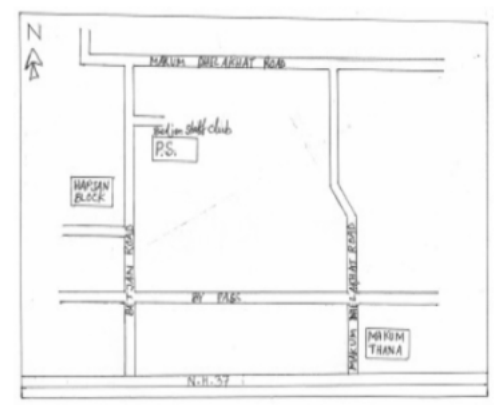

নিৰ্বাচক পঞ্জীয়ন বিষয়াৰ স্বাক্ষৰ

Nazri Naksha

Google Map View

Polling Station Building Front View

ভোটগ্ৰহন কেন্দ্ৰৰ সন্মুখৰ দৃশ্য

Cad View

Key MAP View

1 নাম : বুমা তাঁতী স্বামীৰ নাম: অনুপ তাঁতী ঘৰ নং : 9 বয়স : 31 লিঙ্গ : মহিলা	JMV0330985 ফটো উপলব্ধ	2 নাম : টিৰোজ ফুকন পিতাৰ নাম: প্রদীপ ফুকন ঘৰ নং : 9 বয়স : 28 লিঙ্গ : পুৰুষ	JMV0417188 ফটো উপলব্ধ	3 নাম : ইছাক আলি পিতাৰ নাম: আচিত আলি ঘৰ নং : 18 বয়স : 38 লিঙ্গ : পুৰুষ	JMV0437111 ফটো উপলব্ধ
4 নাম : পিয়াৰি টিৰকী পিতাৰ নাম: প্রকাশ টিৰকী ঘৰ নং : 37 বয়স : 26 লিঙ্গ : মহিলা	JMV1471796 ফটো উপলব্ধ	S 5 নাম : দীপজ্যোতি দহোত্ৰীয়া পিতাৰ নাম: বকুল দহোত্ৰীয়া ঘৰ নং : 59 বয়স : 25 লিঙ্গ : পুৰুষ	JMV1498484 ফটো উপলব্ধ	6 নাম : বিজয় শংকৰ ভট্টাচাৰ্য পিতাৰ নাম: মহেশ ভট্টাচাৰ্য ঘৰ নং : 100 বয়স : 59 লিঙ্গ : পুৰুষ	JMV0236083 ফটো উপলব্ধ
7 নাম : পূৰ্ণাঞ্জলী ভূঞা ভট্টাচাৰ্য অন্যান্য: বিজয় ভট্টাচাৰ্য ঘৰ নং : 100 বয়স : 57 লিঙ্গ : মহিলা	JMV0236133 ফটো উপলব্ধ	8 নাম : বিয়াজ আহমেদ পিতাৰ নাম: বকবুদ্দীন আহমেদ ঘৰ নং : 268 বয়স : 56 লিঙ্গ : পুৰুষ	JMV8234580 ফটো উপলব্ধ	9 নাম : মীৰা বেগম স্বামীৰ নাম: বিয়াজুদ্দীন আহমেদ ঘৰ নং : 268 বয়স : 55 লিঙ্গ : মহিলা	JMV8234591 ফটো উপলব্ধ
10 নাম : মৰ্জিনা বেগম স্বামীৰ নাম: বিয়াজ আহমেদ ঘৰ নং : 264 বয়স : 34 লিঙ্গ : মহিলা	HXX1383793 ফটো উপলব্ধ	11 নাম : অপূৰ্ব বৰপাত্ৰগোহাঁই পিতাৰ নাম: ব্ৰজেন ঘৰ নং : 266 বয়স : 52 লিঙ্গ : পুৰুষ	JMV0003332 ফটো উপলব্ধ	12 নাম : পূৰ্বী বৰপাত্ৰগোহাঁই স্বামীৰ নাম: অপূৰ্ব ঘৰ নং : 266 বয়স : 51 লিঙ্গ : মহিলা	JMV0003333 ফটো উপলব্ধ
13 নাম : তেজস বৰপাত্ৰ গোহাঁই পিতাৰ নাম: অপূৰ্ব বৰপাত্ৰ গোহাঁই ঘৰ নং : 266 বয়স : 24 লিঙ্গ : পুৰুষ	JMV0523142 ফটো উপলব্ধ	14 নাম : ঘনকান্ত চাংমাই পিতাৰ নাম: শান্তিৰাম ঘৰ নং : 269 বয়স : 68 লিঙ্গ : পুৰুষ	JMV0003334 ফটো উপলব্ধ	15 নাম : নীৰ চাংমাই স্বামীৰ নাম: ঘনকান্ত চাংমাই ঘৰ নং : 269 বয়স : 63 লিঙ্গ : মহিলা	JMV0003335 ফটো উপলব্ধ
16 নাম : ইন্ট চাংমাই পিতাৰ নাম: ঘনকান্ত চাংমাই ঘৰ নং : 269 বয়স : 43 লিঙ্গ : পুৰুষ	JMV0003336 ফটো উপলব্ধ	17 নাম : বিপিন ভট্টাচাৰ্য পিতাৰ নাম: জীবেশ্বৰ ঘৰ নং : 268 বয়স : 68 লিঙ্গ : পুৰুষ	JMV0003338 ফটো উপলব্ধ	18 নাম : জানমলী ভট্টাচাৰ্য স্বামীৰ নাম: বিপিন ভট্টাচাৰ্য ঘৰ নং : 268 বয়স : 57 লিঙ্গ : মহিলা	JMV0003339 ফটো উপলব্ধ
19 নাম : কৈলাশ বৰুৱা পিতাৰ নাম: দেবেন্দ্ৰনাথ ঘৰ নং : 269 বয়স : 61 লিঙ্গ : পুৰুষ	JMV0003340 ফটো উপলব্ধ	20 নাম : লিলি বৰুৱা স্বামীৰ নাম: কৈলাশ বৰুৱা ঘৰ নং : 269 বয়স : 53 লিঙ্গ : মহিলা	JMV0003341 ফটো উপলব্ধ	21 নাম : নিলোৎপল বৰুৱা পিতাৰ নাম: কৈলাশ বৰুৱা ঘৰ নং : 269 বয়স : 32 লিঙ্গ : পুৰুষ	JMV0003342 ফটো উপলব্ধ
22 নাম : ইপ্সা বৰুৱা পিতাৰ নাম: কৈলাস বৰুৱা ঘৰ নং : 269 বয়স : 28 লিঙ্গ : মহিলা	JMV0325522 ফটো উপলব্ধ	23 নাম : অৰূপ ফুকন পিতাৰ নাম: উষ্মবুধৰ ঘৰ নং : 292 বয়স : 65 লিঙ্গ : পুৰুষ	JMV0003349 ফটো উপলব্ধ	24 নাম : সীমা ফুকন স্বামীৰ নাম: অৰূপ ঘৰ নং : 292 বয়স : 54 লিঙ্গ : মহিলা	JMV0003350 ফটো উপলব্ধ
25 নাম : মাধুৰ্য ফুকন পিতাৰ নাম: অৰূপ ফুকন ঘৰ নং : 292 বয়স : 35 লিঙ্গ : পুৰুষ	JMV8234773 ফটো উপলব্ধ	26 নাম : মুনাল কুমাৰ ফুকন পিতাৰ নাম: অৰূপ কুমাৰ ফুকন ঘৰ নং : 292 বয়স : 31 লিঙ্গ : পুৰুষ	JMV0003351 ফটো উপলব্ধ	27 নাম : মণিদীপা ফুকন স্বামীৰ নাম: লোহিত ফুকন ঘৰ নং : 298 বয়স : 55 লিঙ্গ : মহিলা	JMV8234819 ফটো উপলব্ধ
28 নাম : প্রত্যাশী ফুকন পিতাৰ নাম: লোহিত ফুকন ঘৰ নং : 298 বয়স : 33 লিঙ্গ : মহিলা	JMV0003353 ফটো উপলব্ধ	29 নাম : শ্বেতালী ফুকন পিতাৰ নাম: লোহিত ফুকন ঘৰ নং : 274 বয়স : 28 লিঙ্গ : মহিলা	JMV0348524 ফটো উপলব্ধ	30 নাম : প্রদীপ ফুকন পিতাৰ নাম: হৈমচন্দ্ৰ ঘৰ নং : 299 বয়স : 63 লিঙ্গ : পুৰুষ	JMV8234820 ফটো উপলব্ধ