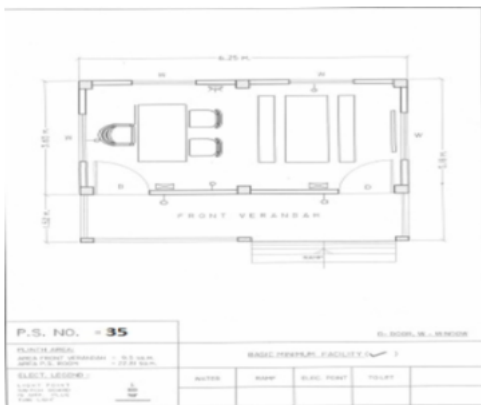

নিৰ্বাচক পঞ্জীয়ন বিষয়াৰ স্বাক্ষৰ

Nazri Naksha

Google Map View

Polling Station Building Front View

ভোটগ্ৰহন কেন্দ্ৰৰ সন্মুখৰ দৃশ্য

Cad View

Key MAP View

1 নাম : গোলাপী কলিতা পিতাৰ নাম: অকন কলিতা ঘৰ নং : 00 বয়স : 30 লিঙ্গ : মহিলা	CCY0567552 ফটো উপলব্ধ	2 নাম : পানীশৰী মুড়া স্বামীৰ নাম: জোনিচ মুড়া ঘৰ নং : 1 বয়স : 63 লিঙ্গ : মহিলা	JMV3334574 ফটো উপলব্ধ	3 নাম : প্রকাশ শৰ্মা পিতাৰ নাম: বুদ্ধ প্রচাদ শৰ্মা ঘৰ নং : 01 বয়স : 36 লিঙ্গ : পুৰুষ	JMV0373894 ফটো উপলব্ধ
4 নাম : বনজন বৰা স্বামীৰ নাম: সৌৰভ বৰা ঘৰ নং : 1 নো চোটা হাপজান বয়স : 37 লিঙ্গ : মহিলা	KZL8638593 ফটো উপলব্ধ	E 5 নাম : পুতলী নায়ক পিতাৰ নাম: চুকৰা মুড়া ঘৰ নং : 2 বয়স : 68 লিঙ্গ : মহিলা	JMV3334585 ফটো উপলব্ধ	E 6 নাম : ককা নায়ক পিতাৰ নাম: বিৰচা নায়ক ঘৰ নং : 2 বয়স : 46 লিঙ্গ : পুৰুষ	JMV3334596 ফটো উপলব্ধ
7 নাম : কালিয়া নায়ক পিতাৰ নাম: বিৰচা নায়ক ঘৰ নং : 2 বয়স : 44 লিঙ্গ : পুৰুষ	JMV3334609 ফটো উপলব্ধ	8 নাম : চেনা নায়ক পিতাৰ নাম: বিৰচা নায়ক ঘৰ নং : 2 বয়স : 42 লিঙ্গ : পুৰুষ	JMV3334610 ফটো উপলব্ধ	9 নাম : জিনা নায়ক স্বামীৰ নাম: কালিয়া নায়ক ঘৰ নং : 2 বয়স : 32 লিঙ্গ : মহিলা	JMV0198515 ফটো উপলব্ধ
10 নাম : দীপ নায়ক পিতাৰ নাম: বিৰচা নায়ক ঘৰ নং : 2 বয়স : 29 লিঙ্গ : পুৰুষ	JMV0447466 ফটো উপলব্ধ	11 নাম : বামু নায়ক পিতাৰ নাম: বাৰী নায়ক ঘৰ নং : 2 বয়স : 27 লিঙ্গ : পুৰুষ	JMV0510198 ফটো উপলব্ধ	12 নাম : গাঙ্গী মুড়া স্বামীৰ নাম: চানিকা ঘৰ নং : 3 বয়স : 61 লিঙ্গ : মহিলা	JMV3334621 ফটো উপলব্ধ
13 নাম : ভটকী মুড়া পিতাৰ নাম: চানিকা ঘৰ নং : 3 বয়স : 51 লিঙ্গ : মহিলা	JMV3334632 ফটো উপলব্ধ	14 নাম : সুনীল ঠাকুৰ পিতাৰ নাম: হীৰা ঠাকুৰ ঘৰ নং : 3 বয়স : 47 লিঙ্গ : পুৰুষ	IHS0090449 ফটো উপলব্ধ	15 নাম : মিথুন মুড়া পিতাৰ নাম: মাংগু মুড়া ঘৰ নং : 3 বয়স : 34 লিঙ্গ : পুৰুষ	JMV0189274 ফটো উপলব্ধ
16 নাম : চমাৰি মুড়া স্বামীৰ নাম: মিথুন মুড়া ঘৰ নং : 3 বয়স : 32 লিঙ্গ : মহিলা	JMV0188532 ফটো উপলব্ধ	17 নাম : লক্ষ্মীমণি মুড়া স্বামীৰ নাম: বাৰী মুড়া ঘৰ নং : 8 বয়স : 53 লিঙ্গ : মহিলা	JMV3334643 ফটো উপলব্ধ	18 নাম : সুনীল মুড়া পিতাৰ নাম: জোনাচ ঘৰ নং : 8 বয়স : 49 লিঙ্গ : পুৰুষ	JMV3334654 ফটো উপলব্ধ
E 19 নাম : নৰেন মুড়া পিতাৰ নাম: জোনাচ ঘৰ নং : 8 বয়স : 43 লিঙ্গ : পুৰুষ	JMV3334665 ফটো উপলব্ধ	20 নাম : মীৰা মুড়া স্বামীৰ নাম: সুনীল মুড়া ঘৰ নং : 8 বয়স : 38 লিঙ্গ : মহিলা	JMV0198093 ফটো উপলব্ধ	21 নাম : সঞ্জয় মুড়া পিতাৰ নাম: নৰেন মুড়া ঘৰ নং : 4 বয়স : 19 লিঙ্গ : পুৰুষ	IHS0126011 ফটো উপলব্ধ
E 22 নাম : চুকৰমণি মুড়া স্বামীৰ নাম: এতুৰা মুড়া ঘৰ নং : 5 বয়স : 79 লিঙ্গ : মহিলা	JMV3334687 ফটো উপলব্ধ	23 নাম : লেংৰু মুড়া পিতাৰ নাম: চুকৰা মুড়া ঘৰ নং : 5 বয়স : 76 লিঙ্গ : পুৰুষ	JMV3334701 ফটো উপলব্ধ	24 নাম : শান্তি মুড়া স্বামীৰ নাম: লেংৰু মুড়া ঘৰ নং : 5 বয়স : 71 লিঙ্গ : মহিলা	JMV3334712 ফটো উপলব্ধ
25 নাম : চমাৰু মুড়া পিতাৰ নাম: এতুৰা মুড়া ঘৰ নং : 5 বয়স : 34 লিঙ্গ : পুৰুষ	JMV0206649 ফটো উপলব্ধ	26 নাম : অচৰিতা মুড়া স্বামীৰ নাম: চমাৰু মুড়া ঘৰ নং : 5 বয়স : 32 লিঙ্গ : মহিলা	JMV0189563 ফটো উপলব্ধ	27 নাম : সোমাৰী মুৰা স্বামীৰ নাম: ফুৰু মুৰা ঘৰ নং : 5 বয়স : 27 লিঙ্গ : মহিলা	JMV0507731 ফটো উপলব্ধ
28 নাম : অৰ্জুন মুড়া পিতাৰ নাম: চুনু ঘৰ নং : 6 বয়স : 48 লিঙ্গ : পুৰুষ	JMV3334723 ফটো উপলব্ধ	29 নাম : গোপাল মুড়া পিতাৰ নাম: চুনু ঘৰ নং : 6 বয়স : 46 লিঙ্গ : পুৰুষ	JMV3334734 ফটো উপলব্ধ	30 নাম : বিৰছা মুড়া পিতাৰ নাম: চুনু ঘৰ নং : 6 বয়স : 42 লিঙ্গ : পুৰুষ	JMV3334745 ফটো উপলব্ধ