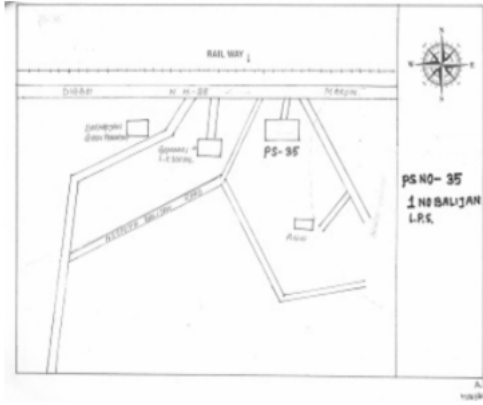

Nazri Naksha