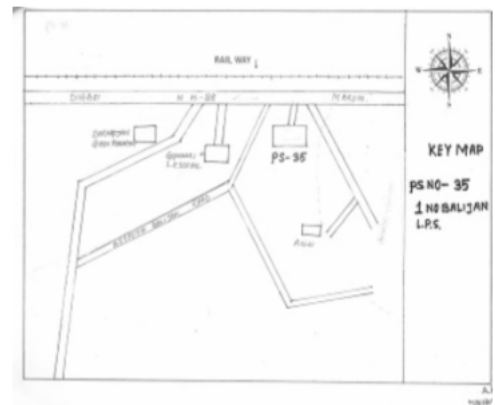

নিৰ্বাচক পঞ্জীয়ন বিষয়াৰ স্বাক্ষৰ

Nazri Naksha

Google Map View

Polling Station Building Front View

ভোটগ্ৰহন কেন্দ্ৰৰ সন্মুখৰ দৃশ্য

Cad View

Key MAP View

1 নাম : সুজিত উৰাং মাতৃৰ নাম : লক্ষ্মী উৰাং ঘৰ নং : 000 বয়স : 33 লিঙ্গ : পুৰুষ	JMV0534537 ফটো উপলব্ধ	2 নাম : প্রিতী উৰাং অন্যান্য: লক্ষ্মী উৰাং ঘৰ নং : 000 বয়স : 31 লিঙ্গ : মহিলা	JMV0533349 ফটো উপলব্ধ	3 নাম : মনীষা মুদি পিতাৰ নাম : মুঙ্গা মুদি ঘৰ নং : 00 বয়স : 28 লিঙ্গ : মহিলা	JMV0370809 ফটো উপলব্ধ
4 নাম : দিলীপ পাতৰ পিতাৰ নাম : লালসিং ঘৰ নং : 1 বয়স : 58 লিঙ্গ : পুৰুষ	JMV3534563 ফটো উপলব্ধ	5 নাম : গুৰুবাৰী পাতৰ স্বামীৰ নাম : দিলীপ ঘৰ নং : 1 বয়স : 55 লিঙ্গ : মহিলা	JMV3534574 ফটো উপলব্ধ	6 নাম : মনোজ পাতৰ পিতাৰ নাম : দিলীপ ঘৰ নং : 1 বয়স : 39 লিঙ্গ : পুৰুষ	JMV3534596 ফটো উপলব্ধ
7 নাম : মীৰা পাতৰ পিতাৰ নাম : দিলীপ ঘৰ নং : 1 বয়স : 38 লিঙ্গ : মহিলা	JMV3534585 ফটো উপলব্ধ	# 8 নাম : বিভা কুমাৰ স্বামীৰ নাম : এনথোনি কুমাৰ ঘৰ নং : 01 বয়স : 38 লিঙ্গ : মহিলা	JXP5435529 ফটো উপলব্ধ	9 নাম : দশমী পাতৰ পিতাৰ নাম : লক্ষীৰাম পাতৰ ঘৰ নং : 1 বয়স : 37 লিঙ্গ : মহিলা	JMV1426353 ফটো উপলব্ধ
10 নাম : চনজা পাতৰ পিতাৰ নাম : দিলীপ পাতৰ ঘৰ নং : 1 বয়স : 36 লিঙ্গ : মহিলা	JMV1426400 ফটো উপলব্ধ	11 নাম : মনো পাতৰ স্বামীৰ নাম : মনোজ পাতৰ ঘৰ নং : 1 বয়স : 34 লিঙ্গ : মহিলা	JMV1426375 ফটো উপলব্ধ	12 নাম : পূৰ্ণ পাতৰ পিতাৰ নাম : দিলীপ পাতৰ ঘৰ নং : 1 বয়স : 32 লিঙ্গ : পুৰুষ	JMV1426488 ফটো উপলব্ধ
13 নাম : বেস ভূমিজ পিতাৰ নাম : সুটুৰা ভূমিজ ঘৰ নং : 1ক বয়স : 31 লিঙ্গ : পুৰুষ	JMV0251751 ফটো উপলব্ধ	14 নাম : ববিতা গোৱালা স্বামীৰ নাম : বমবম গোৱালা ঘৰ নং : 2 বয়স : 49 লিঙ্গ : মহিলা	JMV0136101 ফটো উপলব্ধ	15 নাম : কৃষ্ণ গোৱালা পিতাৰ নাম : বিৰচা ঘৰ নং : 2 বয়স : 45 লিঙ্গ : পুৰুষ	JMV3534609 ফটো উপলব্ধ
16 নাম : সুনীতা গোৱালা স্বামীৰ নাম : কৃষ্ণ ঘৰ নং : 2 বয়স : 40 লিঙ্গ : মহিলা	JMV3534610 ফটো উপলব্ধ	17 নাম : ইন্দ্ৰ বৰুৱা মাতৃৰ নাম : অৰুনা বৰুৱা ঘৰ নং : 2 বয়স : 23 লিঙ্গ : পুৰুষ	IHS0117697 ফটো উপলব্ধ	18 নাম : মুকল দত্ত পিতাৰ নাম : নৱ দত্ত ঘৰ নং : 3নং বয়স : 42 লিঙ্গ : পুৰুষ	JMV0165308 ফটো উপলব্ধ
E 19 নাম : বিষ্ণু মায়ী মুৰা স্বামীৰ নাম : তুলসী মুৰা ঘৰ নং : 4 বয়স : 70 লিঙ্গ : মহিলা	JMV0396119 ফটো উপলব্ধ	20 নাম : পাৰ্বতী গোৱালা স্বামীৰ নাম : এতুৰা ঘৰ নং : 5 বয়স : 70 লিঙ্গ : মহিলা	JMV3534654 ফটো উপলব্ধ	21 নাম : মংলো গোৱালা পিতাৰ নাম : এতুৰা ঘৰ নং : 5 বয়স : 39 লিঙ্গ : পুৰুষ	JMV3534665 ফটো উপলব্ধ
22 নাম : যশোদা পাতৰ স্বামীৰ নাম : লক্ষণ ঘৰ নং : 6 বয়স : 70 লিঙ্গ : মহিলা	JMV3534687 ফটো উপলব্ধ	23 নাম : গোপাল লাহন পিতাৰ নাম : সোমনাথ ঘৰ নং : 8 বয়স : 81 লিঙ্গ : পুৰুষ	JMV3534712 ফটো উপলব্ধ	24 নাম : পূৰ্ণিমা লাহন স্বামীৰ নাম : গোপাল ঘৰ নং : 8 বয়স : 75 লিঙ্গ : মহিলা	JMV3534723 ফটো উপলব্ধ
# 25 নাম : সঞ্জীৱ লাহন পিতাৰ নাম : গোপাল লাহন ঘৰ নং : 9 বয়স : 51 লিঙ্গ : পুৰুষ	JMV3534734 ফটো উপলব্ধ	# 26 নাম : মিনাক্ষী লাহন স্বামীৰ নাম : সঞ্জীৱ লাহন ঘৰ নং : 9 বয়স : 50 লিঙ্গ : মহিলা	JMV3534745 ফটো উপলব্ধ	27 নাম : দীপেন লাহন পিতাৰ নাম : গোপাল ঘৰ নং : 8 বয়স : 48 লিঙ্গ : পুৰুষ	JMV3534756 ফটো উপলব্ধ
28 নাম : মণিষা সোনোৱাল স্বামীৰ নাম : দ্বিপেন ঘৰ নং : 8 বয়স : 45 লিঙ্গ : মহিলা	JMV3534767 ফটো উপলব্ধ	# 29 নাম : পল্লৱী গগৈ স্বামীৰ নাম : ৰক্তিম লাহন ঘৰ নং : 9 বয়স : 29 লিঙ্গ : মহিলা	HKQ0073445 ফটো উপলব্ধ	# 30 নাম : ৰক্তিম লাহন পিতাৰ নাম : সঞ্জীৱ লাহন ঘৰ নং : 9 বয়স : 26 লিঙ্গ : পুৰুষ	JMV0027193 ফটো উপলব্ধ