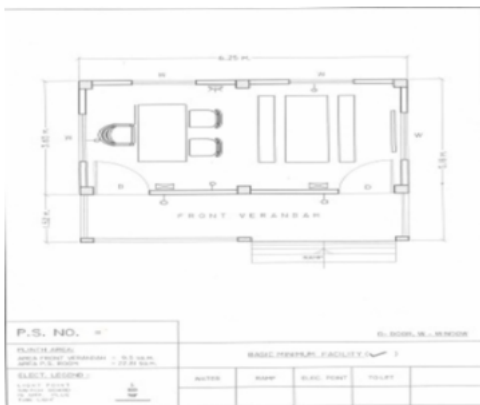

নিৰ্বাচক পঞ্জীয়ন বিষয়াৰ স্বাক্ষৰ

Nazri Naksha

Google Map View

Polling Station Building Front View

ভোটগ্ৰহন কেন্দ্ৰৰ সন্মুখৰ দৃশ্য

Cad View

Key MAP View

1 নাম : সুজিত উৰাং মাতৃৰ নাম : লক্ষ্মী উৰাং ঘৰ নং : 000 বয়স : 33 লিঙ্গ : পুৰুষ	JMV0534537 ফটো উপলব্ধ	2 নাম : প্রিতী উৰাং অন্যান্য: লক্ষ্মী উৰাং ঘৰ নং : 000 বয়স : 31 লিঙ্গ : মহিলা	JMV0533349 ফটো উপলব্ধ	3 নাম : মনীষা মুদি পিতাৰ নাম : মুঙ্গা মুদি ঘৰ নং : 00 বয়স : 28 লিঙ্গ : মহিলা	JMV0370809 ফটো উপলব্ধ
4 নাম : দিলীপ পাতৰ পিতাৰ নাম : লালসিং ঘৰ নং : 1 বয়স : 58 লিঙ্গ : পুৰুষ	JMV3534563 ফটো উপলব্ধ	5 নাম : গুৰুবাৰী পাতৰ স্বামীৰ নাম : দিলীপ ঘৰ নং : 1 বয়স : 55 লিঙ্গ : মহিলা	JMV3534574 ফটো উপলব্ধ	6 নাম : মনোজ পাতৰ পিতাৰ নাম : দিলীপ ঘৰ নং : 1 বয়স : 39 লিঙ্গ : পুৰুষ	JMV3534596 ফটো উপলব্ধ
7 নাম : মীৰা পাতৰ পিতাৰ নাম : দিলীপ ঘৰ নং : 1 বয়স : 38 লিঙ্গ : মহিলা	JMV3534585 ফটো উপলব্ধ	# 8 নাম : বিভা কুমাৰ স্বামীৰ নাম : এনথোনি কুমাৰ ঘৰ নং : 01 বয়স : 38 লিঙ্গ : মহিলা	JXP5435529 ফটো উপলব্ধ	9 নাম : দশমী পাতৰ পিতাৰ নাম : লক্ষীৰাম পাতৰ ঘৰ নং : 1 বয়স : 37 লিঙ্গ : মহিলা	JMV1426353 ফটো উপলব্ধ
10 নাম : চনজা পাতৰ পিতাৰ নাম : দিলীপ পাতৰ ঘৰ নং : 1 বয়স : 36 লিঙ্গ : মহিলা	JMV1426400 ফটো উপলব্ধ	11 নাম : মনো পাতৰ স্বামীৰ নাম : মনোজ পাতৰ ঘৰ নং : 1 বয়স : 34 লিঙ্গ : মহিলা	JMV1426375 ফটো উপলব্ধ	12 নাম : পূৰ্ণ পাতৰ পিতাৰ নাম : দিলীপ পাতৰ ঘৰ নং : 1 বয়স : 32 লিঙ্গ : পুৰুষ	JMV1426488 ফটো উপলব্ধ
13 নাম : বেস ভূমিজ পিতাৰ নাম : সুটুৰা ভূমিজ ঘৰ নং : 1ক বয়স : 31 লিঙ্গ : পুৰুষ	JMV0251751 ফটো উপলব্ধ	14 নাম : ববিতা গোৱালা স্বামীৰ নাম : বমবম গোৱালা ঘৰ নং : 2 বয়স : 49 লিঙ্গ : মহিলা	JMV0136101 ফটো উপলব্ধ	15 নাম : কৃষ্ণ গোৱালা পিতাৰ নাম : বিৰচা ঘৰ নং : 2 বয়স : 45 লিঙ্গ : পুৰুষ	JMV3534609 ফটো উপলব্ধ
16 নাম : সুনীতা গোৱালা স্বামীৰ নাম : কৃষ্ণ ঘৰ নং : 2 বয়স : 40 লিঙ্গ : মহিলা	JMV3534610 ফটো উপলব্ধ	17 নাম : ইন্দ্ৰ বৰুৱা মাতৃৰ নাম : অৰুনা বৰুৱা ঘৰ নং : 2 বয়স : 23 লিঙ্গ : পুৰুষ	IHS0117697 ফটো উপলব্ধ	18 নাম : মুকল দত্ত পিতাৰ নাম : নৱ দত্ত ঘৰ নং : 3নং বয়স : 42 লিঙ্গ : পুৰুষ	JMV0165308 ফটো উপলব্ধ
E 19 নাম : বিষ্ণু মায়ী মুৰা স্বামীৰ নাম : তুলসী মুৰা ঘৰ নং : 4 বয়স : 70 লিঙ্গ : মহিলা	JMV0396119 ফটো উপলব্ধ	20 নাম : পাৰ্বতী গোৱালা স্বামীৰ নাম : এতুৰা ঘৰ নং : 5 বয়স : 70 লিঙ্গ : মহিলা	JMV3534654 ফটো উপলব্ধ	21 নাম : মংলো গোৱালা পিতাৰ নাম : এতুৰা ঘৰ নং : 5 বয়স : 39 লিঙ্গ : পুৰুষ	JMV3534665 ফটো উপলব্ধ
22 নাম : যশোদা পাতৰ স্বামীৰ নাম : লক্ষণ ঘৰ নং : 6 বয়স : 70 লিঙ্গ : মহিলা	JMV3534687 ফটো উপলব্ধ	23 নাম : গোপাল লাহন পিতাৰ নাম : সোমনাথ ঘৰ নং : 8 বয়স : 81 লিঙ্গ : পুৰুষ	JMV3534712 ফটো উপলব্ধ	24 নাম : পূৰ্ণিমা লাহন স্বামীৰ নাম : গোপাল ঘৰ নং : 8 বয়স : 75 লিঙ্গ : মহিলা	JMV3534723 ফটো উপলব্ধ
# 25 নাম : সঞ্জীৱ লাহন পিতাৰ নাম : গোপাল লাহন ঘৰ নং : 9 বয়স : 51 লিঙ্গ : পুৰুষ	JMV3534734 ফটো উপলব্ধ	# 26 নাম : মিনাক্ষী লাহন স্বামীৰ নাম : সঞ্জীৱ লাহন ঘৰ নং : 9 বয়স : 50 লিঙ্গ : মহিলা	JMV3534745 ফটো উপলব্ধ	27 নাম : দীপেন লাহন পিতাৰ নাম : গোপাল ঘৰ নং : 8 বয়স : 48 লিঙ্গ : পুৰুষ	JMV3534756 ফটো উপলব্ধ
28 নাম : মণিষা সোনোৱাল স্বামীৰ নাম : দ্বিপেন ঘৰ নং : 8 বয়স : 45 লিঙ্গ : মহিলা	JMV3534767 ফটো উপলব্ধ	# 29 নাম : পল্লৱী গগৈ স্বামীৰ নাম : ৰক্তিম লাহন ঘৰ নং : 9 বয়স : 29 লিঙ্গ : মহিলা	HKQ0073445 ফটো উপলব্ধ	# 30 নাম : ৰক্তিম লাহন পিতাৰ নাম : সঞ্জীৱ লাহন ঘৰ নং : 9 বয়স : 26 লিঙ্গ : পুৰুষ	JMV0027193 ফটো উপলব্ধ