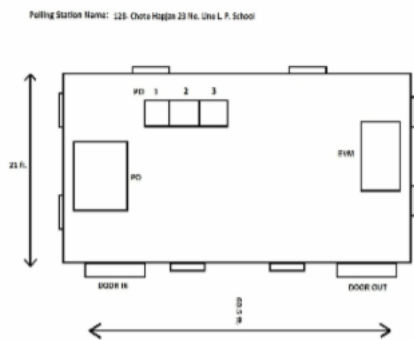

নিৰ্বাচক পঞ্জীয়ন বিষয়াৰ স্বাক্ষৰ

Nazri Naksha

Google Map View

Polling Station Building Front View

ভোটগ্ৰহন কেন্দ্ৰৰ সন্মুখৰ দৃশ্য

Cad View

Key MAP View

1 নাম : মুন গগৈ স্বামীৰ নাম: দিপক গগৈ ঘৰ নং : 5 বয়স : 35 লিঙ্গ : মহিলা	JMV0529263 ফটো উপলব্ধ	2 নাম : জলিবৰ চাউৰক পিতাৰ নাম: ফটিক ঘৰ নং : 62 বয়স : 55 লিঙ্গ : পুৰুষ	JMV3043025 ফটো উপলব্ধ	3 নাম : ইন্দুপ্ৰভা চাউৰক স্বামীৰ নাম: জলিবৰ চাউৰক ঘৰ নং : 62 বয়স : 53 লিঙ্গ : মহিলা	JMV3043036 ফটো উপলব্ধ
4 নাম : চিৰঞ্জিব চাউৰক পিতাৰ নাম: জলিবৰ চাউৰক ঘৰ নং : 62 বয়স : 28 লিঙ্গ : পুৰুষ	JMV0136895 ফটো উপলব্ধ	5 নাম : মৌচুমী মৰাণ চাউৰক স্বামীৰ নাম: চিৰঞ্জীব চাউৰক ঘৰ নং : 62 বয়স : 27 লিঙ্গ : মহিলা	IHS0065730 ফটো উপলব্ধ	6 নাম : ৰিতুমণি চাউৰক পিতাৰ নাম: জলিবৰ চাউৰক ঘৰ নং : 62 বয়স : 25 লিঙ্গ : মহিলা	JMV0414581 ফটো উপলব্ধ
7 নাম : সুজিত মল্লিক পিতাৰ নাম: চমন মল্লিক ঘৰ নং : 65 বয়স : 27 লিঙ্গ : পুৰুষ	JMV0425355 ফটো উপলব্ধ	8 নাম : সুমিত মুড়া পিতাৰ নাম: প্ৰদীপ মুড়া ঘৰ নং : 75 বয়স : 21 লিঙ্গ : পুৰুষ	IHS0112748 ফটো উপলব্ধ	9 নাম : পৰিসিতা চাউৰক পিতাৰ নাম: পলাশ চাউৰক ঘৰ নং : 80 বয়স : 22 লিঙ্গ : মহিলা	JMV1486828 ফটো উপলব্ধ
10 নাম : জোহান পহাৰীয়া পিতাৰ নাম: লাল বাবু পহাৰীয়া ঘৰ নং : 82 বয়স : 37 লিঙ্গ : পুৰুষ	JMV1114479 ফটো উপলব্ধ	11 নাম : ৰীনা পহাৰীয়া স্বামীৰ নাম: জোহান পহাৰীয়া ঘৰ নং : 82 বয়স : 35 লিঙ্গ : মহিলা	JMV1114461 ফটো উপলব্ধ	12 নাম : দীপিকা সোনোৱাল স্বামীৰ নাম: দেবজ্যোতি সোনোৱাল ঘৰ নং : 83 বয়স : 27 লিঙ্গ : মহিলা	JMV0365973 ফটো উপলব্ধ
13 নাম : মন্ট মেহেৰা পিতাৰ নাম: শিব নাৰিওন মেহেৰা ঘৰ নং : 96 বয়স : 27 লিঙ্গ : পুৰুষ	IHS0116202 ফটো উপলব্ধ	14 নাম : সুৰ্পনা চন্দ পিতাৰ নাম: স্বপন কুমাৰ চন্দ ঘৰ নং : 97 বয়স : 27 লিঙ্গ : মহিলা	DCS0351577 ফটো উপলব্ধ	15 নাম : বিষ্ণু কৰ্মকাৰ পিতাৰ নাম: দেবেন কৰ্মকাৰ ঘৰ নং : 111 বয়স : 27 লিঙ্গ : পুৰুষ	JMV0484147 ফটো উপলব্ধ
16 নাম : প্ৰদীপ শৰ্মা পিতাৰ নাম: গোপাল শৰ্মা ঘৰ নং : 112 বয়স : 39 লিঙ্গ : পুৰুষ	JMV3041950 ফটো উপলব্ধ	17 নাম : কুমাৰী শৰ্মা স্বামীৰ নাম: প্ৰদীপ শৰ্মা ঘৰ নং : 112 বয়স : 37 লিঙ্গ : মহিলা	JMV1424891 ফটো উপলব্ধ	18 নাম : জন শৰ্মা পিতাৰ নাম: গোপাল শৰ্মা ঘৰ নং : 112 ক বয়স : 37 লিঙ্গ : পুৰুষ	JMV0187468 ফটো উপলব্ধ
19 নাম : বন্তী শৰ্মা স্বামীৰ নাম: জন শৰ্মা ঘৰ নং : 112 ক বয়স : 34 লিঙ্গ : মহিলা	JMV0187476 ফটো উপলব্ধ	20 নাম : আকাশ নায়ক পিতাৰ নাম: বসন্ত নায়ক ঘৰ নং : 125 বয়স : 26 লিঙ্গ : পুৰুষ	IHS0111963 ফটো উপলব্ধ	21 নাম : মৌচুমি সৰকাৰ পিতাৰ নাম: কৌশিক সৰকাৰ ঘৰ নং : 258 খ বয়স : 23 লিঙ্গ : মহিলা	JMV0482323 ফটো উপলব্ধ
22 নাম : ৰোহিত মুৰ্ম পিতাৰ নাম: ৰবিন মুৰ্ম ঘৰ নং : 323 বয়স : 24 লিঙ্গ : পুৰুষ	IHS0117481 ফটো উপলব্ধ	23 নাম : মীন পাতৰ পিতাৰ নাম: প্ৰধান পাতৰ ঘৰ নং : 347 বয়স : 39 লিঙ্গ : মহিলা	JMV0485771 ফটো উপলব্ধ	24 নাম : নাৰায়ণ পাতৰ পিতাৰ নাম: বিৰচা পাতৰ ঘৰ নং : ৩৭০ বয়স : 32 লিঙ্গ : পুৰুষ	JMV0151050 ফটো উপলব্ধ
25 নাম : কৃষ্ণ বৰুৱা পিতাৰ নাম: খিগেন বৰুৱা ঘৰ নং : 388 বয়স : 24 লিঙ্গ : পুৰুষ	JMV0512863 ফটো উপলব্ধ	26 নাম : অমিষ্কা বৰুৱা স্বামীৰ নাম: অনিল বৰুৱা ঘৰ নং : 388 বয়স : 23 লিঙ্গ : মহিলা	JMV0512848 ফটো উপলব্ধ	27 নাম : পম্পী ঘোষ পিতাৰ নাম: শ্যামল ঘোষ ঘৰ নং : 396 ক বয়স : 32 লিঙ্গ : মহিলা	JMV0432021 ফটো উপলব্ধ
28 নাম : চিম্পী ঘোষ পিতাৰ নাম: শ্যামল ঘোষ ঘৰ নং : 396 ক বয়স : 28 লিঙ্গ : মহিলা	JMV0431981 ফটো উপলব্ধ	29 নাম : গীতা ঘোষ পিতাৰ নাম: শ্যামল ঘোষ ঘৰ নং : 396 ক বয়স : 26 লিঙ্গ : মহিলা	JMV0316182 ফটো উপলব্ধ	30 নাম : মামণি কুমাৰী স্বামীৰ নাম: দীপক কুমাৰ ঘৰ নং : 441 বয়স : 28 লিঙ্গ : মহিলা	JMV0422964 ফটো উপলব্ধ