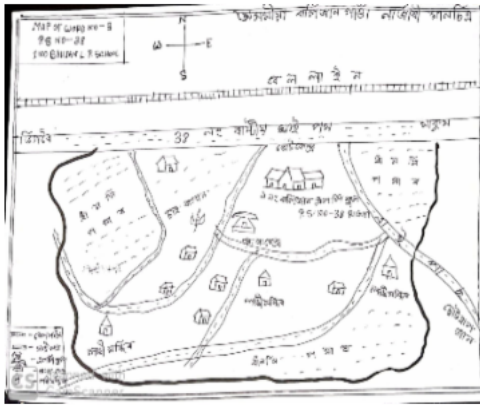

নিৰ্বাচক পঞ্জীয়ন বিষয়াৰ স্বাক্ষৰ

Nazri Naksha

Google Map View

Polling Station Building Front View

ভোটগ্ৰহন কেন্দ্ৰৰ সন্মুখৰ দৃশ্য

Cad View

Key MAP View

1 নাম : সাবিত্ৰী গড় স্বামীৰ নাম : ৰামেশ্বৰ গড় ঘৰ নং : 1 বয়স : 61 লিঙ্গ : মহিলা	JMV3541091 ফটো উপলব্ধ	2 নাম : গঙ্গাৰাম গড় পিতাৰ নাম : ৰামেশ্বৰ গড় ঘৰ নং : 1 বয়স : 43 লিঙ্গ : পুৰুষ	JMV3541104 ফটো উপলব্ধ	3 নাম : তাৰা গড় স্বামীৰ নাম : গঙ্গাৰাম গড় ঘৰ নং : 1 বয়স : 41 লিঙ্গ : মহিলা	JMV3541115 ফটো উপলব্ধ
4 নাম : গণেশ ভূমিজ অন্যান্য : বেদো ভূমিজ ঘৰ নং : 1 বয়স : 37 লিঙ্গ : পুৰুষ	IHS0076299 ফটো উপলব্ধ	5 নাম : উমাৱতী বোঙ্গিস্তোম স্বামীৰ নাম : লখিয়া বোঙ্গিস্তোম ঘৰ নং : 01 বয়স : 36 লিঙ্গ : মহিলা	IHS0088344 ফটো উপলব্ধ	6 নাম : বেদ ভূমিজ পিতাৰ নাম : চুতুবা ভূমিজ ঘৰ নং : 1 বয়স : 35 লিঙ্গ : পুৰুষ	JMV0438226 ফটো উপলব্ধ
7 নাম : জিনা মাহাতু স্বামীৰ নাম : সঞ্জীৱ মাহাতু ঘৰ নং : 1 বয়স : 35 লিঙ্গ : মহিলা	JMV1507953 ফটো উপলব্ধ	8 নাম : সুনিতা ভূমিজ স্বামীৰ নাম : কুলৰাম ভূমিজ ঘৰ নং : 01 বয়স : 34 লিঙ্গ : মহিলা	JMV0472837 ফটো উপলব্ধ	9 নাম : মোহন গড় পিতাৰ নাম : ৰামেশ্বৰ গড় ঘৰ নং : 1 বয়স : 34 লিঙ্গ : পুৰুষ	JMV0136671 ফটো উপলব্ধ
10 নাম : ৰূপম গড় পিতাৰ নাম : ৰামেশ্বৰ গড় ঘৰ নং : 1 বয়স : 33 লিঙ্গ : পুৰুষ	JMV0168286 ফটো উপলব্ধ	11 নাম : হেমন্তী ভূমিজ স্বামীৰ নাম : বেদ ভূমিজ ঘৰ নং : 1 বয়স : 30 লিঙ্গ : মহিলা	IHS0012815 ফটো উপলব্ধ	12 নাম : ৰূমি গড় স্বামীৰ নাম : ৰূপম গড় ঘৰ নং : 01 বয়স : 29 লিঙ্গ : মহিলা	JMV1150820 ফটো উপলব্ধ
13 নাম : সঞ্জিত ভূমিজ পিতাৰ নাম : সুটুআ ভূমিজ ঘৰ নং : 01 বয়স : 29 লিঙ্গ : পুৰুষ	IHS0059766 ফটো উপলব্ধ	14 নাম : যমুনা ভূমিজ স্বামীৰ নাম : সঞ্জিত ভূমিজ ঘৰ নং : 01 বয়স : 28 লিঙ্গ : মহিলা	IHS0059774 ফটো উপলব্ধ	E 15 নাম : চুতুবা ভূমিজ পিতাৰ নাম : ভূগো ঘৰ নং : 1 বয়স : 80 লিঙ্গ : পুৰুষ	JMV3541126 ফটো উপলব্ধ
E 16 নাম : ফুলমণি ভূমিজ স্বামীৰ নাম : চুতুবা ঘৰ নং : 1 বয়স : 70 লিঙ্গ : মহিলা	JMV3541160 ফটো উপলব্ধ	17 নাম : হেমন্ত ভূমিজ পিতাৰ নাম : চুতুবা ঘৰ নং : 1 বয়স : 45 লিঙ্গ : পুৰুষ	JMV3541137 ফটো উপলব্ধ	18 নাম : কুলৰাম ভূমিজ পিতাৰ নাম : চুতুবা ঘৰ নং : 1 বয়স : 41 লিঙ্গ : পুৰুষ	JMV3541148 ফটো উপলব্ধ
19 নাম : গীতা ভূমিজ স্বামীৰ নাম : হেমন্ত ঘৰ নং : 1 বয়স : 40 লিঙ্গ : মহিলা	JMV3541159 ফটো উপলব্ধ	E 20 নাম : উদ্ধব গড় পিতাৰ নাম : মহেশলাল ঘৰ নং : 3 বয়স : 59 লিঙ্গ : পুৰুষ	JMV3541171 ফটো উপলব্ধ	21 নাম : পূজা বৰুৱা দাস মাতৃৰ নাম : ববী বৰুৱা ঘৰ নং : 2 বয়স : 22 লিঙ্গ : মহিলা	IHS0002386 ফটো উপলব্ধ
22 নাম : বিনোদ বৰুৱা পিতাৰ নাম : মানিক ঘৰ নং : 6 বয়স : 57 লিঙ্গ : পুৰুষ	JMV3541182 ফটো উপলব্ধ	23 নাম : বিনীতা বৰুৱা স্বামীৰ নাম : বিনোদ বৰুৱা ঘৰ নং : 3 বয়স : 52 লিঙ্গ : মহিলা	JMV3541193 ফটো উপলব্ধ	24 নাম : সমিন বৰুৱা পিতাৰ নাম : বিনোদ বৰুৱা ঘৰ নং : 6 বয়স : 31 লিঙ্গ : পুৰুষ	JMV3545264 ফটো উপলব্ধ
25 নাম : মালবিকা বৰুৱা স্বামীৰ নাম : মানস বৰুৱা ঘৰ নং : 3 বয়স : 29 লিঙ্গ : মহিলা	IHS0010587 ফটো উপলব্ধ	26 নাম : মানস বৰুৱা পিতাৰ নাম : বিনোদ বৰুৱা ঘৰ নং : 6 বয়স : 28 লিঙ্গ : পুৰুষ	JMV0179796 ফটো উপলব্ধ	27 নাম : সুনীল বৰুৱা পিতাৰ নাম : শৈলেন ঘৰ নং : 8 বয়স : 58 লিঙ্গ : পুৰুষ	JMV3541206 ফটো উপলব্ধ
28 নাম : স্বপ্না বৰুৱা স্বামীৰ নাম : সুনীল ঘৰ নং : 8 বয়স : 57 লিঙ্গ : মহিলা	JMV3541217 ফটো উপলব্ধ	29 নাম : শিখা দেৱী বৰুৱা পিতাৰ নাম : সুনীল বৰুৱা ঘৰ নং : 8 বয়স : 37 লিঙ্গ : মহিলা	JMV3541228 ফটো উপলব্ধ	30 নাম : বিভাদেৱী বৰুৱা পিতাৰ নাম : সুনীল বৰুৱা ঘৰ নং : 8 বয়স : 34 লিঙ্গ : মহিলা	JMV3545219 ফটো উপলব্ধ