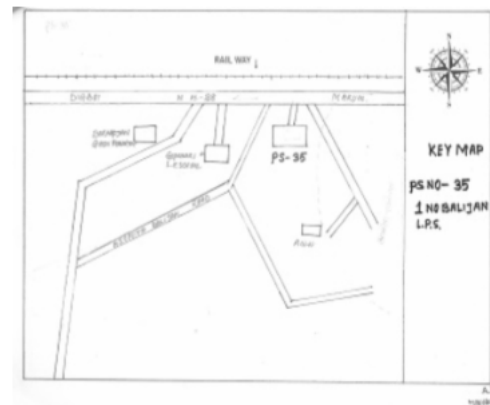

নিৰ্বাচক পঞ্জীয়ন বিষয়াৰ স্বাক্ষৰ

Nazri Naksha

Google Map View

Polling Station Building Front View

ভোটগ্ৰহন কেন্দ্ৰৰ সন্মুখৰ দৃশ্য

Cad View

Key MAP View

1 নাম : সাবিত্ৰী গড় স্বামীৰ নাম : ৰামেশ্বৰ গড় ঘৰ নং : 1 বয়স : 61 লিঙ্গ : মহিলা	JMV3541091 ফটো উপলব্ধ	2 নাম : গঙ্গাৰাম গড় পিতাৰ নাম : ৰামেশ্বৰ গড় ঘৰ নং : 1 বয়স : 43 লিঙ্গ : পুৰুষ	JMV3541104 ফটো উপলব্ধ	3 নাম : তাৰা গড় স্বামীৰ নাম : গঙ্গাৰাম গড় ঘৰ নং : 1 বয়স : 41 লিঙ্গ : মহিলা	JMV3541115 ফটো উপলব্ধ
4 নাম : গণেশ ভূমিজ অন্যান্য : বেদো ভূমিজ ঘৰ নং : 1 বয়স : 37 লিঙ্গ : পুৰুষ	IHS0076299 ফটো উপলব্ধ	5 নাম : উমাৱতী বোঙ্গিস্তোম স্বামীৰ নাম : লখিয়া বোঙ্গিস্তোম ঘৰ নং : 01 বয়স : 36 লিঙ্গ : মহিলা	IHS0088344 ফটো উপলব্ধ	6 নাম : বেদ ভূমিজ পিতাৰ নাম : চুতুবা ভূমিজ ঘৰ নং : 1 বয়স : 35 লিঙ্গ : পুৰুষ	JMV0438226 ফটো উপলব্ধ
7 নাম : জিনা মাহাতু স্বামীৰ নাম : সঞ্জীৱ মাহাতু ঘৰ নং : 1 বয়স : 35 লিঙ্গ : মহিলা	JMV1507953 ফটো উপলব্ধ	8 নাম : সুনিতা ভূমিজ স্বামীৰ নাম : কুলৰাম ভূমিজ ঘৰ নং : 01 বয়স : 34 লিঙ্গ : মহিলা	JMV0472837 ফটো উপলব্ধ	9 নাম : মোহন গড় পিতাৰ নাম : ৰামেশ্বৰ গড় ঘৰ নং : 1 বয়স : 34 লিঙ্গ : পুৰুষ	JMV0136671 ফটো উপলব্ধ
10 নাম : ৰূপম গড় পিতাৰ নাম : ৰামেশ্বৰ গড় ঘৰ নং : 1 বয়স : 33 লিঙ্গ : পুৰুষ	JMV0168286 ফটো উপলব্ধ	11 নাম : হেমন্তী ভূমিজ স্বামীৰ নাম : বেদ ভূমিজ ঘৰ নং : 1 বয়স : 30 লিঙ্গ : মহিলা	IHS0012815 ফটো উপলব্ধ	12 নাম : ৰূমি গড় স্বামীৰ নাম : ৰূপম গড় ঘৰ নং : 01 বয়স : 29 লিঙ্গ : মহিলা	JMV1150820 ফটো উপলব্ধ
13 নাম : সঞ্জিত ভূমিজ পিতাৰ নাম : সুটুআ ভূমিজ ঘৰ নং : 01 বয়স : 29 লিঙ্গ : পুৰুষ	IHS0059766 ফটো উপলব্ধ	14 নাম : যমুনা ভূমিজ স্বামীৰ নাম : সঞ্জিত ভূমিজ ঘৰ নং : 01 বয়স : 28 লিঙ্গ : মহিলা	IHS0059774 ফটো উপলব্ধ	E 15 নাম : চুতুবা ভূমিজ পিতাৰ নাম : ভূগো ঘৰ নং : 1 বয়স : 80 লিঙ্গ : পুৰুষ	JMV3541126 ফটো উপলব্ধ
E 16 নাম : ফুলমণি ভূমিজ স্বামীৰ নাম : চুতুবা ঘৰ নং : 1 বয়স : 70 লিঙ্গ : মহিলা	JMV3541160 ফটো উপলব্ধ	17 নাম : হেমন্ত ভূমিজ পিতাৰ নাম : চুতুবা ঘৰ নং : 1 বয়স : 45 লিঙ্গ : পুৰুষ	JMV3541137 ফটো উপলব্ধ	18 নাম : কুলৰাম ভূমিজ পিতাৰ নাম : চুতুবা ঘৰ নং : 1 বয়স : 41 লিঙ্গ : পুৰুষ	JMV3541148 ফটো উপলব্ধ
19 নাম : গীতা ভূমিজ স্বামীৰ নাম : হেমন্ত ঘৰ নং : 1 বয়স : 40 লিঙ্গ : মহিলা	JMV3541159 ফটো উপলব্ধ	E 20 নাম : উদ্ধব গড় পিতাৰ নাম : মহেশলাল ঘৰ নং : 3 বয়স : 59 লিঙ্গ : পুৰুষ	JMV3541171 ফটো উপলব্ধ	21 নাম : পূজা বৰুৱা দাস মাতৃৰ নাম : ববী বৰুৱা ঘৰ নং : 2 বয়স : 22 লিঙ্গ : মহিলা	IHS0002386 ফটো উপলব্ধ
22 নাম : বিনোদ বৰুৱা পিতাৰ নাম : মানিক ঘৰ নং : 6 বয়স : 57 লিঙ্গ : পুৰুষ	JMV3541182 ফটো উপলব্ধ	23 নাম : বিনীতা বৰুৱা স্বামীৰ নাম : বিনোদ বৰুৱা ঘৰ নং : 3 বয়স : 52 লিঙ্গ : মহিলা	JMV3541193 ফটো উপলব্ধ	24 নাম : সমিন বৰুৱা পিতাৰ নাম : বিনোদ বৰুৱা ঘৰ নং : 6 বয়স : 31 লিঙ্গ : পুৰুষ	JMV3545264 ফটো উপলব্ধ
25 নাম : মালবিকা বৰুৱা স্বামীৰ নাম : মানস বৰুৱা ঘৰ নং : 3 বয়স : 29 লিঙ্গ : মহিলা	IHS0010587 ফটো উপলব্ধ	26 নাম : মানস বৰুৱা পিতাৰ নাম : বিনোদ বৰুৱা ঘৰ নং : 6 বয়স : 28 লিঙ্গ : পুৰুষ	JMV0179796 ফটো উপলব্ধ	27 নাম : সুনীল বৰুৱা পিতাৰ নাম : শৈলেন ঘৰ নং : 8 বয়স : 58 লিঙ্গ : পুৰুষ	JMV3541206 ফটো উপলব্ধ
28 নাম : স্বপ্না বৰুৱা স্বামীৰ নাম : সুনীল ঘৰ নং : 8 বয়স : 57 লিঙ্গ : মহিলা	JMV3541217 ফটো উপলব্ধ	29 নাম : শিখা দেৱী বৰুৱা পিতাৰ নাম : সুনীল বৰুৱা ঘৰ নং : 8 বয়স : 37 লিঙ্গ : মহিলা	JMV3541228 ফটো উপলব্ধ	30 নাম : বিভাদেৱী বৰুৱা পিতাৰ নাম : সুনীল বৰুৱা ঘৰ নং : 8 বয়স : 34 লিঙ্গ : মহিলা	JMV3545219 ফটো উপলব্ধ