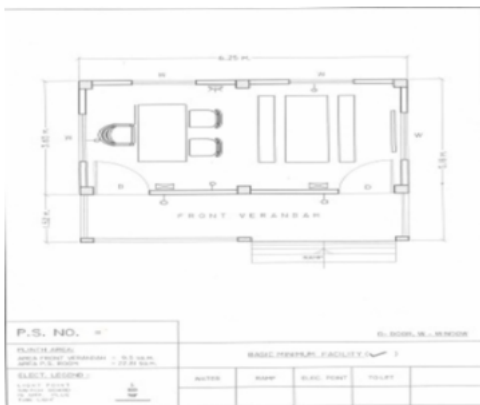

নিৰ্বাচক পঞ্জীয়ন বিষয়াৰ স্বাক্ষৰ

Nazri Naksha

Google Map View

Polling Station Building Front View

ভোটগ্ৰহন কেন্দ্ৰৰ সন্মুখৰ দৃশ্য

Cad View

Key MAP View

1 নাম : সাবিত্ৰী গড় স্বামীৰ নাম : ৰামেশ্বৰ গড় ঘৰ নং : 1 বয়স : 61 লিঙ্গ : মহিলা	JMV3541091 ফটো উপলব্ধ	2 নাম : গঙ্গাৰাম গড় পিতাৰ নাম : ৰামেশ্বৰ গড় ঘৰ নং : 1 বয়স : 43 লিঙ্গ : পুৰুষ	JMV3541104 ফটো উপলব্ধ	3 নাম : তাৰা গড় স্বামীৰ নাম : গঙ্গাৰাম গড় ঘৰ নং : 1 বয়স : 41 লিঙ্গ : মহিলা	JMV3541115 ফটো উপলব্ধ
4 নাম : গণেশ ভূমিজ অন্যান্য : বেদো ভূমিজ ঘৰ নং : 1 বয়স : 37 লিঙ্গ : পুৰুষ	IHS0076299 ফটো উপলব্ধ	5 নাম : উমাৱতী বোঙ্গিস্তোম স্বামীৰ নাম : লখিয়া বোঙ্গিস্তোম ঘৰ নং : 01 বয়স : 36 লিঙ্গ : মহিলা	IHS0088344 ফটো উপলব্ধ	6 নাম : বেদ ভূমিজ পিতাৰ নাম : চুতুবা ভূমিজ ঘৰ নং : 1 বয়স : 35 লিঙ্গ : পুৰুষ	JMV0438226 ফটো উপলব্ধ
7 নাম : জিনা মাহাতু স্বামীৰ নাম : সঞ্জীৱ মাহাতু ঘৰ নং : 1 বয়স : 35 লিঙ্গ : মহিলা	JMV1507953 ফটো উপলব্ধ	8 নাম : সুনিতা ভূমিজ স্বামীৰ নাম : কুলৰাম ভূমিজ ঘৰ নং : 01 বয়স : 34 লিঙ্গ : মহিলা	JMV0472837 ফটো উপলব্ধ	9 নাম : মোহন গড় পিতাৰ নাম : ৰামেশ্বৰ গড় ঘৰ নং : 1 বয়স : 34 লিঙ্গ : পুৰুষ	JMV0136671 ফটো উপলব্ধ
10 নাম : ৰূপম গড় পিতাৰ নাম : ৰামেশ্বৰ গড় ঘৰ নং : 1 বয়স : 33 লিঙ্গ : পুৰুষ	JMV0168286 ফটো উপলব্ধ	11 নাম : হেমন্তী ভূমিজ স্বামীৰ নাম : বেদ ভূমিজ ঘৰ নং : 1 বয়স : 30 লিঙ্গ : মহিলা	IHS0012815 ফটো উপলব্ধ	12 নাম : ৰূমি গড় স্বামীৰ নাম : ৰূপম গড় ঘৰ নং : 01 বয়স : 29 লিঙ্গ : মহিলা	JMV1150820 ফটো উপলব্ধ
13 নাম : সঞ্জিত ভূমিজ পিতাৰ নাম : সুটুআ ভূমিজ ঘৰ নং : 01 বয়স : 29 লিঙ্গ : পুৰুষ	IHS0059766 ফটো উপলব্ধ	14 নাম : যমুনা ভূমিজ স্বামীৰ নাম : সঞ্জিত ভূমিজ ঘৰ নং : 01 বয়স : 28 লিঙ্গ : মহিলা	IHS0059774 ফটো উপলব্ধ	E 15 নাম : চুতুবা ভূমিজ পিতাৰ নাম : ভূগো ঘৰ নং : 1 বয়স : 80 লিঙ্গ : পুৰুষ	JMV3541126 ফটো উপলব্ধ
E 16 নাম : ফুলমণি ভূমিজ স্বামীৰ নাম : চুতুবা ঘৰ নং : 1 বয়স : 70 লিঙ্গ : মহিলা	JMV3541160 ফটো উপলব্ধ	17 নাম : হেমন্ত ভূমিজ পিতাৰ নাম : চুতুবা ঘৰ নং : 1 বয়স : 45 লিঙ্গ : পুৰুষ	JMV3541137 ফটো উপলব্ধ	18 নাম : কুলৰাম ভূমিজ পিতাৰ নাম : চুতুবা ঘৰ নং : 1 বয়স : 41 লিঙ্গ : পুৰুষ	JMV3541148 ফটো উপলব্ধ
19 নাম : গীতা ভূমিজ স্বামীৰ নাম : হেমন্ত ঘৰ নং : 1 বয়স : 40 লিঙ্গ : মহিলা	JMV3541159 ফটো উপলব্ধ	E 20 নাম : উদ্ধব গড় পিতাৰ নাম : মহেশলাল ঘৰ নং : 3 বয়স : 59 লিঙ্গ : পুৰুষ	JMV3541171 ফটো উপলব্ধ	21 নাম : পূজা বৰুৱা দাস মাতৃৰ নাম : ববী বৰুৱা ঘৰ নং : 2 বয়স : 22 লিঙ্গ : মহিলা	IHS0002386 ফটো উপলব্ধ
22 নাম : বিনোদ বৰুৱা পিতাৰ নাম : মানিক ঘৰ নং : 6 বয়স : 57 লিঙ্গ : পুৰুষ	JMV3541182 ফটো উপলব্ধ	23 নাম : বিনীতা বৰুৱা স্বামীৰ নাম : বিনোদ বৰুৱা ঘৰ নং : 3 বয়স : 52 লিঙ্গ : মহিলা	JMV3541193 ফটো উপলব্ধ	24 নাম : সমিন বৰুৱা পিতাৰ নাম : বিনোদ বৰুৱা ঘৰ নং : 6 বয়স : 31 লিঙ্গ : পুৰুষ	JMV3545264 ফটো উপলব্ধ
25 নাম : মালবিকা বৰুৱা স্বামীৰ নাম : মানস বৰুৱা ঘৰ নং : 3 বয়স : 29 লিঙ্গ : মহিলা	IHS0010587 ফটো উপলব্ধ	26 নাম : মানস বৰুৱা পিতাৰ নাম : বিনোদ বৰুৱা ঘৰ নং : 6 বয়স : 28 লিঙ্গ : পুৰুষ	JMV0179796 ফটো উপলব্ধ	27 নাম : সুনীল বৰুৱা পিতাৰ নাম : শৈলেন ঘৰ নং : 8 বয়স : 58 লিঙ্গ : পুৰুষ	JMV3541206 ফটো উপলব্ধ
28 নাম : স্বপ্না বৰুৱা স্বামীৰ নাম : সুনীল ঘৰ নং : 8 বয়স : 57 লিঙ্গ : মহিলা	JMV3541217 ফটো উপলব্ধ	29 নাম : শিখা দেৱী বৰুৱা পিতাৰ নাম : সুনীল বৰুৱা ঘৰ নং : 8 বয়স : 37 লিঙ্গ : মহিলা	JMV3541228 ফটো উপলব্ধ	30 নাম : বিভাদেৱী বৰুৱা পিতাৰ নাম : সুনীল বৰুৱা ঘৰ নং : 8 বয়স : 34 লিঙ্গ : মহিলা	JMV3545219 ফটো উপলব্ধ