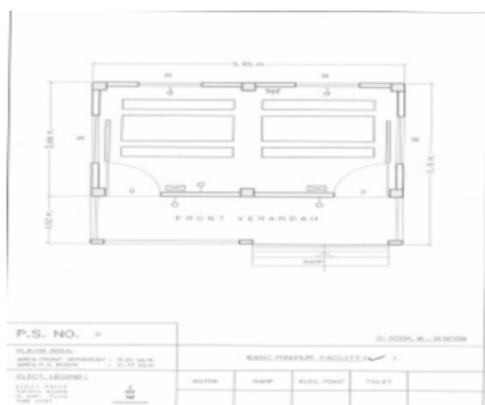

নিৰ্বাচক পঞ্জীয়ন বিষয়াৰ স্বাক্ষৰ

Nazri Naksha

Google Map View

Polling Station Building Front View

ভোটগ্ৰহন কেন্দ্ৰৰ সন্মুখৰ দৃশ্য

Cad View

Key MAP View

1 নাম : বৰুণ চন্দ্ৰ দাস পিতাৰ নাম: অভিনাশ চন্দ্ৰ দাস ঘৰ নং : 03 বয়স : 65 লিঙ্গ : পুৰুষ	JMV0473009 ফটো উপলব্ধ	2 নাম : সুজাতা ৰায় দাস স্বামীৰ নাম: বৰুণ চন্দ্ৰ দাস ঘৰ নং : 03 বয়স : 57 লিঙ্গ : মহিলা	JMV0472993 ফটো উপলব্ধ	3 নাম : তৰুন দাস পিতাৰ নাম: অভিনাশ চন্দ্ৰ দাস ঘৰ নং : 03 বয়স : 55 লিঙ্গ : পুৰুষ	JMV0006404 ফটো উপলব্ধ
4 নাম : হিমাংশু দাস পিতাৰ নাম: অভিনাশ চন্দ্ৰ দাস ঘৰ নং : 03 বয়স : 49 লিঙ্গ : পুৰুষ	JMV0006405 ফটো উপলব্ধ	5 নাম : মাস্তী দাস স্বামীৰ নাম: হিমাংশু দাস ঘৰ নং : 3 বয়স : 39 লিঙ্গ : মহিলা	IHS0125708 ফটো উপলব্ধ	6 নাম : সংস্কাৰ দাস পিতাৰ নাম: বৰুণ চন্দ্ৰ দাস ঘৰ নং : 03 বয়স : 23 লিঙ্গ : পুৰুষ	JMV0488841 ফটো উপলব্ধ
7 নাম : কালীপদ দাস পিতাৰ নাম: কৃষ্ণকান্ত দাস ঘৰ নং : 5 বয়স : 61 লিঙ্গ : পুৰুষ	JMV0006406 ফটো উপলব্ধ	8 নাম : হনকা দাস স্বামীৰ নাম: বিষ্ণুপদ দাস ঘৰ নং : 5 বয়স : 60 লিঙ্গ : মহিলা	JMV0006407 ফটো উপলব্ধ	# 9 নাম : দেবানন্দ দাস পিতাৰ নাম: হৰিপদ দাস ঘৰ নং : 6 বয়স : 54 লিঙ্গ : পুৰুষ	JMV0117507 ফটো উপলব্ধ
# 10 নাম : গীতা দাস স্বামীৰ নাম: দেবানন্দ দাস ঘৰ নং : 5 বয়স : 50 লিঙ্গ : মহিলা	JMV0117556 ফটো উপলব্ধ	# 11 নাম : বিশ্বজীত পাল মাতৃৰ নাম: নামিতা পাল ঘৰ নং : 5 বয়স : 50 লিঙ্গ : পুৰুষ	JMV0117598 ফটো উপলব্ধ	12 নাম : সেবিকা দাস পিতাৰ নাম: বিষ্ণুপদ দাস ঘৰ নং : 5 বয়স : 41 লিঙ্গ : মহিলা	JMV0006409 ফটো উপলব্ধ
13 নাম : সুৰেখা দাস পিতাৰ নাম: বিষ্ণুপদ দাস ঘৰ নং : 5 বয়স : 39 লিঙ্গ : মহিলা	JMV0006410 ফটো উপলব্ধ	14 নাম : ৰাকেশ দাস পিতাৰ নাম: কালী পদ দাশ ঘৰ নং : 5 বয়স : 38 লিঙ্গ : পুৰুষ	JMV0006411 ফটো উপলব্ধ	15 নাম : মমতা দাস পিতাৰ নাম: দেবানন্দ দাস ঘৰ নং : 5 বয়স : 31 লিঙ্গ : মহিলা	JMV0119798 ফটো উপলব্ধ
16 নাম : সুমন পল পিতাৰ নাম: সুজিত পল ঘৰ নং : 5 বয়স : 29 লিঙ্গ : পুৰুষ	JMV0101584 ফটো উপলব্ধ	# 17 নাম : মনিষা দাস পিতাৰ নাম: দেবানন্দ দাস ঘৰ নং : 5 বয়স : 29 লিঙ্গ : মহিলা	JMV0118216 ফটো উপলব্ধ	18 নাম : সন্তোষ দাস পিতাৰ নাম: দেবানন্দ দাস ঘৰ নং : 5 বয়স : 26 লিঙ্গ : পুৰুষ	JMV0457960 ফটো উপলব্ধ
19 নাম : সুপ্ৰিয় সাহ দাস স্বামীৰ নাম: ৰাকেশ দাস ঘৰ নং : 5 বয়স : 26 লিঙ্গ : মহিলা	JMV0525543 ফটো উপলব্ধ	20 নাম : ৰাজিব পল পিতাৰ নাম: ৰাজা পল ঘৰ নং : 5 বয়স : 25 লিঙ্গ : মহিলা	JMV0101535 ফটো উপলব্ধ	21 নাম : অসিত বৰুণ দাস পিতাৰ নাম: স্বৰ্গীয় হৰি পদ দাস ঘৰ নং : 5 বয়স : 52 লিঙ্গ : পুৰুষ	JMV0006412 ফটো উপলব্ধ
22 নাম : যমুনা পাল স্বামীৰ নাম: বিশ্বজিৎ পল ঘৰ নং : 5 বয়স : 46 লিঙ্গ : মহিলা	JMV1334674 ফটো উপলব্ধ	23 নাম : গঙ্গা দাস পিতাৰ নাম: হৰিপদ দাস ঘৰ নং : 5 বয়স : 44 লিঙ্গ : মহিলা	JMV1334663 ফটো উপলব্ধ	24 নাম : মুন মুন দাস স্বামীৰ নাম: অসিত বৰন দাস ঘৰ নং : 5 বয়স : 44 লিঙ্গ : মহিলা	JMV1334685 ফটো উপলব্ধ
25 নাম : মিনতী বৰা স্বামীৰ নাম: গিৰিচ চন্দ্ৰ বৰা ঘৰ নং : 10 বয়স : 65 লিঙ্গ : মহিলা	JMV0006413 ফটো উপলব্ধ	# 26 নাম : অভিষেক ৰানা বৰা পিতাৰ নাম: গিৰিশ চন্দ্ৰ বৰা ঘৰ নং : 10 বয়স : 38 লিঙ্গ : পুৰুষ	JMV0006414 ফটো উপলব্ধ	27 নাম : কল্পনা চক্ৰবৰ্তী স্বামীৰ নাম: বনজন ঘৰ নং : 12 বয়স : 59 লিঙ্গ : মহিলা	JMV0006415 ফটো উপলব্ধ
28 নাম : কামনাশীষ চক্ৰবৰ্তী পিতাৰ নাম: ৰঞ্জন চক্ৰবৰ্তী ঘৰ নং : 12 বয়স : 39 লিঙ্গ : পুৰুষ	JMV0006416 ফটো উপলব্ধ	29 নাম : ফুলেশ্বৰ গগৈ পিতাৰ নাম: খগেন গগৈ ঘৰ নং : 13 বয়স : 54 লিঙ্গ : পুৰুষ	JMV0006417 ফটো উপলব্ধ	30 নাম : দেবজনী গগৈ স্বামীৰ নাম: ফুলেশ্বৰ গগৈ ঘৰ নং : 13 বয়স : 48 লিঙ্গ : মহিলা	JMV0006418 ফটো উপলব্ধ