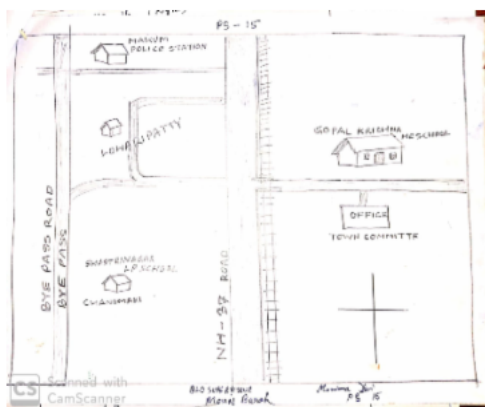

Nazri Naksha