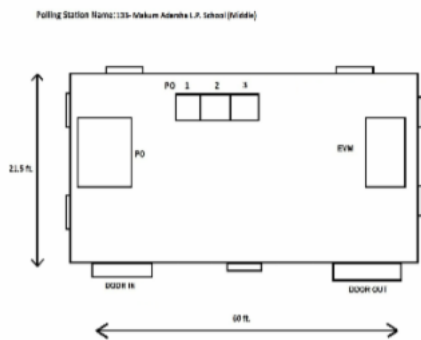

নিৰ্বাচক পঞ্জীয়ন বিষয়াৰ স্বাক্ষৰ

Nazri Naksha

Google Map View

Polling Station Building Front View

ভোটগ্ৰহন কেন্দ্ৰৰ সন্মুখৰ দৃশ্য

Cad View

Key MAP View

1 নাম : প্রভা দাস পিতাৰ নাম: ৰাজদেও দাস ঘৰ নং : 1 বয়স : 36 লিঙ্গ : মহিলা	JMV0325225 ফটো উপলব্ধ	2 নাম : প্রতিমা দাস মাতৃৰ নাম: ৰাজদেও দাস ঘৰ নং : 1 বয়স : 32 লিঙ্গ : মহিলা	JMV0328062 ফটো উপলব্ধ	3 নাম : সুমিত জোৰিআ পিতাৰ নাম: কিৰণ ঘৰ নং : 06 বয়স : 28 লিঙ্গ : পুৰুষ	JMV0513416 ফটো উপলব্ধ
4 নাম : স্বপ্ন জৰিয়া স্বামীৰ নাম: সুমিত জোৰিআ ঘৰ নং : 06 বয়স : 25 লিঙ্গ : মহিলা	JMV0513614 ফটো উপলব্ধ	5 নাম : আকাশ পেটেল অন্যান্য: দিপালী প্রধান ঘৰ নং : 09 বয়স : 27 লিঙ্গ : পুৰুষ	IHS0108811 ফটো উপলব্ধ	6 নাম : বীনা পেটেল অন্যান্য: দিপালী প্রধান ঘৰ নং : 09 বয়স : 25 লিঙ্গ : মহিলা	IHS0108902 ফটো উপলব্ধ
7 নাম : পঙ্কজ কুমাৰ ৰায় পিতাৰ নাম: ৰামজী ৰায় ঘৰ নং : 13 বয়স : 35 লিঙ্গ : পুৰুষ	JMV0142075 ফটো উপলব্ধ	8 নাম : বুকসানা বেগম স্বামীৰ নাম: যাকুব খান ঘৰ নং : 14 বয়স : 39 লিঙ্গ : মহিলা	JMV0312124 ফটো উপলব্ধ	9 নাম : ববিতা শৰ্মা স্বামীৰ নাম: বিকাশ শৰ্মা ঘৰ নং : 14 বয়স : 33 লিঙ্গ : মহিলা	JMV0324640 ফটো উপলব্ধ
10 নাম : মাম্পী আচাৰ্য পিতাৰ নাম: ৰতন আচাৰ্য ঘৰ নং : 14ক বয়স : 21 লিঙ্গ : মহিলা	IHS0007492 ফটো উপলব্ধ	11 নাম : যাকুব খান পিতাৰ নাম: ৰাজকীল খান ঘৰ নং : 15 বয়স : 51 লিঙ্গ : পুৰুষ	JMV0305797 ফটো উপলব্ধ	12 নাম : মমিতা দেবী স্বামীৰ নাম: সঞ্জয় প্ৰসাদ ঘৰ নং : 15 বয়স : 41 লিঙ্গ : মহিলা	JMV0306258 ফটো উপলব্ধ
13 নাম : মধুবালা পাণ্ডে স্বামীৰ নাম: দীনেশ পাণ্ডে ঘৰ নং : 15 বয়স : 41 লিঙ্গ : মহিলা	JMV0385617 ফটো উপলব্ধ	14 নাম : বিতুমণি সোনোৱাল স্বামীৰ নাম: সাগৰ প্ৰধান ঘৰ নং : 15 বয়স : 36 লিঙ্গ : মহিলা	JMV0379909 ফটো উপলব্ধ	15 নাম : মিনা ৰাই পিতাৰ নাম: ইন্দ্ৰজিত শৰ্মা ঘৰ নং : 15 বয়স : 35 লিঙ্গ : মহিলা	JMV0395913 ফটো উপলব্ধ
16 নাম : বিনা সিং স্বামীৰ নাম: সন্তোষ সিং ঘৰ নং : 15 বয়স : 31 লিঙ্গ : মহিলা	JMV0381939 ফটো উপলব্ধ	17 নাম : সাগৰ প্ৰধান পিতাৰ নাম: বিজয় প্ৰধান ঘৰ নং : 15 বয়স : 30 লিঙ্গ : পুৰুষ	JMV0379982 ফটো উপলব্ধ	18 নাম : পূজা পাণ্ডে স্বামীৰ নাম: অমিত কুমাৰ পাণ্ডে ঘৰ নং : 15 বয়স : 29 লিঙ্গ : মহিলা	JMV0377705 ফটো উপলব্ধ
19 নাম : ডালিমী বৰকটকী স্বামীৰ নাম: অনন্ত বৰকটকী ঘৰ নং : 15 বয়স : 26 লিঙ্গ : মহিলা	JMV0385583 ফটো উপলব্ধ	20 নাম : বিকাশ আচাৰ্য পিতাৰ নাম: উমা আচাৰ্য ঘৰ নং : 18 বয়স : 28 লিঙ্গ : পুৰুষ	JMV1476183 ফটো উপলব্ধ	21 নাম : জয়দীপ সোনোৱাল পিতাৰ নাম: মহিম চন্দ্ৰ সোনোৱাল ঘৰ নং : 20ক বয়স : 35 লিঙ্গ : পুৰুষ	JMV1344463 ফটো উপলব্ধ
22 নাম : চনটন সোনোৱাল পিতাৰ নাম: মহিম চন্দ্ৰ সোনোৱাল ঘৰ নং : 20ক বয়স : 33 লিঙ্গ : মহিলা	JMV1344474 ফটো উপলব্ধ	23 নাম : ধ্ৰুৱজ্যোতি হাজৰীকা পিতাৰ নাম: নবীন হাজৰীকা ঘৰ নং : 28 বয়স : 37 লিঙ্গ : পুৰুষ	JMV1344510 ফটো উপলব্ধ	24 নাম : ববী শৰ্মা স্বামীৰ নাম: অজয় শৰ্মা ঘৰ নং : 26 বয়স : 29 লিঙ্গ : মহিলা	JMV0302299 ফটো উপলব্ধ
25 নাম : ৰাজেশ কুৰ্মি পিতাৰ নাম: গৌবিন কুৰ্মি ঘৰ নং : 40 বয়স : 34 লিঙ্গ : পুৰুষ	JMV0317636 ফটো উপলব্ধ	26 নাম : পূজা কুৰ্মি স্বামীৰ নাম: ৰাজেশ কুৰ্মি ঘৰ নং : 40 বয়স : 33 লিঙ্গ : মহিলা	JMV0325423 ফটো উপলব্ধ	27 নাম : ধ্ৰুৱ শৰ্মা পিতাৰ নাম: ব্ৰজ প্ৰচাদ শৰ্মা ঘৰ নং : 46 বয়স : 32 লিঙ্গ : পুৰুষ	JMV1149665 ফটো উপলব্ধ
28 নাম : জ্যোতি সোনাৰ পিতাৰ নাম: টেক বাহাদুৰ সোনাৰ ঘৰ নং : 47 বয়স : 34 লিঙ্গ : মহিলা	JMV0503755 ফটো উপলব্ধ	29 নাম : বিমলা গড় স্বামীৰ নাম: হেমন্ত গড় ঘৰ নং : 51 বয়স : 30 লিঙ্গ : মহিলা	JMV0387126 ফটো উপলব্ধ	30 নাম : অবিনাশ চাউৰক পিতাৰ নাম: দ্বিপেন চাউৰক ঘৰ নং : 51ক বয়স : 36 লিঙ্গ : পুৰুষ	CCY2542952 ফটো উপলব্ধ