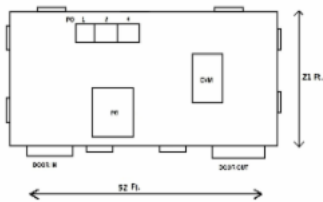

নিৰ্বাচক পঞ্জীয়ন বিষয়াৰ স্বাক্ষৰ

Nazri Naksha

Google Map View

Polling Station Building Front View

ভোটগ্ৰহন কেন্দ্ৰৰ সন্মুখৰ দৃশ্য

Cad View

PS No.- 135- Makum Prathamik Vidyalaya

Key MAP View