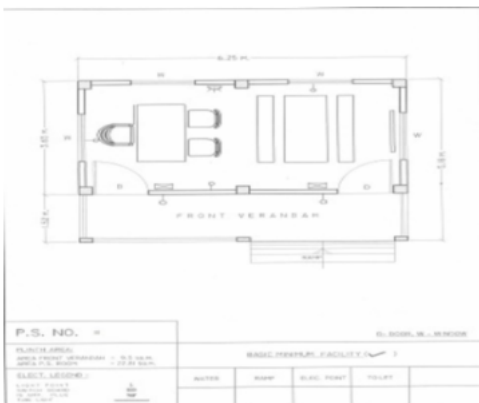

নিৰ্বাচক পঞ্জীয়ন বিষয়াৰ স্বাক্ষৰ

Nazri Naksha

Google Map View

Polling Station Building Front View

ভোটগ্ৰহন কেন্দ্ৰৰ সন্মুখৰ দৃশ্য

Cad View

Key MAP View

1 নাম : জয়মতী কেঁউট স্বামীৰ নাম: ৰাজেশ কেঁউট ঘৰ নং : 0 বয়স : 31 লিঙ্গ : মহিলা	JMV0322016 ফটো উপলব্ধ	2 নাম : লিখেশ্বৰ দাস পিতাৰ নাম: আখেশ্বৰ দাস ঘৰ নং : 2 বয়স : 57 লিঙ্গ : পুৰুষ	JMV1534561 ফটো উপলব্ধ	3 নাম : শ্ৰী পৃথাকন দাস পিতাৰ নাম: লিখেশ্বৰ দাস ঘৰ নং : 2 বয়স : 38 লিঙ্গ : পুৰুষ	JMV1534572 ফটো উপলব্ধ
4 নাম : অজয় গগৈ পিতাৰ নাম: নগেন গগৈ ঘৰ নং : 2 বয়স : 38 লিঙ্গ : পুৰুষ	JMV1545126 ফটো উপলব্ধ	5 নাম : মঞ্জু দাস গগৈ স্বামীৰ নাম: অজয় গগৈ ঘৰ নং : 2 বয়স : 37 লিঙ্গ : মহিলা	JMV1545115 ফটো উপলব্ধ	6 নাম : অঞ্জু দাস পিতাৰ নাম: লখেশ্বৰ দাস ঘৰ নং : 2 বয়স : 30 লিঙ্গ : মহিলা	JMV1545137 ফটো উপলব্ধ
7 নাম : দিনেশ গগৈ পিতাৰ নাম: সুৰেন গগৈ ঘৰ নং : 9 বয়স : 80 লিঙ্গ : পুৰুষ	JMV1534594 ফটো উপলব্ধ	8 নাম : সুবন্তী দাস স্বামীৰ নাম: অনুপ দাস ঘৰ নং : 8 বয়স : 65 লিঙ্গ : মহিলা	JMV1534652 ফটো উপলব্ধ	9 নাম : শ্ৰী মিটু দাস পিতাৰ নাম: অনুপ দাস ঘৰ নং : 8 বয়স : 41 লিঙ্গ : পুৰুষ	JMV1534663 ফটো উপলব্ধ
10 নাম : দিশী দাস পিতাৰ নাম: অনুপ দাস ঘৰ নং : 8 বয়স : 33 লিঙ্গ : মহিলা	JMV0100016 ফটো উপলব্ধ	11 নাম : দিবন্তু দাস পিতাৰ নাম: অনুপ দাস ঘৰ নং : 8 বয়স : 32 লিঙ্গ : পুৰুষ	JMV0100057 ফটো উপলব্ধ	S 12 নাম : বুপালী দাস পিতাৰ নাম: অনুপ দাস ঘৰ নং : 8 বয়স : 28 লিঙ্গ : মহিলা	JMV0100339 ফটো উপলব্ধ
13 নাম : দুৰ্গি কেঁউট স্বামীৰ নাম: বেংটু কেওট ঘৰ নং : 9 বয়স : 80 লিঙ্গ : মহিলা	JMV1534674 ফটো উপলব্ধ	14 নাম : শ্ৰী ৰাজেশ কেঁউট পিতাৰ নাম: বেংটু কেওট ঘৰ নং : 9 বয়স : 39 লিঙ্গ : পুৰুষ	JMV1534685 ফটো উপলব্ধ	15 নাম : বিণি সোনোৱাল দাস স্বামীৰ নাম: দিগন্ত দাস ঘৰ নং : 7 বয়স : 26 লিঙ্গ : মহিলা	JMV0385419 ফটো উপলব্ধ
16 নাম : দীনেশ ডে বৰ্মন পিতাৰ নাম: দেবেন ডে বৰ্মন ঘৰ নং : 11 বয়স : 65 লিঙ্গ : পুৰুষ	JMV1534696 ফটো উপলব্ধ	17 নাম : কমলা ডে বৰ্মন স্বামীৰ নাম: দীনেশ ডে বৰ্মন ঘৰ নং : 11 বয়স : 59 লিঙ্গ : মহিলা	JMV1534709 ফটো উপলব্ধ	18 নাম : দিপাৰাণি ডে বৰ্মন চন্দ্ৰ পিতাৰ নাম: পিংকু চন্দ্ৰ ঘৰ নং : 11 বয়স : 38 লিঙ্গ : মহিলা	JMV1534710 ফটো উপলব্ধ
19 নাম : ৰবি শইকীয়া পিতাৰ নাম: বিদ্যাধৰ শইকীয়া ঘৰ নং : 19 বয়স : 75 লিঙ্গ : পুৰুষ	JMV1534721 ফটো উপলব্ধ	20 নাম : চম্পা শইকীয়া স্বামীৰ নাম: ৰবি শইকীয়া ঘৰ নং : 19 বয়স : 70 লিঙ্গ : মহিলা	JMV1534732 ফটো উপলব্ধ	21 নাম : শ্ৰী মতি চানি শইকীয়া পিতাৰ নাম: ৰবি শইকীয়া ঘৰ নং : 19 বয়স : 38 লিঙ্গ : মহিলা	JMV1534743 ফটো উপলব্ধ
22 নাম : হেমন্ত শইকীয়া পিতাৰ নাম: ৰবি শইকীয়া ঘৰ নং : 19 বয়স : 36 লিঙ্গ : পুৰুষ	JMV1534754 ফটো উপলব্ধ	23 নাম : সুখা খাকলাৰী শইকীয়া স্বামীৰ নাম: হেমন্ত শইকীয়া ঘৰ নং : 19 বয়স : 35 লিঙ্গ : মহিলা	JMV0022798 ফটো উপলব্ধ	24 নাম : বুবল শইকীয়া পিতাৰ নাম: ঘনশ্যাম শইকীয়া ঘৰ নং : 19 বয়স : 37 লিঙ্গ : পুৰুষ	JMV0196097 ফটো উপলব্ধ
25 নাম : অনিৰ্বাণ গগৈ পিতাৰ নাম: ভূপেন গগৈ ঘৰ নং : 15 বয়স : 22 লিঙ্গ : পুৰুষ	JMV1141969 ফটো উপলব্ধ	26 নাম : নমিতা গগৈ দাস স্বামীৰ নাম: বিপুল দাস ঘৰ নং : 17 বয়স : 27 লিঙ্গ : মহিলা	JMV0518381 ফটো উপলব্ধ	27 নাম : অঞ্জলী সেৱা সুন দাস স্বামীৰ নাম: শ্যাম দাস ঘৰ নং : 17 বয়স : 24 লিঙ্গ : মহিলা	JMV1471408 ফটো উপলব্ধ
28 নাম : শুধে চেতিয়া পিতাৰ নাম: লালিত ঘৰ নং : 20 বয়স : 57 লিঙ্গ : পুৰুষ	JMV1534776 ফটো উপলব্ধ	29 নাম : ভান চেতিয়া স্বামীৰ নাম: শুধে চেতিয়া ঘৰ নং : 20 বয়স : 51 লিঙ্গ : মহিলা	JMV1534787 ফটো উপলব্ধ	30 নাম : দিগন্ত চেতিয়া পিতাৰ নাম: শুধে চেতিয়া ঘৰ নং : 20 বয়স : 26 লিঙ্গ : পুৰুষ	JMV0518639 ফটো উপলব্ধ