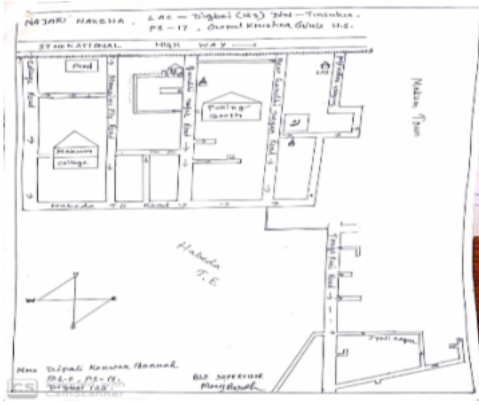

Nazri Naksha