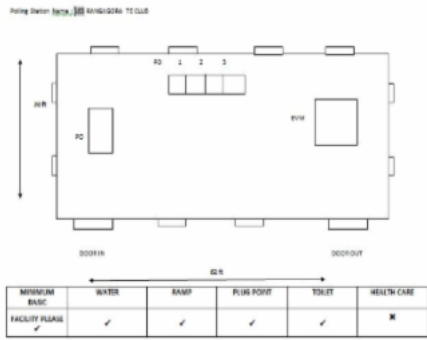

নিৰ্বাচক পঞ্জীয়ন বিষয়াৰ স্বাক্ষৰ

Nazri Naksha

Google Map View

Polling Station Building Front View

ভোটগ্ৰহন কেন্দ্ৰৰ সন্মুখৰ দৃশ্য

Cad View

Key MAP View

1 নাম : দিপ্ৰবালী দাস স্বামীৰ নাম : বিপ্লব দাস ঘৰ নং : 1 বয়স : 76 লিঙ্গ : মহিলা	JXP1594576 ফটো উপলব্ধ	2 নাম : অঞ্জলী পৰতা স্বামীৰ নাম : সুৰেশ প্ৰজা ঘৰ নং : 01 বয়স : 42 লিঙ্গ : মহিলা	IHS0091165 ফটো উপলব্ধ	3 নাম : দীপালী কুমাৰ মাতৃৰ নাম : তাৰামনী কুমাৰ ঘৰ নং : 1 বয়স : 32 লিঙ্গ : মহিলা	JXP1223015 ফটো উপলব্ধ
4 নাম : পুষ্পা সূনা পিতাৰ নাম : মাউণ্ড সূনা ঘৰ নং : 01 বয়স : 20 লিঙ্গ : মহিলা	IHS0091322 ফটো উপলব্ধ	5 নাম : ৰৌচন প্ৰজা পিতাৰ নাম : টিংকু প্ৰজা ঘৰ নং : 1 বয়স : 19 লিঙ্গ : পুৰুষ	IHS0120808 ফটো উপলব্ধ	6 নাম : যাকোব নন্দ পিতাৰ নাম : স্বৰ্ণ নন্দ ঘৰ নং : 1খ বয়স : 43 লিঙ্গ : পুৰুষ	JXP0167999 ফটো উপলব্ধ
7 নাম : বিষ্ণু দাস পিতাৰ নাম : উপেন্দ্ৰ ঘৰ নং : 2 বয়স : 57 লিঙ্গ : পুৰুষ	CZH0008119 ফটো উপলব্ধ	8 নাম : বিংকু দাস স্বামীৰ নাম : বিষ্ণু ঘৰ নং : 2 বয়স : 41 লিঙ্গ : মহিলা	CZH0008121 ফটো উপলব্ধ	9 নাম : বিকি দাস পিতাৰ নাম : চিত্তৰঞ্জন দাস ঘৰ নং : 2 বয়স : 39 লিঙ্গ : পুৰুষ	JXP1604064 ফটো উপলব্ধ
10 নাম : ঋষভ দাস পিতাৰ নাম : বিষ্ণু দাস ঘৰ নং : 2 বয়স : 22 লিঙ্গ : পুৰুষ	IHS0023614 ফটো উপলব্ধ	11 নাম : আশিক নান্দ পিতাৰ নাম : যাকুব নান্দ ঘৰ নং : 2ক বয়স : 26 লিঙ্গ : পুৰুষ	JXP0449165 ফটো উপলব্ধ	12 নাম : ইচু নন্দ তাঁতী পিতাৰ নাম : স্বৰ্ণ তাঁতী ঘৰ নং : 2খ বয়স : 67 লিঙ্গ : পুৰুষ	JXP1594623 ফটো উপলব্ধ
13 নাম : বিজয় তাঁতী পিতাৰ নাম : জগনাথ তাঁতী ঘৰ নং : 2খ বয়স : 42 লিঙ্গ : পুৰুষ	JXP1594612 ফটো উপলব্ধ	14 নাম : মোহন সাহ পিতাৰ নাম : গিৰধাৰী সাহ ঘৰ নং : 3 বয়স : 58 লিঙ্গ : পুৰুষ	JXP1594656 ফটো উপলব্ধ	15 নাম : সৰস্বতী দেবী স্বামীৰ নাম : মোহন সাহ ঘৰ নং : 3 বয়স : 55 লিঙ্গ : মহিলা	JXP1594667 ফটো উপলব্ধ
16 নাম : সোনি দেবী পিতাৰ নাম : মোহন সাহ ঘৰ নং : 3 বয়স : 42 লিঙ্গ : মহিলা	JXP1594678 ফটো উপলব্ধ	17 নাম : চিকন্দৰ সাহ পিতাৰ নাম : মোহন সাহ ঘৰ নং : 3 বয়স : 36 লিঙ্গ : পুৰুষ	JXP1604086 ফটো উপলব্ধ	18 নাম : প্ৰমিলা দাস স্বামীৰ নাম : হৰিপদ দাস ঘৰ নং : 8 বয়স : 70 লিঙ্গ : মহিলা	JXP1594714 ফটো উপলব্ধ
19 নাম : জোন দাস স্বামীৰ নাম : পবিত্ৰ দাস ঘৰ নং : 8 বয়স : 36 লিঙ্গ : মহিলা	JXP1604111 ফটো উপলব্ধ	R 20 নাম : লালাবাবু মাহাত পিতাৰ নাম : বুধৰাম মাহাত ঘৰ নং : 5 বয়স : 58 লিঙ্গ : পুৰুষ	JXP1594736 ফটো উপলব্ধ	21 নাম : জামী মাহাত স্বামীৰ নাম : লালবাবু মাহাত ঘৰ নং : 5 বয়স : 55 লিঙ্গ : মহিলা	JXP1594747 ফটো উপলব্ধ
22 নাম : কৃষ্ণ মাহাত পিতাৰ নাম : বুধৰাম মাহাত ঘৰ নং : 5 বয়স : 50 লিঙ্গ : পুৰুষ	JXP1594758 ফটো উপলব্ধ	23 নাম : সুফল মাহাত পিতাৰ নাম : বুধৰাম মাহাত ঘৰ নং : 5 বয়স : 47 লিঙ্গ : পুৰুষ	JXP1594769 ফটো উপলব্ধ	24 নাম : অঞ্জু মাহাত স্বামীৰ নাম : সুফল মাহাত ঘৰ নং : 5 বয়স : 43 লিঙ্গ : মহিলা	JXP1594770 ফটো উপলব্ধ
25 নাম : বাবুল মাহাত পিতাৰ নাম : লালবাবু মাহাত ঘৰ নং : 5 বয়স : 32 লিঙ্গ : পুৰুষ	JXP0236505 ফটো উপলব্ধ	26 নাম : ফুলতুলি মাহাত স্বামীৰ নাম : সুৰজ মাহাত ঘৰ নং : 5 বয়স : 25 লিঙ্গ : মহিলা	IHS0023325 ফটো উপলব্ধ	27 নাম : সুৰজ মাহাত পিতাৰ নাম : লালবাবু মাহাত ঘৰ নং : 5 বয়স : 25 লিঙ্গ : পুৰুষ	IHS0023416 ফটো উপলব্ধ
28 নাম : গনেশ ঘাটোৱাৰ পিতাৰ নাম : দশৰথ ঘাটোৱাৰ ঘৰ নং : 6 বয়স : 62 লিঙ্গ : পুৰুষ	JXP1594781 ফটো উপলব্ধ	E 29 নাম : লক্ষী ঘাটোৱাৰ স্বামীৰ নাম : গনেশ ঘাটোৱাৰ ঘৰ নং : 6 বয়স : 58 লিঙ্গ : মহিলা	JXP1594792 ফটো উপলব্ধ	30 নাম : বীৰবল ঘাটোৱাৰ পিতাৰ নাম : গনেশ ঘাটোৱাৰ ঘৰ নং : 6 বয়স : 42 লিঙ্গ : পুৰুষ	JXP1594805 ফটো উপলব্ধ