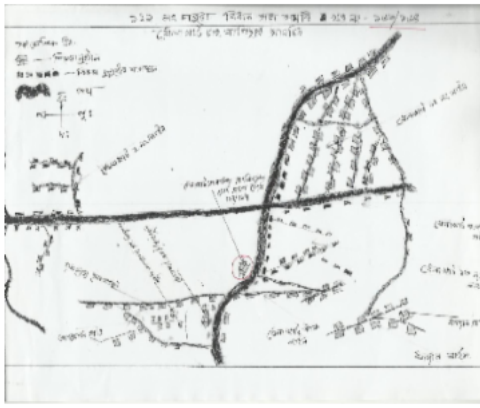

Nazri Naksha