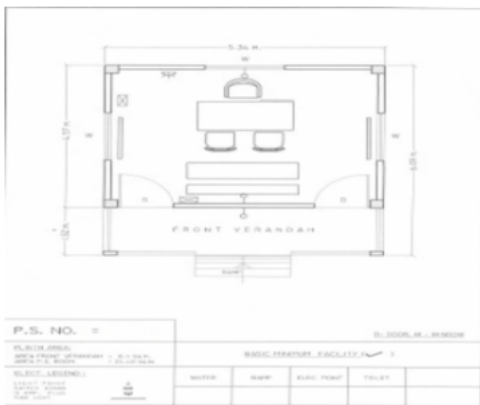

নিৰ্বাচক পঞ্জীয়ন বিষয়াৰ স্বাক্ষৰ

Nazri Naksha

Google Map View

Polling Station Building Front View

ভোটগ্ৰন কেন্দ্ৰৰ সন্মুখৰ দৃশ্য

Cad View

Key MAP View

1 নাম : পবিত্ৰ গগৈ স্বামীৰ নাম: চিত্ৰ ঘৰ নং : 00 বয়স : 44 লিঙ্গ : মহিলা	CZH1215334 ফটো উপলব্ধ	2 নাম : জ্যোতস্না মৰাণ পিতাৰ নাম: ববীন ঘৰ নং : 1 বয়স : 55 লিঙ্গ : মহিলা	CZH1214580 ফটো উপলব্ধ	3 নাম : ভুবন দুলিয়া পিতাৰ নাম: নিমাই দুলিয়া ঘৰ নং : 1 বয়স : 54 লিঙ্গ : পুৰুষ	CZH1224357 ফটো উপলব্ধ
4 নাম : অদিগু মৰাণ পিতাৰ নাম: ববীন ঘৰ নং : 1 বয়স : 53 লিঙ্গ : পুৰুষ	CZH1214591 ফটো উপলব্ধ	5 নাম : উদয় মৰাণ পিতাৰ নাম: ববিন মৰাণ ঘৰ নং : 1 বয়স : 51 লিঙ্গ : পুৰুষ	CZH1214604 ফটো উপলব্ধ	6 নাম : ৰুণ মৰাণ স্বামীৰ নাম: উদয় ঘৰ নং : 1 বয়স : 40 লিঙ্গ : মহিলা	CZH1214615 ফটো উপলব্ধ
7 নাম : বিনন্দ মৰাণ পিতাৰ নাম: ববীন ঘৰ নং : 1 বয়স : 39 লিঙ্গ : পুৰুষ	CZH1214637 ফটো উপলব্ধ	8 নাম : সোনমাই মৰাণ স্বামীৰ নাম: বিশু তাতি ঘৰ নং : 1 বয়স : 36 লিঙ্গ : মহিলা	CZH1224040 ফটো উপলব্ধ	9 নাম : বৰ্ণালী দেউৰী স্বামীৰ নাম: যতীন মৰাণ ঘৰ নং : 1 বয়স : 33 লিঙ্গ : মহিলা	CZH0489278 ফটো উপলব্ধ
10 নাম : বিকাশ মৰাণ পিতাৰ নাম: অদিগু মৰাণ ঘৰ নং : 1 বয়স : 28 লিঙ্গ : পুৰুষ	CZH0189068 ফটো উপলব্ধ	11 নাম : সেউতি বৰা স্বামীৰ নাম: ভুগেশ্বৰ ঘৰ নং : 2 বয়স : 77 লিঙ্গ : মহিলা	CZH1214660 ফটো উপলব্ধ	12 নাম : বিশ্বজিত বৰা পিতাৰ নাম: ভোগেশ্বৰ ঘৰ নং : 2 বয়স : 53 লিঙ্গ : পুৰুষ	CZH1214671 ফটো উপলব্ধ
13 নাম : অঞ্জলী মৰাণ বড়া স্বামীৰ নাম: বিশ্বজিত ঘৰ নং : 2 বয়স : 51 লিঙ্গ : মহিলা	CZH1214682 ফটো উপলব্ধ	14 নাম : নিবাৰণ বড়া পিতাৰ নাম: বিশ্বজিত বৰা ঘৰ নং : 2 বয়স : 31 লিঙ্গ : পুৰুষ	CZH1214693 ফটো উপলব্ধ	15 নাম : বৰ্ণালী দহেটীয়া স্বামীৰ নাম: নিবাৰণ বড়া ঘৰ নং : 02 বয়স : 30 লিঙ্গ : মহিলা	CZH1486018 ফটো উপলব্ধ
16 নাম : বনালী দোহুতিয়া স্বামীৰ নাম: নিবাৰণ ঘৰ নং : 2 বয়স : 30 লিঙ্গ : মহিলা	CZH177259 ফটো উপলব্ধ	17 নাম : নিলকমল বড়া পিতাৰ নাম: বিশ্বজিত বড়া ঘৰ নং : 2 বয়স : 27 লিঙ্গ : পুৰুষ	CZH0194886 ফটো উপলব্ধ	18 নাম : ৰিম্পী মৰাণ স্বামীৰ নাম: নিল কমল বড়া ঘৰ নং : 2 বয়স : 22 লিঙ্গ : মহিলা	CZH1779131 ফটো উপলব্ধ
19 নাম : বিতুল মৰাণ পিতাৰ নাম: মিনেশ্বৰ মৰাণ ঘৰ নং : 3 বয়স : 34 লিঙ্গ : পুৰুষ	CZH1223650 ফটো উপলব্ধ	20 নাম : বৰ্ণালী মৰাণ স্বামীৰ নাম: বিতুল মৰাণ ঘৰ নং : 3 বয়স : 28 লিঙ্গ : মহিলা	CZH0263731 ফটো উপলব্ধ	21 নাম : লোহিত মৰাণ স্বামীৰ নাম: বুলু ঘৰ নং : 8 বয়স : 49 লিঙ্গ : মহিলা	CZH1214739 ফটো উপলব্ধ
22 নাম : মাইনো মৰাণ স্বামীৰ নাম: জিতুল মৰাণ ঘৰ নং : 8 বয়স : 34 লিঙ্গ : মহিলা	CZH0274449 ফটো উপলব্ধ	23 নাম : ৰাতুল মৰাণ পিতাৰ নাম: বলো মৰাণ ঘৰ নং : 8 বয়স : 33 লিঙ্গ : পুৰুষ	CZH1223661 ফটো উপলব্ধ	24 নাম : জিতুল মৰাণ পিতাৰ নাম: বলো মৰাণ ঘৰ নং : 8 বয়স : 33 লিঙ্গ : পুৰুষ	CZH1224255 ফটো উপলব্ধ
25 নাম : দিপঙ্কৰ ডেকা পিতাৰ নাম: ৰাজেশ্বৰ ডেকা ঘৰ নং : 04 বয়স : 33 লিঙ্গ : পুৰুষ	CZH1460963 ফটো উপলব্ধ	26 নাম : দিপঙ্কৰ ডেকা পিতাৰ নাম: ৰাজেশ্বৰ ডেকা ঘৰ নং : 4 বয়স : 33 লিঙ্গ : পুৰুষ	CZH1801075 ফটো উপলব্ধ	27 নাম : মাইনা মৰাণ স্বামীৰ নাম: ৰাতুল মৰাণ ঘৰ নং : 8 বয়স : 31 লিঙ্গ : মহিলা	CZH1223832 ফটো উপলব্ধ
28 নাম : ৰেখামণি ডেকা স্বামীৰ নাম: দিপঙ্কৰ ডেকা ঘৰ নং : 4 বয়স : 29 লিঙ্গ : মহিলা	CZH1801034 ফটো উপলব্ধ	29 নাম : ভাৰতী মৰাণ স্বামীৰ নাম: সুনীল মৰাণ ঘৰ নং : 05 বয়স : 49 লিঙ্গ : মহিলা	CZH1214751 ফটো উপলব্ধ	30 নাম : সোনামিকা মৰাণ পিতাৰ নাম: সুনীল মৰাণ ঘৰ নং : 5 বয়স : 30 লিঙ্গ : মহিলা	CZH0127936 ফটো উপলব্ধ