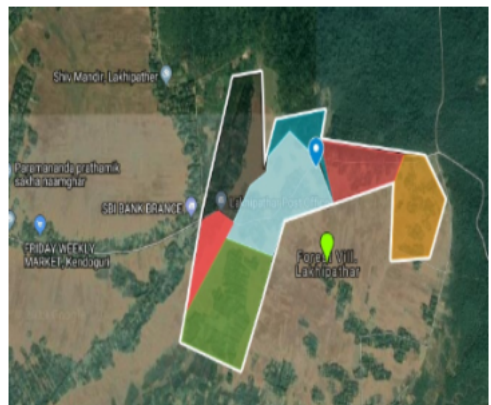

নিৰ্বাচক পঞ্জীয়ন বিষয়াৰ স্বাক্ষৰ

Nazri Naksha

NAZRI NAKSHA . PS No. 163.

Google Map View

Polling Station Building Front View

ভোটগ্ৰহন কেন্দ্ৰৰ সন্মুখৰ দৃশ্য

Cad View

Key MAP View