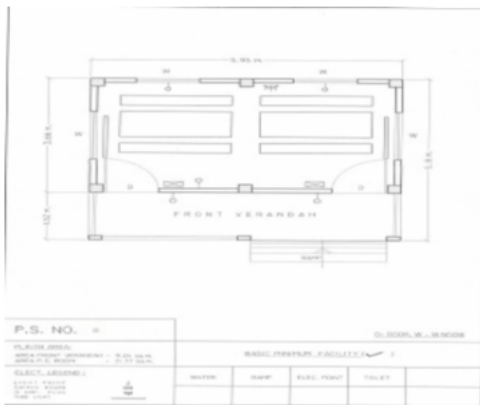

Nazri Naksha

Google Map View

Polling Station Building Front View

ভোটগ্ৰহন কেন্দ্ৰৰ সন্মুখৰ দৃশ্য

Cad View

Key MAP View