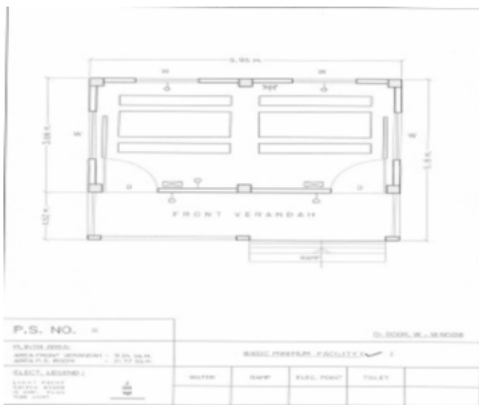

নিৰ্বাচক পঞ্জীয়ন বিষয়াৰ স্বাক্ষৰ

Nazri Naksha

Google Map View

Polling Station Building Front View

ভোটগ্ৰহন কেন্দ্ৰৰ সন্মুখৰ দৃশ্য

Cad View

Key MAP View

<p>E 1 CZH1644560</p> <p>নাম : জালতী গৌহাই স্বামীৰ নাম : সুনুধৰ ঘৰ নং : 2 বয়স : 82 লিঙ্গ : মহিলা</p> <p>ফটো উপলব্ধ</p>	<p>2 CZH16447810</p> <p>নাম : পৰেশ মৰান পিতাৰ নাম : হেম ঘৰ নং : 1 বয়স : 61 লিঙ্গ : পুৰুষ</p> <p>ফটো উপলব্ধ</p>	<p>3 CZH1647821</p> <p>নাম : চিনু মৰান স্বামীৰ নাম : পৰেশ ঘৰ নং : 1 বয়স : 59 লিঙ্গ : মহিলা</p> <p>ফটো উপলব্ধ</p>
<p># 4 CZH1644571</p> <p>নাম : তুলেন গৌহাই পিতাৰ নাম : জালতী ঘৰ নং : 2 বয়স : 49 লিঙ্গ : পুৰুষ</p> <p>ফটো উপলব্ধ</p>	<p># 5 CZH1644582</p> <p>নাম : বিমলা গৌহাই স্বামীৰ নাম : তুলেন ঘৰ নং : 2 বয়স : 44 লিঙ্গ : মহিলা</p> <p>ফটো উপলব্ধ</p>	<p>6 CZH0246447</p> <p>নাম : কৃষ্ণা মৰাণ স্বামীৰ নাম : দুৰ্লিখন মৰাণ ঘৰ নং : 1 বয়স : 31 লিঙ্গ : মহিলা</p> <p>ফটো উপলব্ধ</p>
<p>7 CZH0001297</p> <p>নাম : দুৰ্লিখন মৰাণ পিতাৰ নাম : পৰেশ মৰাণ ঘৰ নং : 1 বয়স : 30 লিঙ্গ : পুৰুষ</p> <p>ফটো উপলব্ধ</p>	<p># 8 IHS0087114</p> <p>নাম : পলৰ গৌহাই পিতাৰ নাম : তুলেন গৌহাই ঘৰ নং : 2 বয়স : 21 লিঙ্গ : পুৰুষ</p> <p>ফটো উপলব্ধ</p>	<p># 9 IHS0109819</p> <p>নাম : নিখা গৌহাই স্বামীৰ নাম : পলৰ গৌহাই ঘৰ নং : 2 বয়স : 20 লিঙ্গ : মহিলা</p> <p>ফটো উপলব্ধ</p>
<p>10 CZH1644628</p> <p>নাম : টংকেশ্বৰ মৰান পিতাৰ নাম : হেম ঘৰ নং : 3 বয়স : 73 লিঙ্গ : পুৰুষ</p> <p>ফটো উপলব্ধ</p>	<p>11 CZH1644639</p> <p>নাম : নিকঞ্জলতা মৰান স্বামীৰ নাম : টংকেশ্বৰ ঘৰ নং : 3 বয়স : 59 লিঙ্গ : মহিলা</p> <p>ফটো উপলব্ধ</p>	<p>12 CZH1644640</p> <p>নাম : ভূপেন মৰান পিতাৰ নাম : টংকেশ্বৰ ঘৰ নং : 3 বয়স : 41 লিঙ্গ : পুৰুষ</p> <p>ফটো উপলব্ধ</p>
<p>13 CZH1644684</p> <p>নাম : দীপক বৰুৱা পিতাৰ নাম : ফটিক বৰুৱা ঘৰ নং : 8 বয়স : 52 লিঙ্গ : পুৰুষ</p> <p>ফটো উপলব্ধ</p>	<p># 14 CZH1644719</p> <p>নাম : ৰূপালী বৰুৱা পিতাৰ নাম : সুবুত ঘৰ নং : 8 বয়স : 47 লিঙ্গ : মহিলা</p> <p>ফটো উপলব্ধ</p>	<p>15 CZH1644695</p> <p>নাম : দিপালী বৰুৱা স্বামীৰ নাম : দীপক ঘৰ নং : 8 বয়স : 45 লিঙ্গ : মহিলা</p> <p>ফটো উপলব্ধ</p>
<p>16 CZH0011871</p> <p>নাম : অপূৰ্ব বৰুৱা পিতাৰ নাম : দীপক বৰুৱা ঘৰ নং : 8 বয়স : 31 লিঙ্গ : পুৰুষ</p> <p>ফটো উপলব্ধ</p>	<p># 17 CZH1644673</p> <p>নাম : টিপেশ্বৰ মৰান পিতাৰ নাম : হেম ঘৰ নং : 8 বয়স : 52 লিঙ্গ : পুৰুষ</p> <p>ফটো উপলব্ধ</p>	<p># 18 CZH0011872</p> <p>নাম : মনোজ বৰুৱা পিতাৰ নাম : সুবুত বৰুৱা ঘৰ নং : 8 বয়স : 30 লিঙ্গ : পুৰুষ</p> <p>ফটো উপলব্ধ</p>
<p># 19 CZH0274456</p> <p>নাম : ডলি গগৈ বৰুৱা স্বামীৰ নাম : মনোজ বৰুৱা ঘৰ নং : 8 বয়স : 30 লিঙ্গ : মহিলা</p> <p>ফটো উপলব্ধ</p>	<p>20 CZH0509455</p> <p>নাম : পম্পি নেওগ বৰুৱা স্বামীৰ নাম : অপূৰ্ব বৰুৱা ঘৰ নং : 04 বয়স : 26 লিঙ্গ : মহিলা</p> <p>ফটো উপলব্ধ</p>	<p># 21 CZH0371021</p> <p>নাম : টুট বৰুৱা মাতৃৰ নাম : ৰূপালী বৰুৱা ঘৰ নং : 8 বয়স : 25 লিঙ্গ : পুৰুষ</p> <p>ফটো উপলব্ধ</p>
<p>22 CZH1644753</p> <p>নাম : টাইলু মৰান পিতাৰ নাম : নাদেশ্বৰ ঘৰ নং : 5 বয়স : 56 লিঙ্গ : মহিলা</p> <p>ফটো উপলব্ধ</p>	<p>23 CZH1644742</p> <p>নাম : খুনেশ্বৰ মৰান পিতাৰ নাম : নাদেশ্বৰ ঘৰ নং : 5 বয়স : 54 লিঙ্গ : পুৰুষ</p> <p>ফটো উপলব্ধ</p>	<p>24 CZH1644764</p> <p>নাম : স্বপালী মৰান পিতাৰ নাম : নাদেশ্বৰ ঘৰ নং : 5 বয়স : 50 লিঙ্গ : মহিলা</p> <p>ফটো উপলব্ধ</p>
<p>25 CZH1644775</p> <p>নাম : তোমেশ্বৰ মৰান পিতাৰ নাম : মাগন ঘৰ নং : 5 বয়স : 49 লিঙ্গ : পুৰুষ</p> <p>ফটো উপলব্ধ</p>	<p>26 CZH1644786</p> <p>নাম : ৰঞ্জনা মৰান স্বামীৰ নাম : তোমেশ্বৰ ঘৰ নং : 5 বয়স : 46 লিঙ্গ : মহিলা</p> <p>ফটো উপলব্ধ</p>	<p>27 IHS0109843</p> <p>নাম : ৰিমি মৰাণ পিতাৰ নাম : তোমেশ্বৰ মৰাণ ঘৰ নং : 5 বয়স : 21 লিঙ্গ : মহিলা</p> <p>ফটো উপলব্ধ</p>
<p>28 CZH1644800</p> <p>নাম : সোমেশ্বৰী সোনোৱাল পিতাৰ নাম : লব ঘৰ নং : 6 বয়স : 56 লিঙ্গ : মহিলা</p> <p>ফটো উপলব্ধ</p>	<p>29 CZH1644822</p> <p>নাম : দিলীপ সোনোৱাল পিতাৰ নাম : বুদ্ধেশ্বৰ সোনোৱাল ঘৰ নং : 6 বয়স : 43 লিঙ্গ : পুৰুষ</p> <p>ফটো উপলব্ধ</p>	<p>30 CZH1644844</p> <p>নাম : পুষ্পা সোনোৱাল স্বামীৰ নাম : পুনেশ্বৰ ঘৰ নং : 6 বয়স : 43 লিঙ্গ : মহিলা</p> <p>ফটো উপলব্ধ</p>