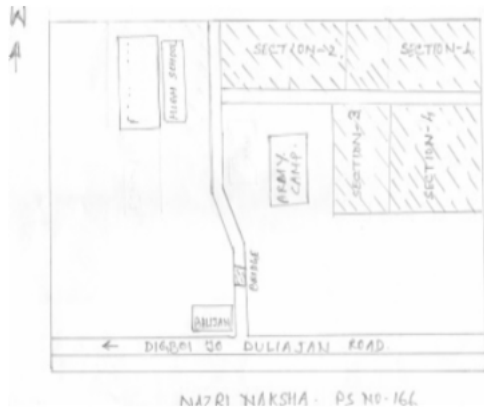

Nazri Naksha