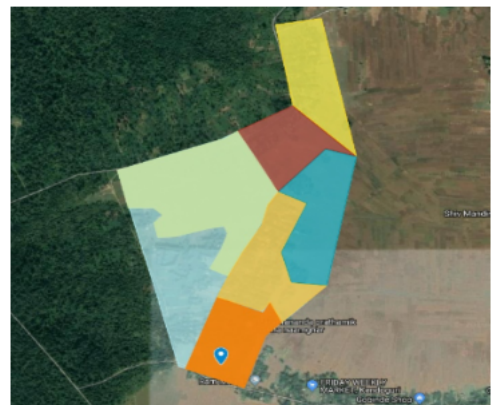

Key MAP View