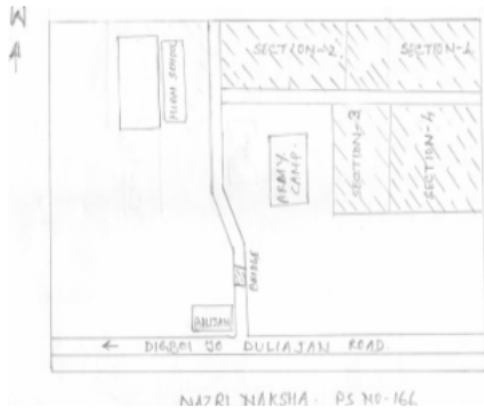

Nazri Naksha