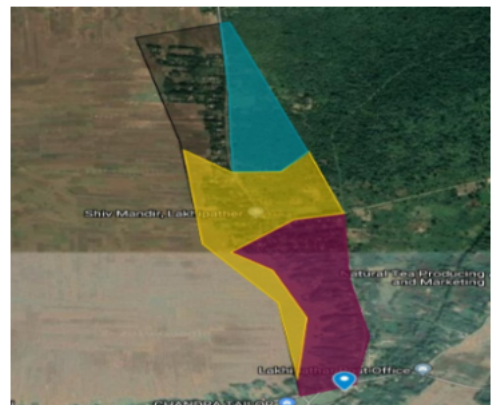

Key MAP View