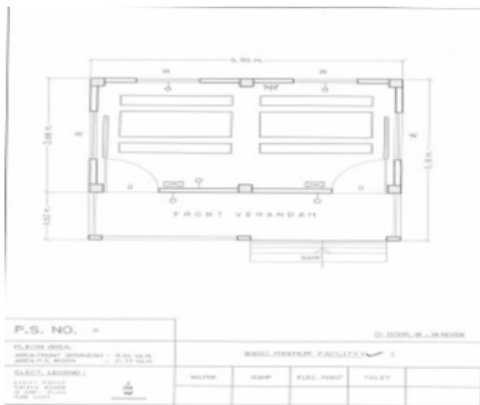

নিৰ্বাচক পঞ্জীয়ন বিষয়াৰ স্বাক্ষৰ

Nazri Naksha

Google Map View

Polling Station Building Front View

ভোটগ্ৰহন কেন্দ্ৰৰ সন্মুখৰ দৃশ্য

Cad View

Key MAP View

1 নাম : অঞ্জলী প্ৰেমে গগৈ স্বামীৰ নাম: নিপন গগৈ ঘৰ নং : 1 বয়স : 28 লিঙ্গ : মহিলা	CZH0512046 ফটো উপলব্ধ	2 নাম : ধাত্ৰী দেবী ছেত্ৰী স্বামীৰ নাম: বুদ্ৰ থাপা ছেত্ৰী ঘৰ নং : 3 বয়স : 35 লিঙ্গ : মহিলা	CZH0161315 ফটো উপলব্ধ	S 3 নাম : জুবিন গগৈ পিতাৰ নাম: বসন্ত গগৈ ঘৰ নং : 3 বয়স : 32 লিঙ্গ : পুৰুষ	CZH1643249 ফটো উপলব্ধ
4 নাম : হৰিপ্ৰসাদ গগৈ পিতাৰ নাম: পানীৰাম ঘৰ নং : 12 বয়স : 44 লিঙ্গ : পুৰুষ	CZH1660577 ফটো উপলব্ধ	5 নাম : বনু গগৈ স্বামীৰ নাম: প্ৰশান্ত ঘৰ নং : 12 বয়স : 41 লিঙ্গ : মহিলা	CZH1660588 ফটো উপলব্ধ	6 নাম : ৰঞ্জিতা গগৈ স্বামীৰ নাম: হৰিপ্ৰসাদ ঘৰ নং : 12 বয়স : 39 লিঙ্গ : মহিলা	CZH1660602 ফটো উপলব্ধ
7 নাম : গিৰিন গগৈ পিতাৰ নাম: চুখেশ্বৰ ঘৰ নং : 13 বয়স : 53 লিঙ্গ : পুৰুষ	CZH1660668 ফটো উপলব্ধ	8 নাম : নিলীমা গগৈ স্বামীৰ নাম: গিৰিণ ঘৰ নং : 13 বয়স : 50 লিঙ্গ : মহিলা	CZH1660679 ফটো উপলব্ধ	9 নাম : ললিত গগৈ পিতাৰ নাম: চুখেশ্বৰ ঘৰ নং : 13 বয়স : 50 লিঙ্গ : পুৰুষ	CZH1660635 ফটো উপলব্ধ
R 10 নাম : ভুবনেশ্বৰী গগৈ পিতাৰ নাম: চুখেশ্বৰ ঘৰ নং : 13 বয়স : 49 লিঙ্গ : মহিলা	CZH1660646 ফটো উপলব্ধ	11 নাম : ৰুমী গগৈ স্বামীৰ নাম: ললিত গগৈ ঘৰ নং : 13 বয়স : 41 লিঙ্গ : মহিলা	CZH0160861 ফটো উপলব্ধ	12 নাম : ৰুক্ম গগৈ পিতাৰ নাম: গিৰিণ গগৈ ঘৰ নং : 13 বয়স : 32 লিঙ্গ : পুৰুষ	CZH0160531 ফটো উপলব্ধ
13 নাম : হেমি সন্দিকৈ গগৈ স্বামীৰ নাম: ফণীন্দ্ৰ গগৈ ঘৰ নং : 13 বয়স : 32 লিঙ্গ : মহিলা	CZH1772821 ফটো উপলব্ধ	14 নাম : বন্দিতা সোনোৱাল গগৈ স্বামীৰ নাম: ৰুক্ম গগৈ ঘৰ নং : 13 বয়স : 26 লিঙ্গ : মহিলা	CZH1776079 ফটো উপলব্ধ	15 নাম : হেমকান্ত গগৈ পিতাৰ নাম: ধমেশ্বৰ ঘৰ নং : 18 বয়স : 45 লিঙ্গ : পুৰুষ	CZH1660691 ফটো উপলব্ধ
16 নাম : ৰমি গগৈ পিতাৰ নাম: হেমকান্ত গগৈ ঘৰ নং : 18 বয়স : 45 লিঙ্গ : মহিলা	CZH1660704 ফটো উপলব্ধ	17 নাম : ভাস্কৰ জ্যোতি গগৈ পিতাৰ নাম: হেমকান্ত গগৈ ঘৰ নং : 14 বয়স : 26 লিঙ্গ : পুৰুষ	CZH0292011 ফটো উপলব্ধ	18 নাম : বীৰেন গগৈ পিতাৰ নাম: হেমকান্ত গগৈ ঘৰ নং : 14 বয়স : 25 লিঙ্গ : পুৰুষ	CZH0488619 ফটো উপলব্ধ
19 নাম : পাৰুল বড়ো গগৈ স্বামীৰ নাম: ভাস্কৰ জ্যোতি গগৈ ঘৰ নং : 14 বয়স : 23 লিঙ্গ : মহিলা	CZH1429430 ফটো উপলব্ধ	R 20 নাম : ভাগ্য গগৈ পিতাৰ নাম: হেমকান্ত গগৈ ঘৰ নং : 14 বয়স : 22 লিঙ্গ : মহিলা	CZH1422740 ফটো উপলব্ধ	21 নাম : যোগকান্ত গগৈ পিতাৰ নাম: পোনেশ্বৰ ঘৰ নং : 15 বয়স : 79 লিঙ্গ : পুৰুষ	CZH1660715 ফটো উপলব্ধ
22 নাম : জগত গগৈ পিতাৰ নাম: যোগকান্ত ঘৰ নং : 15 বয়স : 53 লিঙ্গ : পুৰুষ	CZH1660748 ফটো উপলব্ধ	23 নাম : নিৰু গগৈ মাতৃৰ নাম: জগত ঘৰ নং : 15 বয়স : 49 লিঙ্গ : মহিলা	CZH1660759 ফটো উপলব্ধ	24 নাম : নিৰঞ্জন গগৈ পিতাৰ নাম: যোগকান্ত গগৈ ঘৰ নং : 15 বয়স : 48 লিঙ্গ : পুৰুষ	CZH0159434 ফটো উপলব্ধ
25 নাম : বীণা গগৈ স্বামীৰ নাম: নিৰঞ্জন গগৈ ঘৰ নং : 15 বয়স : 37 লিঙ্গ : মহিলা	CZH0161182 ফটো উপলব্ধ	26 নাম : ৰাজ গগৈ পিতাৰ নাম: জগত গগৈ ঘৰ নং : 15 বয়স : 20 লিঙ্গ : পুৰুষ	IHS0106955 ফটো উপলব্ধ	27 নাম : বিপুল গগৈ পিতাৰ নাম: গঙ্গাধৰ ঘৰ নং : 16 বয়স : 54 লিঙ্গ : পুৰুষ	CZH1660760 ফটো উপলব্ধ
28 নাম : নিৰু গগৈ স্বামীৰ নাম: বিপুল ঘৰ নং : 16 বয়স : 50 লিঙ্গ : মহিলা	CZH1660771 ফটো উপলব্ধ	29 নাম : হিৰেন গগৈ পিতাৰ নাম: বিপুল গগৈ ঘৰ নং : 16 বয়স : 32 লিঙ্গ : পুৰুষ	CZH0291963 ফটো উপলব্ধ	S 30 নাম : চুম্পী গগৈ পিতাৰ নাম: মহানন্দ গগৈ ঘৰ নং : 16 বয়স : 28 লিঙ্গ : মহিলা	CZH0567529 ফটো উপলব্ধ