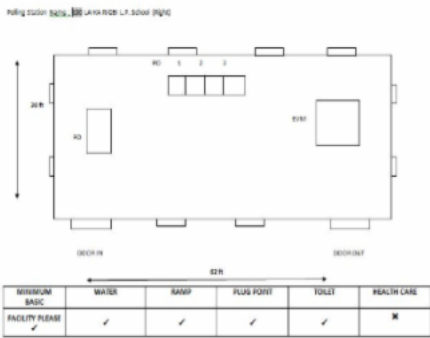

নিৰ্বাচক পঞ্জীয়ন বিষয়াৰ স্বাক্ষৰ

Nazri Naksha

Google Map View

Polling Station Building Front View

ভোটগ্ৰহন কেন্দ্ৰৰ সন্মুখৰ দৃশ্য

Cad View

Key MAP View

1 নাম : বিন্দু পেণ্ড পিতাৰ নাম : গুণাৰাম পেণ্ড ঘৰ নং : 1 বয়স : 73 লিঙ্গ : পুৰুষ	JXP1884680 ফটো উপলব্ধ	# 2 নাম : নিৰ পেণ্ড স্বামীৰ নাম : বিনুদ পেণ্ড ঘৰ নং : 1 বয়স : 66 লিঙ্গ : মহিলা	JXP1884691 ফটো উপলব্ধ	# 3 নাম : শৰত পেণ্ড পিতাৰ নাম : বিনুদ পেণ্ড ঘৰ নং : 1 বয়স : 46 লিঙ্গ : পুৰুষ	JXP1884715 ফটো উপলব্ধ
4 নাম : সুমেশ্বৰ পেণ্ড পিতাৰ নাম : দেব পেণ্ড ঘৰ নং : 1 বয়স : 44 লিঙ্গ : পুৰুষ	JXP1884737 ফটো উপলব্ধ	# 5 নাম : নুৰ পেণ্ড পিতাৰ নাম : বিনুদ পেণ্ড ঘৰ নং : 1 বয়স : 42 লিঙ্গ : পুৰুষ	JXP1884726 ফটো উপলব্ধ	# 6 নাম : ৰত্নাৱতী পেণ্ড স্বামীৰ নাম : শৰত পেণ্ড ঘৰ নং : 1 বয়স : 38 লিঙ্গ : মহিলা	JXP1884782 ফটো উপলব্ধ
7 নাম : দিপাঞ্জলী পেণ্ড স্বামীৰ নাম : সুমেশ্বৰ পেণ্ড ঘৰ নং : 1 বয়স : 38 লিঙ্গ : মহিলা	JXP1884748 ফটো উপলব্ধ	8 নাম : দেৱীলতা পেণ্ড পিতাৰ নাম : বিনুদ পেণ্ড ঘৰ নং : 1 বয়স : 37 লিঙ্গ : মহিলা	JXP1884759 ফটো উপলব্ধ	9 নাম : জয়াৰানী পেণ্ড স্বামীৰ নাম : নুৰ পেণ্ড ঘৰ নং : 1 বয়স : 37 লিঙ্গ : মহিলা	JXP1884771 ফটো উপলব্ধ
10 নাম : পায়েল প্ৰজা স্বামীৰ নাম : ৰঞ্জিত প্ৰজা ঘৰ নং : 1 বয়স : 35 লিঙ্গ : মহিলা	JXP0489872 ফটো উপলব্ধ	11 নাম : জাহ্নু প্ৰজা পিতাৰ নাম : পেতেৰা প্ৰজা ঘৰ নং : 1 বয়স : 34 লিঙ্গ : পুৰুষ	JXP1893045 ফটো উপলব্ধ	# 12 নাম : বানেশ্বৰী প্ৰজা স্বামীৰ নাম : জাহ্নু প্ৰজা ঘৰ নং : 1 বয়স : 32 লিঙ্গ : মহিলা	JXP1893056 ফটো উপলব্ধ
13 নাম : ৰঞ্জিত প্ৰজা পিতাৰ নাম : পেতেৰা প্ৰজা ঘৰ নং : 1 বয়স : 30 লিঙ্গ : পুৰুষ	JXP1893067 ফটো উপলব্ধ	14 নাম : জগ্যো শ্বৰ পেণ্ড পিতাৰ নাম : কুমাৰ পেণ্ড ঘৰ নং : 2 বয়স : 53 লিঙ্গ : পুৰুষ	JXP1884793 ফটো উপলব্ধ	15 নাম : নলেশ্বৰী পেণ্ড স্বামীৰ নাম : জগ্যো শ্বৰ পেণ্ড ঘৰ নং : 2 বয়স : 51 লিঙ্গ : মহিলা	JXP1884806 ফটো উপলব্ধ
16 নাম : বুকু পেণ্ড পিতাৰ নাম : কুমাৰ পেণ্ড ঘৰ নং : 2 বয়স : 44 লিঙ্গ : পুৰুষ	JXP1884840 ফটো উপলব্ধ	17 নাম : দত্তৰাম পেণ্ড পিতাৰ নাম : বিনুদ পেণ্ড ঘৰ নং : 2 বয়স : 44 লিঙ্গ : পুৰুষ	JXP1884828 ফটো উপলব্ধ	18 নাম : ৰমিলা পেণ্ড স্বামীৰ নাম : দত্তৰাম পেণ্ড ঘৰ নং : 2 বয়স : 42 লিঙ্গ : মহিলা	JXP1884839 ফটো উপলব্ধ
19 নাম : চৰিতা পাছাৰ পেণ্ড স্বামীৰ নাম : বুকু পেণ্ড ঘৰ নং : 2 বয়স : 42 লিঙ্গ : মহিলা	JXP0489906 ফটো উপলব্ধ	20 নাম : সোণা টাইদ স্বামীৰ নাম : মিকপেম টাইদ ঘৰ নং : 2 বয়স : 37 লিঙ্গ : মহিলা	JXP1893090 ফটো উপলব্ধ	21 নাম : মিকপেম টাইদ পিতাৰ নাম : প্ৰিয় টাইদ ঘৰ নং : 2 বয়স : 36 লিঙ্গ : পুৰুষ	JXP1884851 ফটো উপলব্ধ
22 নাম : তিলেশ্বৰ পেণ্ড পিতাৰ নাম : যজ্ঞেশ্বৰ পেণ্ড ঘৰ নং : 2 বয়স : 34 লিঙ্গ : পুৰুষ	JXP1884566 ফটো উপলব্ধ	23 নাম : অনু পেণ্ড স্বামীৰ নাম : তিলেশ্বৰ পেণ্ড ঘৰ নং : 2 বয়স : 32 লিঙ্গ : মহিলা	JXP1893089 ফটো উপলব্ধ	24 নাম : লক্ষ্মেশ্বৰ পেণ্ড পিতাৰ নাম : যজ্ঞেশ্বৰ পেণ্ড ঘৰ নং : 2 বয়স : 30 লিঙ্গ : পুৰুষ	JXP1893078 ফটো উপলব্ধ
25 নাম : লীনা পেণ্ড পিতাৰ নাম : দত্তৰাম পেণ্ড ঘৰ নং : 2 বয়স : 23 লিঙ্গ : মহিলা	JXP1214337 ফটো উপলব্ধ	26 নাম : শুবনী পেণ্ড স্বামীৰ নাম : বুচিনাথ পেণ্ড ঘৰ নং : 3 বয়স : 71 লিঙ্গ : মহিলা	JXP1884884 ফটো উপলব্ধ	27 নাম : বিজয়া পেণ্ড পিতাৰ নাম : বুচিনাথ পেণ্ড ঘৰ নং : 3 বয়স : 37 লিঙ্গ : মহিলা	JXP1884895 ফটো উপলব্ধ
28 নাম : ৰাজু পেণ্ড পিতাৰ নাম : বুচিনাথ পেণ্ড ঘৰ নং : 3 বয়স : 36 লিঙ্গ : পুৰুষ	JXP1884908 ফটো উপলব্ধ	29 নাম : লক্ষণ ব্ৰাইক পিতাৰ নাম : হাওবা ব্ৰাইক ঘৰ নং : 8 বয়স : 53 লিঙ্গ : পুৰুষ	JXP1884919 ফটো উপলব্ধ	30 নাম : প্ৰশু ব্ৰাইক পিতাৰ নাম : হাওবা ব্ৰাইক ঘৰ নং : 8 বয়স : 46 লিঙ্গ : পুৰুষ	JXP1884931 ফটো উপলব্ধ