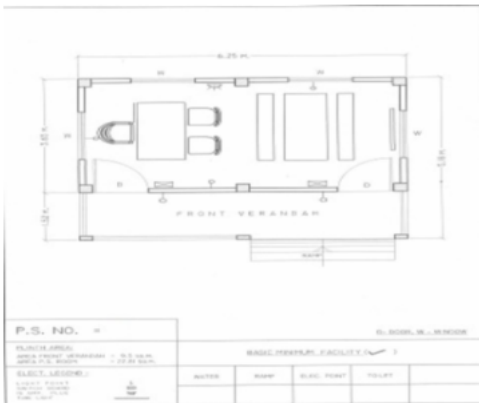

নিৰ্বাচক পঞ্জীয়ন বিষয়াৰ স্বাক্ষৰ

Nazri Naksha

Google Map View

Polling Station Building Front View

ভোটগ্ৰহন কেন্দ্ৰৰ সন্মুখৰ দৃশ্য

Cad View

Key MAP View

<p>S 1 FVC4604989</p> <p>নাম : ৰূপজীত নেওগ পিতাৰ নাম: প্ৰমোদ মৰান ঘৰ নং : 22 বয়স : 22 লিঙ্গ : পুৰুষ</p> <p>ফটো উপলব্ধ</p>	<p># 2 FVC1152636</p> <p>নাম : পূৰ্ণিমা তৰী পিতাৰ নাম: নিকান্দিন খাৰিয়া ঘৰ নং : 8৬২ বয়স : 25 লিঙ্গ : মহিলা</p> <p>ফটো উপলব্ধ</p>	<p>3 FVC0383661</p> <p>নাম : অনজান তংডিআ স্বামীৰ নাম: হাৰমান তংডিআ ঘৰ নং : 18 বয়স : 29 লিঙ্গ : মহিলা</p> <p>ফটো উপলব্ধ</p>
<p>4 FVC0418673</p> <p>নাম : ৰিণা কৰ্মকাৰ পিতাৰ নাম: বন মুণ্ডা ঘৰ নং : 25 বয়স : 36 লিঙ্গ : মহিলা</p> <p>ফটো উপলব্ধ</p>	<p># 5 FVC1600073</p> <p>নাম : সীতা নায়ক পিতাৰ নাম: দীপক নায়ক ঘৰ নং : ৫৩ ক বয়স : 51 লিঙ্গ : মহিলা</p> <p>ফটো উপলব্ধ</p>	<p>6 FVC0007554</p> <p>নাম : বিৰচমনি নায়ক স্বামীৰ নাম: যতীশ ঘৰ নং : ৫৩ বয়স : 40 লিঙ্গ : মহিলা</p> <p>ফটো উপলব্ধ</p>
<p>7 FVC0493817</p> <p>নাম : চন্দন নায়ক পিতাৰ নাম: গোবিন্দ নায়ক ঘৰ নং : 53 বয়স : 38 লিঙ্গ : পুৰুষ</p> <p>ফটো উপলব্ধ</p>	<p>8 FVC1374164</p> <p>নাম : অৰ্জুন নায়ক পিতাৰ নাম: জতিছ নায়ক ঘৰ নং : 53 বয়স : 25 লিঙ্গ : পুৰুষ</p> <p>ফটো উপলব্ধ</p>	<p>9 IHS0033613</p> <p>নাম : সৰস্বতী নায়ক পিতাৰ নাম: জ্যোতিষ নায়ক ঘৰ নং : 53 বয়স : 19 লিঙ্গ : মহিলা</p> <p>ফটো উপলব্ধ</p>
<p># 10 FVC1600017</p> <p>নাম : মাথিউচ নায়ক পিতাৰ নাম: দীপক নায়ক ঘৰ নং : ৫৩ ক বয়স : 33 লিঙ্গ : পুৰুষ</p> <p>ফটো উপলব্ধ</p>	<p>S 11 FVC0483040</p> <p>নাম : দেবৰ মুড়া পিতাৰ নাম: পৌপাল মুড়া ঘৰ নং : 58 বয়স : 26 লিঙ্গ : পুৰুষ</p> <p>ফটো উপলব্ধ</p>	<p># 12 FVC1333384</p> <p>নাম : জেৰিনা কেৰকেটা পিতাৰ নাম: ৰাজেশ কেৰকেটা ঘৰ নং : 888 বয়স : 25 লিঙ্গ : মহিলা</p> <p>ফটো উপলব্ধ</p>
<p># 13 FVC1433432</p> <p>নাম : এঞ্জেলিনা কেৰকেটা পিতাৰ নাম: ৰাজেশ কেৰকেটা ঘৰ নং : 888 বয়স : 22 লিঙ্গ : মহিলা</p> <p>ফটো উপলব্ধ</p>	<p>14 FVC0283846</p> <p>নাম : মৌচুমী কেৰকেটা পিতাৰ নাম: ৰাজেশ কেৰকেটা ঘৰ নং : 91 বয়স : 27 লিঙ্গ : মহিলা</p> <p>ফটো উপলব্ধ</p>	<p>15 FVC0007556</p> <p>নাম : হেৰমন টাণ্ডীয়া পিতাৰ নাম: পাউল টাণ্ডীয়া ঘৰ নং : ৯৮ বয়স : 34 লিঙ্গ : পুৰুষ</p> <p>ফটো উপলব্ধ</p>
<p>16 FVC0007557</p> <p>নাম : এৰীন তংডিআ স্বামীৰ নাম: ৰবীট টাণ্ডীয়া ঘৰ নং : ৯৮ বয়স : 34 লিঙ্গ : মহিলা</p> <p>ফটো উপলব্ধ</p>	<p>17 FVC0464628</p> <p>নাম : মৌনিকা কিষণ পিতাৰ নাম: জোয়কপূৰ কিষণ ঘৰ নং : 98 বয়স : 28 লিঙ্গ : মহিলা</p> <p>ফটো উপলব্ধ</p>	<p># 18 FVC0156166</p> <p>নাম : হানা বাঘ স্বামীৰ নাম: ৰাজেশ বাঘ ঘৰ নং : ৫১৫ বয়স : 40 লিঙ্গ : মহিলা</p> <p>ফটো উপলব্ধ</p>
<p># 19 FVC1599980</p> <p>নাম : আশা বাঘ পিতাৰ নাম: দেবানন্দ বাঘ ঘৰ নং : ৫১২ বয়স : 37 লিঙ্গ : মহিলা</p> <p>ফটো উপলব্ধ</p>	<p># 20 FVC0351726</p> <p>নাম : গীতানন্দী কিষান পিতাৰ নাম: দেওনিছ কিষান ঘৰ নং : ৫৩৯ বয়স : 34 লিঙ্গ : মহিলা</p> <p>ফটো উপলব্ধ</p>	<p># 21 FVC0366872</p> <p>নাম : আনন্তী টপু পিতাৰ নাম: লুকাচ টপু ঘৰ নং : ৫৩৯ বয়স : 33 লিঙ্গ : মহিলা</p> <p>ফটো উপলব্ধ</p>
<p># 22 FVC1152651</p> <p>নাম : নাজৰিয়াচ তপু পিতাৰ নাম: লুকাচ তপু ঘৰ নং : ৫৩৯ বয়স : 24 লিঙ্গ : পুৰুষ</p> <p>ফটো উপলব্ধ</p>	<p>23 FVC1201631</p> <p>নাম : পুনা প্ৰেমনাথ পিতাৰ নাম: প্ৰেমনাথ কৰ্মকাৰ ঘৰ নং : 401 বয়স : 35 লিঙ্গ : পুৰুষ</p> <p>ফটো উপলব্ধ</p>	<p>24 FVC1201573</p> <p>নাম : ৰিছা কৰ্মকাৰ পিতাৰ নাম: আজিত কৰ্মকাৰ ঘৰ নং : 401 বয়স : 29 লিঙ্গ : মহিলা</p> <p>ফটো উপলব্ধ</p>
<p>25 FVC0007560</p> <p>নাম : ছবী নাগ পিতাৰ নাম: চিবানন্দ ঘৰ নং : 8১৮ বয়স : 60 লিঙ্গ : মহিলা</p> <p>ফটো উপলব্ধ</p>	<p>26 FVC0007561</p> <p>নাম : জোনালী নাগ স্বামীৰ নাম: তুৰ ঘৰ নং : 8১৮ বয়স : 46 লিঙ্গ : মহিলা</p> <p>ফটো উপলব্ধ</p>	<p>27 FVC1632731</p> <p>নাম : এডবীন নাগ পিতাৰ নাম: চিবানন্দ নাগ ঘৰ নং : 8১৮ বয়স : 34 লিঙ্গ : পুৰুষ</p> <p>ফটো উপলব্ধ</p>
<p>28 FVC0487793</p> <p>নাম : মেৰিনা চিবানন্দ পিতাৰ নাম: চিবানন্দ নাগ ঘৰ নং : 418 বয়স : 34 লিঙ্গ : মহিলা</p> <p>ফটো উপলব্ধ</p>	<p>29 FVC0092130</p> <p>নাম : চুজাতা টাণ্ডীয়া মাতৃৰ নাম: জোনালী টাণ্ডীয়া ঘৰ নং : 8১৮ বয়স : 27 লিঙ্গ : মহিলা</p> <p>ফটো উপলব্ধ</p>	<p>30 FVC0007562</p> <p>নাম : পাউল তান্ডিয়া পিতাৰ নাম: হাজাৰু ঘৰ নং : 8২০ বয়স : 59 লিঙ্গ : পুৰুষ</p> <p>ফটো উপলব্ধ</p>