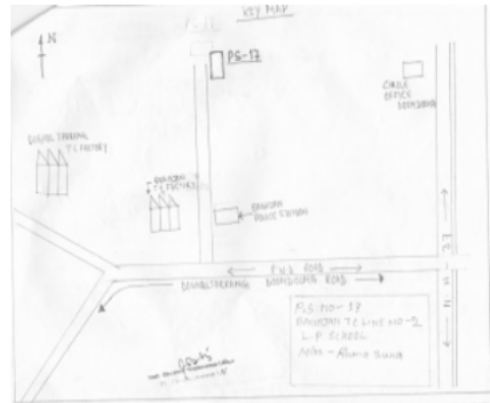

নিৰ্বাচক পঞ্জীয়ন বিষয়াৰ স্বাক্ষৰ

Nazri Naksha

Google Map View

Polling Station Building Front View

ভোটগ্ৰহন কেন্দ্ৰৰ সন্মুখৰ দৃশ্য

Cad View

Key MAP View

<p>S 1 FVC4604989</p> <p>নাম : ৰূপজীত নেওগ পিতাৰ নাম: প্ৰমোদ মৰান ঘৰ নং : 22 বয়স : 22 লিঙ্গ : পুৰুষ</p> <p>ফটো উপলব্ধ</p>	<p># 2 FVC1152636</p> <p>নাম : পূৰ্ণিমা তৰী পিতাৰ নাম: নিকান্দিন খাৰিয়া ঘৰ নং : 8৬২ বয়স : 25 লিঙ্গ : মহিলা</p> <p>ফটো উপলব্ধ</p>	<p>3 FVC0383661</p> <p>নাম : অনজান তংডিআ স্বামীৰ নাম: হাৰমান তংডিআ ঘৰ নং : 18 বয়স : 29 লিঙ্গ : মহিলা</p> <p>ফটো উপলব্ধ</p>
<p>4 FVC0418673</p> <p>নাম : ৰিণা কৰ্মকাৰ পিতাৰ নাম: বন মুণ্ডা ঘৰ নং : 25 বয়স : 36 লিঙ্গ : মহিলা</p> <p>ফটো উপলব্ধ</p>	<p># 5 FVC1600073</p> <p>নাম : সীতা নায়ক পিতাৰ নাম: দীপক নায়ক ঘৰ নং : ৫৩ ক বয়স : 51 লিঙ্গ : মহিলা</p> <p>ফটো উপলব্ধ</p>	<p>6 FVC0007554</p> <p>নাম : বিৰচমনি নায়ক স্বামীৰ নাম: যতীশ ঘৰ নং : ৫৩ বয়স : 40 লিঙ্গ : মহিলা</p> <p>ফটো উপলব্ধ</p>
<p>7 FVC0493817</p> <p>নাম : চন্দন নায়ক পিতাৰ নাম: গোবিন্দ নায়ক ঘৰ নং : 53 বয়স : 38 লিঙ্গ : পুৰুষ</p> <p>ফটো উপলব্ধ</p>	<p>8 FVC1374164</p> <p>নাম : অৰ্জুন নায়ক পিতাৰ নাম: জতিছ নায়ক ঘৰ নং : 53 বয়স : 25 লিঙ্গ : পুৰুষ</p> <p>ফটো উপলব্ধ</p>	<p>9 IHS0033613</p> <p>নাম : সৰস্বতী নায়ক পিতাৰ নাম: জ্যোতিষ নায়ক ঘৰ নং : 53 বয়স : 19 লিঙ্গ : মহিলা</p> <p>ফটো উপলব্ধ</p>
<p># 10 FVC1600017</p> <p>নাম : মাথিউচ নায়ক পিতাৰ নাম: দীপক নায়ক ঘৰ নং : ৫৩ ক বয়স : 33 লিঙ্গ : পুৰুষ</p> <p>ফটো উপলব্ধ</p>	<p>S 11 FVC0483040</p> <p>নাম : দেবৰ মুড়া পিতাৰ নাম: পৌপাল মুড়া ঘৰ নং : 58 বয়স : 26 লিঙ্গ : পুৰুষ</p> <p>ফটো উপলব্ধ</p>	<p># 12 FVC1333384</p> <p>নাম : জেৰিনা কেৰকেটা পিতাৰ নাম: ৰাজেশ কেৰকেটা ঘৰ নং : 888 বয়স : 25 লিঙ্গ : মহিলা</p> <p>ফটো উপলব্ধ</p>
<p># 13 FVC1433432</p> <p>নাম : এঞ্জেলিনা কেৰকেটা পিতাৰ নাম: ৰাজেশ কেৰকেটা ঘৰ নং : 888 বয়স : 22 লিঙ্গ : মহিলা</p> <p>ফটো উপলব্ধ</p>	<p>14 FVC0283846</p> <p>নাম : মৌচুমী কেৰকেটা পিতাৰ নাম: ৰাজেশ কেৰকেটা ঘৰ নং : 91 বয়স : 27 লিঙ্গ : মহিলা</p> <p>ফটো উপলব্ধ</p>	<p>15 FVC0007556</p> <p>নাম : হেৰমন টাণ্ডীয়া পিতাৰ নাম: পাউল টাণ্ডীয়া ঘৰ নং : ৯৮ বয়স : 34 লিঙ্গ : পুৰুষ</p> <p>ফটো উপলব্ধ</p>
<p>16 FVC0007557</p> <p>নাম : এৰীন তংডিআ স্বামীৰ নাম: ৰবীট টাণ্ডীয়া ঘৰ নং : ৯৮ বয়স : 34 লিঙ্গ : মহিলা</p> <p>ফটো উপলব্ধ</p>	<p>17 FVC0464628</p> <p>নাম : মৌনিকা কিষণ পিতাৰ নাম: জোয়কপূৰ কিষণ ঘৰ নং : 98 বয়স : 28 লিঙ্গ : মহিলা</p> <p>ফটো উপলব্ধ</p>	<p># 18 FVC0156166</p> <p>নাম : হানা বাঘ স্বামীৰ নাম: ৰাজেশ বাঘ ঘৰ নং : ৫১৫ বয়স : 40 লিঙ্গ : মহিলা</p> <p>ফটো উপলব্ধ</p>
<p># 19 FVC1599980</p> <p>নাম : আশা বাঘ পিতাৰ নাম: দেবানন্দ বাঘ ঘৰ নং : ৫১২ বয়স : 37 লিঙ্গ : মহিলা</p> <p>ফটো উপলব্ধ</p>	<p># 20 FVC0351726</p> <p>নাম : গীতানন্দী কিষান পিতাৰ নাম: দেওনিছ কিষান ঘৰ নং : ৫৩৯ বয়স : 34 লিঙ্গ : মহিলা</p> <p>ফটো উপলব্ধ</p>	<p># 21 FVC0366872</p> <p>নাম : আনন্তী টপু পিতাৰ নাম: লুকাচ টপু ঘৰ নং : ৫৩৯ বয়স : 33 লিঙ্গ : মহিলা</p> <p>ফটো উপলব্ধ</p>
<p># 22 FVC1152651</p> <p>নাম : নাজৰিয়াচ তপু পিতাৰ নাম: লুকাচ তপু ঘৰ নং : ৫৩৯ বয়স : 24 লিঙ্গ : পুৰুষ</p> <p>ফটো উপলব্ধ</p>	<p>23 FVC1201631</p> <p>নাম : পুনা প্ৰেমনাথ পিতাৰ নাম: প্ৰেমনাথ কৰ্মকাৰ ঘৰ নং : 401 বয়স : 35 লিঙ্গ : পুৰুষ</p> <p>ফটো উপলব্ধ</p>	<p>24 FVC1201573</p> <p>নাম : ৰিছা কৰ্মকাৰ পিতাৰ নাম: আজিত কৰ্মকাৰ ঘৰ নং : 401 বয়স : 29 লিঙ্গ : মহিলা</p> <p>ফটো উপলব্ধ</p>
<p>25 FVC0007560</p> <p>নাম : ছবী নাগ পিতাৰ নাম: চিবানন্দ ঘৰ নং : 8১৮ বয়স : 60 লিঙ্গ : মহিলা</p> <p>ফটো উপলব্ধ</p>	<p>26 FVC0007561</p> <p>নাম : জোনালী নাগ স্বামীৰ নাম: তুৰ ঘৰ নং : 8১৮ বয়স : 46 লিঙ্গ : মহিলা</p> <p>ফটো উপলব্ধ</p>	<p>27 FVC1632731</p> <p>নাম : এডবীন নাগ পিতাৰ নাম: চিবানন্দ নাগ ঘৰ নং : 8১৮ বয়স : 34 লিঙ্গ : পুৰুষ</p> <p>ফটো উপলব্ধ</p>
<p>28 FVC0487793</p> <p>নাম : মেৰিনা চিবানন্দ পিতাৰ নাম: চিবানন্দ নাগ ঘৰ নং : 418 বয়স : 34 লিঙ্গ : মহিলা</p> <p>ফটো উপলব্ধ</p>	<p>29 FVC0092130</p> <p>নাম : চুজাতা টাণ্ডীয়া মাতৃৰ নাম: জোনালী টাণ্ডীয়া ঘৰ নং : 8১৮ বয়স : 27 লিঙ্গ : মহিলা</p> <p>ফটো উপলব্ধ</p>	<p>30 FVC0007562</p> <p>নাম : পাউল তান্ডিয়া পিতাৰ নাম: হাজাৰু ঘৰ নং : 8২০ বয়স : 59 লিঙ্গ : পুৰুষ</p> <p>ফটো উপলব্ধ</p>