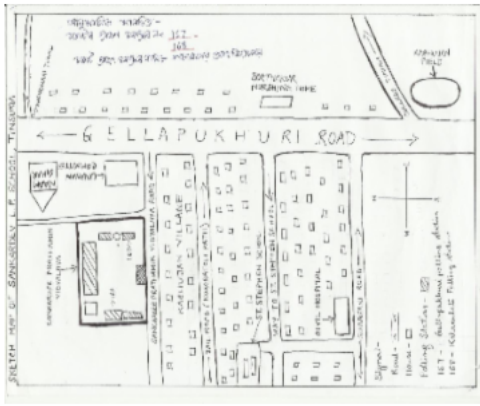

Nazri Naksha