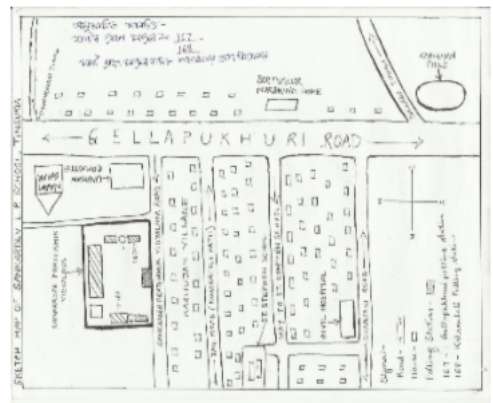

নিৰ্বাচক পঞ্জীয়ন বিষয়াৰ স্বাক্ষৰ

Nazri Naksha

Google Map View

Polling Station Building Front View

ভোটগ্ৰন্থন কেন্দ্ৰৰ সন্মুখৰ দৃশ্য

Cad View

Key MAP View

1 নাম : পাতৰাচ মুণ্ডা পিতাৰ নাম: টিনতুচ মুণ্ডা ঘৰ নং : 00 বয়স : 50 লিঙ্গ : পুৰুষ	JXP1647401 ফটো উপলব্ধ	E 2 নাম : দমকিন মুণ্ডা পিতাৰ নাম: মাৰিকুচ মুণ্ডা ঘৰ নং : 1 বয়স : 83 লিঙ্গ : পুৰুষ	JXP1644640 ফটো উপলব্ধ	3 নাম : দুৰ্গামনী কিষান স্বামীৰ নাম: মংগলু কিষান ঘৰ নং : 1 বয়স : 68 লিঙ্গ : মহিলা	JXP1644695 ফটো উপলব্ধ
4 নাম : নাৰায়ন শইকীয়া পিতাৰ নাম: গোপীনাথ শইকীয়া ঘৰ নং : 1 বয়স : 61 লিঙ্গ : পুৰুষ	JXP1644628 ফটো উপলব্ধ	5 নাম : লিনা শইকীয়া স্বামীৰ নাম: নাৰায়ন শইকীয়া ঘৰ নং : 1 বয়স : 55 লিঙ্গ : মহিলা	JXP1644639 ফটো উপলব্ধ	6 নাম : ধনীৰাম কিষান পিতাৰ নাম: মংগলু কিষান ঘৰ নং : 1 বয়স : 53 লিঙ্গ : পুৰুষ	JXP1644708 ফটো উপলব্ধ
# 7 নাম : উৰচেল্লা গুৰিয়া স্বামীৰ নাম: বিজয় মুণ্ডা ঘৰ নং : 1 বয়স : 51 লিঙ্গ : মহিলা	JXP1644662 ফটো উপলব্ধ	# 8 নাম : বিনা গুৰিয়া পিতাৰ নাম: দমানিক মুণ্ডা ঘৰ নং : 1 বয়স : 50 লিঙ্গ : মহিলা	JXP1644673 ফটো উপলব্ধ	9 নাম : ধনেশ্বৰ কিষান পিতাৰ নাম: মংগলু কিষান ঘৰ নং : 1 বয়স : 43 লিঙ্গ : পুৰুষ	IHS0070516 ফটো উপলব্ধ
R 10 নাম : পৰিনীতা চেতিয়া পিতাৰ নাম: ৰাজীৱ চেতিয়া ঘৰ নং : 1 বয়স : 33 লিঙ্গ : মহিলা	JXP0000588 ফটো উপলব্ধ	11 নাম : নিতুমণি শইকীয়া পিতাৰ নাম: নাৰায়ণ শইকীয়া ঘৰ নং : 1 বয়স : 32 লিঙ্গ : পুৰুষ	JXP0008866 ফটো উপলব্ধ	12 নাম : জোনালী কিষান স্বামীৰ নাম: ধনীৰাম কিষান ঘৰ নং : 1 বয়স : 31 লিঙ্গ : মহিলা	JXP0427062 ফটো উপলব্ধ
13 নাম : শিৱ কিষান পিতাৰ নাম: মংলো কিষান ঘৰ নং : 1 বয়স : 29 লিঙ্গ : পুৰুষ	JXP0426932 ফটো উপলব্ধ	14 নাম : চাভিয়া গুৰিয়া পিতাৰ নাম: বিজয় গুৰিয়া ঘৰ নং : 1 বয়স : 27 লিঙ্গ : পুৰুষ	JXP0212944 ফটো উপলব্ধ	15 নাম : বিশাল গুৰিয়া পিতাৰ নাম: বিজয় গুৰিয়া ঘৰ নং : 1 বয়স : 26 লিঙ্গ : পুৰুষ	JXP0431445 ফটো উপলব্ধ
16 নাম : সোনিয়া কিষান স্বামীৰ নাম: অজয় কিষান ঘৰ নং : 1 বয়স : 22 লিঙ্গ : মহিলা	IHS0090308 ফটো উপলব্ধ	17 নাম : সুৰজ জ্যোতি চেতিয়া পিতাৰ নাম: সঞ্জীৱ চেতিয়া ঘৰ নং : 1 কু বয়স : 26 লিঙ্গ : পুৰুষ	JXP0290981 ফটো উপলব্ধ	18 নাম : লখীমা গগৈ চেতিয়া স্বামীৰ নাম: সুৰোজ জ্যোতি চেতিয়া ঘৰ নং : 1 কু বয়স : 24 লিঙ্গ : মহিলা	IHS0125666 ফটো উপলব্ধ
19 নাম : সঞ্জীৱ চেতিয়া পিতাৰ নাম: ৰাজীৱ চেতিয়া ঘৰ নং : 1 কু বয়স : 53 লিঙ্গ : পুৰুষ	JXP1644719 ফটো উপলব্ধ	20 নাম : অঞ্জনা চেতিয়া স্বামীৰ নাম: সঞ্জীৱ চেতিয়া ঘৰ নং : 1 কু বয়স : 51 লিঙ্গ : মহিলা	JXP1644720 ফটো উপলব্ধ	21 নাম : চন্দ্ৰকমল শইকীয়া পিতাৰ নাম: গোপীনাথ শইকীয়া ঘৰ নং : 2 বয়স : 89 লিঙ্গ : পুৰুষ	JXP1644753 ফটো উপলব্ধ
22 নাম : মিৰা শইকীয়া স্বামীৰ নাম: চন্দ্ৰকমল শইকীয়া ঘৰ নং : 2 বয়স : 74 লিঙ্গ : মহিলা	JXP1644764 ফটো উপলব্ধ	23 নাম : পদ্ম কচাৰী পিতাৰ নাম: বিষ্ণু কচাৰী ঘৰ নং : 2 বয়স : 62 লিঙ্গ : পুৰুষ	JXP1644822 ফটো উপলব্ধ	24 নাম : অমত কিষান পিতাৰ নাম: সুকলাল কিষান ঘৰ নং : 2 বয়স : 58 লিঙ্গ : পুৰুষ	JXP1644844 ফটো উপলব্ধ
25 নাম : লিলিমা কচাৰী স্বামীৰ নাম: পদ্ম কচাৰী ঘৰ নং : 2 বয়স : 55 লিঙ্গ : মহিলা	JXP1644833 ফটো উপলব্ধ	26 নাম : ধুবজ্যোতি শইকীয়া পিতাৰ নাম: চন্দ্ৰকমল শইকীয়া ঘৰ নং : 2 বয়স : 54 লিঙ্গ : পুৰুষ	JXP1644775 ফটো উপলব্ধ	27 নাম : দেবজিত শইকীয়া পিতাৰ নাম: চন্দ্ৰকমল শইকীয়া ঘৰ নং : 2 বয়স : 52 লিঙ্গ : পুৰুষ	JXP1644786 ফটো উপলব্ধ
28 নাম : দিপালী শইকীয়া স্বামীৰ নাম: দেবজিত শইকীয়া ঘৰ নং : 2 বয়স : 50 লিঙ্গ : মহিলা	JXP1644797 ফটো উপলব্ধ	29 নাম : প্ৰানজিৎ শইকীয়া পিতাৰ নাম: চন্দ্ৰকমল শইকীয়া ঘৰ নং : 2 বয়স : 46 লিঙ্গ : পুৰুষ	JXP1644811 ফটো উপলব্ধ	30 নাম : তুল শইকীয়া স্বামীৰ নাম: ধ্ৰুৱজ্যোতি শইকীয়া ঘৰ নং : 2 বয়স : 45 লিঙ্গ : মহিলা	JXP1644855 ফটো উপলব্ধ