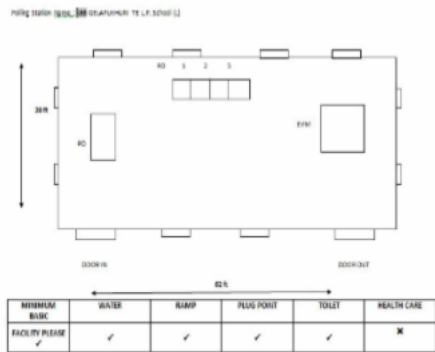

নিৰ্বাচক পঞ্জীয়ন বিষয়াৰ স্বাক্ষৰ

Nazri Naksha

Google Map View

Polling Station Building Front View

ভোটগ্ৰন্থন কেন্দ্ৰৰ সন্মুখৰ দৃশ্য

Cad View

Key MAP View

1 নাম : পাতৰাচ মুণ্ডা পিতাৰ নাম: টিনতুচ মুণ্ডা ঘৰ নং : 00 বয়স : 50 লিঙ্গ : পুৰুষ	JXP1647401 ফটো উপলব্ধ	E 2 নাম : দমকিন মুণ্ডা পিতাৰ নাম: মাৰিকুচ মুণ্ডা ঘৰ নং : 1 বয়স : 83 লিঙ্গ : পুৰুষ	JXP1644640 ফটো উপলব্ধ	3 নাম : দুৰ্গামনী কিষান স্বামীৰ নাম: মংগলু কিষান ঘৰ নং : 1 বয়স : 68 লিঙ্গ : মহিলা	JXP1644695 ফটো উপলব্ধ
4 নাম : নাৰায়ন শইকীয়া পিতাৰ নাম: গোপীনাথ শইকীয়া ঘৰ নং : 1 বয়স : 61 লিঙ্গ : পুৰুষ	JXP1644628 ফটো উপলব্ধ	5 নাম : লিনা শইকীয়া স্বামীৰ নাম: নাৰায়ন শইকীয়া ঘৰ নং : 1 বয়স : 55 লিঙ্গ : মহিলা	JXP1644639 ফটো উপলব্ধ	6 নাম : ধনীৰাম কিষান পিতাৰ নাম: মংগলু কিষান ঘৰ নং : 1 বয়স : 53 লিঙ্গ : পুৰুষ	JXP1644708 ফটো উপলব্ধ
# 7 নাম : উৰচেল্লা গুৰিয়া স্বামীৰ নাম: বিজয় মুণ্ডা ঘৰ নং : 1 বয়স : 51 লিঙ্গ : মহিলা	JXP1644662 ফটো উপলব্ধ	# 8 নাম : বিনা গুৰিয়া পিতাৰ নাম: দমানিক মুণ্ডা ঘৰ নং : 1 বয়স : 50 লিঙ্গ : মহিলা	JXP1644673 ফটো উপলব্ধ	9 নাম : ধনেশ্বৰ কিষান পিতাৰ নাম: মংগলু কিষান ঘৰ নং : 1 বয়স : 43 লিঙ্গ : পুৰুষ	IHS0070516 ফটো উপলব্ধ
R 10 নাম : পৰিনীতা চেতিয়া পিতাৰ নাম: ৰাজীৱ চেতিয়া ঘৰ নং : 1 বয়স : 33 লিঙ্গ : মহিলা	JXP0000588 ফটো উপলব্ধ	11 নাম : নিতুমণি শইকীয়া পিতাৰ নাম: নাৰায়ণ শইকীয়া ঘৰ নং : 1 বয়স : 32 লিঙ্গ : পুৰুষ	JXP0008866 ফটো উপলব্ধ	12 নাম : জোনালী কিষান স্বামীৰ নাম: ধনীৰাম কিষান ঘৰ নং : 1 বয়স : 31 লিঙ্গ : মহিলা	JXP0427062 ফটো উপলব্ধ
13 নাম : শিৱ কিষান পিতাৰ নাম: মংলো কিষান ঘৰ নং : 1 বয়স : 29 লিঙ্গ : পুৰুষ	JXP0426932 ফটো উপলব্ধ	14 নাম : চাভিয়া গুৰিয়া পিতাৰ নাম: বিজয় গুৰিয়া ঘৰ নং : 1 বয়স : 27 লিঙ্গ : পুৰুষ	JXP0212944 ফটো উপলব্ধ	15 নাম : বিশাল গুৰিয়া পিতাৰ নাম: বিজয় গুৰিয়া ঘৰ নং : 1 বয়স : 26 লিঙ্গ : পুৰুষ	JXP0431445 ফটো উপলব্ধ
16 নাম : সোনিয়া কিষান স্বামীৰ নাম: অজয় কিষান ঘৰ নং : 1 বয়স : 22 লিঙ্গ : মহিলা	IHS0090308 ফটো উপলব্ধ	17 নাম : সুৰজ জ্যোতি চেতিয়া পিতাৰ নাম: সঞ্জীৱ চেতিয়া ঘৰ নং : 1 কু বয়স : 26 লিঙ্গ : পুৰুষ	JXP0290981 ফটো উপলব্ধ	18 নাম : লখীমা গগৈ চেতিয়া স্বামীৰ নাম: সুৰোজ জ্যোতি চেতিয়া ঘৰ নং : 1 কু বয়স : 24 লিঙ্গ : মহিলা	IHS0125666 ফটো উপলব্ধ
19 নাম : সঞ্জীৱ চেতিয়া পিতাৰ নাম: ৰাজীৱ চেতিয়া ঘৰ নং : 1 কু বয়স : 53 লিঙ্গ : পুৰুষ	JXP1644719 ফটো উপলব্ধ	20 নাম : অঞ্জনা চেতিয়া স্বামীৰ নাম: সঞ্জীৱ চেতিয়া ঘৰ নং : 1 কু বয়স : 51 লিঙ্গ : মহিলা	JXP1644720 ফটো উপলব্ধ	21 নাম : চন্দ্ৰকমল শইকীয়া পিতাৰ নাম: গোপীনাথ শইকীয়া ঘৰ নং : 2 বয়স : 89 লিঙ্গ : পুৰুষ	JXP1644753 ফটো উপলব্ধ
22 নাম : মিৰা শইকীয়া স্বামীৰ নাম: চন্দ্ৰকমল শইকীয়া ঘৰ নং : 2 বয়স : 74 লিঙ্গ : মহিলা	JXP1644764 ফটো উপলব্ধ	23 নাম : পদ্ম কচাৰী পিতাৰ নাম: বিষ্ণু কচাৰী ঘৰ নং : 2 বয়স : 62 লিঙ্গ : পুৰুষ	JXP1644822 ফটো উপলব্ধ	24 নাম : অমত কিষান পিতাৰ নাম: সুকলাল কিষান ঘৰ নং : 2 বয়স : 58 লিঙ্গ : পুৰুষ	JXP1644844 ফটো উপলব্ধ
25 নাম : লিলিমা কচাৰী স্বামীৰ নাম: পদ্ম কচাৰী ঘৰ নং : 2 বয়স : 55 লিঙ্গ : মহিলা	JXP1644833 ফটো উপলব্ধ	26 নাম : ধুবজ্যোতি শইকীয়া পিতাৰ নাম: চন্দ্ৰকমল শইকীয়া ঘৰ নং : 2 বয়স : 54 লিঙ্গ : পুৰুষ	JXP1644775 ফটো উপলব্ধ	27 নাম : দেবজিত শইকীয়া পিতাৰ নাম: চন্দ্ৰকমল শইকীয়া ঘৰ নং : 2 বয়স : 52 লিঙ্গ : পুৰুষ	JXP1644786 ফটো উপলব্ধ
28 নাম : দিপালী শইকীয়া স্বামীৰ নাম: দেবজিত শইকীয়া ঘৰ নং : 2 বয়স : 50 লিঙ্গ : মহিলা	JXP1644797 ফটো উপলব্ধ	29 নাম : প্ৰানজিৎ শইকীয়া পিতাৰ নাম: চন্দ্ৰকমল শইকীয়া ঘৰ নং : 2 বয়স : 46 লিঙ্গ : পুৰুষ	JXP1644811 ফটো উপলব্ধ	30 নাম : তুল শইকীয়া স্বামীৰ নাম: ধ্ৰুৱজ্যোতি শইকীয়া ঘৰ নং : 2 বয়স : 45 লিঙ্গ : মহিলা	JXP1644855 ফটো উপলব্ধ