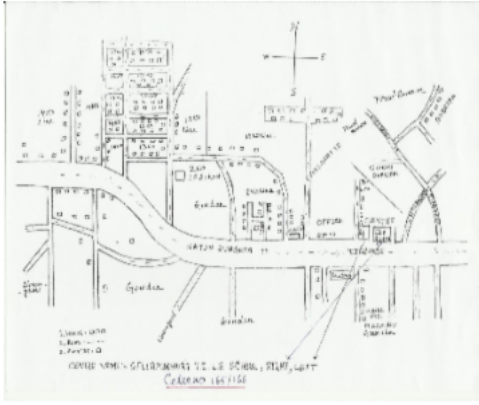

Nazri Naksha