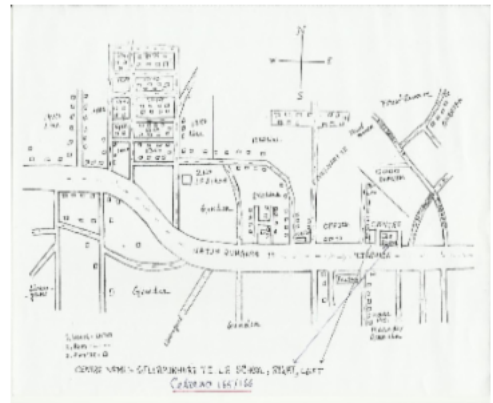

নিৰ্বাচক পঞ্জীয়ন বিষয়াৰ স্বাক্ষৰ

Nazri Naksha

Google Map View

Polling Station Building Front View

ভোটগ্ৰহন কেন্দ্ৰৰ সন্মুখৰ দৃশ্য

Cad View

Key MAP View

1 নাম : মৃদলা চেতীয়া স্বামীৰ নাম: লক্ষী চেতীয়া ঘৰ নং : ১ বয়স : 48 লিঙ্গ : মহিলা	JXP1624573 ফটো উপলব্ধ	# 2 নাম : জিন্টু বৰগোহাঁই পিতাৰ নাম: টুলুক বৰগোহাঁই ঘৰ নং : ১১ বয়স : 33 লিঙ্গ : পুৰুষ	JXP1624584 ফটো উপলব্ধ	3 নাম : দিপালী প্রজা স্বামীৰ নাম: জয়ৰাম প্রজা ঘৰ নং : 01 বয়স : 29 লিঙ্গ : মহিলা	IHS0111617 ফটো উপলব্ধ
4 নাম : কিশোৰ চেতীয়া পিতাৰ নাম: লক্ষী চেতীয়া ঘৰ নং : ১ বয়স : 28 লিঙ্গ : পুৰুষ	JXP0268441 ফটো উপলব্ধ	5 নাম : টুনটুণি খাৰিয়া স্বামীৰ নাম: বাকেশ খাৰিয়া ঘৰ নং : 01 বয়স : 28 লিঙ্গ : মহিলা	IHS0082529 ফটো উপলব্ধ	6 নাম : গীতিকা খাটোৱাল বৰগোহাঁই স্বামীৰ নাম: জিন্টু বৰগোহাঁই ঘৰ নং : 1 বয়স : 28 লিঙ্গ : মহিলা	IHS0117176 ফটো উপলব্ধ
7 নাম : বুবল চেতীয়া পিতাৰ নাম: লক্ষী চেতীয়া ঘৰ নং : 0১ বয়স : 27 লিঙ্গ : পুৰুষ	JXP0443655 ফটো উপলব্ধ	8 নাম : বিম্পী গৌহাঁই পিতাৰ নাম: অমল গৌহাঁই ঘৰ নং : 01 বয়স : 25 লিঙ্গ : মহিলা	IHS0118943 ফটো উপলব্ধ	9 নাম : ৰপালী গগৈ স্বামীৰ নাম: অশ্বিনী গগৈ ঘৰ নং : ২ বয়স : 55 লিঙ্গ : মহিলা	JXP1624608 ফটো উপলব্ধ
10 নাম : পুতল গগৈ পিতাৰ নাম: অশ্বিনী গগৈ ঘৰ নং : ২ বয়স : 41 লিঙ্গ : পুৰুষ	JXP1624620 ফটো উপলব্ধ	11 নাম : চচীলা ঘৰফলীয়া স্বামীৰ নাম: দেৰাসিং ঘৰফলীয়া ঘৰ নং : ৩ বয়স : 55 লিঙ্গ : মহিলা	JXP1624642 ফটো উপলব্ধ	12 নাম : উত পল ঘৰফলীয়া পিতাৰ নাম: দেৰাসিং ঘৰফলীয়া ঘৰ নং : ৩ বয়স : 41 লিঙ্গ : পুৰুষ	JXP1624653 ফটো উপলব্ধ
13 নাম : ৰংমন ঘৰফলীয়া পিতাৰ নাম: দেৰাসিং ঘৰফলীয়া ঘৰ নং : ৩ বয়স : 35 লিঙ্গ : পুৰুষ	JXP0595942 ফটো উপলব্ধ	14 নাম : হেঙ্গী সোনোৱাল স্বামীৰ নাম: উৎপল ঘৰফলীয়া ঘৰ নং : ৩ বয়স : 33 লিঙ্গ : মহিলা	JXP0240309 ফটো উপলব্ধ	15 নাম : কৰবী ঘৰফলীয়া স্বামীৰ নাম: ৰংমন ঘৰফলীয়া ঘৰ নং : ৩ বয়স : 33 লিঙ্গ : মহিলা	JXP0595959 ফটো উপলব্ধ
16 নাম : পদমী ফুকন স্বামীৰ নাম: ডিম্বেশ্বৰ ফুকন ঘৰ নং : ৬ বয়স : 66 লিঙ্গ : মহিলা	JXP1624686 ফটো উপলব্ধ	17 নাম : প্ৰশান্ত ফুকন পিতাৰ নাম: ডিম্বেশ্বৰ ফুকন ঘৰ নং : ৬ বয়স : 50 লিঙ্গ : পুৰুষ	JXP1624697 ফটো উপলব্ধ	18 নাম : প্ৰীতীৰেখা ফুকন স্বামীৰ নাম: প্ৰশান্ত ফুকন ঘৰ নং : ৬ বয়স : 48 লিঙ্গ : মহিলা	JXP1624700 ফটো উপলব্ধ
19 নাম : লোহিত ফুকন পিতাৰ নাম: ডিম্বেশ্বৰ ফুকন ঘৰ নং : ৬ বয়স : 46 লিঙ্গ : পুৰুষ	JXP0117697 ফটো উপলব্ধ	20 নাম : দীপজ্যোতি ফুকন স্বামীৰ নাম: শান্ত ফুকন ঘৰ নং : ৬ বয়স : 43 লিঙ্গ : মহিলা	JXP0276709 ফটো উপলব্ধ	21 নাম : অৰিন্দম ফুকন পিতাৰ নাম: লুহিত ফুকন ঘৰ নং : 6 বয়স : 21 লিঙ্গ : পুৰুষ	IHS0067058 ফটো উপলব্ধ
22 নাম : ভীকৰাজ হাতীবৰুৱা পিতাৰ নাম: তিলেশ্বৰ হাতীবৰুৱা ঘৰ নং : ৭ বয়স : 55 লিঙ্গ : পুৰুষ	JXP1624722 ফটো উপলব্ধ	23 নাম : পূৰ্ণিমা বৰুৱা স্বামীৰ নাম: ভীকৰাজ বৰুৱা ঘৰ নং : ৭ বয়স : 50 লিঙ্গ : মহিলা	JXP1624733 ফটো উপলব্ধ	24 নাম : হিৰকজ্যোতি হাতীবৰুৱা পিতাৰ নাম: ভীকৰাজ হাতীবৰুৱা ঘৰ নং : ৭ বয়স : 28 লিঙ্গ : পুৰুষ	JXP0127985 ফটো উপলব্ধ
25 নাম : লক্ষ্যজিৎ হাতীবৰুৱা পিতাৰ নাম: ভীকৰাজ হাতীবৰুৱা ঘৰ নং : ৭ বয়স : 23 লিঙ্গ : পুৰুষ	JXP1192707 ফটো উপলব্ধ	26 নাম : হেমলতা বৰগোহাঁই স্বামীৰ নাম: নৰেশ্বৰ বৰগোহাঁই ঘৰ নং : ৮ বয়স : 85 লিঙ্গ : মহিলা	JXP1624744 ফটো উপলব্ধ	27 নাম : গহীন বৰগোহাঁই পিতাৰ নাম: নৰেশ্বৰ বৰগোহাঁই ঘৰ নং : ৮ বয়স : 60 লিঙ্গ : পুৰুষ	JXP1624755 ফটো উপলব্ধ
28 নাম : চুৰেণ বৰগোহাঁই মাতৃৰ নাম: হেমপ্ৰতা বৰগোহাঁই ঘৰ নং : ৮ বয়স : 53 লিঙ্গ : পুৰুষ	JXP1624799 ফটো উপলব্ধ	29 নাম : প্ৰিয়লতা বৰগোহাঁই স্বামীৰ নাম: গহীন বৰগোহাঁই ঘৰ নং : ৮ বয়স : 50 লিঙ্গ : মহিলা	JXP1624766 ফটো উপলব্ধ	30 নাম : তৰুলতা বৰগোহাঁই স্বামীৰ নাম: চুৰেণ বৰগোহাঁই ঘৰ নং : ৮ বয়স : 45 লিঙ্গ : মহিলা	JXP1624788 ফটো উপলব্ধ