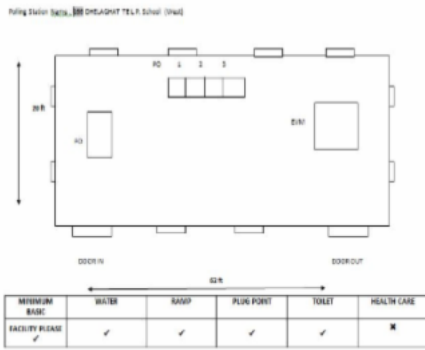

নিৰ্বাচক পঞ্জীয়ন বিষয়াৰ স্বাক্ষৰ

Nazri Naksha

Google Map View

Polling Station Building Front View

ভোটগ্ৰহন কেন্দ্ৰৰ সন্মুখৰ দৃশ্য

Cad View

Key MAP View

1 নাম : মৃদলা চেতীয়া স্বামীৰ নাম: লক্ষী চেতীয়া ঘৰ নং : ১ বয়স : 48 লিঙ্গ : মহিলা	JXP1624573 ফটো উপলব্ধ	# 2 নাম : জিন্টু বৰগোহাঁই পিতাৰ নাম: টুলুক বৰগোহাঁই ঘৰ নং : ১১ বয়স : 33 লিঙ্গ : পুৰুষ	JXP1624584 ফটো উপলব্ধ	3 নাম : দিপালী প্রজা স্বামীৰ নাম: জয়ৰাম প্রজা ঘৰ নং : 01 বয়স : 29 লিঙ্গ : মহিলা	IHS0111617 ফটো উপলব্ধ
4 নাম : কিশোৰ চেতীয়া পিতাৰ নাম: লক্ষী চেতীয়া ঘৰ নং : ১ বয়স : 28 লিঙ্গ : পুৰুষ	JXP0268441 ফটো উপলব্ধ	5 নাম : টুনটুণি খাৰিয়া স্বামীৰ নাম: বাকেশ খাৰিয়া ঘৰ নং : 01 বয়স : 28 লিঙ্গ : মহিলা	IHS0082529 ফটো উপলব্ধ	6 নাম : গীতিকা খাটোৱাল বৰগোহাঁই স্বামীৰ নাম: জিন্টু বৰগোহাঁই ঘৰ নং : 1 বয়স : 28 লিঙ্গ : মহিলা	IHS0117176 ফটো উপলব্ধ
7 নাম : বুবল চেতীয়া পিতাৰ নাম: লক্ষী চেতীয়া ঘৰ নং : 0১ বয়স : 27 লিঙ্গ : পুৰুষ	JXP0443655 ফটো উপলব্ধ	8 নাম : বিম্পী গৌহাঁই পিতাৰ নাম: অমল গৌহাঁই ঘৰ নং : 01 বয়স : 25 লিঙ্গ : মহিলা	IHS0118943 ফটো উপলব্ধ	9 নাম : ৰপালী গগৈ স্বামীৰ নাম: অশ্বিনী গগৈ ঘৰ নং : ২ বয়স : 55 লিঙ্গ : মহিলা	JXP1624608 ফটো উপলব্ধ
10 নাম : পুতল গগৈ পিতাৰ নাম: অশ্বিনী গগৈ ঘৰ নং : ২ বয়স : 41 লিঙ্গ : পুৰুষ	JXP1624620 ফটো উপলব্ধ	11 নাম : চচীলা ঘৰফলীয়া স্বামীৰ নাম: দেৰাসিং ঘৰফলীয়া ঘৰ নং : ৩ বয়স : 55 লিঙ্গ : মহিলা	JXP1624642 ফটো উপলব্ধ	12 নাম : উত পল ঘৰফলীয়া পিতাৰ নাম: দেৰাসিং ঘৰফলীয়া ঘৰ নং : ৩ বয়স : 41 লিঙ্গ : পুৰুষ	JXP1624653 ফটো উপলব্ধ
13 নাম : ৰংমন ঘৰফলীয়া পিতাৰ নাম: দেৰাসিং ঘৰফলীয়া ঘৰ নং : ৩ বয়স : 35 লিঙ্গ : পুৰুষ	JXP0595942 ফটো উপলব্ধ	14 নাম : হেঙ্গী সোনোৱাল স্বামীৰ নাম: উৎপল ঘৰফলীয়া ঘৰ নং : ৩ বয়স : 33 লিঙ্গ : মহিলা	JXP0240309 ফটো উপলব্ধ	15 নাম : কৰবী ঘৰফলীয়া স্বামীৰ নাম: ৰংমন ঘৰফলীয়া ঘৰ নং : ৩ বয়স : 33 লিঙ্গ : মহিলা	JXP0595959 ফটো উপলব্ধ
16 নাম : পদমী ফুকন স্বামীৰ নাম: ডিম্বেশ্বৰ ফুকন ঘৰ নং : ৬ বয়স : 66 লিঙ্গ : মহিলা	JXP1624686 ফটো উপলব্ধ	17 নাম : প্ৰশান্ত ফুকন পিতাৰ নাম: ডিম্বেশ্বৰ ফুকন ঘৰ নং : ৬ বয়স : 50 লিঙ্গ : পুৰুষ	JXP1624697 ফটো উপলব্ধ	18 নাম : প্ৰীতীৰেখা ফুকন স্বামীৰ নাম: প্ৰশান্ত ফুকন ঘৰ নং : ৬ বয়স : 48 লিঙ্গ : মহিলা	JXP1624700 ফটো উপলব্ধ
19 নাম : লোহিত ফুকন পিতাৰ নাম: ডিম্বেশ্বৰ ফুকন ঘৰ নং : ৬ বয়স : 46 লিঙ্গ : পুৰুষ	JXP0117697 ফটো উপলব্ধ	20 নাম : দীপজ্যোতি ফুকন স্বামীৰ নাম: শান্ত ফুকন ঘৰ নং : ৬ বয়স : 43 লিঙ্গ : মহিলা	JXP0276709 ফটো উপলব্ধ	21 নাম : অৰিন্দম ফুকন পিতাৰ নাম: লুহিত ফুকন ঘৰ নং : 6 বয়স : 21 লিঙ্গ : পুৰুষ	IHS0067058 ফটো উপলব্ধ
22 নাম : ভীকৰাজ হাতীবৰুৱা পিতাৰ নাম: তিলেশ্বৰ হাতীবৰুৱা ঘৰ নং : ৭ বয়স : 55 লিঙ্গ : পুৰুষ	JXP1624722 ফটো উপলব্ধ	23 নাম : পূৰ্ণিমা বৰুৱা স্বামীৰ নাম: ভীকৰাজ বৰুৱা ঘৰ নং : ৭ বয়স : 50 লিঙ্গ : মহিলা	JXP1624733 ফটো উপলব্ধ	24 নাম : হিৰকজ্যোতি হাতীবৰুৱা পিতাৰ নাম: ভীকৰাজ হাতীবৰুৱা ঘৰ নং : ৭ বয়স : 28 লিঙ্গ : পুৰুষ	JXP0127985 ফটো উপলব্ধ
25 নাম : লক্ষ্যজিৎ হাতীবৰুৱা পিতাৰ নাম: ভীকৰাজ হাতীবৰুৱা ঘৰ নং : ৭ বয়স : 23 লিঙ্গ : পুৰুষ	JXP1192707 ফটো উপলব্ধ	26 নাম : হেমলতা বৰগোহাঁই স্বামীৰ নাম: নৰেশ্বৰ বৰগোহাঁই ঘৰ নং : ৮ বয়স : 85 লিঙ্গ : মহিলা	JXP1624744 ফটো উপলব্ধ	27 নাম : গহীন বৰগোহাঁই পিতাৰ নাম: নৰেশ্বৰ বৰগোহাঁই ঘৰ নং : ৮ বয়স : 60 লিঙ্গ : পুৰুষ	JXP1624755 ফটো উপলব্ধ
28 নাম : চুৰেণ বৰগোহাঁই মাতৃৰ নাম: হেমপ্ৰতা বৰগোহাঁই ঘৰ নং : ৮ বয়স : 53 লিঙ্গ : পুৰুষ	JXP1624799 ফটো উপলব্ধ	29 নাম : প্ৰিয়লতা বৰগোহাঁই স্বামীৰ নাম: গহীন বৰগোহাঁই ঘৰ নং : ৮ বয়স : 50 লিঙ্গ : মহিলা	JXP1624766 ফটো উপলব্ধ	30 নাম : তৰুলতা বৰগোহাঁই স্বামীৰ নাম: চুৰেণ বৰগোহাঁই ঘৰ নং : ৮ বয়স : 45 লিঙ্গ : মহিলা	JXP1624788 ফটো উপলব্ধ