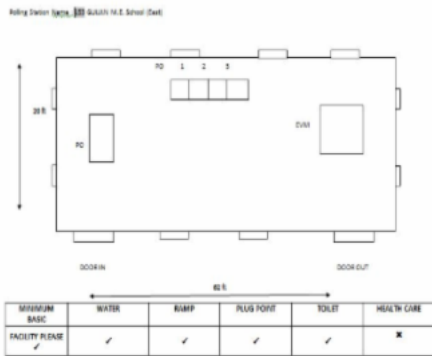

নিৰ্বাচক পঞ্জীয়ন বিষয়াৰ স্বাক্ষৰ

Nazri Naksha

Google Map View

Polling Station Building Front View

ভোটগ্ৰহন কেন্দ্ৰৰ সন্মুখৰ দৃশ্য

Cad View

Key MAP View

1 নাম : কাজল দেব স্বামীৰ নাম: শিবকুমাৰ দেব ঘৰ নং : 0 বয়স : 36 লিঙ্গ : মহিলা	JXP0311225 ফটো উপলব্ধ	2 নাম : কমলাবতী বেদিয়া স্বামীৰ নাম: ফাগু বেদিয়া ঘৰ নং : 1 বয়স : 71 লিঙ্গ : মহিলা	JXP1494560 ফটো উপলব্ধ	E 3 নাম : পাৰ্বতী সোনাৰ স্বামীৰ নাম: বলবাহাদুৰ সোনাৰ ঘৰ নং : 1 বয়স : 68 লিঙ্গ : মহিলা	JXP1494582 ফটো উপলব্ধ
4 নাম : প্ৰেম বাহাদুৰ সোনাৰ পিতাৰ নাম: বলবাহাদুৰ সোনাৰ ঘৰ নং : 1 বয়স : 53 লিঙ্গ : পুৰুষ	JXP1494571 ফটো উপলব্ধ	5 নাম : উত্তম বাহাদুৰ সোনাৰ পিতাৰ নাম: বলবাহাদুৰ সোনাৰ ঘৰ নং : 1 বয়স : 46 লিঙ্গ : পুৰুষ	JXP1494593 ফটো উপলব্ধ	6 নাম : আছা সোনাৰ স্বামীৰ নাম: প্ৰেম বাহাদুৰ সোনাৰ ঘৰ নং : 1 বয়স : 44 লিঙ্গ : মহিলা	JXP0133892 ফটো উপলব্ধ
7 নাম : সত্য বাহাদুৰ সোনাৰ পিতাৰ নাম: বলবাহাদুৰ সোনাৰ ঘৰ নং : 1 বয়স : 41 লিঙ্গ : পুৰুষ	JXP1494606 ফটো উপলব্ধ	8 নাম : গীতা সোনাৰ স্বামীৰ নাম: সত্যবাহাদুৰ সোনাৰ ঘৰ নং : 1 বয়স : 39 লিঙ্গ : মহিলা	JXP0134122 ফটো উপলব্ধ	9 নাম : স্বপ্না সোনাৰ স্বামীৰ নাম: উত্তম বাহাদুৰ সোনাৰ ঘৰ নং : 1 বয়স : 37 লিঙ্গ : মহিলা	IHS0073460 ফটো উপলব্ধ
S 10 নাম : প্ৰতিমা ডেকা স্বামীৰ নাম: সঞ্জয় ডেকা ঘৰ নং : 1 বয়স : 32 লিঙ্গ : মহিলা	JXP0577684 ফটো উপলব্ধ	11 নাম : ৰাজু সোনাৰ পিতাৰ নাম: প্ৰেম বাহাদুৰ সোনাৰ ঘৰ নং : 1 বয়স : 26 লিঙ্গ : পুৰুষ	IHS0073122 ফটো উপলব্ধ	R 12 নাম : বিকাশ উৰাং পিতাৰ নাম: পুনম উৰাং ঘৰ নং : 01 বয়স : 20 লিঙ্গ : পুৰুষ	IHS0055087 ফটো উপলব্ধ
S 13 নাম : পৰিণিতা দাস পিতাৰ নাম: ৰাজেশ দাস ঘৰ নং : 01 বয়স : 20 লিঙ্গ : মহিলা	IHS0058404 ফটো উপলব্ধ	14 নাম : প্ৰেম কুমাৰ থাপা পিতাৰ নাম: মৃত ৰণ বাহাদুৰ থাপা ঘৰ নং : 1 ক বয়স : 55 লিঙ্গ : পুৰুষ	CZH0234336 ফটো উপলব্ধ	15 নাম : হেমন্ত থাপা পিতাৰ নাম: প্ৰেম কুমাৰ থাপা ঘৰ নং : 1 ক বয়স : 22 লিঙ্গ : পুৰুষ	IHS0128496 ফটো উপলব্ধ
16 নাম : ৰুদ্ৰ বাহাদুৰ সোনাৰ পিতাৰ নাম: দলীলবাহাদুৰ সোনাৰ ঘৰ নং : 2 বয়স : 50 লিঙ্গ : পুৰুষ	JXP1494628 ফটো উপলব্ধ	17 নাম : মঞ্জু সোনাৰ স্বামীৰ নাম: ৰুদ্ৰ বাহাদুৰ সোনাৰ ঘৰ নং : 1 বয়স : 45 লিঙ্গ : মহিলা	JXP1494639 ফটো উপলব্ধ	18 নাম : হৰিমায়া সোনাৰ পিতাৰ নাম: ৰুদ্ৰ বাহাদুৰ সোনাৰ ঘৰ নং : 1 বয়স : 25 লিঙ্গ : মহিলা	JXP0489971 ফটো উপলব্ধ
19 নাম : অনিচা দাস পিতাৰ নাম: লক্ষীন্দ দাস ঘৰ নং : 2 ক বয়স : 23 লিঙ্গ : মহিলা	JXP0489997 ফটো উপলব্ধ	20 নাম : লখীন্দ দাস পিতাৰ নাম: শংকৰ দাস ঘৰ নং : 2 ক বয়স : 55 লিঙ্গ : পুৰুষ	JXP1494673 ফটো উপলব্ধ	21 নাম : পাৰ্বতী দাস স্বামীৰ নাম: লখীন্দ দাস ঘৰ নং : 2 ক বয়স : 48 লিঙ্গ : মহিলা	JXP1494684 ফটো উপলব্ধ
# 22 নাম : টেক বাহাদুৰ সোনাৰ পিতাৰ নাম: গমৰী সিং ঘৰ নং : 0 বয়স : 68 লিঙ্গ : পুৰুষ	JXP1494719 ফটো উপলব্ধ	23 নাম : পৰশুৰাম গৌৱালা পিতাৰ নাম: পতিয়া গৌৱালা ঘৰ নং : 0 বয়স : 64 লিঙ্গ : পুৰুষ	JXP1494695 ফটো উপলব্ধ	24 নাম : দশমী গৌৱালা স্বামীৰ নাম: পৰশুৰাম গৌৱালা ঘৰ নং : 0 বয়স : 57 লিঙ্গ : মহিলা	JXP1494708 ফটো উপলব্ধ
# 25 নাম : ফুল মায়া সোনাৰ স্বামীৰ নাম: টেক বাহাদুৰ সোনাৰ ঘৰ নং : 01 ক বয়স : 57 লিঙ্গ : মহিলা	JXP1494720 ফটো উপলব্ধ	# 26 নাম : বিশাখা দাস স্বামীৰ নাম: ৰাইদন দাস ঘৰ নং : 0 ঘ বয়স : 55 লিঙ্গ : মহিলা	JXP1494913 ফটো উপলব্ধ	# 27 নাম : হেম বাহাদুৰ সোনাৰ পিতাৰ নাম: টেক বাহাদুৰ সোনাৰ ঘৰ নং : 01 ক বয়স : 45 লিঙ্গ : পুৰুষ	JXP1494731 ফটো উপলব্ধ
# 28 নাম : ৰাম বাহাদুৰ সোনাৰ পিতাৰ নাম: টেক বাহাদুৰ সোনাৰ ঘৰ নং : 01 ক বয়স : 42 লিঙ্গ : পুৰুষ	JXP1494742 ফটো উপলব্ধ	# 29 নাম : ৰূপৰেখা সোনাৰ স্বামীৰ নাম: হেমবাহাদুৰ সোনাৰ ঘৰ নং : 01 ক বয়স : 40 লিঙ্গ : মহিলা	JXP1494753 ফটো উপলব্ধ	30 নাম : লিলাৰাম গৌৱালা পিতাৰ নাম: পৰশুৰাম গৌৱালা ঘৰ নং : 0 বয়স : 37 লিঙ্গ : পুৰুষ	JXP0128611 ফটো উপলব্ধ