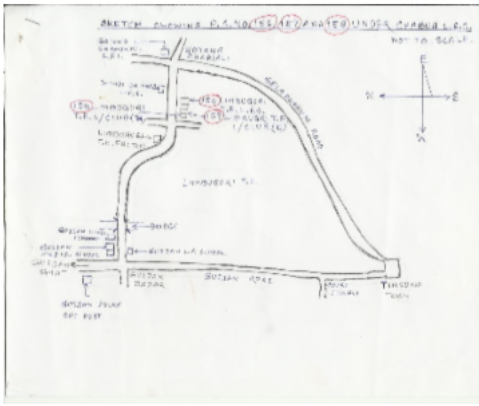

Nazri Naksha