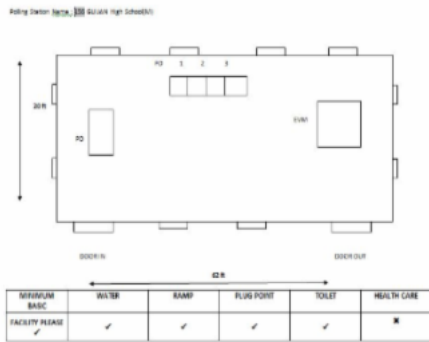

নিৰ্বাচক পঞ্জীয়ন বিষয়াৰ স্বাক্ষৰ

Nazri Naksha

Google Map View

Polling Station Building Front View

ভোটগ্ৰহন কেন্দ্ৰৰ সন্মুখৰ দৃশ্য

Cad View

Key MAP View

<p>1</p> <p>নাম : পংকজ মৌৰ্য পিতাৰ নাম : বসন্ত কলিতা ঘৰ নং : 16 বয়স : 37 লিঙ্গ : পুৰুষ</p> <p>NAG2706448</p> <p>ফটো উপলব্ধ</p>	<p>2</p> <p>নাম : বুপা দাস পিতাৰ নাম : প্ৰকাশ দাস ঘৰ নং : 16 বয়স : 27 লিঙ্গ : মহিলা</p> <p>JXP0532168</p> <p>ফটো উপলব্ধ</p>	<p>3</p> <p>নাম : সুমন দাস পিতাৰ নাম : প্ৰকাশ দাস ঘৰ নং : 16 বয়স : 25 লিঙ্গ : পুৰুষ</p> <p>JXP0540526</p> <p>ফটো উপলব্ধ</p>
<p>4</p> <p>নাম : ৰাজেশ চাহ অন্যান্য : উর্মিলা দেবী ঘৰ নং : 19 বয়স : 33 লিঙ্গ : পুৰুষ</p> <p>IHS0056549</p> <p>ফটো উপলব্ধ</p>	<p>5</p> <p>নাম : উর্মিলা দেবী স্বামীৰ নাম : ৰাজেশ চাহ ঘৰ নং : 19 বয়স : 28 লিঙ্গ : মহিলা</p> <p>IHS0055780</p> <p>ফটো উপলব্ধ</p>	<p>6</p> <p>নাম : ৰমলা কুৰ্মী স্বামীৰ নাম : ভবেন কুৰ্মী ঘৰ নং : 89 বয়স : 43 লিঙ্গ : মহিলা</p> <p>JXP1524567</p> <p>ফটো উপলব্ধ</p>
<p>7</p> <p>নাম : স্বৰূপ নন্দি পিতাৰ নাম : সঞ্জিত কুমাৰ নন্দি ঘৰ নং : 59 বয়স : 31 লিঙ্গ : পুৰুষ</p> <p>JXP1932656</p> <p>ফটো উপলব্ধ</p>	<p>8</p> <p>নাম : পঙ্কজ আইচ পিতাৰ নাম : ৰামকৃষ্ণ আইচ ঘৰ নং : 56 বয়স : 38 লিঙ্গ : পুৰুষ</p> <p>JXP1524578</p> <p>ফটো উপলব্ধ</p>	<p>9</p> <p>নাম : সুনীল আইচ পিতাৰ নাম : ৰামকৃষ্ণ আইচ ঘৰ নং : 59 বয়স : 35 লিঙ্গ : পুৰুষ</p> <p>JXP1524589</p> <p>ফটো উপলব্ধ</p>
<p>10</p> <p>নাম : জিতু কলিতা পিতাৰ নাম : দিলীপ কলিতা ঘৰ নং : 59 বয়স : 39 লিঙ্গ : পুৰুষ</p> <p>JXP0532366</p> <p>ফটো উপলব্ধ</p>	<p>11</p> <p>নাম : মিতালী ডেকা কলিতা স্বামীৰ নাম : জিতু কলিতা ঘৰ নং : 59 বয়স : 36 লিঙ্গ : মহিলা</p> <p>JXP0532341</p> <p>ফটো উপলব্ধ</p>	<p>12</p> <p>নাম : লক্ষ্মীমাই হাজৰীকা কলিতা স্বামীৰ নাম : বুবুল কলিতা ঘৰ নং : 59 বয়স : 38 লিঙ্গ : মহিলা</p> <p>JXP0532143</p> <p>ফটো উপলব্ধ</p>
<p>13</p> <p>নাম : ৰবিনা শিল পিতাৰ নাম : সুৰেন শিল ঘৰ নং : 66 বয়স : 25 লিঙ্গ : মহিলা</p> <p>IHS0001164</p> <p>ফটো উপলব্ধ</p>	<p>14</p> <p>নাম : ভাৰতী দলে পিতাৰ নাম : সুৰেন দলে ঘৰ নং : 74 বয়স : 37 লিঙ্গ : পুৰুষ</p> <p>GZC1319488</p> <p>ফটো উপলব্ধ</p>	<p>15</p> <p>নাম : ৰীমা কুমাৰী চাহ স্বামীৰ নাম : অৰুন কুমাৰ চাহ ঘৰ নং : 97 বয়স : 34 লিঙ্গ : মহিলা</p> <p>IHS0051292</p> <p>ফটো উপলব্ধ</p>
<p>16</p> <p>নাম : বিনিতা দাস স্বামীৰ নাম : দুলাল দাস ঘৰ নং : 100 বয়স : 30 লিঙ্গ : মহিলা</p> <p>JXP0577882</p> <p>ফটো উপলব্ধ</p>	<p>17</p> <p>নাম : জ্যোতি চৰকাৰ স্বামীৰ নাম : প্ৰসেনজীত চৰকাৰ ঘৰ নং : 102 বয়স : 28 লিঙ্গ : মহিলা</p> <p>JXP0577759</p> <p>ফটো উপলব্ধ</p>	<p>18</p> <p>নাম : মনা তাঁতী স্বামীৰ নাম : বিজু তাঁতী ঘৰ নং : 102 বয়স : 28 লিঙ্গ : মহিলা</p> <p>IHS0044214</p> <p>ফটো উপলব্ধ</p>
<p>19</p> <p>নাম : পিতম চৰকাৰ পিতাৰ নাম : অনিল চৰকাৰ ঘৰ নং : 108 বয়স : 27 লিঙ্গ : পুৰুষ</p> <p>JXP0532283</p> <p>ফটো উপলব্ধ</p>	<p>20</p> <p>নাম : ৰুহি দাস পিতাৰ নাম : বিহাৰী দাস ঘৰ নং : 111 বয়স : 49 লিঙ্গ : পুৰুষ</p> <p>IHS0043240</p> <p>ফটো উপলব্ধ</p>	<p>21</p> <p>নাম : ৰবিনা শীল পিতাৰ নাম : সুৰন শীল ঘৰ নং : 112 বয়স : 25 লিঙ্গ : মহিলা</p> <p>IHS0042952</p> <p>ফটো উপলব্ধ</p>
<p>22</p> <p>নাম : বিজয়া দাস স্বামীৰ নাম : ৰুহী দাস ঘৰ নং : 113 বয়স : 43 লিঙ্গ : মহিলা</p> <p>IHS0042887</p> <p>ফটো উপলব্ধ</p>	<p>23</p> <p>নাম : ৰঞ্জন দাস পিতাৰ নাম : ৰুহি দাস ঘৰ নং : 114 বয়স : 22 লিঙ্গ : পুৰুষ</p> <p>IHS0044289</p> <p>ফটো উপলব্ধ</p>	<p>24</p> <p>নাম : পূজা শীল পিতাৰ নাম : সঞ্জু শীল ঘৰ নং : 116 বয়স : 22 লিঙ্গ : মহিলা</p> <p>IHS0043059</p> <p>ফটো উপলব্ধ</p>
<p>25</p> <p>নাম : অংকিতা মজুমদাৰ পিতাৰ নাম : অসীম মজুমদাৰ ঘৰ নং : 116 বয়স : 21 লিঙ্গ : মহিলা</p> <p>IHS0042903</p> <p>ফটো উপলব্ধ</p>	<p>26</p> <p>নাম : ৰেখাৰানী চক্ৰবৰ্তী পিতাৰ নাম : লালমোহন চক্ৰবৰ্তী ঘৰ নং : 117 বয়স : 48 লিঙ্গ : মহিলা</p> <p>IHS0044057</p> <p>ফটো উপলব্ধ</p>	<p>27</p> <p>নাম : অভিনাশ সেনাপতি মাতৃৰ নাম : ইৰা সেনাপতি ঘৰ নং : 117 বয়স : 23 লিঙ্গ : পুৰুষ</p> <p>IHS0043034</p> <p>ফটো উপলব্ধ</p>
<p>28</p> <p>নাম : ৰেলিশ হাজৰিকা পিতাৰ নাম : বুবুল কুমাৰ হাজৰিকা ঘৰ নং : 117 বয়স : 23 লিঙ্গ : পুৰুষ</p> <p>IHS0043232</p> <p>ফটো উপলব্ধ</p>	<p>29</p> <p>নাম : ৰাম দাস পিতাৰ নাম : ধনী ৰাম দাস ঘৰ নং : 118 বয়স : 31 লিঙ্গ : পুৰুষ</p> <p>IHS0044164</p> <p>ফটো উপলব্ধ</p>	<p>30</p> <p>নাম : শিব শীল পিতাৰ নাম : সঞ্জু শীল ঘৰ নং : 118 বয়স : 23 লিঙ্গ : পুৰুষ</p> <p>IHS0043885</p> <p>ফটো উপলব্ধ</p>