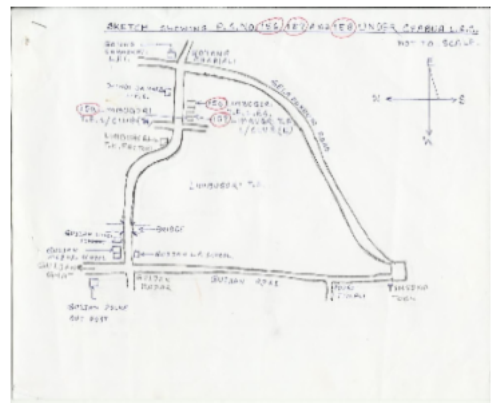

Key MAP View