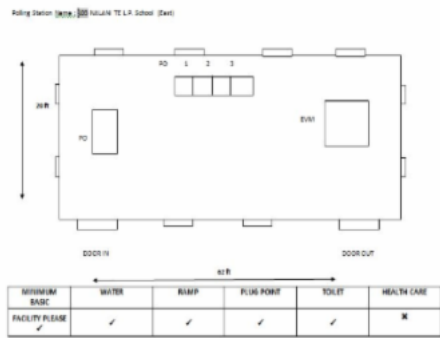

নিৰ্বাচক পঞ্জীয়ন বিষয়াৰ স্বাক্ষৰ

Nazri Naksha

Google Map View

Polling Station Building Front View

ভোটগ্রহন কেন্দ্ৰৰ সন্মুখৰ দৃশ্য

Cad View

Key MAP View

1 নাম : চুচেনা ভূমিজ স্বামীৰ নাম : অমৰনাথ ভূমিজ ঘৰ নং : 00 বয়স : 27 লিঙ্গ : মহিলা	IHS0089821 ফটো উপলব্ধ	E 2 নাম : খিলন চামাচি পিতাৰ নাম : নিতাই চামাচি ঘৰ নং : 1 বয়স : 69 লিঙ্গ : পুৰুষ	JXP1004600 ফটো উপলব্ধ	3 নাম : উইলিয়াম দেমতা পিতাৰ নাম : নিস্তাৰ দেমতা ঘৰ নং : 1 বয়স : 67 লিঙ্গ : পুৰুষ	JXP1004564 ফটো উপলব্ধ
4 নাম : বাহিল চামাচি স্বামীৰ নাম : খিলন চামাচি ঘৰ নং : 1 বয়স : 65 লিঙ্গ : মহিলা	JXP1004611 ফটো উপলব্ধ	5 নাম : হেলেনা দেমতা স্বামীৰ নাম : উইলিয়াম দেমতা ঘৰ নং : 1 বয়স : 63 লিঙ্গ : মহিলা	JXP1004575 ফটো উপলব্ধ	6 নাম : জশীলা দেমতা পিতাৰ নাম : উইলিয়াম দেমতা ঘৰ নং : 1 বয়স : 41 লিঙ্গ : মহিলা	JXP1004586 ফটো উপলব্ধ
7 নাম : জুনাচ দেমতা পিতাৰ নাম : উইলিয়াম দেমতা ঘৰ নং : 1 বয়স : 39 লিঙ্গ : পুৰুষ	JXP1004597 ফটো উপলব্ধ	8 নাম : প্ৰিয়া দেমতা স্বামীৰ নাম : জুমাছ দেমতা ঘৰ নং : 1 বয়স : 34 লিঙ্গ : মহিলা	JXP0168245 ফটো উপলব্ধ	9 নাম : বুৰিনা দেমতা পিতাৰ নাম : উইলিয়াম দেমতা ঘৰ নং : 1 বয়স : 33 লিঙ্গ : মহিলা	JXP0168336 ফটো উপলব্ধ
10 নাম : জিতুপ্ৰভা দেমতা পিতাৰ নাম : উইলিয়াম দেমতা ঘৰ নং : 1 বয়স : 31 লিঙ্গ : মহিলা	JXP0168518 ফটো উপলব্ধ	11 নাম : জছবিনা খালকো স্বামীৰ নাম : খায়ধৰ খালকো ঘৰ নং : 3 বয়স : 69 লিঙ্গ : মহিলা	JXP1004644 ফটো উপলব্ধ	12 নাম : প্ৰবিন খালকো পিতাৰ নাম : থিউদৰ খালকো ঘৰ নং : 3 বয়স : 44 লিঙ্গ : পুৰুষ	JXP1004655 ফটো উপলব্ধ
13 নাম : প্ৰদীপ খালকো পিতাৰ নাম : খায়ধৰ খালকো ঘৰ নং : 3 বয়স : 39 লিঙ্গ : পুৰুষ	JXP1004677 ফটো উপলব্ধ	14 নাম : কলাবতী ঘাটোৱাৰ স্বামীৰ নাম : লিৰু ঘাটোৱাৰ ঘৰ নং : 8 বয়স : 49 লিঙ্গ : মহিলা	JXP1004688 ফটো উপলব্ধ	E 15 নাম : চমৰা চাৰাছী পিতাৰ নাম : চহন চাৰাছী ঘৰ নং : 8 বয়স : 39 লিঙ্গ : পুৰুষ	JXP0131805 ফটো উপলব্ধ
16 নাম : সুনীলা ধান স্বামীৰ নাম : আজিত ধান ঘৰ নং : 04 বয়স : 36 লিঙ্গ : মহিলা	IHS0092148 ফটো উপলব্ধ	17 নাম : চুজিতা মুড়া ঘাটোৱাৰ স্বামীৰ নাম : গনেশ ঘাটোৱাৰ ঘৰ নং : 8 বয়স : 26 লিঙ্গ : মহিলা	JXP7473903 ফটো উপলব্ধ	18 নাম : হেৰলিং নাগ স্বামীৰ নাম : কান্দ্ৰা নাগ ঘৰ নং : 5 বয়স : 95 লিঙ্গ : মহিলা	JXP1004735 ফটো উপলব্ধ
19 নাম : ভন্দ্ৰা নাগ পিতাৰ নাম : কান্দ্ৰা নাগ ঘৰ নং : 5 বয়স : 70 লিঙ্গ : পুৰুষ	JXP1004724 ফটো উপলব্ধ	20 নাম : বাহিল নাগ স্বামীৰ নাম : ভন্দ্ৰা নাগ ঘৰ নং : 5 বয়স : 65 লিঙ্গ : মহিলা	JXP1004713 ফটো উপলব্ধ	21 নাম : গাৱেল নাগ পিতাৰ নাম : বিৰচা নাগ ঘৰ নং : 5 বয়স : 55 লিঙ্গ : পুৰুষ	JXP1004699 ফটো উপলব্ধ
22 নাম : মৰিয়ম নাগ স্বামীৰ নাম : গাৱেল নাগ ঘৰ নং : 5 বয়স : 50 লিঙ্গ : মহিলা	JXP1004702 ফটো উপলব্ধ	23 নাম : আদম নাগ পিতাৰ নাম : গাৱেল নাগ ঘৰ নং : 5 বয়স : 35 লিঙ্গ : পুৰুষ	JXP0429506 ফটো উপলব্ধ	24 নাম : দীপালী নাগ পিতাৰ নাম : ফনি নাগ ঘৰ নং : 5 বয়স : 28 লিঙ্গ : মহিলা	JXP1113505 ফটো উপলব্ধ
25 নাম : পাত্ৰাচ নাগ পিতাৰ নাম : গাৱেল নাগ ঘৰ নং : 5 বয়স : 27 লিঙ্গ : পুৰুষ	JXP0343376 ফটো উপলব্ধ	26 নাম : জ্যোতি নাগ পিতাৰ নাম : জীৱন মাসী নাগ ঘৰ নং : 5 বয়স : 23 লিঙ্গ : মহিলা	JXP1113562 ফটো উপলব্ধ	27 নাম : যাকুৰ মুণ্ডা পিতাৰ নাম : ভছা মুণ্ডা ঘৰ নং : 6 বয়স : 56 লিঙ্গ : পুৰুষ	JXP0134833 ফটো উপলব্ধ
28 নাম : সুনীল মুন্ডা পিতাৰ নাম : চিমন মুন্ডা ঘৰ নং : 6 বয়স : 51 লিঙ্গ : পুৰুষ	JXP0117606 ফটো উপলব্ধ	29 নাম : অমিন মুন্ডা পিতাৰ নাম : চিমন মুন্ডা ঘৰ নং : 6 বয়স : 40 লিঙ্গ : পুৰুষ	JXP1004780 ফটো উপলব্ধ	30 নাম : দিপা মুন্ডা স্বামীৰ নাম : অমিন মুন্ডা ঘৰ নং : 6 বয়স : 34 লিঙ্গ : মহিলা	JXP7474653 ফটো উপলব্ধ