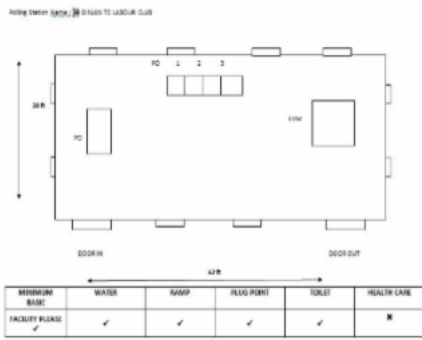

নিৰ্বাচক পঞ্জীয়ন বিষয়াৰ স্বাক্ষৰ

Nazri Naksha

Google Map View

Polling Station Building Front View

ভোটগ্ৰহন কেন্দ্ৰৰ সন্মুখৰ দৃশ্য

Cad View

Key MAP View

1 নাম : জমুনা দাস স্বামীৰ নাম: বাবলু দাস ঘৰ নং : 0 বয়স : 28 লিঙ্গ : মহিলা	JXP0281493 ফটো উপলব্ধ	2 নাম : দীপ বাউৰি পিতাৰ নাম: ৰাজকুমাৰ বাউৰি ঘৰ নং : 00 বয়স : 25 লিঙ্গ : পুৰুষ	IHS0027722 ফটো উপলব্ধ	3 নাম : অভিষেক সিং পিতাৰ নাম: বিশ্বজিত সিং ঘৰ নং : 4/104 বয়স : 26 লিঙ্গ : পুৰুষ	IHS0007708 ফটো উপলব্ধ
4 নাম : বিশ্বজীত চৰব পিতাৰ নাম: বিপিন চৰব ঘৰ নং : 11 বয়স : 27 লিঙ্গ : পুৰুষ	IHS0020776 ফটো উপলব্ধ	5 নাম : মনমতী দাস স্বামীৰ নাম: পিতু দাস ঘৰ নং : 28 বয়স : 33 লিঙ্গ : মহিলা	JXP0061986 ফটো উপলব্ধ	6 নাম : মণি ভূঞা স্বামীৰ নাম: অশোক ভূঞা ঘৰ নং : 28 বয়স : 33 লিঙ্গ : মহিলা	JXP0462911 ফটো উপলব্ধ
7 নাম : কুন্দন চৰব পিতাৰ নাম: বিনোদ চৰব ঘৰ নং : 32 বয়স : 29 লিঙ্গ : পুৰুষ	IHS0021584 ফটো উপলব্ধ	8 নাম : চুইটা সিং স্বামীৰ নাম: ৰাজেন্দ্র সিং ঘৰ নং : 80 বয়স : 34 লিঙ্গ : মহিলা	JXP9643907 ফটো উপলব্ধ	9 নাম : বাৰিছ পাহাৰীয়া পিতাৰ নাম: বিৰছা পাহাৰীয়া ঘৰ নং : 81ক বয়স : 29 লিঙ্গ : পুৰুষ	JXP0565747 ফটো উপলব্ধ
10 নাম : সোনমনি পাহাৰীয়া স্বামীৰ নাম: বাৰিছ পাহাৰীয়া ঘৰ নং : 81ক বয়স : 28 লিঙ্গ : মহিলা	JXP0565770 ফটো উপলব্ধ	11 নাম : লক্ষ্মী পাহাৰীয়া পিতাৰ নাম: বিৰছা পাহাৰীয়া ঘৰ নং : 81ক বয়স : 25 লিঙ্গ : মহিলা	JXP0565838 ফটো উপলব্ধ	12 নাম : চন্দ্ৰমা ঠাকুৰ পিতাৰ নাম: শিৱ চৰন ঠাকুৰ ঘৰ নং : 43 বয়স : 27 লিঙ্গ : পুৰুষ	IHS0021014 ফটো উপলব্ধ
13 নাম : পায়েল গুপ্তা মাতৃৰ নাম: অঞ্জু গুপ্তা ঘৰ নং : 49 বয়স : 21 লিঙ্গ : মহিলা	IHS0071910 ফটো উপলব্ধ	14 নাম : বিণা ডগলাস স্বামীৰ নাম: বাবলু ডগলাস ঘৰ নং : ৯৯ বয়স : 47 লিঙ্গ : মহিলা	JXP0454744 ফটো উপলব্ধ	15 নাম : ৰাম নায়ক পিতাৰ নাম: আহলাদ নায়ক ঘৰ নং : 108 বয়স : 37 লিঙ্গ : মহিলা	IHS0020784 ফটো উপলব্ধ
16 নাম : অনিতা নায়ক স্বামীৰ নাম: ৰাম নায়ক ঘৰ নং : 109 বয়স : 36 লিঙ্গ : মহিলা	IHS0020834 ফটো উপলব্ধ	17 নাম : ৰাধা কুমাৰী স্বামীৰ নাম: ৰবি ঠাকুৰ ঘৰ নং : 189 বয়স : 28 লিঙ্গ : মহিলা	IHS0020982 ফটো উপলব্ধ	18 নাম : জ্যোতি শাহ পিতাৰ নাম: নন্দ কিচৰ সাহ ঘৰ নং : ৩১২ বয়স : 30 লিঙ্গ : মহিলা	JXP0116525 ফটো উপলব্ধ
19 নাম : আশিক মুড়া পিতাৰ নাম: দুৰ্গা মুড়া ঘৰ নং : 345 বয়স : 22 লিঙ্গ : পুৰুষ	IHS0021295 ফটো উপলব্ধ	20 নাম : বিজয় সিং পিতাৰ নাম: ৰামকৰন সিং ঘৰ নং : ৩৫২ক বয়স : 61 লিঙ্গ : পুৰুষ	JXP9634564 ফটো উপলব্ধ	21 নাম : বিনিতা দেবী পিতাৰ নাম: বিজয় কুমাৰ সিং ঘৰ নং : ৩৫২ক বয়স : 56 লিঙ্গ : মহিলা	JXP9634597 ফটো উপলব্ধ
22 নাম : পঙ্কজ সিং পিতাৰ নাম: ৰামকৰন সিং ঘৰ নং : ৩৫২ক বয়স : 56 লিঙ্গ : পুৰুষ	JXP9634600 ফটো উপলব্ধ	23 নাম : বৃধন চৰব পিতাৰ নাম: মংগলীয়া চৰব ঘৰ নং : ৩৫৩ বয়স : 43 লিঙ্গ : পুৰুষ	JXP0250696 ফটো উপলব্ধ	24 নাম : জুনিকা গড়াইত স্বামীৰ নাম: ধনেশ্বৰ চৰব ঘৰ নং : ৩৫৩ বয়স : 27 লিঙ্গ : মহিলা	JXP1179068 ফটো উপলব্ধ
25 নাম : বাসন্তী দাস স্বামীৰ নাম: চিতৰংজন দাস ঘৰ নং : ৩৫৪ বয়স : 71 লিঙ্গ : মহিলা	JXP9634622 ফটো উপলব্ধ	26 নাম : সমিৰ দাশ পিতাৰ নাম: চিতা ৰঞ্জন দাস ঘৰ নং : ৩৫৪ বয়স : 49 লিঙ্গ : পুৰুষ	JXP9634633 ফটো উপলব্ধ	27 নাম : সঞ্জু দাস পিতাৰ নাম: চিতৰংজন দাস ঘৰ নং : ৩৫৪ বয়স : 47 লিঙ্গ : পুৰুষ	JXP9634644 ফটো উপলব্ধ
28 নাম : বাবলু দাস পিতাৰ নাম: চিতৰংজন দাস ঘৰ নং : ৩৫৪ বয়স : 45 লিঙ্গ : পুৰুষ	JXP9634655 ফটো উপলব্ধ	29 নাম : বিজয় কুমাৰ মণ্ডল পিতাৰ নাম: পৰমেশ্বৰ মণ্ডল ঘৰ নং : ৩৫৫ বয়স : 48 লিঙ্গ : পুৰুষ	JXP9634688 ফটো উপলব্ধ	30 নাম : ললিতা মণ্ডল স্বামীৰ নাম: বিজয় কুমাৰ মণ্ডল ঘৰ নং : ৩৫৫ বয়স : 46 লিঙ্গ : মহিলা	JXP9634699 ফটো উপলব্ধ