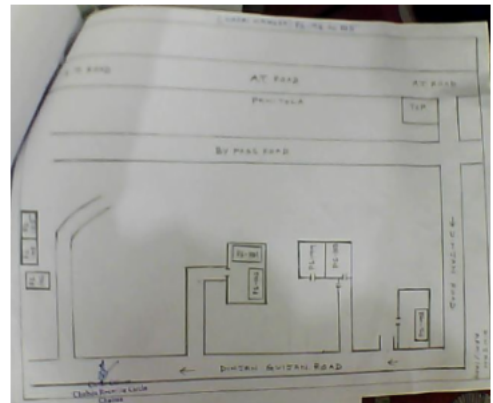

নিৰ্বাচক পঞ্জীয়ন বিষয়াৰ স্বাক্ষৰ

Nazri Naksha

Google Map View

Polling Station Building Front View

ভোটগ্ৰহন কেন্দ্ৰৰ সন্মুখৰ দৃশ্য

Cad View

Key MAP View

1 নাম : জমুনা দাস স্বামীৰ নাম: বাবলু দাস ঘৰ নং : 0 বয়স : 28 লিঙ্গ : মহিলা	JXP0281493 ফটো উপলব্ধ	2 নাম : দীপ বাউৰি পিতাৰ নাম: ৰাজকুমাৰ বাউৰি ঘৰ নং : 00 বয়স : 25 লিঙ্গ : পুৰুষ	IHS0027722 ফটো উপলব্ধ	3 নাম : অভিষেক সিং পিতাৰ নাম: বিশ্বজিত সিং ঘৰ নং : 4/104 বয়স : 26 লিঙ্গ : পুৰুষ	IHS0007708 ফটো উপলব্ধ
4 নাম : বিশ্বজীত চৰব পিতাৰ নাম: বিপিন চৰব ঘৰ নং : 11 বয়স : 27 লিঙ্গ : পুৰুষ	IHS0020776 ফটো উপলব্ধ	5 নাম : মনমতী দাস স্বামীৰ নাম: পিতু দাস ঘৰ নং : 28 বয়স : 33 লিঙ্গ : মহিলা	JXP0061986 ফটো উপলব্ধ	6 নাম : মণি ভূঞা স্বামীৰ নাম: অশোক ভূঞা ঘৰ নং : 28 বয়স : 33 লিঙ্গ : মহিলা	JXP0462911 ফটো উপলব্ধ
7 নাম : কুন্দন চৰব পিতাৰ নাম: বিনোদ চৰব ঘৰ নং : 32 বয়স : 29 লিঙ্গ : পুৰুষ	IHS0021584 ফটো উপলব্ধ	8 নাম : চুইটা সিং স্বামীৰ নাম: ৰাজেন্দ্র সিং ঘৰ নং : 80 বয়স : 34 লিঙ্গ : মহিলা	JXP9643907 ফটো উপলব্ধ	9 নাম : বাৰিছ পাহাৰীয়া পিতাৰ নাম: বিৰছা পাহাৰীয়া ঘৰ নং : 81ক বয়স : 29 লিঙ্গ : পুৰুষ	JXP0565747 ফটো উপলব্ধ
10 নাম : সোনমনি পাহাৰীয়া স্বামীৰ নাম: বাৰিছ পাহাৰীয়া ঘৰ নং : 81ক বয়স : 28 লিঙ্গ : মহিলা	JXP0565770 ফটো উপলব্ধ	11 নাম : লক্ষ্মী পাহাৰীয়া পিতাৰ নাম: বিৰছা পাহাৰীয়া ঘৰ নং : 81ক বয়স : 25 লিঙ্গ : মহিলা	JXP0565838 ফটো উপলব্ধ	12 নাম : চন্দ্ৰমা ঠাকুৰ পিতাৰ নাম: শিৱ চৰন ঠাকুৰ ঘৰ নং : 43 বয়স : 27 লিঙ্গ : পুৰুষ	IHS0021014 ফটো উপলব্ধ
13 নাম : পায়েল গুপ্তা মাতৃৰ নাম: অঞ্জু গুপ্তা ঘৰ নং : 49 বয়স : 21 লিঙ্গ : মহিলা	IHS0071910 ফটো উপলব্ধ	14 নাম : বিণা ডগলাস স্বামীৰ নাম: বাবলু ডগলাস ঘৰ নং : ৯৯ বয়স : 47 লিঙ্গ : মহিলা	JXP0454744 ফটো উপলব্ধ	15 নাম : ৰাম নায়ক পিতাৰ নাম: আহলাদ নায়ক ঘৰ নং : 108 বয়স : 37 লিঙ্গ : মহিলা	IHS0020784 ফটো উপলব্ধ
16 নাম : অনিতা নায়ক স্বামীৰ নাম: ৰাম নায়ক ঘৰ নং : 109 বয়স : 36 লিঙ্গ : মহিলা	IHS0020834 ফটো উপলব্ধ	17 নাম : ৰাধা কুমাৰী স্বামীৰ নাম: ৰবি ঠাকুৰ ঘৰ নং : 189 বয়স : 28 লিঙ্গ : মহিলা	IHS0020982 ফটো উপলব্ধ	18 নাম : জ্যোতি শাহ পিতাৰ নাম: নন্দ কিচৰ সাহ ঘৰ নং : ৩১২ বয়স : 30 লিঙ্গ : মহিলা	JXP0116525 ফটো উপলব্ধ
19 নাম : আশিক মুড়া পিতাৰ নাম: দুৰ্গা মুড়া ঘৰ নং : 345 বয়স : 22 লিঙ্গ : পুৰুষ	IHS0021295 ফটো উপলব্ধ	20 নাম : বিজয় সিং পিতাৰ নাম: ৰামকৰন সিং ঘৰ নং : ৩৫২ক বয়স : 61 লিঙ্গ : পুৰুষ	JXP9634564 ফটো উপলব্ধ	21 নাম : বিনিতা দেবী পিতাৰ নাম: বিজয় কুমাৰ সিং ঘৰ নং : ৩৫২ক বয়স : 56 লিঙ্গ : মহিলা	JXP9634597 ফটো উপলব্ধ
22 নাম : পঙ্কজ সিং পিতাৰ নাম: ৰামকৰন সিং ঘৰ নং : ৩৫২ক বয়স : 56 লিঙ্গ : পুৰুষ	JXP9634600 ফটো উপলব্ধ	23 নাম : বৃধন চৰব পিতাৰ নাম: মংগলীয়া চৰব ঘৰ নং : ৩৫৩ বয়স : 43 লিঙ্গ : পুৰুষ	JXP0250696 ফটো উপলব্ধ	24 নাম : জুনিকা গড়াইত স্বামীৰ নাম: ধনেশ্বৰ চৰব ঘৰ নং : ৩৫৩ বয়স : 27 লিঙ্গ : মহিলা	JXP1179068 ফটো উপলব্ধ
25 নাম : বাসন্তী দাস স্বামীৰ নাম: চিতৰংজন দাস ঘৰ নং : ৩৫৪ বয়স : 71 লিঙ্গ : মহিলা	JXP9634622 ফটো উপলব্ধ	26 নাম : সমিৰ দাশ পিতাৰ নাম: চিতা ৰঞ্জন দাস ঘৰ নং : ৩৫৪ বয়স : 49 লিঙ্গ : পুৰুষ	JXP9634633 ফটো উপলব্ধ	27 নাম : সঞ্জু দাস পিতাৰ নাম: চিতৰংজন দাস ঘৰ নং : ৩৫৪ বয়স : 47 লিঙ্গ : পুৰুষ	JXP9634644 ফটো উপলব্ধ
28 নাম : বাবলু দাস পিতাৰ নাম: চিতৰংজন দাস ঘৰ নং : ৩৫৪ বয়স : 45 লিঙ্গ : পুৰুষ	JXP9634655 ফটো উপলব্ধ	29 নাম : বিজয় কুমাৰ মণ্ডল পিতাৰ নাম: পৰমেশ্বৰ মণ্ডল ঘৰ নং : ৩৫৫ বয়স : 48 লিঙ্গ : পুৰুষ	JXP9634688 ফটো উপলব্ধ	30 নাম : ললিতা মণ্ডল স্বামীৰ নাম: বিজয় কুমাৰ মণ্ডল ঘৰ নং : ৩৫৫ বয়স : 46 লিঙ্গ : মহিলা	JXP9634699 ফটো উপলব্ধ