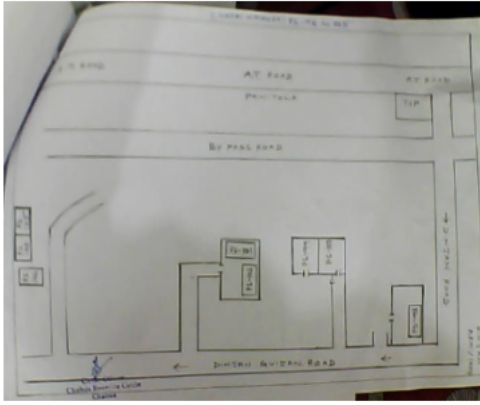

Nazri Naksha