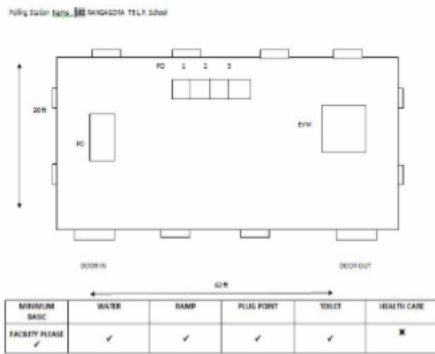

নিৰ্বাচক পঞ্জীয়ন বিষয়াৰ স্বাক্ষৰ

Nazri Naksha

Google Map View

Polling Station Building Front View

ভোটগ্ৰহন কেন্দ্ৰৰ সন্মুখৰ দৃশ্য

Cad View

Key MAP View

1 নাম : কান্দাৰা বাগ পিতাৰ নাম: লচম বাগ ঘৰ নং : 1 বয়স : 69 লিঙ্গ : পুৰুষ	JXP1584721 ফটো উপলব্ধ	2 নাম : মীনা সনা স্বামীৰ নাম: চন্দন চুনা ঘৰ নং : 1 বয়স : 68 লিঙ্গ : মহিলা	JXP1584618 ফটো উপলব্ধ	3 নাম : চন্দন চুনা পিতাৰ নাম: ভুটেল চুনা ঘৰ নং : 1 বয়স : 65 লিঙ্গ : পুৰুষ	JXP1584607 ফটো উপলব্ধ
4 নাম : চনাই বাগ পিতাৰ নাম: কান্দাৰ বাগ ঘৰ নং : 1 বয়স : 62 লিঙ্গ : মহিলা	JXP1584732 ফটো উপলব্ধ	5 নাম : সাবিত্ৰী টাচা স্বামীৰ নাম: কেদাৰ নাথ টাচা ঘৰ নং : 1 বয়স : 60 লিঙ্গ : মহিলা	JXP1584572 ফটো উপলব্ধ	6 নাম : বিজয় গোৱালা পিতাৰ নাম: জয়লাল গোৱালা ঘৰ নং : 1 বয়স : 59 লিঙ্গ : পুৰুষ	JXP1584641 ফটো উপলব্ধ
7 নাম : কুস্তী টাচা স্বামীৰ নাম: কেদাৰ নাথ টাচা ঘৰ নং : 1 বয়স : 58 লিঙ্গ : মহিলা	JXP1584583 ফটো উপলব্ধ	8 নাম : টুছুমণি তাঁতী স্বামীৰ নাম: চমৰসিং তাঁতী ঘৰ নং : 1 বয়স : 57 লিঙ্গ : মহিলা	JXP1584685 ফটো উপলব্ধ	9 নাম : অমিলা গোৱালা স্বামীৰ নাম: কিষে গোৱালা ঘৰ নং : 1 বয়স : 55 লিঙ্গ : মহিলা	JXP1584652 ফটো উপলব্ধ
10 নাম : ধীৰেন গোৱালা পিতাৰ নাম: উপেন গোৱালা ঘৰ নং : 1 বয়স : 44 লিঙ্গ : পুৰুষ	JXP0473371 ফটো উপলব্ধ	11 নাম : প্ৰভা নন্দ স্বামীৰ নাম: উলিচৰন নন্দ ঘৰ নং : 01 বয়স : 41 লিঙ্গ : মহিলা	IHS0087593 ফটো উপলব্ধ	12 নাম : আনন্দ বাগ পিতাৰ নাম: কান্দাৰ বাগ ঘৰ নং : 1 বয়স : 40 লিঙ্গ : পুৰুষ	JXP1584743 ফটো উপলব্ধ
13 নাম : মনোজ টাচা পিতাৰ নাম: কেদাৰ টাচা ঘৰ নং : 1 বয়স : 39 লিঙ্গ : পুৰুষ	JXP0215723 ফটো উপলব্ধ	14 নাম : জীনা বাগ স্বামীৰ নাম: আনন্দ বাগ ঘৰ নং : 1 বয়স : 38 লিঙ্গ : মহিলা	JXP0215780 ফটো উপলব্ধ	15 নাম : হৰিপ কুমাৰ পিতাৰ নাম: নবীন কুমাৰ ঘৰ নং : 1 বয়স : 36 লিঙ্গ : পুৰুষ	JXP0233353 ফটো উপলব্ধ
16 নাম : বিকাশ চুনা পিতাৰ নাম: চন্দন চুনা ঘৰ নং : 1 বয়স : 36 লিঙ্গ : পুৰুষ	JXP1593777 ফটো উপলব্ধ	17 নাম : অনিল বাগ পিতাৰ নাম: কান্দাৰা বাগ ঘৰ নং : 1 বয়স : 36 লিঙ্গ : পুৰুষ	JXP0168179 ফটো উপলব্ধ	18 নাম : জ্যোত্স্না চুনা স্বামীৰ নাম: বিকাশ চুনা ঘৰ নং : 1 বয়স : 35 লিঙ্গ : মহিলা	JXP1593788 ফটো উপলব্ধ
19 নাম : গীতা চুনা পিতাৰ নাম: চন্দন চুনা ঘৰ নং : 1 বয়স : 35 লিঙ্গ : মহিলা	JXP0168187 ফটো উপলব্ধ	20 নাম : হৰেশ কুমাৰ পিতাৰ নাম: নবীন কুমাৰ ঘৰ নং : 1 বয়স : 35 লিঙ্গ : পুৰুষ	JXP0168195 ফটো উপলব্ধ	21 নাম : অনজু তাস পিতাৰ নাম: কেদাৰ তাচা ঘৰ নং : 1 বয়স : 34 লিঙ্গ : পুৰুষ	JXP0168237 ফটো উপলব্ধ
22 নাম : ৰিতু বাগ স্বামীৰ নাম: অনিল বাগ ঘৰ নং : 1 বয়স : 33 লিঙ্গ : মহিলা	JXP0215962 ফটো উপলব্ধ	23 নাম : সংগীতা নন্দ স্বামীৰ নাম: বিদয় নন্দ ঘৰ নং : 01 বয়স : 33 লিঙ্গ : মহিলা	IHS0089870 ফটো উপলব্ধ	24 নাম : পাপ গোৱালা পিতাৰ নাম: বিজয় গোৱালা ঘৰ নং : 1 বয়স : 32 লিঙ্গ : পুৰুষ	JXP0215210 ফটো উপলব্ধ
25 নাম : উমা কুমাৰ স্বামীৰ নাম: হৰেশ কুমাৰ ঘৰ নং : 1 বয়স : 32 লিঙ্গ : মহিলা	JXP0168377 ফটো উপলব্ধ	26 নাম : বিৰজু কুমাৰ পিতাৰ নাম: নবীন কুমাৰ ঘৰ নং : 1 বয়স : 32 লিঙ্গ : পুৰুষ	JXP0168385 ফটো উপলব্ধ	27 নাম : বিকি চুনা পিতাৰ নাম: চন্দন চুনা ঘৰ নং : 1 বয়স : 32 লিঙ্গ : পুৰুষ	JXP0168286 ফটো উপলব্ধ
28 নাম : মাগদালী চুনা পিতাৰ নাম: চন্দন চুনা ঘৰ নং : 1 বয়স : 31 লিঙ্গ : মহিলা	JXP0168476 ফটো উপলব্ধ	29 নাম : বিৰছা বাগ পিতাৰ নাম: কান্দাৰা বাগ ঘৰ নং : 1 বয়স : 31 লিঙ্গ : পুৰুষ	JXP0233593 ফটো উপলব্ধ	30 নাম : দিপালী বাগ স্বামীৰ নাম: বিৰছা বাগ ঘৰ নং : 1 বয়স : 31 লিঙ্গ : মহিলা	JXP0233734 ফটো উপলব্ধ