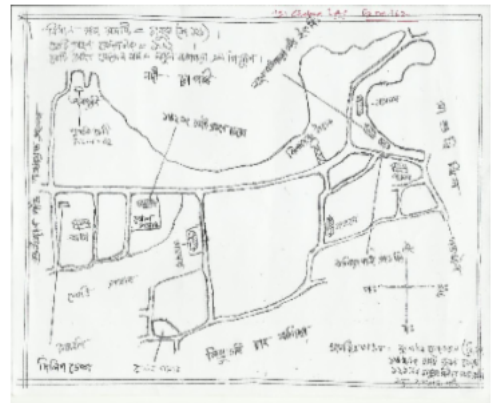

নিৰ্বাচক পঞ্জীয়ন বিষয়াৰ স্বাক্ষৰ

Nazri Naksha

Google Map View

Polling Station Building Front View

ভোটগ্ৰহন কেন্দ্ৰৰ সন্মুখৰ দৃশ্য

Cad View

Key MAP View

1 নাম : কান্দাৰা বাগ পিতাৰ নাম: লচম বাগ ঘৰ নং : 1 বয়স : 69 লিঙ্গ : পুৰুষ	JXP1584721 ফটো উপলব্ধ	2 নাম : মীনা সনা স্বামীৰ নাম: চন্দন চুনা ঘৰ নং : 1 বয়স : 68 লিঙ্গ : মহিলা	JXP1584618 ফটো উপলব্ধ	3 নাম : চন্দন চুনা পিতাৰ নাম: ভুটেল চুনা ঘৰ নং : 1 বয়স : 65 লিঙ্গ : পুৰুষ	JXP1584607 ফটো উপলব্ধ
4 নাম : চনাই বাগ পিতাৰ নাম: কান্দাৰ বাগ ঘৰ নং : 1 বয়স : 62 লিঙ্গ : মহিলা	JXP1584732 ফটো উপলব্ধ	5 নাম : সাবিত্ৰী টাচা স্বামীৰ নাম: কেদাৰ নাথ টাচা ঘৰ নং : 1 বয়স : 60 লিঙ্গ : মহিলা	JXP1584572 ফটো উপলব্ধ	6 নাম : বিজয় গোৱালা পিতাৰ নাম: জয়লাল গোৱালা ঘৰ নং : 1 বয়স : 59 লিঙ্গ : পুৰুষ	JXP1584641 ফটো উপলব্ধ
7 নাম : কুস্তী টাচা স্বামীৰ নাম: কেদাৰ নাথ টাচা ঘৰ নং : 1 বয়স : 58 লিঙ্গ : মহিলা	JXP1584583 ফটো উপলব্ধ	8 নাম : টুছুমণি তাঁতী স্বামীৰ নাম: চমৰসিং তাঁতী ঘৰ নং : 1 বয়স : 57 লিঙ্গ : মহিলা	JXP1584685 ফটো উপলব্ধ	9 নাম : অমিলা গোৱালা স্বামীৰ নাম: কিষে গোৱালা ঘৰ নং : 1 বয়স : 55 লিঙ্গ : মহিলা	JXP1584652 ফটো উপলব্ধ
10 নাম : ধীৰেন গোৱালা পিতাৰ নাম: উপেন গোৱালা ঘৰ নং : 1 বয়স : 44 লিঙ্গ : পুৰুষ	JXP0473371 ফটো উপলব্ধ	11 নাম : প্ৰভা নন্দ স্বামীৰ নাম: উলিচৰন নন্দ ঘৰ নং : 01 বয়স : 41 লিঙ্গ : মহিলা	IHS0087593 ফটো উপলব্ধ	12 নাম : আনন্দ বাগ পিতাৰ নাম: কান্দাৰ বাগ ঘৰ নং : 1 বয়স : 40 লিঙ্গ : পুৰুষ	JXP1584743 ফটো উপলব্ধ
13 নাম : মনোজ টাচা পিতাৰ নাম: কেদাৰ টাচা ঘৰ নং : 1 বয়স : 39 লিঙ্গ : পুৰুষ	JXP0215723 ফটো উপলব্ধ	14 নাম : জীনা বাগ স্বামীৰ নাম: আনন্দ বাগ ঘৰ নং : 1 বয়স : 38 লিঙ্গ : মহিলা	JXP0215780 ফটো উপলব্ধ	15 নাম : হৰিপ কুমাৰ পিতাৰ নাম: নবীন কুমাৰ ঘৰ নং : 1 বয়স : 36 লিঙ্গ : পুৰুষ	JXP0233353 ফটো উপলব্ধ
16 নাম : বিকাশ চুনা পিতাৰ নাম: চন্দন চুনা ঘৰ নং : 1 বয়স : 36 লিঙ্গ : পুৰুষ	JXP1593777 ফটো উপলব্ধ	17 নাম : অনিল বাগ পিতাৰ নাম: কান্দাৰা বাগ ঘৰ নং : 1 বয়স : 36 লিঙ্গ : পুৰুষ	JXP0168179 ফটো উপলব্ধ	18 নাম : জ্যোত্স্না চুনা স্বামীৰ নাম: বিকাশ চুনা ঘৰ নং : 1 বয়স : 35 লিঙ্গ : মহিলা	JXP1593788 ফটো উপলব্ধ
19 নাম : গীতা চুনা পিতাৰ নাম: চন্দন চুনা ঘৰ নং : 1 বয়স : 35 লিঙ্গ : মহিলা	JXP0168187 ফটো উপলব্ধ	20 নাম : হৰেশ কুমাৰ পিতাৰ নাম: নবীন কুমাৰ ঘৰ নং : 1 বয়স : 35 লিঙ্গ : পুৰুষ	JXP0168195 ফটো উপলব্ধ	21 নাম : অনজু তাস পিতাৰ নাম: কেদাৰ তাচা ঘৰ নং : 1 বয়স : 34 লিঙ্গ : পুৰুষ	JXP0168237 ফটো উপলব্ধ
22 নাম : ৰিতু বাগ স্বামীৰ নাম: অনিল বাগ ঘৰ নং : 1 বয়স : 33 লিঙ্গ : মহিলা	JXP0215962 ফটো উপলব্ধ	23 নাম : সংগীতা নন্দ স্বামীৰ নাম: বিদয় নন্দ ঘৰ নং : 01 বয়স : 33 লিঙ্গ : মহিলা	IHS0089870 ফটো উপলব্ধ	24 নাম : পাপ গোৱালা পিতাৰ নাম: বিজয় গোৱালা ঘৰ নং : 1 বয়স : 32 লিঙ্গ : পুৰুষ	JXP0215210 ফটো উপলব্ধ
25 নাম : উমা কুমাৰ স্বামীৰ নাম: হৰেশ কুমাৰ ঘৰ নং : 1 বয়স : 32 লিঙ্গ : মহিলা	JXP0168377 ফটো উপলব্ধ	26 নাম : বিৰজু কুমাৰ পিতাৰ নাম: নবীন কুমাৰ ঘৰ নং : 1 বয়স : 32 লিঙ্গ : পুৰুষ	JXP0168385 ফটো উপলব্ধ	27 নাম : বিকি চুনা পিতাৰ নাম: চন্দন চুনা ঘৰ নং : 1 বয়স : 32 লিঙ্গ : পুৰুষ	JXP0168286 ফটো উপলব্ধ
28 নাম : মাগদালী চুনা পিতাৰ নাম: চন্দন চুনা ঘৰ নং : 1 বয়স : 31 লিঙ্গ : মহিলা	JXP0168476 ফটো উপলব্ধ	29 নাম : বিৰছা বাগ পিতাৰ নাম: কান্দাৰা বাগ ঘৰ নং : 1 বয়স : 31 লিঙ্গ : পুৰুষ	JXP0233593 ফটো উপলব্ধ	30 নাম : দিপালী বাগ স্বামীৰ নাম: বিৰছা বাগ ঘৰ নং : 1 বয়স : 31 লিঙ্গ : মহিলা	JXP0233734 ফটো উপলব্ধ