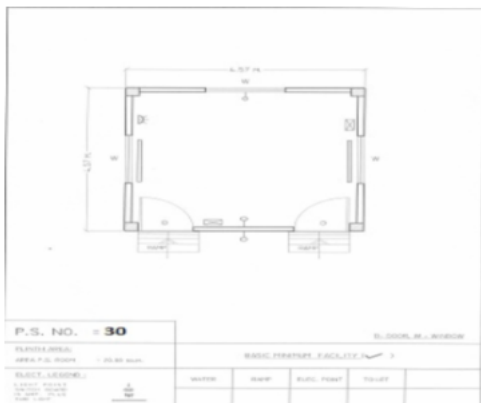

নিৰ্বাচক পঞ্জীয়ন বিষয়াৰ স্বাক্ষৰ

Nazri Naksha

Google Map View

Polling Station Building Front View

ভোটগ্ৰহন কেন্দ্ৰৰ সন্মুখৰ দৃশ্য

Cad View

Key MAP View

1 নাম : অজিত চুতীয়া পিতাৰ নাম: ব'লোৰাম ঘৰ নং : 1 বয়স : 55 লিঙ্গ : পুৰুষ	JMV2834562 ফটো উপলব্ধ	2 নাম : মদন চুতীয়া পিতাৰ নাম: ব'লোৰাম ঘৰ নং : 1 বয়স : 51 লিঙ্গ : পুৰুষ	JMV2834584 ফটো উপলব্ধ	3 নাম : অনামিকা চুতীয়া স্বামীৰ নাম: অজিত ঘৰ নং : 1 বয়স : 47 লিঙ্গ : মহিলা	JMV2834573 ফটো উপলব্ধ
4 নাম : মাইন মৰান চুতীয়া স্বামীৰ নাম: মদন চুতীয়া ঘৰ নং : 1 বয়স : 39 লিঙ্গ : মহিলা	JMV2834608 ফটো উপলব্ধ	5 নাম : যুগান্ত চেতিয়া পিতাৰ নাম: অজিত চুতীয়া ঘৰ নং : 1 বয়স : 25 লিঙ্গ : পুৰুষ	IHS0123869 ফটো উপলব্ধ	6 নাম : সুভম চেতিয়া পিতাৰ নাম: গহীন চেতিয়া ঘৰ নং : 1 বয়স : 24 লিঙ্গ : পুৰুষ	JMV1519925 ফটো উপলব্ধ
7 নাম : জন চেতীয়া পিতাৰ নাম: বিজয় চেতীয়া ঘৰ নং : 01 বয়স : 23 লিঙ্গ : পুৰুষ	JMV0477869 ফটো উপলব্ধ	8 নাম : কপিল চেতিয়া পিতাৰ নাম: অজিত চুতীয়া ঘৰ নং : 1 বয়স : 21 লিঙ্গ : পুৰুষ	IHS0122887 ফটো উপলব্ধ	9 নাম : বান চুতীয়া স্বামীৰ নাম: বঙ্গন চুতীয়া ঘৰ নং : 1 বয়স : 41 লিঙ্গ : মহিলা	JMV2838279 ফটো উপলব্ধ
10 নাম : বিজয় চুতীয়া পিতাৰ নাম: ইন্দেশ্বৰ ঘৰ নং : 2 বয়স : 61 লিঙ্গ : পুৰুষ	JMV2834619 ফটো উপলব্ধ	11 নাম : জ্যোতি চুতীয়া স্বামীৰ নাম: বিজয় ঘৰ নং : 2 বয়স : 53 লিঙ্গ : মহিলা	JMV2834620 ফটো উপলব্ধ	12 নাম : দৌ গোহাঁই পিতাৰ নাম: তুলসী ঘৰ নং : 2 বয়স : 44 লিঙ্গ : পুৰুষ	JMV2834697 ফটো উপলব্ধ
13 নাম : পলি গোহাঁই স্বামীৰ নাম: দৌ ঘৰ নং : 2 বয়স : 43 লিঙ্গ : মহিলা	JMV2834700 ফটো উপলব্ধ	14 নাম : মনিকা দুৱৰা স্বামীৰ নাম: মিদুল দুৱৰা ঘৰ নং : 02 বয়স : 30 লিঙ্গ : মহিলা	IHS0118950 ফটো উপলব্ধ	15 নাম : বাবুল দুৱৰা পিতাৰ নাম: শৰত ঘৰ নং : 3 বয়স : 56 লিঙ্গ : পুৰুষ	JMV2834711 ফটো উপলব্ধ
16 নাম : হীৰা দুৱৰা স্বামীৰ নাম: বাবুল ঘৰ নং : 3 বয়স : 51 লিঙ্গ : মহিলা	JMV2834722 ফটো উপলব্ধ	17 নাম : বন্দী দুৱৰা স্বামীৰ নাম: বঙেশ্বৰ দুৱৰা ঘৰ নং : 8 বয়স : 86 লিঙ্গ : মহিলা	JMV2834744 ফটো উপলব্ধ	18 নাম : ললিত দুৱৰা পিতাৰ নাম: বঙেশ্বৰ দুৱৰা ঘৰ নং : 8 বয়স : 40 লিঙ্গ : পুৰুষ	JMV2834755 ফটো উপলব্ধ
19 নাম : ধৈৰ্য্য দুৱৰা পিতাৰ নাম: বঙেশ্বৰ দুৱৰা ঘৰ নং : 8 বয়স : 39 লিঙ্গ : পুৰুষ	JMV2834766 ফটো উপলব্ধ	20 নাম : জানকি দুৱৰা স্বামীৰ নাম: ললিত দুৱৰা ঘৰ নং : 8 বয়স : 36 লিঙ্গ : মহিলা	JMV1424288 ফটো উপলব্ধ	21 নাম : কিৰণ দুৱৰা পিতাৰ নাম: দৈভিদ দুৱৰা ঘৰ নং : 8 বয়স : 30 লিঙ্গ : পুৰুষ	JMV2838622 ফটো উপলব্ধ
22 নাম : যাদৱ চেতিয়া পিতাৰ নাম: বদন চেতিয়া ঘৰ নং : 04 বয়স : 34 লিঙ্গ : পুৰুষ	JMV0347906 ফটো উপলব্ধ	23 নাম : কুমুদ দুৱৰা পিতাৰ নাম: উলক দুৱৰা ঘৰ নং : 8 বয়স : 42 লিঙ্গ : পুৰুষ	JMV1424299 ফটো উপলব্ধ	24 নাম : ৰীতামনি মৰাণ দুৱৰা স্বামীৰ নাম: কুমুদ দুৱৰা ঘৰ নং : 8 বয়স : 31 লিঙ্গ : মহিলা	JMV1424266 ফটো উপলব্ধ
25 নাম : লীলাবতী দুৱৰা স্বামীৰ নাম: মিলিকা দুৱৰা ঘৰ নং : 5 বয়স : 76 লিঙ্গ : মহিলা	JMV2834788 ফটো উপলব্ধ	26 নাম : চেনেবৰ দুৱাৰা পিতাৰ নাম: মিলিকা দুৱাৰা ঘৰ নং : 5 বয়স : 46 লিঙ্গ : পুৰুষ	JMV2834799 ফটো উপলব্ধ	27 নাম : কবিতা দুৱাৰা স্বামীৰ নাম: চেনেবৰ দুৱাৰা ঘৰ নং : 5 বয়স : 40 লিঙ্গ : মহিলা	JMV2834802 ফটো উপলব্ধ
28 নাম : নীৰব দুৱৰা পিতাৰ নাম: চেনেবৰ দুৱৰা ঘৰ নং : 05 বয়স : 22 লিঙ্গ : পুৰুষ	JMV1143353 ফটো উপলব্ধ	29 নাম : তীক্শন দুৱৰা পিতাৰ নাম: বাবুল দুৱৰা ঘৰ নং : 5 বয়স : 19 লিঙ্গ : পুৰুষ	IHS0124776 ফটো উপলব্ধ	30 নাম : বাজেশ্বৰ দুৱৰা পিতাৰ নাম: ভূবন ঘৰ নং : 6 বয়স : 66 লিঙ্গ : পুৰুষ	JMV2834813 ফটো উপলব্ধ