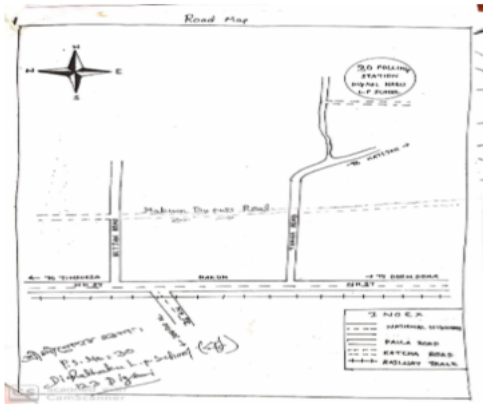

Nazri Naksha