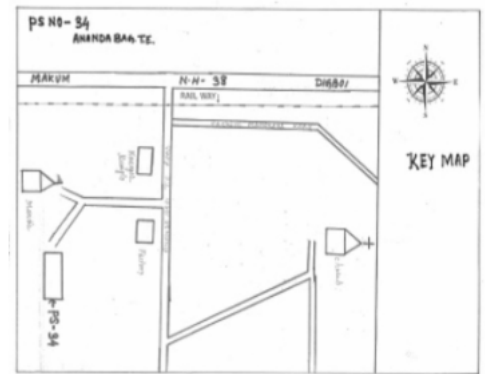

নিৰ্বাচক পঞ্জীয়ন বিষয়াৰ স্বাক্ষৰ

Nazri Naksha

Google Map View

Polling Station Building Front View

ভোটগ্ৰহন কেন্দ্ৰৰ সন্মুখৰ দৃশ্য

Cad View

Key MAP View

1 নাম : অজিত চুতীয়া পিতাৰ নাম: ব'লোৰাম ঘৰ নং : 1 বয়স : 55 লিঙ্গ : পুৰুষ	JMV2834562 ফটো উপলব্ধ	2 নাম : মদন চুতীয়া পিতাৰ নাম: ব'লোৰাম ঘৰ নং : 1 বয়স : 51 লিঙ্গ : পুৰুষ	JMV2834584 ফটো উপলব্ধ	3 নাম : অনামিকা চুতীয়া স্বামীৰ নাম: অজিত ঘৰ নং : 1 বয়স : 47 লিঙ্গ : মহিলা	JMV2834573 ফটো উপলব্ধ
4 নাম : মাইন মৰান চুতীয়া স্বামীৰ নাম: মদন চুতীয়া ঘৰ নং : 1 বয়স : 39 লিঙ্গ : মহিলা	JMV2834608 ফটো উপলব্ধ	5 নাম : যুগান্ত চেতিয়া পিতাৰ নাম: অজিত চুতীয়া ঘৰ নং : 1 বয়স : 25 লিঙ্গ : পুৰুষ	IHS0123869 ফটো উপলব্ধ	6 নাম : সুভম চেতিয়া পিতাৰ নাম: গহীন চেতিয়া ঘৰ নং : 1 বয়স : 24 লিঙ্গ : পুৰুষ	JMV1519925 ফটো উপলব্ধ
7 নাম : জন চেতীয়া পিতাৰ নাম: বিজয় চেতীয়া ঘৰ নং : 01 বয়স : 23 লিঙ্গ : পুৰুষ	JMV0477869 ফটো উপলব্ধ	8 নাম : কপিল চেতিয়া পিতাৰ নাম: অজিত চুতীয়া ঘৰ নং : 1 বয়স : 21 লিঙ্গ : পুৰুষ	IHS0122887 ফটো উপলব্ধ	9 নাম : বান চুতীয়া স্বামীৰ নাম: বঙ্গন চুতীয়া ঘৰ নং : 1 বয়স : 41 লিঙ্গ : মহিলা	JMV2838279 ফটো উপলব্ধ
10 নাম : বিজয় চুতীয়া পিতাৰ নাম: ইন্দেশ্বৰ ঘৰ নং : 2 বয়স : 61 লিঙ্গ : পুৰুষ	JMV2834619 ফটো উপলব্ধ	11 নাম : জ্যোতি চুতীয়া স্বামীৰ নাম: বিজয় ঘৰ নং : 2 বয়স : 53 লিঙ্গ : মহিলা	JMV2834620 ফটো উপলব্ধ	12 নাম : দৌ গোহাঁই পিতাৰ নাম: তুলসী ঘৰ নং : 2 বয়স : 44 লিঙ্গ : পুৰুষ	JMV2834697 ফটো উপলব্ধ
13 নাম : পলি গোহাঁই স্বামীৰ নাম: দৌ ঘৰ নং : 2 বয়স : 43 লিঙ্গ : মহিলা	JMV2834700 ফটো উপলব্ধ	14 নাম : মনিকা দুৱৰা স্বামীৰ নাম: মিদুল দুৱৰা ঘৰ নং : 02 বয়স : 30 লিঙ্গ : মহিলা	IHS0118950 ফটো উপলব্ধ	15 নাম : বাবুল দুৱৰা পিতাৰ নাম: শৰত ঘৰ নং : 3 বয়স : 56 লিঙ্গ : পুৰুষ	JMV2834711 ফটো উপলব্ধ
16 নাম : হীৰা দুৱৰা স্বামীৰ নাম: বাবুল ঘৰ নং : 3 বয়স : 51 লিঙ্গ : মহিলা	JMV2834722 ফটো উপলব্ধ	17 নাম : বন্দী দুৱৰা স্বামীৰ নাম: বঙেশ্বৰ দুৱৰা ঘৰ নং : 8 বয়স : 86 লিঙ্গ : মহিলা	JMV2834744 ফটো উপলব্ধ	18 নাম : ললিত দুৱৰা পিতাৰ নাম: বঙেশ্বৰ দুৱৰা ঘৰ নং : 8 বয়স : 40 লিঙ্গ : পুৰুষ	JMV2834755 ফটো উপলব্ধ
19 নাম : ধৈৰ্য্য দুৱৰা পিতাৰ নাম: বঙেশ্বৰ দুৱৰা ঘৰ নং : 8 বয়স : 39 লিঙ্গ : পুৰুষ	JMV2834766 ফটো উপলব্ধ	20 নাম : জানকি দুৱৰা স্বামীৰ নাম: ললিত দুৱৰা ঘৰ নং : 8 বয়স : 36 লিঙ্গ : মহিলা	JMV1424288 ফটো উপলব্ধ	21 নাম : কিৰণ দুৱৰা পিতাৰ নাম: দৈভিদ দুৱৰা ঘৰ নং : 8 বয়স : 30 লিঙ্গ : পুৰুষ	JMV2838622 ফটো উপলব্ধ
22 নাম : যাদৱ চেতিয়া পিতাৰ নাম: বদন চেতিয়া ঘৰ নং : 04 বয়স : 34 লিঙ্গ : পুৰুষ	JMV0347906 ফটো উপলব্ধ	23 নাম : কুমুদ দুৱৰা পিতাৰ নাম: উলক দুৱৰা ঘৰ নং : 8 বয়স : 42 লিঙ্গ : পুৰুষ	JMV1424299 ফটো উপলব্ধ	24 নাম : ৰীতামনি মৰাণ দুৱৰা স্বামীৰ নাম: কুমুদ দুৱৰা ঘৰ নং : 8 বয়স : 31 লিঙ্গ : মহিলা	JMV1424266 ফটো উপলব্ধ
25 নাম : লীলাবতী দুৱৰা স্বামীৰ নাম: মিলিকা দুৱৰা ঘৰ নং : 5 বয়স : 76 লিঙ্গ : মহিলা	JMV2834788 ফটো উপলব্ধ	26 নাম : চেনেবৰ দুৱাৰা পিতাৰ নাম: মিলিকা দুৱাৰা ঘৰ নং : 5 বয়স : 46 লিঙ্গ : পুৰুষ	JMV2834799 ফটো উপলব্ধ	27 নাম : কবিতা দুৱাৰা স্বামীৰ নাম: চেনেবৰ দুৱাৰা ঘৰ নং : 5 বয়স : 40 লিঙ্গ : মহিলা	JMV2834802 ফটো উপলব্ধ
28 নাম : নীৰব দুৱৰা পিতাৰ নাম: চেনেবৰ দুৱৰা ঘৰ নং : 05 বয়স : 22 লিঙ্গ : পুৰুষ	JMV1143353 ফটো উপলব্ধ	29 নাম : তীক্শন দুৱৰা পিতাৰ নাম: বাবুল দুৱৰা ঘৰ নং : 5 বয়স : 19 লিঙ্গ : পুৰুষ	IHS0124776 ফটো উপলব্ধ	30 নাম : বাজেশ্বৰ দুৱৰা পিতাৰ নাম: ভূবন ঘৰ নং : 6 বয়স : 66 লিঙ্গ : পুৰুষ	JMV2834813 ফটো উপলব্ধ