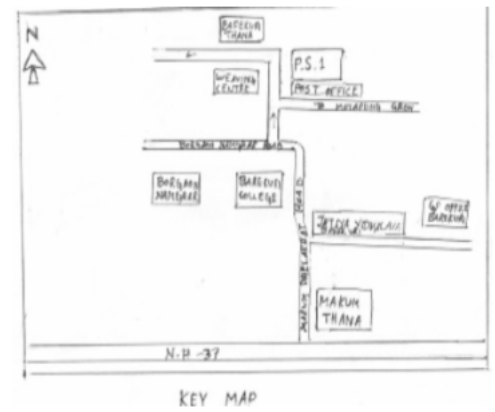

নিৰ্বাচক পঞ্জীয়ন বিষয়াৰ স্বাক্ষৰ

Nazri Naksha

Google Map View

Polling Station Building Front View

ভোটগ্ৰহন কেন্দ্ৰৰ সন্মুখৰ দৃশ্য

Cad View

Key MAP View

1 নাম : কৰুনাধৰ চুতীয়া পিতাৰ নাম: দেবেন চুতীয়া ঘৰ নং : 1 বয়স : 71 লিঙ্গ : পুৰুষ	JMV0000001 ফটো উপলব্ধ	2 নাম : হেমলতা চুতীয়া স্বামীৰ নাম: কৰুনাধৰ ঘৰ নং : 1 বয়স : 68 লিঙ্গ : মহিলা	JMV0000002 ফটো উপলব্ধ	3 নাম : শুভজিত চুতীয়া পিতাৰ নাম: কৰুনাধৰ ঘৰ নং : 1 বয়স : 44 লিঙ্গ : পুৰুষ	JMV0000003 ফটো উপলব্ধ
4 নাম : ইন্দ্ৰজীত চুতীয়া পিতাৰ নাম: কৰুনাধৰ চুতীয়া ঘৰ নং : 1 বয়স : 38 লিঙ্গ : পুৰুষ	JMV0000004 ফটো উপলব্ধ	# 5 নাম : ফিৰোজা চুতীয়া স্বামীৰ নাম: ইন্দ্ৰজিত চুতীয়া ঘৰ নং : 1 বয়স : 32 লিঙ্গ : মহিলা	JMV0000005 ফটো উপলব্ধ	S 6 নাম : অভিষেক দুৱৰা পিতাৰ নাম: মনেশ্বৰ দুৱৰা ঘৰ নং : 1 বয়স : 22 লিঙ্গ : পুৰুষ	JMV0540641 ফটো উপলব্ধ
7 নাম : পকি চুতীয়া পিতাৰ নাম: গজেন চুতীয়া ঘৰ নং : 2 বয়স : 63 লিঙ্গ : মহিলা	JMV0000006 ফটো উপলব্ধ	8 নাম : ৰঞ্জন গগৈ পিতাৰ নাম: কমল গগৈ ঘৰ নং : 2 বয়স : 51 লিঙ্গ : পুৰুষ	JMV0000007 ফটো উপলব্ধ	9 নাম : সবিতা গগৈ পিতাৰ নাম: ৰঞ্জন গগৈ ঘৰ নং : 2 বয়স : 49 লিঙ্গ : মহিলা	JMV0000008 ফটো উপলব্ধ
10 নাম : ৰঞ্জিতা চুতীয়া পিতাৰ নাম: গজেন চুতীয়া ঘৰ নং : 2 বয়স : 47 লিঙ্গ : মহিলা	JMV0000009 ফটো উপলব্ধ	11 নাম : বুমা গগৈ পিতাৰ নাম: ৰঞ্জন গগৈ ঘৰ নং : 2 বয়স : 26 লিঙ্গ : মহিলা	JMV0467456 ফটো উপলব্ধ	12 নাম : নিহাৰিকা গগৈ পিতাৰ নাম: ৰঞ্জন গগৈ ঘৰ নং : 02 বয়স : 25 লিঙ্গ : মহিলা	JMV0385385 ফটো উপলব্ধ
13 নাম : জীতেন চুতীয়া পিতাৰ নাম: মকয় ঘৰ নং : 3 বয়স : 63 লিঙ্গ : পুৰুষ	JMV0000010 ফটো উপলব্ধ	14 নাম : সাবিত্ৰী চুতীয়া স্বামীৰ নাম: জীতেন চুতীয়া ঘৰ নং : 3 বয়স : 36 লিঙ্গ : মহিলা	JMV0358481 ফটো উপলব্ধ	15 নাম : দক্ষৰাজ চুতীয়া পিতাৰ নাম: টনেশ্বৰ চুতীয়া ঘৰ নং : 3 ক বয়স : 23 লিঙ্গ : পুৰুষ	JMV0538538 ফটো উপলব্ধ
16 নাম : টনেশ্বৰ চুতীয়া পিতাৰ নাম: লবেধৰ চুতীয়া ঘৰ নং : ৩ক বয়স : 48 লিঙ্গ : পুৰুষ	JMV0000012 ফটো উপলব্ধ	17 নাম : মুন চুতীয়া স্বামীৰ নাম: টনেশ্বৰ চুতীয়া ঘৰ নং : ৩ক বয়স : 43 লিঙ্গ : মহিলা	JMV0000013 ফটো উপলব্ধ	18 নাম : সোনেশ্বৰ চুতীয়া পিতাৰ নাম: লবেধৰ চুতীয়া ঘৰ নং : ৪ বয়স : 43 লিঙ্গ : পুৰুষ	JMV0000016 ফটো উপলব্ধ
19 নাম : ৰস্তাবতি চুতীয়া স্বামীৰ নাম: সোনেশ্বৰ চুতীয়া ঘৰ নং : ৪ বয়স : 41 লিঙ্গ : মহিলা	JMV1416848 ফটো উপলব্ধ	20 নাম : মৌচম চুতীয়া পিতাৰ নাম: সোনেশ্বৰ চুতীয়া ঘৰ নং : 4 বয়স : 20 লিঙ্গ : পুৰুষ	IHS0075572 ফটো উপলব্ধ	21 নাম : গোলাপ চুতীয়া পিতাৰ নাম: পুলিন চুতীয়া ঘৰ নং : ৫ বয়স : 53 লিঙ্গ : পুৰুষ	JMV0000017 ফটো উপলব্ধ
22 নাম : মঞ্জলা চুতীয়া স্বামীৰ নাম: গোলাপ চুতীয়া ঘৰ নং : ৫ বয়স : 46 লিঙ্গ : মহিলা	JMV0000019 ফটো উপলব্ধ	# 23 নাম : বিচি চুতীয়া পিতাৰ নাম: গোলাপ চুতীয়া ঘৰ নং : ৫ বয়স : 32 লিঙ্গ : পুৰুষ	JMV0118018 ফটো উপলব্ধ	24 নাম : জোন চুতীয়া পিতাৰ নাম: গোলাপ চুতীয়া ঘৰ নং : 05 বয়স : 30 লিঙ্গ : পুৰুষ	JMV0384818 ফটো উপলব্ধ
25 নাম : মুন চুতীয়া পিতাৰ নাম: গোলাপ চুতীয়া ঘৰ নং : 5 বয়স : 24 লিঙ্গ : পুৰুষ	JMV0528679 ফটো উপলব্ধ	26 নাম : অজিত চুতীয়া পিতাৰ নাম: পুলিন চুতীয়া ঘৰ নং : ৬ বয়স : 54 লিঙ্গ : পুৰুষ	JMV0000020 ফটো উপলব্ধ	27 নাম : কুণ্ডিলা চুতীয়া স্বামীৰ নাম: অজিত ঘৰ নং : ৬ বয়স : 49 লিঙ্গ : মহিলা	JMV0000021 ফটো উপলব্ধ
# 28 নাম : ঋতুৰাজ চুতীয়া পিতাৰ নাম: অজিত চুতীয়া ঘৰ নং : 6 বয়স : 32 লিঙ্গ : পুৰুষ	JMV0208819 ফটো উপলব্ধ	29 নাম : হিৰমনি গোহাঁই স্বামীৰ নাম: ঋতুৰাজ চুতীয়া ঘৰ নং : 6 বয়স : 31 লিঙ্গ : মহিলা	JMV1516145 ফটো উপলব্ধ	# 30 নাম : বিদ্যাত বিকাশ চুতীয়া পিতাৰ নাম: অজিত চুতীয়া ঘৰ নং : 6 বয়স : 30 লিঙ্গ : পুৰুষ	JMV0208835 ফটো উপলব্ধ