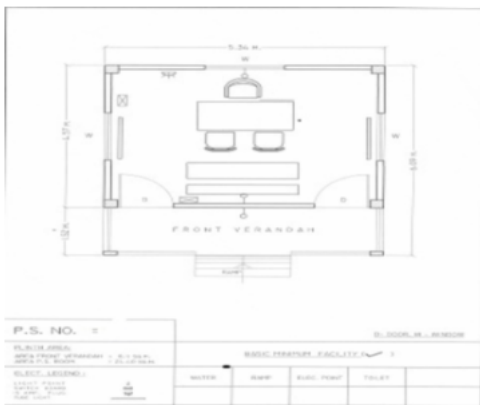

নিৰ্বাচক পঞ্জীয়ন বিষয়াৰ স্বাক্ষৰ

Nazri Naksha

Google Map View

Polling Station Building Front View

ভোটগ্ৰহন কেন্দ্ৰৰ সন্মুখৰ দৃশ্য

Cad View

Key MAP View

1 নাম : কৰুনাধৰ চুতীয়া পিতাৰ নাম: দেবেন চুতীয়া ঘৰ নং : 1 বয়স : 71 লিঙ্গ : পুৰুষ	JMV0000001 ফটো উপলব্ধ	2 নাম : হেমলতা চুতীয়া স্বামীৰ নাম: কৰুনাধৰ ঘৰ নং : 1 বয়স : 68 লিঙ্গ : মহিলা	JMV0000002 ফটো উপলব্ধ	3 নাম : শুভজিত চুতীয়া পিতাৰ নাম: কৰুনাধৰ ঘৰ নং : 1 বয়স : 44 লিঙ্গ : পুৰুষ	JMV0000003 ফটো উপলব্ধ
4 নাম : ইন্দ্ৰজীত চুতীয়া পিতাৰ নাম: কৰুনাধৰ চুতীয়া ঘৰ নং : 1 বয়স : 38 লিঙ্গ : পুৰুষ	JMV0000004 ফটো উপলব্ধ	# 5 নাম : ফিৰোজা চুতীয়া স্বামীৰ নাম: ইন্দ্ৰজিত চুতীয়া ঘৰ নং : 1 বয়স : 32 লিঙ্গ : মহিলা	JMV0000005 ফটো উপলব্ধ	S 6 নাম : অভিষেক দুৱৰা পিতাৰ নাম: মনেশ্বৰ দুৱৰা ঘৰ নং : 1 বয়স : 22 লিঙ্গ : পুৰুষ	JMV0540641 ফটো উপলব্ধ
7 নাম : পকি চুতীয়া পিতাৰ নাম: গজেন চুতীয়া ঘৰ নং : 2 বয়স : 63 লিঙ্গ : মহিলা	JMV0000006 ফটো উপলব্ধ	8 নাম : ৰঞ্জন গগৈ পিতাৰ নাম: কমল গগৈ ঘৰ নং : 2 বয়স : 51 লিঙ্গ : পুৰুষ	JMV0000007 ফটো উপলব্ধ	9 নাম : সবিতা গগৈ পিতাৰ নাম: ৰঞ্জন গগৈ ঘৰ নং : 2 বয়স : 49 লিঙ্গ : মহিলা	JMV0000008 ফটো উপলব্ধ
10 নাম : ৰঞ্জিতা চুতীয়া পিতাৰ নাম: গজেন চুতীয়া ঘৰ নং : 2 বয়স : 47 লিঙ্গ : মহিলা	JMV0000009 ফটো উপলব্ধ	11 নাম : বুমা গগৈ পিতাৰ নাম: ৰঞ্জন গগৈ ঘৰ নং : 2 বয়স : 26 লিঙ্গ : মহিলা	JMV0467456 ফটো উপলব্ধ	12 নাম : নিহাৰিকা গগৈ পিতাৰ নাম: ৰঞ্জন গগৈ ঘৰ নং : 02 বয়স : 25 লিঙ্গ : মহিলা	JMV0385385 ফটো উপলব্ধ
13 নাম : জীতেন চুতীয়া পিতাৰ নাম: মকয় ঘৰ নং : 3 বয়স : 63 লিঙ্গ : পুৰুষ	JMV0000010 ফটো উপলব্ধ	14 নাম : সাবিত্ৰী চুতীয়া স্বামীৰ নাম: জীতেন চুতীয়া ঘৰ নং : 3 বয়স : 36 লিঙ্গ : মহিলা	JMV0358481 ফটো উপলব্ধ	15 নাম : দক্ষৰাজ চুতীয়া পিতাৰ নাম: টনেশ্বৰ চুতীয়া ঘৰ নং : 3 ক বয়স : 23 লিঙ্গ : পুৰুষ	JMV0538538 ফটো উপলব্ধ
16 নাম : টনেশ্বৰ চুতীয়া পিতাৰ নাম: লবেধৰ চুতীয়া ঘৰ নং : ৩ক বয়স : 48 লিঙ্গ : পুৰুষ	JMV0000012 ফটো উপলব্ধ	17 নাম : মুন চুতীয়া স্বামীৰ নাম: টনেশ্বৰ চুতীয়া ঘৰ নং : ৩ক বয়স : 43 লিঙ্গ : মহিলা	JMV0000013 ফটো উপলব্ধ	18 নাম : সোনেশ্বৰ চুতীয়া পিতাৰ নাম: লবেধৰ চুতীয়া ঘৰ নং : ৪ বয়স : 43 লিঙ্গ : পুৰুষ	JMV0000016 ফটো উপলব্ধ
19 নাম : ৰস্তাবতি চুতীয়া স্বামীৰ নাম: সোনেশ্বৰ চুতীয়া ঘৰ নং : ৪ বয়স : 41 লিঙ্গ : মহিলা	JMV1416848 ফটো উপলব্ধ	20 নাম : মৌচম চুতীয়া পিতাৰ নাম: সোনেশ্বৰ চুতীয়া ঘৰ নং : 4 বয়স : 20 লিঙ্গ : পুৰুষ	IHS0075572 ফটো উপলব্ধ	21 নাম : গোলাপ চুতীয়া পিতাৰ নাম: পুলিন চুতীয়া ঘৰ নং : ৫ বয়স : 53 লিঙ্গ : পুৰুষ	JMV0000017 ফটো উপলব্ধ
22 নাম : মঞ্জলা চুতীয়া স্বামীৰ নাম: গোলাপ চুতীয়া ঘৰ নং : ৫ বয়স : 46 লিঙ্গ : মহিলা	JMV0000019 ফটো উপলব্ধ	# 23 নাম : বিচি চুতীয়া পিতাৰ নাম: গোলাপ চুতীয়া ঘৰ নং : ৫ বয়স : 32 লিঙ্গ : পুৰুষ	JMV0118018 ফটো উপলব্ধ	24 নাম : জোন চুতীয়া পিতাৰ নাম: গোলাপ চুতীয়া ঘৰ নং : 05 বয়স : 30 লিঙ্গ : পুৰুষ	JMV0384818 ফটো উপলব্ধ
25 নাম : মুন চুতীয়া পিতাৰ নাম: গোলাপ চুতীয়া ঘৰ নং : 5 বয়স : 24 লিঙ্গ : পুৰুষ	JMV0528679 ফটো উপলব্ধ	26 নাম : অজিত চুতীয়া পিতাৰ নাম: পুলিন চুতীয়া ঘৰ নং : ৬ বয়স : 54 লিঙ্গ : পুৰুষ	JMV0000020 ফটো উপলব্ধ	27 নাম : কুণ্ডিলা চুতীয়া স্বামীৰ নাম: অজিত ঘৰ নং : ৬ বয়স : 49 লিঙ্গ : মহিলা	JMV0000021 ফটো উপলব্ধ
# 28 নাম : ঋতুৰাজ চুতীয়া পিতাৰ নাম: অজিত চুতীয়া ঘৰ নং : 6 বয়স : 32 লিঙ্গ : পুৰুষ	JMV0208819 ফটো উপলব্ধ	29 নাম : হিৰমনি গোহাঁই স্বামীৰ নাম: ঋতুৰাজ চুতীয়া ঘৰ নং : 6 বয়স : 31 লিঙ্গ : মহিলা	JMV1516145 ফটো উপলব্ধ	# 30 নাম : বিদ্যাত বিকাশ চুতীয়া পিতাৰ নাম: অজিত চুতীয়া ঘৰ নং : 6 বয়স : 30 লিঙ্গ : পুৰুষ	JMV0208835 ফটো উপলব্ধ