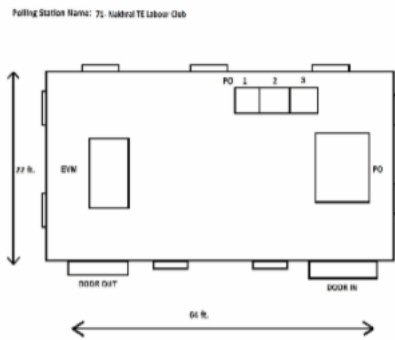

নিৰ্বাচক পঞ্জীয়ন বিষয়াৰ স্বাক্ষৰ

Nazri Naksha

Google Map View

Polling Station Building Front View

ভোটগ্ৰহন কেন্দ্ৰৰ সন্মুখৰ দৃশ্য

Cad View

Key MAP View

1 নাম : শশী ভূষণ সিং পিতাৰ নাম : বানাবাস সিং ঘৰ নং : 13 বয়স : 55 লিঙ্গ : পুৰুষ	JXP0147868 ফটো উপলব্ধ	2 নাম : অনিতা চাওৰা স্বামীৰ নাম : বীৰেন চাওৰা ঘৰ নং : 17 বয়স : 48 লিঙ্গ : মহিলা	IHS0088674 ফটো উপলব্ধ	3 নাম : প্ৰতিমা সৌৰা স্বামীৰ নাম : টিংকু চাওৰা ঘৰ নং : 18 বয়স : 28 লিঙ্গ : মহিলা	IHS0083055 ফটো উপলব্ধ
4 নাম : মহাবতী লহাৰ স্বামীৰ নাম : বিনোদ লহাৰ ঘৰ নং : 21 বয়স : 39 লিঙ্গ : মহিলা	JXP0278663 ফটো উপলব্ধ	5 নাম : মহাবীৰ কৰ্মকাৰ পিতাৰ নাম : কমল কৰ্মকাৰ ঘৰ নং : 24 ক বয়স : 32 লিঙ্গ : পুৰুষ	IHS0083287 ফটো উপলব্ধ	6 নাম : লখিমনি লহাৰ স্বামীৰ নাম : নিবাস লহাৰ ঘৰ নং : 26 বয়স : 65 লিঙ্গ : মহিলা	JXP1429396 ফটো উপলব্ধ
# 7 নাম : ৰাজীৱ লহাৰ পিতাৰ নাম : নিবাস লহাৰ ঘৰ নং : 26 বয়স : 38 লিঙ্গ : পুৰুষ	JXP1429421 ফটো উপলব্ধ	8 নাম : বেলা লহাৰ স্বামীৰ নাম : ৰাজীৱ লহাৰ ঘৰ নং : 26 বয়স : 33 লিঙ্গ : মহিলা	JXP0278614 ফটো উপলব্ধ	9 নাম : কিৰন লহাৰ স্বামীৰ নাম : ছটু লহাৰ ঘৰ নং : 27 বয়স : 46 লিঙ্গ : মহিলা	JXP1429681 ফটো উপলব্ধ
10 নাম : অনজ লহাৰ পিতাৰ নাম : ছটু লহাৰ ঘৰ নং : 27 বয়স : 27 লিঙ্গ : পুৰুষ	JXP0555482 ফটো উপলব্ধ	11 নাম : ৰাধা লহাৰ স্বামীৰ নাম : অনজ লহাৰ ঘৰ নং : 27 বয়স : 26 লিঙ্গ : মহিলা	JXP0385260 ফটো উপলব্ধ	12 নাম : ৰাজেশ লহাৰ পিতাৰ নাম : নন্দু লহাৰ ঘৰ নং : 28 বয়স : 39 লিঙ্গ : পুৰুষ	JXP0165795 ফটো উপলব্ধ
13 নাম : উদেশ লহাৰ পিতাৰ নাম : নন্দু লহাৰ ঘৰ নং : 28 বয়স : 36 লিঙ্গ : পুৰুষ	JXP1429761 ফটো উপলব্ধ	14 নাম : মমতাজ লহাৰ স্বামীৰ নাম : ৰাজেশ লহাৰ ঘৰ নং : 28 বয়স : 35 লিঙ্গ : মহিলা	IHS0050625 ফটো উপলব্ধ	15 নাম : সীতা লহাৰ স্বামীৰ নাম : উদেশ লহাৰ ঘৰ নং : 28 বয়স : 33 লিঙ্গ : মহিলা	JXP0035303 ফটো উপলব্ধ
16 নাম : জিতেন লহাৰ পিতাৰ নাম : চিনা লহাৰ ঘৰ নং : 29 বয়স : 52 লিঙ্গ : পুৰুষ	JXP1431421 ফটো উপলব্ধ	17 নাম : আমাবতী লহাৰ স্বামীৰ নাম : জিতেন লহাৰ ঘৰ নং : 29 বয়স : 49 লিঙ্গ : মহিলা	JXP1431432 ফটো উপলব্ধ	18 নাম : লোক্ষী লহাৰ পিতাৰ নাম : জিতেন লহাৰ ঘৰ নং : 29 বয়স : 20 লিঙ্গ : মহিলা	IHS0056184 ফটো উপলব্ধ
19 নাম : জহি লহাৰ স্বামীৰ নাম : লহৰু লহাৰ ঘৰ নং : 30 বয়স : 54 লিঙ্গ : মহিলা	JXP1431283 ফটো উপলব্ধ	# 20 নাম : কিনুদ লহাৰ পিতাৰ নাম : লহৰু লহাৰ ঘৰ নং : 30 বয়স : 39 লিঙ্গ : পুৰুষ	JXP1433654 ফটো উপলব্ধ	21 নাম : চুন লহাৰ স্বামীৰ নাম : কিনুদ লহাৰ ঘৰ নং : 30 বয়স : 30 লিঙ্গ : মহিলা	JXP0551630 ফটো উপলব্ধ
22 নাম : লক্ষ্মন লোহাৰ পিতাৰ নাম : নানু লোহাৰ ঘৰ নং : 32 বয়স : 82 লিঙ্গ : পুৰুষ	JXP1430611 ফটো উপলব্ধ	23 নাম : কমলী লোহাৰ পিতাৰ নাম : লক্ষ্মন লোহাৰ ঘৰ নং : 32 বয়স : 77 লিঙ্গ : মহিলা	JXP1430622 ফটো উপলব্ধ	# 24 নাম : আলবিশ উৰাং পিতাৰ নাম : মুৰুন্দ উৰাং ঘৰ নং : 58ক বয়স : 49 লিঙ্গ : পুৰুষ	IHS0127944 ফটো উপলব্ধ
25 নাম : অতিস লোহাৰ পিতাৰ নাম : লক্ষ্মন লোহাৰ ঘৰ নং : 32 বয়স : 40 লিঙ্গ : পুৰুষ	JXP1430655 ফটো উপলব্ধ	26 নাম : মীৰা লহাৰ স্বামীৰ নাম : অতিশ লহাৰ ঘৰ নং : 32 বয়স : 40 লিঙ্গ : মহিলা	IHS0127423 ফটো উপলব্ধ	27 নাম : পাকী লহাৰ স্বামীৰ নাম : অগনু লহাৰ ঘৰ নং : 33 বয়স : 77 লিঙ্গ : মহিলা	JXP1430224 ফটো উপলব্ধ
28 নাম : অৰন লহাৰ পিতাৰ নাম : অগনু লহাৰ ঘৰ নং : 33 বয়স : 46 লিঙ্গ : পুৰুষ	JXP1430202 ফটো উপলব্ধ	29 নাম : সৰস্বতী লোহাৰ স্বামীৰ নাম : অনিত লোহাৰ ঘৰ নং : 34 বয়স : 36 লিঙ্গ : মহিলা	JXP0286419 ফটো উপলব্ধ	30 নাম : ৰঘনাথ লহাৰ পিতাৰ নাম : নিৰপত লহাৰ ঘৰ নং : 36 বয়স : 70 লিঙ্গ : পুৰুষ	JXP1430019 ফটো উপলব্ধ