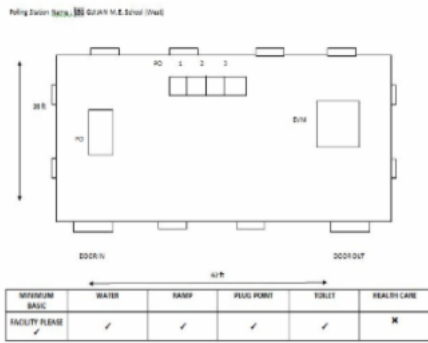

নিৰ্বাচক পঞ্জীয়ন বিষয়াৰ স্বাক্ষৰ

Nazri Naksha

Google Map View

Polling Station Building Front View

ভোটগ্রহন কেন্দ্রৰ সন্মুখৰ দৃশ্য

Cad View

Key MAP View

<p>E 1 JXP1474562</p> <p>নাম : গৰে লামা পিতাৰ নাম: ধনবাহাদুৰ লামা ঘৰ নং : ১ বয়স : 66 লিঙ্গ : পুৰুষ</p> <p>ফটো উপলব্ধ</p>	<p>2 JXP1474584</p> <p>নাম : বাধা লামা স্বামীৰ নাম: গৰে লামা ঘৰ নং : ১ বয়স : 65 লিঙ্গ : মহিলা</p> <p>ফটো উপলব্ধ</p>	<p>3 JXP0353672</p> <p>নাম : বতেশ্বৰ দাস পিতাৰ নাম: কুলচন্দ্ৰ দাস ঘৰ নং : ০১ বয়স : 58 লিঙ্গ : পুৰুষ</p> <p>ফটো উপলব্ধ</p>
<p>E 4 JXP1474619</p> <p>নাম : চন্দন লামা পিতাৰ নাম: ধনবাহাদুৰ লামা ঘৰ নং : ১ বয়স : 52 লিঙ্গ : পুৰুষ</p> <p>ফটো উপলব্ধ</p>	<p>5 JXP1474620</p> <p>নাম : বাজু লামা পিতাৰ নাম: গৰে লামা ঘৰ নং : ১ বয়স : 49 লিঙ্গ : পুৰুষ</p> <p>ফটো উপলব্ধ</p>	<p>6 JXP1474631</p> <p>নাম : বাণী লামা পিতাৰ নাম: গৰে লামা ঘৰ নং : ১ বয়স : 45 লিঙ্গ : মহিলা</p> <p>ফটো উপলব্ধ</p>
<p>7 JXP1474642</p> <p>নাম : বকী লামা পিতাৰ নাম: গৰে লামা ঘৰ নং : ১ বয়স : 43 লিঙ্গ : পুৰুষ</p> <p>ফটো উপলব্ধ</p>	<p># 8 JXP1474653</p> <p>নাম : ববি লামা পিতাৰ নাম: বাৰবল লামা ঘৰ নং : ১ বয়স : 40 লিঙ্গ : পুৰুষ</p> <p>ফটো উপলব্ধ</p>	<p>9 JXP1474664</p> <p>নাম : বিংকু লামা পিতাৰ নাম: গৰে লামা ঘৰ নং : ১ বয়স : 41 লিঙ্গ : পুৰুষ</p> <p>ফটো উপলব্ধ</p>
<p>10 JXP0354753</p> <p>নাম : চন্দ্ৰমা দাস স্বামীৰ নাম: বতেশ্বৰ দাস ঘৰ নং : ০১ বয়স : 39 লিঙ্গ : মহিলা</p> <p>ফটো উপলব্ধ</p>	<p>11 JXP1931255</p> <p>নাম : অনিতা লামা স্বামীৰ নাম: ববী লামা ঘৰ নং : ০১ বয়স : 36 লিঙ্গ : মহিলা</p> <p>ফটো উপলব্ধ</p>	<p>12 JXP1474686</p> <p>নাম : সাগৰ খাড়াইয়া পিতাৰ নাম: লজেন খাড়াইয়া ঘৰ নং : ২ বয়স : 46 লিঙ্গ : পুৰুষ</p> <p>ফটো উপলব্ধ</p>
<p>E 13 JXP1474697</p> <p>নাম : দেবাবী খাড়াইয়া পিতাৰ নাম: লজেন খাড়াইয়া ঘৰ নং : ২ বয়স : 42 লিঙ্গ : মহিলা</p> <p>ফটো উপলব্ধ</p>	<p>14 JXP1931211</p> <p>নাম : বাবুল খাড়াইয়া পিতাৰ নাম: লজেন খাড়াইয়া ঘৰ নং : ২ বয়স : 37 লিঙ্গ : পুৰুষ</p> <p>ফটো উপলব্ধ</p>	<p>15 JXP1931222</p> <p>নাম : আৰতী খাড়াইয়া স্বামীৰ নাম: বাবুল খাড়াইয়া ঘৰ নং : ২ বয়স : 35 লিঙ্গ : মহিলা</p> <p>ফটো উপলব্ধ</p>
<p>16 JXP1474722</p> <p>নাম : দিপালী দাস পিতাৰ নাম: চিত্তৰঞ্জন দাস ঘৰ নং : ৩ বয়স : 53 লিঙ্গ : মহিলা</p> <p>ফটো উপলব্ধ</p>	<p>17 JXP1474744</p> <p>নাম : ভাৰতী দাস পিতাৰ নাম: চিত্তৰঞ্জন দাস ঘৰ নং : ৩ বয়স : 46 লিঙ্গ : মহিলা</p> <p>ফটো উপলব্ধ</p>	<p>18 JXP1474755</p> <p>নাম : আৰতী দাস পিতাৰ নাম: চিত্তৰঞ্জন দাস ঘৰ নং : ৩ বয়স : 41 লিঙ্গ : মহিলা</p> <p>ফটো উপলব্ধ</p>
<p>19 JXP0372318</p> <p>নাম : বাবী গগৈ পিতাৰ নাম: ত্ৰিদিব গগৈ ঘৰ নং : ০৩ বয়স : 27 লিঙ্গ : মহিলা</p> <p>ফটো উপলব্ধ</p>	<p>20 JXP1474777</p> <p>নাম : দীপক খাড়াইয়া পিতাৰ নাম: মঙ্গল খাড়াইয়া ঘৰ নং : 8 বয়স : 46 লিঙ্গ : পুৰুষ</p> <p>ফটো উপলব্ধ</p>	<p>21 JXP1479330</p> <p>নাম : নিপামনি শৰ্মা স্বামীৰ নাম: মনিমাধৱ শৰ্মা ঘৰ নং : 8 বয়স : 44 লিঙ্গ : মহিলা</p> <p>ফটো উপলব্ধ</p>
<p>22 JXP1474788</p> <p>নাম : বৰখনি খাড়াইয়া স্বামীৰ নাম: দীপক খাড়াইয়া ঘৰ নং : 8 বয়স : 43 লিঙ্গ : মহিলা</p> <p>ফটো উপলব্ধ</p>	<p>E 23 JXP1474813</p> <p>নাম : দেব খাৰীয়া পিতাৰ নাম: বেংতা খাড়াইয়া ঘৰ নং : ৫ বয়স : 67 লিঙ্গ : পুৰুষ</p> <p>ফটো উপলব্ধ</p>	<p>24 JXP1474824</p> <p>নাম : চিলা খাড়াইয়া স্বামীৰ নাম: দেব খাৰীয়া ঘৰ নং : ৫ বয়স : 56 লিঙ্গ : মহিলা</p> <p>ফটো উপলব্ধ</p>
<p>25 JXP0414623</p> <p>নাম : চাজমা তাঁতি স্বামীৰ নাম: হৰচৰণ তাঁতি ঘৰ নং : ৫ক বয়স : 32 লিঙ্গ : মহিলা</p> <p>ফটো উপলব্ধ</p>	<p>26 JXP0267849</p> <p>নাম : অমিত খাৰিয়া পিতাৰ নাম: দেৱ খাৰিয়া ঘৰ নং : ৫ক বয়স : 37 লিঙ্গ : পুৰুষ</p> <p>ফটো উপলব্ধ</p>	<p>27 JXP0268086</p> <p>নাম : পাৰ্বতী খাৰিয়া স্বামীৰ নাম: অমিত খাৰিয়া ঘৰ নং : ৫ক বয়স : 31 লিঙ্গ : মহিলা</p> <p>ফটো উপলব্ধ</p>
<p>S 28 JXP0380220</p> <p>নাম : যোগিতা প্ৰধান স্বামীৰ নাম: মনুজ তাঁতি ঘৰ নং : ০৫ক বয়স : 30 লিঙ্গ : মহিলা</p> <p>ফটো উপলব্ধ</p>	<p>29 JXP0143065</p> <p>নাম : বাজু খাৰিয়া পিতাৰ নাম: দেব খাৰিয়া ঘৰ নং : ৫খ বয়স : 30 লিঙ্গ : পুৰুষ</p> <p>ফটো উপলব্ধ</p>	<p>30 IHS0023069</p> <p>নাম : পূজা খাৰিয়া পিতাৰ নাম: অমসু খাৰিয়া ঘৰ নং : 6 ক বয়স : 21 লিঙ্গ : মহিলা</p> <p>ফটো উপলব্ধ</p>