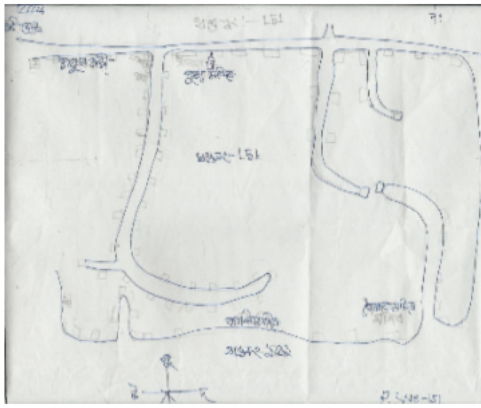

Nazri Naksha