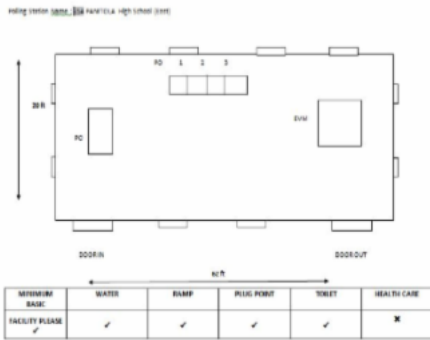

নিৰ্বাচক পঞ্জীয়ন বিষয়াৰ স্বাক্ষৰ

Nazri Naksha

Google Map View

Polling Station Building Front View

ভোটগ্ৰহন কেন্দ্ৰৰ সন্মুখৰ দৃশ্য

Cad View

Key MAP View

| | | | | | |
|---|--------------------------|---|--------------------------|---|--------------------------|
| 1 নাম : হৰি বাহাদৰ ছেত্ৰী পিতাৰ নাম: বাহাদুৰ ছেত্ৰী ঘৰ নং : 1 বয়স : 73 লিঙ্গ : পুৰুষ | JXP1114563 ফটো উপলব্ধ | 2 নাম : কৰনা ছেত্ৰী স্বামীৰ নাম: হৰি বাহাদুৰ ছেত্ৰী ঘৰ নং : 1 বয়স : 58 লিঙ্গ : মহিলা | JXP1114574 ফটো উপলব্ধ | 3 নাম : পংকজ ছেত্ৰী পিতাৰ নাম: হৰি বাহাদুৰ ছেত্ৰী ঘৰ নং : 1 বয়স : 38 লিঙ্গ : পুৰুষ | JXP1114585 ফটো উপলব্ধ |
| # 4 নাম : পুষ্পা লোধি স্বামীৰ নাম: লালবাবু লোধি ঘৰ নং : 124 বয়স : 29 লিঙ্গ : মহিলা | JXP1232404 ফটো উপলব্ধ | 5 নাম : চুগিয়া মুড়া স্বামীৰ নাম: ফাঁড মুড়া ঘৰ নং : 2 বয়স : 60 লিঙ্গ : মহিলা | JXP1114621 ফটো উপলব্ধ | 6 নাম : চিমা মুড়া স্বামীৰ নাম: জগদিশ মুড়া ঘৰ নং : 2 বয়স : 39 লিঙ্গ : মহিলা | JXP1194448 ফটো উপলব্ধ |
| 7 নাম : জগদিশ মুড়া পিতাৰ নাম: ফাঁড মুড়া ঘৰ নং : 2 বয়স : 35 লিঙ্গ : পুৰুষ | JXP1114643 ফটো উপলব্ধ | 8 নাম : প্রদীপ মুড়া পিতাৰ নাম: ফাঁড মুড়া ঘৰ নং : 2 বয়স : 31 লিঙ্গ : পুৰুষ | JXP1920076 ফটো উপলব্ধ | S 9 নাম : কুন্তী গোগা স্বামীৰ নাম: অজিত গোগা ঘৰ নং : 2 বয়স : 25 লিঙ্গ : মহিলা | IHS0052621 ফটো উপলব্ধ |
| 10 নাম : লক্ষীৰাম মুড়া পিতাৰ নাম: শিৰীজী মুড়া ঘৰ নং : 3 বয়স : 50 লিঙ্গ : পুৰুষ | JXP1114654 ফটো উপলব্ধ | 11 নাম : শকুন্তলা মুড়া স্বামীৰ নাম: লক্ষীৰাম মুড়া ঘৰ নং : 3 বয়স : 45 লিঙ্গ : মহিলা | JXP1114665 ফটো উপলব্ধ | 12 নাম : সীতা হাড়ী স্বামীৰ নাম: চন্দ্ৰ হাড়ী ঘৰ নং : 8 বয়স : 65 লিঙ্গ : মহিলা | JXP1114676 ফটো উপলব্ধ |
| E 13 নাম : মঙ্গলৰাম হাড়ী পিতাৰ নাম: চন্দ্ৰ হাড়ী ঘৰ নং : 8 বয়স : 46 লিঙ্গ : পুৰুষ | JXP1114687 ফটো উপলব্ধ | 14 নাম : পৰশুৰাম হাড়ী পিতাৰ নাম: চন্দ্ৰ হাড়ী ঘৰ নং : 8 বয়স : 44 লিঙ্গ : পুৰুষ | JXP1114698 ফটো উপলব্ধ | 15 নাম : শোভা হাড়ী স্বামীৰ নাম: মঙ্গলৰাম হাড়ী ঘৰ নং : 8 বয়স : 41 লিঙ্গ : মহিলা | JXP1114701 ফটো উপলব্ধ |
| # 16 নাম : মিনতি হাৰি স্বামীৰ নাম: শিবু হাৰি ঘৰ নং : 8 বয়স : 39 লিঙ্গ : মহিলা | JXP1114723 ফটো উপলব্ধ | 17 নাম : মহেন্দ্ৰ হাড়ী পিতাৰ নাম: মঙ্গল হাড়ী ঘৰ নং : 08 বয়স : 27 লিঙ্গ : পুৰুষ | JXP0439737 ফটো উপলব্ধ | 18 নাম : কাৰ্তিক হাৰি পিতাৰ নাম: চিবু হাৰি ঘৰ নং : 8 বয়স : 25 লিঙ্গ : পুৰুষ | JXP0543447 ফটো উপলব্ধ |
| 19 নাম : চন্দা হৰী পিতাৰ নাম: পৰশুৰাম হৰী ঘৰ নং : 04 বয়স : 22 লিঙ্গ : মহিলা | IHS0068635 ফটো উপলব্ধ | 20 নাম : অমিত হৰী পিতাৰ নাম: শিবু হৰী ঘৰ নং : 4 বয়স : 22 লিঙ্গ : পুৰুষ | IHS0071514 ফটো উপলব্ধ | 21 নাম : ৰাজ হৰী পিতাৰ নাম: পৰশুৰাম হৰী ঘৰ নং : 04 বয়স : 20 লিঙ্গ : পুৰুষ | IHS0068627 ফটো উপলব্ধ |
| 22 নাম : চুকু প্রজা পিতাৰ নাম: হৰিবন্ধু প্রজা ঘৰ নং : 5 বয়স : 62 লিঙ্গ : পুৰুষ | JXP1114734 ফটো উপলব্ধ | 23 নাম : মালা প্রজা স্বামীৰ নাম: শুকু প্রজা ঘৰ নং : 5 বয়স : 58 লিঙ্গ : মহিলা | JXP1114745 ফটো উপলব্ধ | 24 নাম : জগত প্রজা পিতাৰ নাম: শুকু প্রজা ঘৰ নং : 5 বয়স : 41 লিঙ্গ : পুৰুষ | JXP1114767 ফটো উপলব্ধ |
| 25 নাম : নিতু প্রজা স্বামীৰ নাম: জগত প্রজা ঘৰ নং : 5 বয়স : 35 লিঙ্গ : মহিলা | JXP1120690 ফটো উপলব্ধ | 26 নাম : গোলাপী উৰিয়া স্বামীৰ নাম: বিষ্ণু উৰিয়া ঘৰ নং : 6 বয়স : 47 লিঙ্গ : মহিলা | JXP1114803 ফটো উপলব্ধ | 27 নাম : মুকুন্দ উৰিয়া পিতাৰ নাম: বিষ্ণু উৰিয়া ঘৰ নং : 06 বয়স : 27 লিঙ্গ : পুৰুষ | JXP0425009 ফটো উপলব্ধ |
| 28 নাম : নিকিতা উৰিয়া স্বামীৰ নাম: শিৱা উৰিয়া ঘৰ নং : 6 বয়স : 25 লিঙ্গ : মহিলা | IHS0085720 ফটো উপলব্ধ | 29 নাম : শিৱা উৰিয়া পিতাৰ নাম: মহেশ উৰিয়া ঘৰ নং : 06 বয়স : 24 লিঙ্গ : পুৰুষ | JXP0438861 ফটো উপলব্ধ | 30 নাম : প্ৰীতি উৰিয়া স্বামীৰ নাম: মনুচ উৰিয়া ঘৰ নং : 9 বয়স : 35 লিঙ্গ : মহিলা | JXP1114847 ফটো উপলব্ধ |