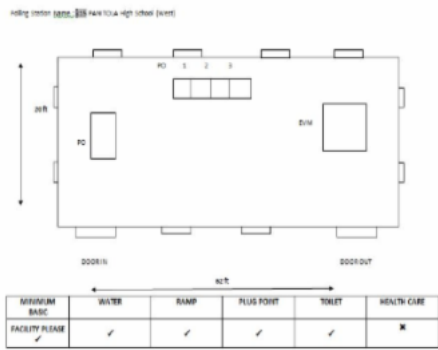

নিৰ্বাচক পঞ্জীয়ন বিষয়াৰ স্বাক্ষৰ

Nazri Naksha

Google Map View

Polling Station Building Front View

ভোটগ্ৰহন কেন্দ্ৰৰ সন্মুখৰ দৃশ্য

Cad View

Key MAP View

1 নাম : গোপাল আগৰৱালা পিতাৰ নাম: স্বৰ্গীয় বালোৰাম আগৰৱালা ঘৰ নং : 1 বয়স : 72 লিঙ্গ : পুৰুষ	JXP1124590 ফটো উপলব্ধ	2 নাম : বিনোদ আগৰৱালা পিতাৰ নাম: বালুৰাম আগৰৱালা ঘৰ নং : 1 বয়স : 69 লিঙ্গ : পুৰুষ	JXP1155787 ফটো উপলব্ধ	E 3 নাম : পবন আগৰৱালা পিতাৰ নাম: বালোৰাম আগৰৱালা ঘৰ নং : 1 বয়স : 66 লিঙ্গ : পুৰুষ	JXP1124636 ফটো উপলব্ধ
4 নাম : শকুন্তলা দেৱী আগৰৱালা স্বামীৰ নাম: গোপাল আগৰৱালা ঘৰ নং : 1 বয়স : 66 লিঙ্গ : মহিলা	JXP1155795 ফটো উপলব্ধ	5 নাম : পুষ্পাদেৱী আগৰৱালা স্বামীৰ নাম: বিনোদ আগৰৱালা ঘৰ নং : 1 বয়স : 65 লিঙ্গ : মহিলা	JXP1124625 ফটো উপলব্ধ	6 নাম : প্ৰদীপ আগৰৱালা পিতাৰ নাম: বালুৰাম আগৰৱালা ঘৰ নং : 1 বয়স : 63 লিঙ্গ : পুৰুষ	JXP1155837 ফটো উপলব্ধ
7 নাম : কবিতা আগৰৱালা স্বামীৰ নাম: প্ৰদীপ আগৰৱালা ঘৰ নং : 1 বয়স : 54 লিঙ্গ : মহিলা	JXP1155571 ফটো উপলব্ধ	8 নাম : ৰঞ্জনা দেৱী আগৰৱালা স্বামীৰ নাম: পবন আগৰৱালা ঘৰ নং : 1 বয়স : 53 লিঙ্গ : মহিলা	JXP1124647 ফটো উপলব্ধ	9 নাম : পুনিত আগৰৱালা পিতাৰ নাম: গোপাল আগৰৱালা ঘৰ নং : 1 বয়স : 40 লিঙ্গ : পুৰুষ	JXP1154772 ফটো উপলব্ধ
S 10 নাম : নিচু আত্ৰালা পিতাৰ নাম: বিনোদ আত্ৰালা ঘৰ নং : 1 বয়স : 36 লিঙ্গ : মহিলা	JXP1124670 ফটো উপলব্ধ	11 নাম : এশ্বৰীয়া আগৰৱালা পিতাৰ নাম: বিনোদ আগৰৱালা ঘৰ নং : 1 বয়স : 32 লিঙ্গ : মহিলা	JXP1943482 ফটো উপলব্ধ	12 নাম : শ্ৰেয়া আগৰৱালা পিতাৰ নাম: প্ৰদীপ আগৰৱালা ঘৰ নং : 1 বয়স : 27 লিঙ্গ : মহিলা	JXP1154863 ফটো উপলব্ধ
13 নাম : শিবশঙ্কৰ প্ৰসাদ চাহ পিতাৰ নাম: স্বৰ্গীয় গোলোৱাৰ চন্দ্ৰ চাহ ঘৰ নং : 2 বয়স : 76 লিঙ্গ : পুৰুষ	JXP1124692 ফটো উপলব্ধ	14 নাম : সুৰেশ চাহ পিতাৰ নাম: শিবশঙ্কৰ প্ৰসাদ চাহ ঘৰ নং : 2 বয়স : 52 লিঙ্গ : পুৰুষ	JXP1124716 ফটো উপলব্ধ	15 নাম : সুজিত প্ৰসাদ চাহ পিতাৰ নাম: শিবশঙ্কৰ চাহ ঘৰ নং : 2 বয়স : 51 লিঙ্গ : পুৰুষ	JXP1124738 ফটো উপলব্ধ
16 নাম : সঞ্জয় কুমাৰ চাহ পিতাৰ নাম: শিবশঙ্কৰ প্ৰসাদ চাহ ঘৰ নং : 2 বয়স : 49 লিঙ্গ : পুৰুষ	JXP1124749 ফটো উপলব্ধ	17 নাম : কবিতা চাহ স্বামীৰ নাম: সুৰেশ চাহ ঘৰ নং : 2 বয়স : 48 লিঙ্গ : মহিলা	JXP1124727 ফটো উপলব্ধ	S 18 নাম : সুনিতা চাহ স্বামীৰ নাম: সুজিত প্ৰসাদ চাহ ঘৰ নং : 2 বয়স : 39 লিঙ্গ : মহিলা	JXP1124750 ফটো উপলব্ধ
19 নাম : অঞ্জলী চাহ স্বামীৰ নাম: সঞ্জয় কুমাৰ চাহ ঘৰ নং : 2 বয়স : 37 লিঙ্গ : মহিলা	JXP1124761 ফটো উপলব্ধ	20 নাম : সঞ্জীৱ কুমাৰ চেতিয়া পিতাৰ নাম: দুলাল চন্দ্ৰ চেতিয়া ঘৰ নং : 3 বয়স : 61 লিঙ্গ : পুৰুষ	DCZ1892882 ফটো উপলব্ধ	21 নাম : মেঘালী চেতিয়া স্বামীৰ নাম: সঞ্জীৱ কুমাৰ চেতিয়া ঘৰ নং : 3 বয়স : 56 লিঙ্গ : মহিলা	QDM0021923 ফটো উপলব্ধ
22 নাম : মৌসোম ৰাজ চেতিয়া পিতাৰ নাম: সঞ্জীৱ কুমাৰ চেতিয়া ঘৰ নং : 3 বয়স : 30 লিঙ্গ : পুৰুষ	QDM0020156 ফটো উপলব্ধ	# 23 নাম : ৰাজ কিশোৰ প্ৰসাদ পিতাৰ নাম: স্বৰ্গীয় শান্তা শ্বাহ ঘৰ নং : 8 বয়স : 68 লিঙ্গ : পুৰুষ	JXP1124772 ফটো উপলব্ধ	24 নাম : সুগিয়া শ্বাহ স্বামীৰ নাম: ৰাজকিছৰ শ্বাহ ঘৰ নং : 8 বয়স : 64 লিঙ্গ : মহিলা	JXP1124783 ফটো উপলব্ধ
25 নাম : মনোজ শ্বাহ পিতাৰ নাম: ৰাজকিছৰ শ্বাহ ঘৰ নং : 8 বয়স : 49 লিঙ্গ : পুৰুষ	JXP1124794 ফটো উপলব্ধ	# 26 নাম : প্ৰদীপ শ্বাহ পিতাৰ নাম: ৰাজকিশোৰ শ্বাহ ঘৰ নং : 8 বয়স : 45 লিঙ্গ : পুৰুষ	JXP1124807 ফটো উপলব্ধ	27 নাম : নীলম শ্বাহ স্বামীৰ নাম: প্ৰদীপ শ্বাহ ঘৰ নং : 8 বয়স : 40 লিঙ্গ : মহিলা	JXP7452048 ফটো উপলব্ধ
28 নাম : ৰীমা চাহ পিতাৰ নাম: ৰাজকিছৰ চাহ ঘৰ নং : 8 বয়স : 39 লিঙ্গ : মহিলা	JXP1124818 ফটো উপলব্ধ	29 নাম : সঞ্জ কুমাৰী স্বামীৰ নাম: মনোজ শ্বাহ ঘৰ নং : 8 বয়স : 32 লিঙ্গ : মহিলা	JXP7452030 ফটো উপলব্ধ	30 নাম : লালন প্ৰসাদ গুপ্তা পিতাৰ নাম: স্বৰ্গীয় গনেশ গুপ্তা ঘৰ নং : 5 বয়স : 52 লিঙ্গ : পুৰুষ	JXP1124829 ফটো উপলব্ধ