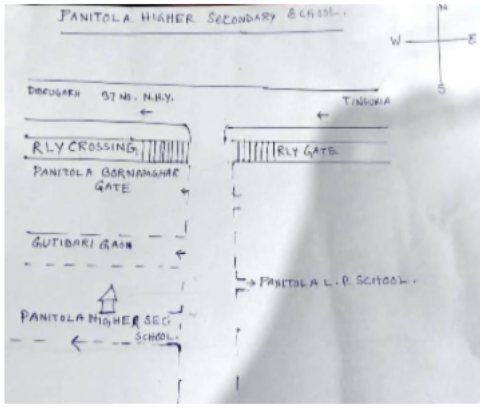

Nazri Naksha