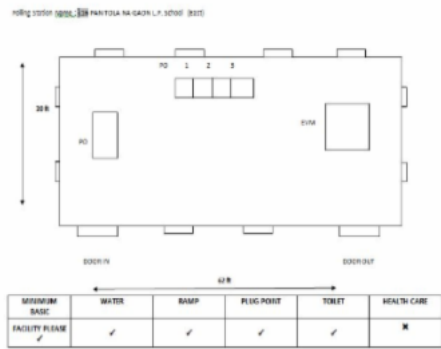

নিৰ্বাচক পঞ্জীয়ন বিষয়াৰ স্বাক্ষৰ

Nazri Naksha

Google Map View

Polling Station Building Front View

ভোটগ্ৰহন কেন্দ্ৰৰ সন্মুখৰ দৃশ্য

Cad View

Key MAP View

1 নাম : স্বৰধনজোলি লোধী স্বামীৰ নাম: বাধেশ্যাম লোধী ঘৰ নং : 3 বয়স : 27 লিঙ্গ : মহিলা	JXP7479553 ফটো উপলব্ধ	2 নাম : মীনা বড়া সোনোৱাল স্বামীৰ নাম: গিৰিন সোনোৱাল ঘৰ নং : 3ক বয়স : 33 লিঙ্গ : মহিলা	JXP0469973 ফটো উপলব্ধ	S 3 নাম : দিলিপ সোনোৱাল পিতাৰ নাম: গনক সোনোৱাল ঘৰ নং : 3ক বয়স : 56 লিঙ্গ : পুৰুষ	JXP1134583 ফটো উপলব্ধ
S 4 নাম : ভানুমতি সোনোৱাল স্বামীৰ নাম: দিলীপ সোনোৱাল ঘৰ নং : 3ক বয়স : 50 লিঙ্গ : মহিলা	JXP1134594 ফটো উপলব্ধ	5 নাম : গিৰিণ সোনোৱাল পিতাৰ নাম: দিলীপ সোনোৱাল ঘৰ নং : 3ক বয়স : 33 লিঙ্গ : পুৰুষ	JXP1134572 ফটো উপলব্ধ	S 6 নাম : নেহা চাহু মাতৃৰ নাম: সঞ্জীতা চাহু ঘৰ নং : 8 বয়স : 23 লিঙ্গ : মহিলা	JXP0470328 ফটো উপলব্ধ
7 নাম : মল্লিকা মৰাণ গোঁহাঁই স্বামীৰ নাম: ৰাতুল গোঁহাঁই ঘৰ নং : 8ক বয়স : 36 লিঙ্গ : মহিলা	JXP0154211 ফটো উপলব্ধ	8 নাম : পংখী বৰুৱা পিতাৰ নাম: লোহিত বৰুৱা ঘৰ নং : 8ক বয়স : 27 লিঙ্গ : মহিলা	JXP0161190 ফটো উপলব্ধ	9 নাম : তুষাৰ প্ৰতিম বৰুৱা পিতাৰ নাম: লোহিত বৰুৱা ঘৰ নং : 8ক বয়স : 24 লিঙ্গ : পুৰুষ	JXP0472035 ফটো উপলব্ধ
10 নাম : সজল গোঁহাঁই পিতাৰ নাম: ৰজত গোঁহাঁই ঘৰ নং : 4 খ বয়স : 21 লিঙ্গ : পুৰুষ	IHS0114140 ফটো উপলব্ধ	11 নাম : বানী গোঁহাঁই পিতাৰ নাম: ৰজত গোঁহাঁই ঘৰ নং : 8 খ বয়স : 26 লিঙ্গ : মহিলা	JXP0530022 ফটো উপলব্ধ	12 নাম : চান্ত গোঁহাঁই পিতাৰ নাম: দীপক গোঁহাঁই ঘৰ নং : 8খ বয়স : 24 লিঙ্গ : পুৰুষ	JXP0470377 ফটো উপলব্ধ
13 নাম : দিলীপ গোঁহাঁই পিতাৰ নাম: বুধেশ্বৰ গোঁহাঁই ঘৰ নং : 8খ বয়স : 71 লিঙ্গ : পুৰুষ	JXP1134652 ফটো উপলব্ধ	14 নাম : বীনা গোঁহাঁই স্বামীৰ নাম: দিলীপ গোঁহাঁই ঘৰ নং : 8খ বয়স : 69 লিঙ্গ : মহিলা	JXP1134663 ফটো উপলব্ধ	15 নাম : দীপক গোঁহাঁই পিতাৰ নাম: দিলীপ গোঁহাঁই ঘৰ নং : 8খ বয়স : 51 লিঙ্গ : পুৰুষ	JXP1134674 ফটো উপলব্ধ
16 নাম : কুচুমী গোঁহাঁই স্বামীৰ নাম: দীপক গোঁহাঁই ঘৰ নং : 8খ বয়স : 49 লিঙ্গ : মহিলা	JXP1134685 ফটো উপলব্ধ	17 নাম : ৰজত গোঁহাঁই পিতাৰ নাম: দিলীপ গোঁহাঁই ঘৰ নং : 8খ বয়স : 49 লিঙ্গ : পুৰুষ	JXP1134696 ফটো উপলব্ধ	18 নাম : মামনি গোঁহাঁই স্বামীৰ নাম: ৰজত গোঁহাঁই ঘৰ নং : 8খ বয়স : 49 লিঙ্গ : মহিলা	JXP1134709 ফটো উপলব্ধ
19 নাম : বিনিতা বৰুৱা স্বামীৰ নাম: লোহিত বৰুৱা ঘৰ নং : 8ক বয়স : 46 লিঙ্গ : মহিলা	JXP1134641 ফটো উপলব্ধ	20 নাম : ৰাতুল গোঁহাঁই পিতাৰ নাম: দিলীপ গোঁহাঁই ঘৰ নং : 8খ বয়স : 45 লিঙ্গ : পুৰুষ	JXP1134710 ফটো উপলব্ধ	21 নাম : কিৰণ দেৱী স্বামীৰ নাম: ৰূপকিশোৰ তেবাৰী ঘৰ নং : 5 বয়স : 82 লিঙ্গ : মহিলা	JXP1134721 ফটো উপলব্ধ
22 নাম : সঞ্জয় তেবাৰী পিতাৰ নাম: ৰূপকিশোৰ তেবাৰী ঘৰ নং : 5 বয়স : 48 লিঙ্গ : পুৰুষ	JXP1134732 ফটো উপলব্ধ	23 নাম : অজয় তেবাৰী পিতাৰ নাম: ৰূপকিশোৰ তেবাৰী ঘৰ নং : 5 বয়স : 46 লিঙ্গ : পুৰুষ	JXP1134743 ফটো উপলব্ধ	24 নাম : ববীতা মিশ্ৰা স্বামীৰ নাম: বিৰেন্দ্ৰ মিশ্ৰা ঘৰ নং : 5 বয়স : 43 লিঙ্গ : মহিলা	JXP0469924 ফটো উপলব্ধ
25 নাম : কান্তি তিৱাৰী স্বামীৰ নাম: অজয় তিৱাৰী ঘৰ নং : 5 বয়স : 38 লিঙ্গ : মহিলা	JXP0471995 ফটো উপলব্ধ	26 নাম : লক্ষী তিৱাৰী স্বামীৰ নাম: সঞ্জয় তিৱাৰী ঘৰ নং : 5 বয়স : 38 লিঙ্গ : মহিলা	JXP0471920 ফটো উপলব্ধ	27 নাম : প্ৰিয়া মিশ্ৰা পিতাৰ নাম: বিৰেন্দ্ৰ মিশ্ৰা ঘৰ নং : 5 বয়স : 23 লিঙ্গ : মহিলা	JXP0469940 ফটো উপলব্ধ
28 নাম : অমৰজিত সিং পিতাৰ নাম: বচন সিং ঘৰ নং : 6 বয়স : 48 লিঙ্গ : পুৰুষ	JXP1134765 ফটো উপলব্ধ	29 নাম : সিমৰন কৌৰ স্বামীৰ নাম: অমৰজিত সিং ঘৰ নং : 6 বয়স : 45 লিঙ্গ : মহিলা	JXP1134776 ফটো উপলব্ধ	30 নাম : লক্ষী ঘটোৱাৰ স্বামীৰ নাম: ধনশ্যাম ঘটোৱাৰ ঘৰ নং : 9ক বয়স : 41 লিঙ্গ : মহিলা	JXP1143835 ফটো উপলব্ধ