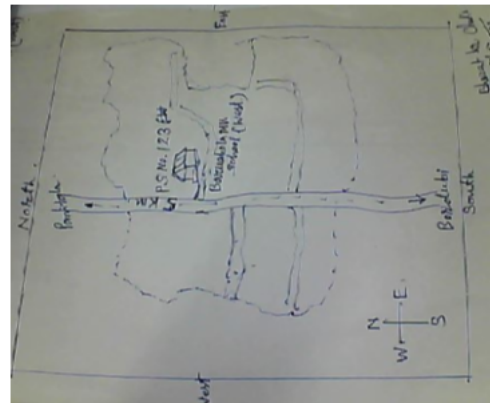

নিৰ্বাচক পঞ্জীয়ন বিষয়াৰ স্বাক্ষৰ

Nazri Naksha

Google Map View

Polling Station Building Front View

ভোটগ্ৰহন কেন্দ্ৰৰ সন্মুখৰ দৃশ্য

Cad View

Key MAP View

1 নাম : তৰুন চেতিয়া পিতাৰ নাম: ধৰ্মেশ্বৰ চেতিয়া ঘৰ নং : 1 বয়স : 75 লিঙ্গ : পুৰুষ	JXP1204564 ফটো উপলব্ধ	2 নাম : পুন্ডলা চেতিয়া স্বামীৰ নাম: তৰুন চেতিয়া ঘৰ নং : 1 বয়স : 65 লিঙ্গ : মহিলা	JXP1204575 ফটো উপলব্ধ	3 নাম : যতিন চেতিয়া পিতাৰ নাম: তৰুন চেতিয়া ঘৰ নং : 1 বয়স : 39 লিঙ্গ : পুৰুষ	JXP1204611 ফটো উপলব্ধ
4 নাম : মিন্তু চেতিয়া পিতাৰ নাম: অৰুন চেতিয়া ঘৰ নং : 1 বয়স : 33 লিঙ্গ : পুৰুষ	JXP1204622 ফটো উপলব্ধ	5 নাম : বীণা চেতিয়া স্বামীৰ নাম: মিন্তু চেতিয়া ঘৰ নং : 1 বয়স : 31 লিঙ্গ : মহিলা	JXP1921922 ফটো উপলব্ধ	6 নাম : লিলিমা চেতিয়া স্বামীৰ নাম: উপন চেতিয়া ঘৰ নং : 2 বয়স : 55 লিঙ্গ : মহিলা	JXP1204666 ফটো উপলব্ধ
7 নাম : ৰঞ্জিত চেতিয়া পিতাৰ নাম: ৰূপন চেতিয়া ঘৰ নং : 2 বয়স : 35 লিঙ্গ : পুৰুষ	JXP1204633 ফটো উপলব্ধ	8 নাম : উষা চেতিয়া স্বামীৰ নাম: ৰঞ্জিত চেতিয়া ঘৰ নং : 2 বয়স : 33 লিঙ্গ : মহিলা	JXP1921933 ফটো উপলব্ধ	9 নাম : ৰিংকী চেতিয়া পিতাৰ নাম: ৰূপন চেতিয়া ঘৰ নং : 2 বয়স : 33 লিঙ্গ : মহিলা	JXP0516104 ফটো উপলব্ধ
10 নাম : গুনজিত চেতিয়া পিতাৰ নাম: ৰূপন চেতিয়া ঘৰ নং : 2 বয়স : 32 লিঙ্গ : পুৰুষ	JXP0047498 ফটো উপলব্ধ	11 নাম : ডলিমণী গোস্বামী চেতিয়া স্বামীৰ নাম: গুনজিত চেতিয়া ঘৰ নং : 2 বয়স : 24 লিঙ্গ : মহিলা	JXP7463664 ফটো উপলব্ধ	12 নাম : পদ্মেশ্বৰ চেতিয়া পিতাৰ নাম: কুশেশ্বৰ চেতিয়া ঘৰ নং : 8 বয়স : 60 লিঙ্গ : পুৰুষ	JXP1204688 ফটো উপলব্ধ
13 নাম : নিৰ্মলা চেতিয়া স্বামীৰ নাম: কৰেশ চেতিয়া ঘৰ নং : 8 বয়স : 55 লিঙ্গ : মহিলা	JXP1204699 ফটো উপলব্ধ	14 নাম : অনন্ত চেতিয়া পিতাৰ নাম: পদ্মেশ্বৰ চেতিয়া ঘৰ নং : 8 বয়স : 32 লিঙ্গ : পুৰুষ	JXP0095158 ফটো উপলব্ধ	15 নাম : অখিল চেতিয়া পিতাৰ নাম: পদ্মেশ্বৰ চেতিয়া ঘৰ নং : 8 বয়স : 23 লিঙ্গ : পুৰুষ	JXP0589283 ফটো উপলব্ধ
16 নাম : পৰিসীতা চেতিয়া পিতাৰ নাম: মহেন্দ্ৰ চেতিয়া ঘৰ নং : 4 বয়স : 21 লিঙ্গ : মহিলা	IHS0076620 ফটো উপলব্ধ	17 নাম : ৰক্তিম ৰাজখোৱা পিতাৰ নাম: কেশৱ ৰাজখোৱা ঘৰ নং : 8 বয়স : 22 লিঙ্গ : পুৰুষ	JXP1113224 ফটো উপলব্ধ	18 নাম : পৰিণীতা চেতিয়া পিতাৰ নাম: মহেন্দ্ৰ চেতিয়া ঘৰ নং : 8 বয়স : 24 লিঙ্গ : মহিলা	JXP1113141 ফটো উপলব্ধ
19 নাম : সঞ্জীৱ চেতিয়া পিতাৰ নাম: আদিত্য চেতিয়া ঘৰ নং : 8 বয়স : 26 লিঙ্গ : পুৰুষ	JXP0516120 ফটো উপলব্ধ	20 নাম : সঞ্জ চেতিয়া পিতাৰ নাম: আদিত্য চেতিয়া ঘৰ নং : 8 বয়স : 24 লিঙ্গ : পুৰুষ	JXP0589325 ফটো উপলব্ধ	21 নাম : মহেন্দ্ৰ চেতিয়া পিতাৰ নাম: হাজাৰী চেতিয়া ঘৰ নং : 8 বয়স : 62 লিঙ্গ : পুৰুষ	JXP1204702 ফটো উপলব্ধ
22 নাম : আদিত্য চেতিয়া পিতাৰ নাম: হাজাৰী চেতিয়া ঘৰ নং : 8 বয়স : 52 লিঙ্গ : পুৰুষ	JXP1204724 ফটো উপলব্ধ	23 নাম : নিৰু চেতিয়া স্বামীৰ নাম: মহেন্দ্ৰ চেতিয়া ঘৰ নং : 8 বয়স : 50 লিঙ্গ : মহিলা	JXP1204713 ফটো উপলব্ধ	24 নাম : বীনা চেতিয়া স্বামীৰ নাম: আদিত্য চেতিয়া ঘৰ নং : 8 বয়স : 50 লিঙ্গ : মহিলা	JXP1204735 ফটো উপলব্ধ
25 নাম : কেশৱ ৰাজখোৱা পিতাৰ নাম: লালুবা ৰাজখোৱা ঘৰ নং : 8 বয়স : 48 লিঙ্গ : পুৰুষ	JXP1204757 ফটো উপলব্ধ	26 নাম : বেবী ৰাজখোৱা স্বামীৰ নাম: কেশৱ ৰাজখোৱা ঘৰ নং : 8 বয়স : 40 লিঙ্গ : মহিলা	JXP1204768 ফটো উপলব্ধ	27 নাম : পদ্মাবতী চেতিয়া স্বামীৰ নাম: হিতেশ্বৰ চেতিয়া ঘৰ নং : 5 বয়স : 52 লিঙ্গ : মহিলা	JXP1204780 ফটো উপলব্ধ
28 নাম : ৰঙিলী চেতিয়া পিতাৰ নাম: হাজাৰী চেতিয়া ঘৰ নং : 5 বয়স : 50 লিঙ্গ : মহিলা	JXP1204791 ফটো উপলব্ধ	29 নাম : সবাহী চেতিয়া পিতাৰ নাম: হাজাৰী চেতিয়া ঘৰ নং : 5 বয়স : 48 লিঙ্গ : মহিলা	JXP1204804 ফটো উপলব্ধ	30 নাম : টিংকু চেতিয়া পিতাৰ নাম: হিতেশ্বৰ চেতিয়া ঘৰ নং : 5 বয়স : 28 লিঙ্গ : পুৰুষ	JXP0268219 ফটো উপলব্ধ