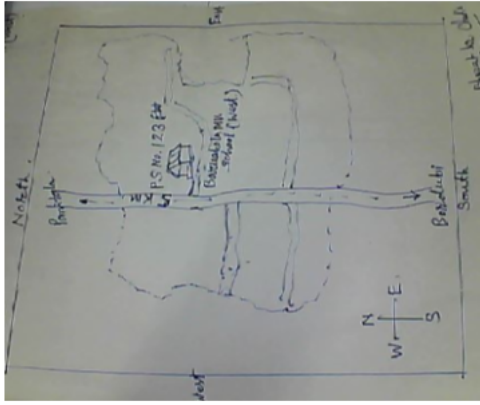

Nazri Naksha