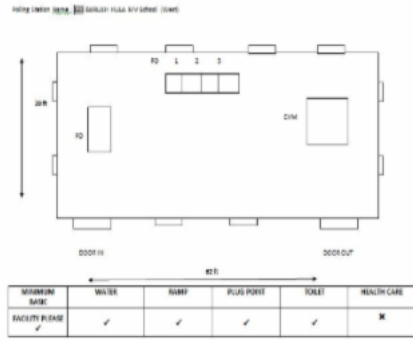

নিৰ্বাচক পঞ্জীয়ন বিষয়াৰ স্বাক্ষৰ

Nazri Naksha

Google Map View

Polling Station Building Front View

ভোটগ্ৰহন কেন্দ্ৰৰ সন্মুখৰ দৃশ্য

Cad View

Key MAP View

1 নাম : তৰুন চেতিয়া পিতাৰ নাম: ধৰ্মেশ্বৰ চেতিয়া ঘৰ নং : 1 বয়স : 75 লিঙ্গ : পুৰুষ	JXP1204564 ফটো উপলব্ধ	2 নাম : পুন্ডলা চেতিয়া স্বামীৰ নাম: তৰুন চেতিয়া ঘৰ নং : 1 বয়স : 65 লিঙ্গ : মহিলা	JXP1204575 ফটো উপলব্ধ	3 নাম : যতিন চেতিয়া পিতাৰ নাম: তৰুন চেতিয়া ঘৰ নং : 1 বয়স : 39 লিঙ্গ : পুৰুষ	JXP1204611 ফটো উপলব্ধ
4 নাম : মিন্তু চেতিয়া পিতাৰ নাম: অৰুন চেতিয়া ঘৰ নং : 1 বয়স : 33 লিঙ্গ : পুৰুষ	JXP1204622 ফটো উপলব্ধ	5 নাম : বীণা চেতিয়া স্বামীৰ নাম: মিন্তু চেতিয়া ঘৰ নং : 1 বয়স : 31 লিঙ্গ : মহিলা	JXP1921922 ফটো উপলব্ধ	6 নাম : লিলিমা চেতিয়া স্বামীৰ নাম: উপন চেতিয়া ঘৰ নং : 2 বয়স : 55 লিঙ্গ : মহিলা	JXP1204666 ফটো উপলব্ধ
7 নাম : ৰঞ্জিত চেতিয়া পিতাৰ নাম: ৰূপন চেতিয়া ঘৰ নং : 2 বয়স : 35 লিঙ্গ : পুৰুষ	JXP1204633 ফটো উপলব্ধ	8 নাম : উষা চেতিয়া স্বামীৰ নাম: ৰঞ্জিত চেতিয়া ঘৰ নং : 2 বয়স : 33 লিঙ্গ : মহিলা	JXP1921933 ফটো উপলব্ধ	9 নাম : ৰিংকী চেতিয়া পিতাৰ নাম: ৰূপন চেতিয়া ঘৰ নং : 2 বয়স : 33 লিঙ্গ : মহিলা	JXP0516104 ফটো উপলব্ধ
10 নাম : গুনজিত চেতিয়া পিতাৰ নাম: ৰূপন চেতিয়া ঘৰ নং : 2 বয়স : 32 লিঙ্গ : পুৰুষ	JXP0047498 ফটো উপলব্ধ	11 নাম : ডলিমণী গোস্বামী চেতিয়া স্বামীৰ নাম: গুনজিত চেতিয়া ঘৰ নং : 2 বয়স : 24 লিঙ্গ : মহিলা	JXP7463664 ফটো উপলব্ধ	12 নাম : পদ্মেশ্বৰ চেতিয়া পিতাৰ নাম: কুশেশ্বৰ চেতিয়া ঘৰ নং : 8 বয়স : 60 লিঙ্গ : পুৰুষ	JXP1204688 ফটো উপলব্ধ
13 নাম : নিৰ্মলা চেতিয়া স্বামীৰ নাম: কৰেশ চেতিয়া ঘৰ নং : 8 বয়স : 55 লিঙ্গ : মহিলা	JXP1204699 ফটো উপলব্ধ	14 নাম : অনন্ত চেতিয়া পিতাৰ নাম: পদ্মেশ্বৰ চেতিয়া ঘৰ নং : 8 বয়স : 32 লিঙ্গ : পুৰুষ	JXP0095158 ফটো উপলব্ধ	15 নাম : অখিল চেতিয়া পিতাৰ নাম: পদ্মেশ্বৰ চেতিয়া ঘৰ নং : 8 বয়স : 23 লিঙ্গ : পুৰুষ	JXP0589283 ফটো উপলব্ধ
16 নাম : পৰিসীতা চেতিয়া পিতাৰ নাম: মহেন্দ্ৰ চেতিয়া ঘৰ নং : 4 বয়স : 21 লিঙ্গ : মহিলা	IHS0076620 ফটো উপলব্ধ	17 নাম : ৰক্তিম ৰাজখোৱা পিতাৰ নাম: কেশৱ ৰাজখোৱা ঘৰ নং : 8 বয়স : 22 লিঙ্গ : পুৰুষ	JXP1113224 ফটো উপলব্ধ	18 নাম : পৰিণীতা চেতিয়া পিতাৰ নাম: মহেন্দ্ৰ চেতিয়া ঘৰ নং : 8 বয়স : 24 লিঙ্গ : মহিলা	JXP1113141 ফটো উপলব্ধ
19 নাম : সঞ্জীৱ চেতিয়া পিতাৰ নাম: আদিত্য চেতিয়া ঘৰ নং : 8 বয়স : 26 লিঙ্গ : পুৰুষ	JXP0516120 ফটো উপলব্ধ	20 নাম : সঞ্জ চেতিয়া পিতাৰ নাম: আদিত্য চেতিয়া ঘৰ নং : 8 বয়স : 24 লিঙ্গ : পুৰুষ	JXP0589325 ফটো উপলব্ধ	21 নাম : মহেন্দ্ৰ চেতিয়া পিতাৰ নাম: হাজাৰী চেতিয়া ঘৰ নং : 8 বয়স : 62 লিঙ্গ : পুৰুষ	JXP1204702 ফটো উপলব্ধ
22 নাম : আদিত্য চেতিয়া পিতাৰ নাম: হাজাৰী চেতিয়া ঘৰ নং : 8 বয়স : 52 লিঙ্গ : পুৰুষ	JXP1204724 ফটো উপলব্ধ	23 নাম : নিৰু চেতিয়া স্বামীৰ নাম: মহেন্দ্ৰ চেতিয়া ঘৰ নং : 8 বয়স : 50 লিঙ্গ : মহিলা	JXP1204713 ফটো উপলব্ধ	24 নাম : বীনা চেতিয়া স্বামীৰ নাম: আদিত্য চেতিয়া ঘৰ নং : 8 বয়স : 50 লিঙ্গ : মহিলা	JXP1204735 ফটো উপলব্ধ
25 নাম : কেশৱ ৰাজখোৱা পিতাৰ নাম: লালুবা ৰাজখোৱা ঘৰ নং : 8 বয়স : 48 লিঙ্গ : পুৰুষ	JXP1204757 ফটো উপলব্ধ	26 নাম : বেবী ৰাজখোৱা স্বামীৰ নাম: কেশৱ ৰাজখোৱা ঘৰ নং : 8 বয়স : 40 লিঙ্গ : মহিলা	JXP1204768 ফটো উপলব্ধ	27 নাম : পদ্মাবতী চেতিয়া স্বামীৰ নাম: হিতেশ্বৰ চেতিয়া ঘৰ নং : 5 বয়স : 52 লিঙ্গ : মহিলা	JXP1204780 ফটো উপলব্ধ
28 নাম : ৰঙিলী চেতিয়া পিতাৰ নাম: হাজাৰী চেতিয়া ঘৰ নং : 5 বয়স : 50 লিঙ্গ : মহিলা	JXP1204791 ফটো উপলব্ধ	29 নাম : সবাহী চেতিয়া পিতাৰ নাম: হাজাৰী চেতিয়া ঘৰ নং : 5 বয়স : 48 লিঙ্গ : মহিলা	JXP1204804 ফটো উপলব্ধ	30 নাম : টিংকু চেতিয়া পিতাৰ নাম: হিতেশ্বৰ চেতিয়া ঘৰ নং : 5 বয়স : 28 লিঙ্গ : পুৰুষ	JXP0268219 ফটো উপলব্ধ