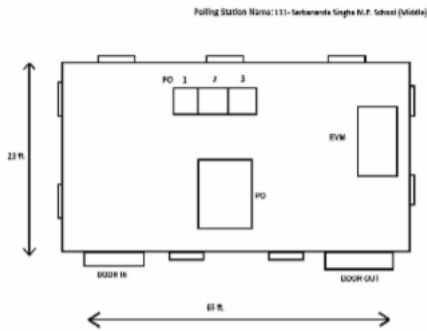

নিৰ্বাচক পঞ্জীয়ন বিষয়াৰ স্বাক্ষৰ

Nazri Naksha

Google Map View

Polling Station Building Front View

ভোটগ্ৰহন কেন্দ্ৰৰ সন্মুখৰ দৃশ্য

Cad View

Key MAP View

1 নাম : ৰেন দেব স্বামীৰ নাম: বাবুল ঘৰ নং : 1 বয়স : 69 লিঙ্গ : মহিলা	CZH6938790 ফটো উপলব্ধ	2 নাম : অভিজীত দেব পিতাৰ নাম: বাবুল দেব ঘৰ নং : 1 বয়স : 37 লিঙ্গ : পুৰুষ	CZH6938803 ফটো উপলব্ধ	3 নাম : প্ৰসেনজিত দত্ত পিতাৰ নাম: নন্দ কুমাৰ দত্ত ঘৰ নং : 14 বয়স : 32 লিঙ্গ : পুৰুষ	JMV1253265 ফটো উপলব্ধ
# 4 নাম : অভিজিত বাট্টে পিতাৰ নাম: সুবল চন্দ্ৰ বাট্টে ঘৰ নং : 296 ক বয়স : 43 লিঙ্গ : পুৰুষ	HBP1942763 ফটো উপলব্ধ	# 5 নাম : অংকিতা দাস পিতাৰ নাম: সুদীপ কুমাৰ দাস ঘৰ নং : 209 গ বয়স : 25 লিঙ্গ : মহিলা	CZH0511253 ফটো উপলব্ধ	# 6 নাম : অতনু ভট্টাচাৰ্য্য মাতৃৰ নাম: সখিতা ভট্টাচাৰ্য্য ঘৰ নং : 208 বয়স : 21 লিঙ্গ : পুৰুষ	SEW0091561 ফটো উপলব্ধ
7 নাম : ৰাজীৱ দাস পিতাৰ নাম: নাৰায়ন দাস ঘৰ নং : 14/494 বয়স : 39 লিঙ্গ : পুৰুষ	CRX7541540 ফটো উপলব্ধ	8 নাম : বাবুল চন্দ্ৰ দে পিতাৰ নাম: সুধন্য কুমাৰদে ঘৰ নং : 145774 বয়স : 69 লিঙ্গ : পুৰুষ	CZH0265207 ফটো উপলব্ধ	9 নাম : পম্পা ভাট্টাচাৰ্জি স্বামীৰ নাম: পাৰ্থসৰথি ঘৰ নং : 21 বয়স : 52 লিঙ্গ : মহিলা	CZH6939782 ফটো উপলব্ধ
10 নাম : প্ৰদীপ দাসগুপ্তা পিতাৰ নাম: শান্তী ৰঞ্জন দাসগুপ্ত ঘৰ নং : 268 বয়স : 64 লিঙ্গ : পুৰুষ	CZH6940278 ফটো উপলব্ধ	E 11 নাম : কেশৱ চন্দ্ৰ পাল পিতাৰ নাম: সতিশ চন্দ্ৰ পাল ঘৰ নং : 47 বয়স : 75 লিঙ্গ : পুৰুষ	CZH0520908 ফটো উপলব্ধ	12 নাম : মুকুল পাল স্বামীৰ নাম: কেশৱ চন্দ্ৰ পাল ঘৰ নং : 47 বয়স : 67 লিঙ্গ : মহিলা	CZH0520866 ফটো উপলব্ধ
13 নাম : কল্যাণী পাল পিতাৰ নাম: কেশৱ চন্দ্ৰ পাল ঘৰ নং : 47 বয়স : 39 লিঙ্গ : মহিলা	CZH0520916 ফটো উপলব্ধ	14 নাম : পঙ্কজ পাল পিতাৰ নাম: কেশৱ চন্দ্ৰ পাল ঘৰ নং : 47 বয়স : 38 লিঙ্গ : পুৰুষ	CZH0521195 ফটো উপলব্ধ	# 15 নাম : অভয় দাস পিতাৰ নাম: কমল দাস ঘৰ নং : 281 বয়স : 19 লিঙ্গ : পুৰুষ	SEW0130765 ফটো উপলব্ধ
16 নাম : দীপক চৌধুৰী পিতাৰ নাম: ভূষন চৌধুৰী ঘৰ নং : 54 বয়স : 60 লিঙ্গ : পুৰুষ	SEW0002493 ফটো উপলব্ধ	17 নাম : পান চৌধুৰী স্বামীৰ নাম: দীপক চৌধুৰী ঘৰ নং : 54 বয়স : 51 লিঙ্গ : মহিলা	SEW0001974 ফটো উপলব্ধ	18 নাম : ৰিন্ট কুণ্ড পিতাৰ নাম: দিলিপ কুণ্ড ঘৰ নং : 56 বয়স : 38 লিঙ্গ : পুৰুষ	HXX0004902 ফটো উপলব্ধ
19 নাম : চৈতালি চক্ৰৱৰ্তী স্বামীৰ নাম: দেৱাশীষ চক্ৰৱৰ্তী ঘৰ নং : 65 বয়স : 38 লিঙ্গ : মহিলা	CZH0574863 ফটো উপলব্ধ	20 নাম : প্ৰমদ ডে পিতাৰ নাম: যোগেশ ঘৰ নং : 75 বয়স : 67 লিঙ্গ : পুৰুষ	CZH6940654 ফটো উপলব্ধ	21 নাম : পিউ দে পিতাৰ নাম: প্ৰমোদ দে ঘৰ নং : 75(1) বয়স : 38 লিঙ্গ : মহিলা	CZH6940676 ফটো উপলব্ধ
22 নাম : ৰাহুল দে পিতাৰ নাম: আনন্দ দে ঘৰ নং : 76 বয়স : 43 লিঙ্গ : পুৰুষ	CZH0468371 ফটো উপলব্ধ	23 নাম : সুবীৰ চৌধুৰি পিতাৰ নাম: গিৰিন্দ্ৰ চন্দ্ৰ চৌধুৰি ঘৰ নং : 100 বয়স : 71 লিঙ্গ : পুৰুষ	CZH1384353 ফটো উপলব্ধ	24 নাম : নমিতা চৌধুৰি স্বামীৰ নাম: সুবীৰ চৌধুৰি ঘৰ নং : 100 বয়স : 68 লিঙ্গ : মহিলা	CZH1384379 ফটো উপলব্ধ
25 নাম : প্ৰদীপ চৌধুৰি পিতাৰ নাম: সুবীৰ চৌধুৰি ঘৰ নং : 100 বয়স : 43 লিঙ্গ : পুৰুষ	CZH1373463 ফটো উপলব্ধ	26 নাম : প্ৰিয়ংকা কুলিতা চৌধুৰী স্বামীৰ নাম: প্ৰদীপ চৌধুৰী ঘৰ নং : 100 বয়স : 33 লিঙ্গ : মহিলা	SEW0086215 ফটো উপলব্ধ	27 নাম : দীপক কুমাৰ দে পিতাৰ নাম: বাৰেন্দ্ৰ দে ঘৰ নং : 121 বয়স : 77 লিঙ্গ : পুৰুষ	CZH7736803 ফটো উপলব্ধ
28 নাম : গনেশ সাহা পিতাৰ নাম: চন্দ্ৰ কুমাৰ সাহা ঘৰ নং : 167 বয়স : 58 লিঙ্গ : পুৰুষ	CZH6743948 ফটো উপলব্ধ	29 নাম : কাকোলি সাহা স্বামীৰ নাম: গনেশ সাহা ঘৰ নং : 167 বয়স : 50 লিঙ্গ : মহিলা	CZH6743959 ফটো উপলব্ধ	30 নাম : কেয়া সাহা পিতাৰ নাম: গণেশ সাহা ঘৰ নং : 167 বয়স : 27 লিঙ্গ : মহিলা	CZH0146613 ফটো উপলব্ধ