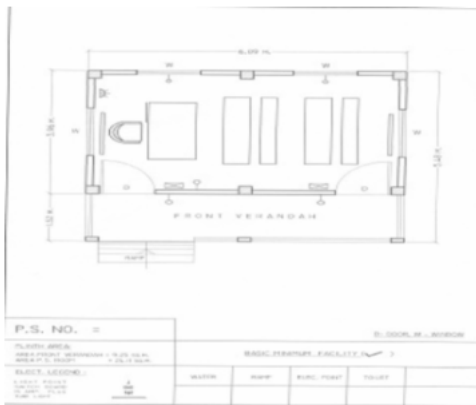

নিৰ্বাচক পঞ্জীয়ন বিষয়াৰ স্বাক্ষৰ

Nazri Naksha

Google Map View

Polling Station Building Front View

ভোটগ্রহন কেন্দ্রৰ সন্মুখৰ দৃশ্য

Cad View

Key MAP View

| | | | | | |
|---|--------------------------|--|--------------------------|--|--------------------------|
| 1 নাম : কমলা কান্ত গগৈ পিতাৰ নাম: জগত চন্দ্ৰ গগৈ ঘৰ নং : ৯ বয়স : 73 লিঙ্গ : পুৰুষ | CZH6846840 ফটো উপলব্ধ | 2 নাম : মায়ী গগৈ স্বামীৰ নাম: কমলা কান্ত গগৈ ঘৰ নং : ৯ বয়স : 69 লিঙ্গ : মহিলা | CZH6846851 ফটো উপলব্ধ | R 3 নাম : শচীন গুপ্ত পিতাৰ নাম: কমলা কান্ত গগৈ ঘৰ নং : ৯ বয়স : 42 লিঙ্গ : মহিলা | CZH6846828 ফটো উপলব্ধ |
| R 4 নাম : সুব্ৰজিত গগৈ পিতাৰ নাম: কমলা কান্ত গগৈ ঘৰ নং : ৯ বয়স : 89 লিঙ্গ : পুৰুষ | CZH6846839 ফটো উপলব্ধ | 5 নাম : মনিকা দে স্বামীৰ নাম: বিমল দে ঘৰ নং : ১৪৬ বয়স : 49 লিঙ্গ : মহিলা | CZH6842586 ফটো উপলব্ধ | 6 নাম : ৰূপা শৰ্মা স্বামীৰ নাম: ধীৰেণ শৰ্মা ঘৰ নং : ২১ খ বয়স : 56 লিঙ্গ : মহিলা | CZH0261206 ফটো উপলব্ধ |
| 7 নাম : ধীৰেনু শৰ্মা পিতাৰ নাম: মমীন শৰ্মা ঘৰ নং : ২১ বয়স : 52 লিঙ্গ : পুৰুষ | CZH0261248 ফটো উপলব্ধ | 8 নাম : নীলোয় চক্ৰবৰ্তী মাতৃৰ নাম: নিলাদ্রী চক্ৰবৰ্তী ঘৰ নং : 23খ বয়স : 30 লিঙ্গ : পুৰুষ | CZH0196048 ফটো উপলব্ধ | 9 নাম : ধ্ৰুবজিত কলিতা পিতাৰ নাম: জুগন কলিতা ঘৰ নং : ২৫ বয়স : 34 লিঙ্গ : পুৰুষ | CZH0146670 ফটো উপলব্ধ |
| 10 নাম : বিশুজিত কলিতা পিতাৰ নাম: যোগেন কলিতা ঘৰ নং : ২৫ বয়স : 30 লিঙ্গ : পুৰুষ | CZH6846817 ফটো উপলব্ধ | 11 নাম : পৰিণীতা মেধি পিতাৰ নাম: নগেন মেধী ঘৰ নং : ২৫ক বয়স : 32 লিঙ্গ : মহিলা | CZH6846737 ফটো উপলব্ধ | R 12 নাম : অনিন্দিতা কলিতা পিতাৰ নাম: অক্ষয় কলিতা ঘৰ নং : ২৭ বয়স : 38 লিঙ্গ : মহিলা | CZH6846759 ফটো উপলব্ধ |
| 13 নাম : গুৰিয়া কলিতা পিতাৰ নাম: ৰূপক কলিতা ঘৰ নং : 38 বয়স : 29 লিঙ্গ : মহিলা | CZH0230128 ফটো উপলব্ধ | 14 নাম : দেববত পাল পিতাৰ নাম: দিপক পাল ঘৰ নং : ৪২ বয়স : 35 লিঙ্গ : পুৰুষ | CZH6846806 ফটো উপলব্ধ | 15 নাম : বিমলা দেবী স্বামীৰ নাম: ভাগনাৰায়ন সাহ ঘৰ নং : ৫০ খ বয়স : 47 লিঙ্গ : মহিলা | CZH0128207 ফটো উপলব্ধ |
| 16 নাম : ভাগনাৰায়ণ সাহ পিতাৰ নাম: নাগেশ্বৰ সাহ ঘৰ নং : ৫০খ বয়স : 53 লিঙ্গ : পুৰুষ | CZH1746072 ফটো উপলব্ধ | 17 নাম : সুবত পাল পিতাৰ নাম: বসন্ত পাল ঘৰ নং : ৫৫ বয়স : 33 লিঙ্গ : পুৰুষ | CZH6846782 ফটো উপলব্ধ | # 18 নাম : জুলী বৰগোঁহাই লাগাছ স্বামীৰ নাম: ৰাজেন লাগাছ ঘৰ নং : ৯০ বয়স : 47 লিঙ্গ : মহিলা | CZH6846748 ফটো উপলব্ধ |
| 19 নাম : ব্ৰাজমহন সিং পিতাৰ নাম: কেলাছ সিং ঘৰ নং : ৭৮ঘ বয়স : 40 লিঙ্গ : পুৰুষ | CZH0146621 ফটো উপলব্ধ | 20 নাম : আনোৱাৰা বেগম স্বামীৰ নাম: কদম ঘৰ নং : ৮৫ বয়স : 76 লিঙ্গ : মহিলা | CZH6842597 ফটো উপলব্ধ | 21 নাম : ৰফিকুল হুছেইন পিতাৰ নাম: কদম ঘৰ নং : ৮৫ বয়স : 50 লিঙ্গ : পুৰুষ | CZH6842600 ফটো উপলব্ধ |
| 22 নাম : চহিদুল খান পিতাৰ নাম: লাল ঘৰ নং : ৮৫ বয়স : 44 লিঙ্গ : পুৰুষ | CZH6842622 ফটো উপলব্ধ | 23 নাম : চৰিফুল হুছেইন পিতাৰ নাম: কদম ৰসুল ঘৰ নং : ৪৫ বয়স : 43 লিঙ্গ : পুৰুষ | CZH0522201 ফটো উপলব্ধ | 24 নাম : মণিকা বেগম স্বামীৰ নাম: চহিদুল ঘৰ নং : ৮৫ বয়স : 39 লিঙ্গ : মহিলা | CZH6842633 ফটো উপলব্ধ |
| 25 নাম : তিলেশ্বৰ হাজৰিকা পিতাৰ নাম: গজেন ঘৰ নং : ৮৫খ বয়স : 79 লিঙ্গ : পুৰুষ | CZH6842699 ফটো উপলব্ধ | 26 নাম : চুচেন বড়া পিতাৰ নাম: মনিৰাম ঘৰ নং : ৮৫ক বয়স : 69 লিঙ্গ : পুৰুষ | CZH6842644 ফটো উপলব্ধ | 27 নাম : মায়াবতী হাজৰিকা স্বামীৰ নাম: তিলেশ্বৰ ঘৰ নং : ৮৫খ বয়স : 69 লিঙ্গ : মহিলা | CZH6842702 ফটো উপলব্ধ |
| 28 নাম : মিন বড়া স্বামীৰ নাম: চুচেন ঘৰ নং : ৮৫ক বয়স : 62 লিঙ্গ : মহিলা | CZH6842655 ফটো উপলব্ধ | E 29 নাম : তনয় বড়া পিতাৰ নাম: চুচেন ঘৰ নং : ৮৫ক বয়স : 47 লিঙ্গ : পুৰুষ | CZH6842666 ফটো উপলব্ধ | 30 নাম : প্ৰদ্যতজ্যোতি বড়া পিতাৰ নাম: চুচেন ঘৰ নং : ৮৫ক বয়স : 45 লিঙ্গ : পুৰুষ | CZH6842677 ফটো উপলব্ধ |