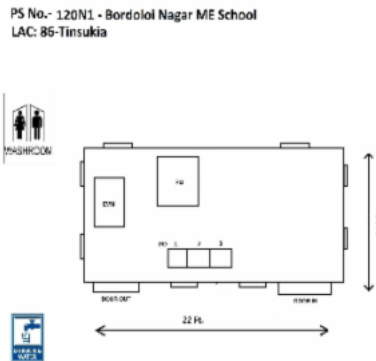

নিৰ্বাচক পঞ্জীয়ন বিষয়াৰ স্বাক্ষৰ

Nazri Naksha

Google Map View

Polling Station Building Front View

ভোটগ্ৰহন কেন্দ্ৰৰ সন্মুখৰ দৃশ্য

Cad View

Key MAP View

<p>E 1 CZH3834864 নাম : বিমল অধিকাৰী পিতাৰ নাম : বিনোদ ঘৰ নং : 74 বয়স : 74 লিঙ্গ : পুৰুষ</p> <p>ফটো উপলব্ধ</p>	<p># 2 CZH3834751 নাম : শ্ৰীশ চন্দ্ৰ বৰঠাকুৰ পিতাৰ নাম : ৰাজেন্দ্ৰ নাথ বৰঠাকুৰ ঘৰ নং : 199 বয়স : 73 লিঙ্গ : পুৰুষ</p> <p>ফটো উপলব্ধ</p>	<p>3 CZH3834831 নাম : চম্পা চক্ৰবৰ্তী স্বামীৰ নাম : সুভাষ ঘৰ নং : 1 বয়স : 65 লিঙ্গ : মহিলা</p> <p>ফটো উপলব্ধ</p>
<p># 4 CZH3834762 নাম : ভাস্বতী বৰঠাকুৰ স্বামীৰ নাম : শ্ৰীশ চন্দ্ৰ বৰঠাকুৰ ঘৰ নং : 199 বয়স : 63 লিঙ্গ : মহিলা</p> <p>ফটো উপলব্ধ</p>	<p>5 CZH3834808 নাম : বাপী চক্ৰবৰ্তী স্বামীৰ নাম : সন্তোষ ঘৰ নং : 1 বয়স : 52 লিঙ্গ : মহিলা</p> <p>ফটো উপলব্ধ</p>	<p>6 CZH3834819 নাম : শতাদী চক্ৰবৰ্তী পিতাৰ নাম : সন্তোষ ঘৰ নং : 1 বয়স : 41 লিঙ্গ : মহিলা</p> <p>ফটো উপলব্ধ</p>
<p># 7 CZH3834773 নাম : সন্দীপন বৰঠাকুৰ পিতাৰ নাম : শ্ৰীশ চন্দ্ৰ বৰঠাকুৰ ঘৰ নং : 199 বয়স : 40 লিঙ্গ : পুৰুষ</p> <p>ফটো উপলব্ধ</p>	<p>8 CZH3834820 নাম : পূজা চক্ৰবৰ্তী পিতাৰ নাম : সন্তোষ চক্ৰবৰ্তী ঘৰ নং : 1 বয়স : 39 লিঙ্গ : মহিলা</p> <p>ফটো উপলব্ধ</p>	<p># 9 CZH3834900 নাম : মঞ্জু মজুমদাৰ স্বামীৰ নাম : ভূপেন্দ্ৰ ঘৰ নং : 9 বয়স : 74 লিঙ্গ : মহিলা</p> <p>ফটো উপলব্ধ</p>
<p># 10 CZH3834728 নাম : মঞ্জুৰী ফুকন স্বামীৰ নাম : জীন ফুকন ঘৰ নং : 200 বয়স : 53 লিঙ্গ : মহিলা</p> <p>ফটো উপলব্ধ</p>	<p>11 CZH3834911 নাম : আনোৰাধা মজুমদাৰ পিতাৰ নাম : ভূপেন্দ্ৰ ঘৰ নং : 9 বয়স : 47 লিঙ্গ : মহিলা</p> <p>ফটো উপলব্ধ</p>	<p># 12 CZH3834922 নাম : পম্পী দত্ত শৰ্মা পিতাৰ নাম : ভূপেন মজুমদাৰ ঘৰ নং : 9 বয়স : 45 লিঙ্গ : মহিলা</p> <p>ফটো উপলব্ধ</p>
<p># 13 CZH3843547 নাম : বিম্পী ৰয় ঘোষ স্বামীৰ নাম : নিলয় ঘোষ ঘৰ নং : 159 বয়স : 42 লিঙ্গ : মহিলা</p> <p>ফটো উপলব্ধ</p>	<p># 14 CZH1518372 নাম : বিবেকানন্দ ৰায় পিতাৰ নাম : লাতিয়ে অশোক চ ৰায় ঘৰ নং : 86 বয়স : 67 লিঙ্গ : পুৰুষ</p> <p>ফটো উপলব্ধ</p>	<p># 15 CZH1518562 নাম : সঞ্জিতা ৰায় স্বামীৰ নাম : বিবেকানন্দ ৰায় ঘৰ নং : 86 বয়স : 67 লিঙ্গ : মহিলা</p> <p>ফটো উপলব্ধ</p>
<p># 16 CZH3838162 নাম : ধ্ৰুৱ ৰায় পিতাৰ নাম : অশোক চন্দ্ৰ ৰায় ঘৰ নং : 85 বয়স : 69 লিঙ্গ : পুৰুষ</p> <p>ফটো উপলব্ধ</p>	<p>17 CZH3834933 নাম : সজল মিত্ৰ পিতাৰ নাম : লখন ঘৰ নং : 8 বয়স : 68 লিঙ্গ : পুৰুষ</p> <p>ফটো উপলব্ধ</p>	<p>18 CZH3834955 নাম : পৰজ কুমাৰ মিত্ৰ পিতাৰ নাম : স্বৰ্গীয় লক্ষ্মণ চন্দ্ৰ মিত্ৰ ঘৰ নং : 8 বয়স : 66 লিঙ্গ : পুৰুষ</p> <p>ফটো উপলব্ধ</p>
<p>E 19 CZH3834977 নাম : পাৰ্থ প্ৰতীম মিত্ৰ পিতাৰ নাম : লখন ঘৰ নং : 8 বয়স : 59 লিঙ্গ : পুৰুষ</p> <p>ফটো উপলব্ধ</p>	<p>20 CZH3834966 নাম : জ্যোতি মিত্ৰ স্বামীৰ নাম : পৰজ কুমাৰ মিত্ৰ ঘৰ নং : 8 বয়স : 52 লিঙ্গ : মহিলা</p> <p>ফটো উপলব্ধ</p>	<p># 21 CZH3834988 নাম : শীল মিত্ৰ স্বামীৰ নাম : পাৰ্থ প্ৰতীম মিত্ৰ ঘৰ নং : 8 বয়স : 52 লিঙ্গ : মহিলা</p> <p>ফটো উপলব্ধ</p>
<p>22 CZH0106757 নাম : সঞ্জয়ী মিত্ৰা পিতাৰ নাম : সজল কুমাৰ মিত্ৰা ঘৰ নং : 8 বয়স : 32 লিঙ্গ : মহিলা</p> <p>ফটো উপলব্ধ</p>	<p>23 CZH0107078 নাম : সাগৰ মিত্ৰ পিতাৰ নাম : পৰজ কুমাৰ মিত্ৰ ঘৰ নং : 8 বয়স : 29 লিঙ্গ : পুৰুষ</p> <p>ফটো উপলব্ধ</p>	<p>24 CZH1152669 নাম : প্ৰিয়াশ্ৰী মিত্ৰ পিতাৰ নাম : পাৰ্থ প্ৰতীম মিত্ৰ ঘৰ নং : 4 বয়স : 25 লিঙ্গ : মহিলা</p> <p>ফটো উপলব্ধ</p>
<p># 25 SEW0064352 নাম : সায়েন মিত্ৰ পিতাৰ নাম : পৰজ কুমাৰ মিত্ৰ ঘৰ নং : 4 বয়স : 22 লিঙ্গ : পুৰুষ</p> <p>ফটো উপলব্ধ</p>	<p>26 CZH3834739 নাম : প্ৰদীপ কলিতা পিতাৰ নাম : যাদৱ কলিতা ঘৰ নং : 5 বয়স : 43 লিঙ্গ : পুৰুষ</p> <p>ফটো উপলব্ধ</p>	<p>27 CZH3834740 নাম : জোনালী কলিতা স্বামীৰ নাম : প্ৰদীপ কলিতা ঘৰ নং : 5 বয়স : 40 লিঙ্গ : মহিলা</p> <p>ফটো উপলব্ধ</p>
<p># 28 SEW0044693 নাম : ৰীতা পাল স্বামীৰ নাম : গৌতম দাস ঘৰ নং : 5 বয়স : 40 লিঙ্গ : মহিলা</p> <p>ফটো উপলব্ধ</p>	<p># 29 CRC0214619 নাম : সঞ্জিত কুমাৰ দাস পিতাৰ নাম : হৰি লাল দাস ঘৰ নং : 5 বয়স : 59 লিঙ্গ : পুৰুষ</p> <p>ফটো উপলব্ধ</p>	<p># 30 CRC0214627 নাম : মামনি দাস স্বামীৰ নাম : সঞ্জিত কুমাৰ দাস ঘৰ নং : 5 বয়স : 47 লিঙ্গ : মহিলা</p> <p>ফটো উপলব্ধ</p>