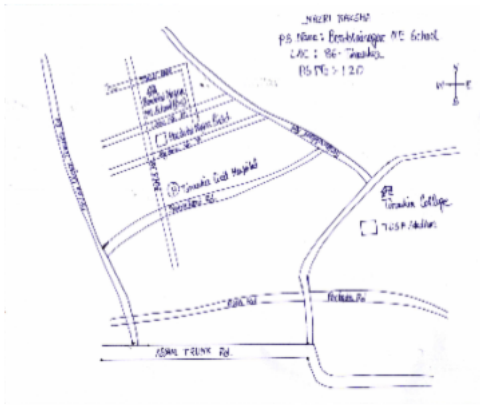

Nazri Naksha