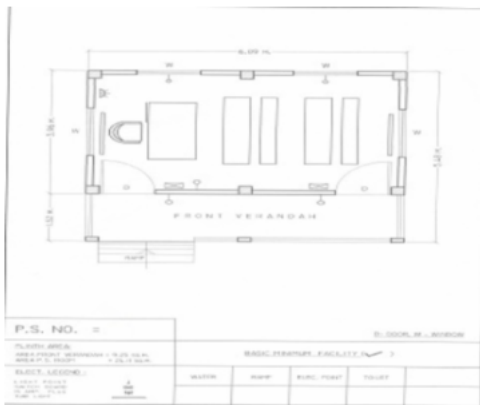

নিৰ্বাচক পঞ্জীয়ন বিষয়াৰ স্বাক্ষৰ

Nazri Naksha

Google Map View

Polling Station Building Front View

ভোটগ্ৰহন কেন্দ্ৰৰ সন্মুখৰ দৃশ্য

Cad View

Key MAP View

1 নাম : শৈল্য প্রসাদ মোহন পিতাৰ নাম: বেলাৰাম ঘৰ নং : ২৩৫ বয়স : 91 লিঙ্গ : পুৰুষ	CZH4537295 ফটো উপলব্ধ	2 নাম : পুন্য প্রভা মোহন স্বামীৰ নাম: শৈল্য প্রসাদ মোহন ঘৰ নং : ২৩৫ বয়স : 76 লিঙ্গ : মহিলা	CZH4537308 ফটো উপলব্ধ	S 3 নাম : কৈলাশ অজিত চৰিয়া পিতাৰ নাম: গোপাল ঘৰ নং : ২৩৫ বয়স : 60 লিঙ্গ : পুৰুষ	CZH4537331 ফটো উপলব্ধ
4 নাম : বাজীৰ মোহন পিতাৰ নাম: শৈল্যপ্রসাদ মোহন ঘৰ নং : ২৩৫ বয়স : 55 লিঙ্গ : পুৰুষ	CZH4537319 ফটো উপলব্ধ	5 নাম : গীতাজুলী মোহন পিতাৰ নাম: শৈল্য প্রসাদ মোহন ঘৰ নং : ২৩৫ বয়স : 46 লিঙ্গ : মহিলা	CZH4537320 ফটো উপলব্ধ	S 6 নাম : শশীঅজিত চৰিয়া স্বামীৰ নাম: কৈলাশ ঘৰ নং : ২৩৬ বয়স : 56 লিঙ্গ : মহিলা	CZH4537342 ফটো উপলব্ধ
7 নাম : বাবুলাল আগৰৱাল পিতাৰ নাম: শতৰাম ঘৰ নং : ২৩৭ বয়স : 83 লিঙ্গ : পুৰুষ	CZH4537353 ফটো উপলব্ধ	8 নাম : বিমলা দেৱী আগৰৱাল স্বামীৰ নাম: বাবুলাল আগৰৱাল ঘৰ নং : ২৩৭ বয়স : 79 লিঙ্গ : মহিলা	CZH4537364 ফটো উপলব্ধ	9 নাম : ৰাতনলাল আগৰৱাল পিতাৰ নাম: বাবুলাল ঘৰ নং : ২৩৭ বয়স : 60 লিঙ্গ : পুৰুষ	CZH4537375 ফটো উপলব্ধ
10 নাম : মনজু দেৱী আগৰৱাল স্বামীৰ নাম: ৰতনলাল আগৰৱাল ঘৰ নং : ২৩৭ বয়স : 58 লিঙ্গ : মহিলা	CZH4537386 ফটো উপলব্ধ	11 নাম : প্রশান্ত আগৰৱাল পিতাৰ নাম: শংকৰলাল আগৰৱাল ঘৰ নং : ২৩৭ বয়স : 49 লিঙ্গ : পুৰুষ	CZH0204610 ফটো উপলব্ধ	12 নাম : মুসন আগৰৱালা স্বামীৰ নাম: প্রশান্ত আগৰৱালা ঘৰ নং : ২৩৭ বয়স : 45 লিঙ্গ : মহিলা	CZH0204834 ফটো উপলব্ধ
13 নাম : নিকী আগৰৱাল পিতাৰ নাম: ৰতনলাল ঘৰ নং : ২৩৭ বয়স : 38 লিঙ্গ : মহিলা	CZH4537397 ফটো উপলব্ধ	14 নাম : অমন আগৰৱাল পিতাৰ নাম: ৰতন লাল আগৰৱাল ঘৰ নং : ২৩৭ বয়স : 32 লিঙ্গ : পুৰুষ	CZH1689323 ফটো উপলব্ধ	15 নাম : গৌতম পাণ্ডে পিতাৰ নাম: সুৰনাথ ঘৰ নং : ২৪০ বয়স : 75 লিঙ্গ : পুৰুষ	CZH4537422 ফটো উপলব্ধ
16 নাম : ৰাজকুমাৰী পাণ্ডে স্বামীৰ নাম: গৌতম ঘৰ নং : ২৪০ বয়স : 72 লিঙ্গ : মহিলা	CZH4537433 ফটো উপলব্ধ	17 নাম : অঞ্জু আগৰৱাল স্বামীৰ নাম: অশোক ঘৰ নং : ২৪০ বয়স : 56 লিঙ্গ : মহিলা	CZH4537411 ফটো উপলব্ধ	18 নাম : অশোক আগৰৱাল পিতাৰ নাম: বাবুলাল আগৰৱাল ঘৰ নং : ২৪০ বয়স : 56 লিঙ্গ : পুৰুষ	CZH4537400 ফটো উপলব্ধ
19 নাম : সন্তোষ কুমাৰ পাণ্ডে পিতাৰ নাম: গৌতম পাণ্ডে ঘৰ নং : ২৪০ বয়স : 42 লিঙ্গ : পুৰুষ	CZH1689210 ফটো উপলব্ধ	20 নাম : সুনীতা পাণ্ডে স্বামীৰ নাম: সন্তোষ কুমাৰ পাণ্ডে ঘৰ নং : ২৪০ বয়স : 32 লিঙ্গ : মহিলা	CZH1689221 ফটো উপলব্ধ	21 নাম : অজিত নাৰায়ন হাজৰিকা পিতাৰ নাম: কীৰ্তি নাৰায়ন হাজৰিকা ঘৰ নং : ২৪১ বয়স : 58 লিঙ্গ : পুৰুষ	CZH4545873 ফটো উপলব্ধ
22 নাম : বিচিত্ৰ নাৰায়ন হাজৰিকা পিতাৰ নাম: কীৰ্তি নাৰায়ন হাজৰিকা ঘৰ নং : ২৪১ বয়স : 53 লিঙ্গ : পুৰুষ	CZH4545895 ফটো উপলব্ধ	23 নাম : কল্পনা মুজুমদাৰ হাজৰিকা স্বামীৰ নাম: বিচিত্ৰ নাৰায়ন হাজৰিকা ঘৰ নং : ২৪১ বয়স : 52 লিঙ্গ : মহিলা	CZH4545884 ফটো উপলব্ধ	24 নাম : নিৰ্মলা দেৱী স্বামীৰ নাম: অনিল কুমাৰ ঘৰ নং : 241 বয়স : 37 লিঙ্গ : মহিলা	SEW0106146 ফটো উপলব্ধ
# 25 নাম : কিৰন কুমাৰী বৰ্মা পিতাৰ নাম: সুনীল প্রসাদ বাৰ্মা ঘৰ নং : 241 বয়স : 25 লিঙ্গ : মহিলা	CZH0529487 ফটো উপলব্ধ	26 নাম : সুমন বৰ্মা পিতাৰ নাম: শম্ভু নাথ বৰ্মা ঘৰ নং : 241 বয়স : 24 লিঙ্গ : মহিলা	CZH0575027 ফটো উপলব্ধ	27 নাম : জ্যোতি কুমাৰী পিতাৰ নাম: সুনীল প্রসাদ বাৰ্মা ঘৰ নং : 241 বয়স : 23 লিঙ্গ : মহিলা	CZH0532143 ফটো উপলব্ধ
28 নাম : মিৰা কুমাৰী পিতাৰ নাম: জটাশংকৰ ৱাউত ঘৰ নং : 241 বয়স : 23 লিঙ্গ : মহিলা	CZH1453950 ফটো উপলব্ধ	29 নাম : সুমিত বৰ্মা পিতাৰ নাম: শম্ভু নাথ বৰ্মা ঘৰ নং : 241 বয়স : 22 লিঙ্গ : পুৰুষ	CZH1421734 ফটো উপলব্ধ	30 নাম : চেনেহা কুমাৰী বৰ্মা পিতাৰ নাম: সুনীল আকু বৰ্মা ঘৰ নং : 241 বয়স : 21 লিঙ্গ : মহিলা	CZH1755941 ফটো উপলব্ধ