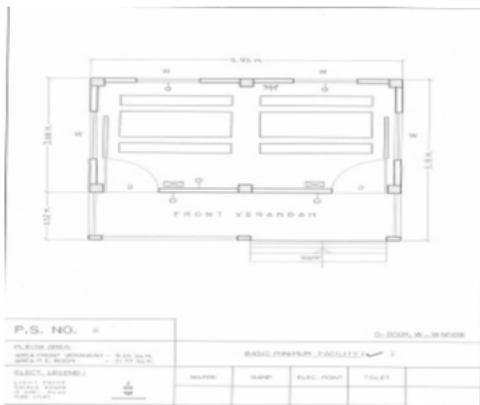

নিৰ্বাচক পঞ্জীয়ন বিষয়াৰ স্বাক্ষৰ

Nazri Naksha

Google Map View

Polling Station Building Front View

ভোটগ্ৰহন কেন্দ্ৰৰ সন্মুখৰ দৃশ্য

Cad View

Key MAP View

<p>S 1 CZH0246314</p> <p>নাম : বিংকু তাঁতি পিতাৰ নাম: দিল্লীওয়াৰ তাঁতি ঘৰ নং : 0 বয়স : 34 লিঙ্গ : পুৰুষ</p> <p>ফটো উপলব্ধ</p>	<p>R 2 CZH0396069</p> <p>নাম : অ্যালেক্স নয়ন একা পিতাৰ নাম: এম্মানুআল একা ঘৰ নং : 00 বয়স : 25 লিঙ্গ : পুৰুষ</p> <p>ফটো উপলব্ধ</p>	<p>3 CZH3444506</p> <p>নাম : ডাঃ প্ৰনবজ্যোতি দত্ত পিতাৰ নাম: ভগবান চন্দ্ৰ দত্ত ঘৰ নং : 1 বয়স : 57 লিঙ্গ : পুৰুষ</p> <p>ফটো উপলব্ধ</p>
<p>4 CZH3444539</p> <p>নাম : জয় প্ৰকাশ আগৰৱাল পিতাৰ নাম: চুকদেব আগৰৱাল ঘৰ নং : 01 বয়স : 53 লিঙ্গ : পুৰুষ</p> <p>ফটো উপলব্ধ</p>	<p>S 5 CZH0390567</p> <p>নাম : বিজয় কুমাৰ দাশ পিতাৰ নাম: লক্ষ্মী দাশ ঘৰ নং : 41 বয়স : 41 লিঙ্গ : পুৰুষ</p> <p>ফটো উপলব্ধ</p>	<p>6 CZH3438219</p> <p>নাম : ডক্টৰ বৰ্ণালী দত্তা বৰা স্বামীৰ নাম: ডক্টৰ প্ৰণব জ্যোতি দত্তা ঘৰ নং : 1 বয়স : 25 লিঙ্গ : মহিলা</p> <p>ফটো উপলব্ধ</p>
<p>7 CZH0541094</p> <p>নাম : অনজ কুমাৰ পাণ্ডে পিতাৰ নাম: বিনোদ পাণ্ডে ঘৰ নং : 1 বয়স : 23 লিঙ্গ : পুৰুষ</p> <p>ফটো উপলব্ধ</p>	<p>8 CZH1810878</p> <p>নাম : পৰিপূৰ্ণা দত্ত পিতাৰ নাম: ডাক্তৰ প্ৰণব জ্যোতি দত্ত ঘৰ নং : 1 বয়স : 21 লিঙ্গ : মহিলা</p> <p>ফটো উপলব্ধ</p>	<p>9 CZH0489286</p> <p>নাম : নিটুমোণি বৰুৱা ডেকা স্বামীৰ নাম: অৰুপ ডেকা ঘৰ নং : 2 বয়স : 46 লিঙ্গ : মহিলা</p> <p>ফটো উপলব্ধ</p>
<p>10 KZL3138510</p> <p>নাম : গীতালি গগৈ স্বামীৰ নাম: ৰুপক ডেকা ঘৰ নং : 2 বয়স : 36 লিঙ্গ : মহিলা</p> <p>ফটো উপলব্ধ</p>	<p>11 CZH0219485</p> <p>নাম : নাৰায়ণ আগৰৱাল পিতাৰ নাম: ধৰমচন্দ্ৰ আগৰৱাল ঘৰ নং : 23 বয়স : 84 লিঙ্গ : পুৰুষ</p> <p>ফটো উপলব্ধ</p>	<p>12 CZH0219519</p> <p>নাম : মুৰতি আগৰৱাল স্বামীৰ নাম: নাৰায়ণ আগৰৱাল ঘৰ নং : 23 বয়স : 79 লিঙ্গ : মহিলা</p> <p>ফটো উপলব্ধ</p>
<p>13 CZH0354290</p> <p>নাম : ধৰ্মৰাজ শইকিয়া পিতাৰ নাম: মেদানী ঘৰ নং : 3 বয়স : 26 লিঙ্গ : পুৰুষ</p> <p>ফটো উপলব্ধ</p>	<p>S 14 CZH3438811</p> <p>নাম : দীপলাল মাহাত পিতাৰ নাম: সৰ্বজোঁগ মাহাতো ঘৰ নং : 06 বয়স : 64 লিঙ্গ : পুৰুষ</p> <p>ফটো উপলব্ধ</p>	<p>15 CZH3438822</p> <p>নাম : কুন্তী দেৱী স্বামীৰ নাম: দিপ লাল মাহাতো ঘৰ নং : 06 বয়স : 59 লিঙ্গ : মহিলা</p> <p>ফটো উপলব্ধ</p>
<p># 16 SEW0119370</p> <p>নাম : প্ৰেম প্ৰকাশ জৈন পিতাৰ নাম: দয়া চন্দ্ৰ জৈন ঘৰ নং : 216 বয়স : 80 লিঙ্গ : পুৰুষ</p> <p>ফটো উপলব্ধ</p>	<p># 17 CZH9338049</p> <p>নাম : নেহা বাগলা স্বামীৰ নাম: ৰাজ কুমাৰ বাগলা ঘৰ নং : 6 ক বয়স : 44 লিঙ্গ : মহিলা</p> <p>ফটো উপলব্ধ</p>	<p># 18 CZH0027797</p> <p>নাম : ৰৌচন বাগলা পিতাৰ নাম: ঘনশ্যাম বাগলা ঘৰ নং : 6 ক বয়স : 39 লিঙ্গ : পুৰুষ</p> <p>ফটো উপলব্ধ</p>
<p>19 CZH3444584</p> <p>নাম : মনিষ আগৰৱাল পিতাৰ নাম: হৰি প্ৰসাদ আগৰৱাল ঘৰ নং : 9 বয়স : 53 লিঙ্গ : পুৰুষ</p> <p>ফটো উপলব্ধ</p>	<p>20 CZH3445009</p> <p>নাম : গায়ত্ৰী আগৰৱাল স্বামীৰ নাম: জয় প্ৰকাশ আগৰৱাল ঘৰ নং : 07 বয়স : 53 লিঙ্গ : মহিলা</p> <p>ফটো উপলব্ধ</p>	<p>21 CZH3444595</p> <p>নাম : কাকলী আগৰৱাল স্বামীৰ নাম: মনিষ আগৰৱাল ঘৰ নং : 9 বয়স : 49 লিঙ্গ : মহিলা</p> <p>ফটো উপলব্ধ</p>
<p>22 CZH3444700</p> <p>নাম : শিল্পা আগৰৱাল স্বামীৰ নাম: অমিত আগৰৱাল ঘৰ নং : 9 বয়স : 40 লিঙ্গ : মহিলা</p> <p>ফটো উপলব্ধ</p>	<p>S 23 CZH3444540</p> <p>নাম : বিতিকা আগৰৱাল পিতাৰ নাম: জয়প্ৰকাশ আগৰৱাল ঘৰ নং : 07 বয়স : 35 লিঙ্গ : মহিলা</p> <p>ফটো উপলব্ধ</p>	<p>24 CZH3444551</p> <p>নাম : সুভম আগৰৱাল পিতাৰ নাম: জয়প্ৰকাশ আগৰৱাল ঘৰ নং : 07 বয়স : 32 লিঙ্গ : পুৰুষ</p> <p>ফটো উপলব্ধ</p>
<p>25 CZH1501154</p> <p>নাম : বশীত মদুগল পিতাৰ নাম: সঞ্জীৱ শৰ্মা ঘৰ নং : 7 বয়স : 26 লিঙ্গ : পুৰুষ</p> <p>ফটো উপলব্ধ</p>	<p>26 CZH1783703</p> <p>নাম : হৰিওম পাঁড়ে পিতাৰ নাম: অবধ বিহাৰি পাঁড়ে ঘৰ নং : 07 বয়স : 25 লিঙ্গ : পুৰুষ</p> <p>ফটো উপলব্ধ</p>	<p>27 CZH1810548</p> <p>নাম : ৰোহিত ওঝা পিতাৰ নাম: জয়ৰাম ওঝা ঘৰ নং : 07 বয়স : 22 লিঙ্গ : পুৰুষ</p> <p>ফটো উপলব্ধ</p>
<p>28 CZH3445112</p> <p>নাম : গুন্দি ৰায় স্বামীৰ নাম: দীনেশ ৰায় ঘৰ নং : 8 বয়স : 30 লিঙ্গ : মহিলা</p> <p>ফটো উপলব্ধ</p>	<p>29 CZH3434568</p> <p>নাম : দাৰোগা শৰ্মা পিতাৰ নাম: শিৱশঙ্কৰ শৰ্মা ঘৰ নং : 8 বয়স : 54 লিঙ্গ : পুৰুষ</p> <p>ফটো উপলব্ধ</p>	<p>30 CZH0462515</p> <p>নাম : প্ৰিয় কুমাৰী গুপ্ত পিতাৰ নাম: ৰাজকুমাৰ কলওয়ার ঘৰ নং : 10এল বয়স : 28 লিঙ্গ : মহিলা</p> <p>ফটো উপলব্ধ</p>