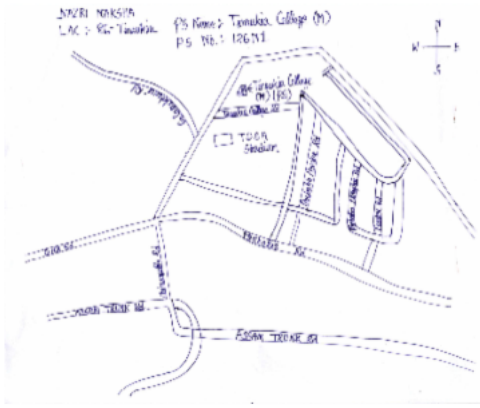

Nazri Naksha