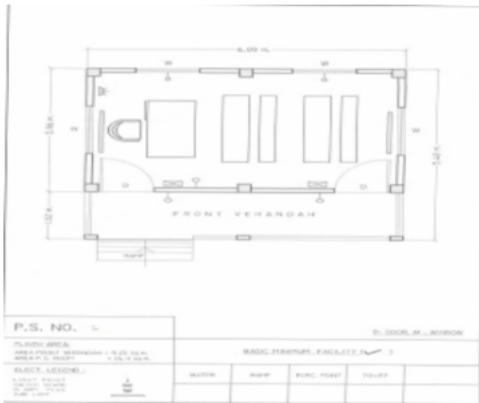

নিৰ্বাচক পঞ্জীয়ন বিষয়াৰ স্বাক্ষৰ

Nazri Naksha

Google Map View

Polling Station Building Front View

ভোটগ্রহন কেন্দ্ৰৰ সন্মুখৰ দৃশ্য

Cad View

Key MAP View

1 নাম : সুস্মীতা ইন্দ বোৰ্কতৌকী স্বামীৰ নাম : পংকজ বোৰ্কতৌকী ঘৰ নং : 00 বয়স : 43 লিঙ্গ : মহিলা	CZH3735340 ফটো উপলব্ধ	2 নাম : সুৰেন দাস পিতাৰ নাম : যতীন্দ্র দাস ঘৰ নং : 1 বয়স : 55 লিঙ্গ : পুৰুষ	CZH3734610 ফটো উপলব্ধ	3 নাম : সন্ধ্যা দাস স্বামীৰ নাম : সুৰেন দাস ঘৰ নং : 1 বয়স : 52 লিঙ্গ : মহিলা	CZH3734621 ফটো উপলব্ধ
4 নাম : বিৰেন্দ্র শাহ পিতাৰ নাম : গৌৰি শংকৰ শাহ ঘৰ নং : 1 বয়স : 34 লিঙ্গ : পুৰুষ	CZH0354100 ফটো উপলব্ধ	# 5 নাম : সমীৰ নন্দ পিতাৰ নাম : স্বপন নন্দ ঘৰ নং : 638 বয়স : 23 লিঙ্গ : পুৰুষ	CZH0525352 ফটো উপলব্ধ	E 6 নাম : বিনয় বৰ্মণ পিতাৰ নাম : সুহৃদ্যকুমাৰ বৰ্মণ ঘৰ নং : 2 বয়স : 49 লিঙ্গ : পুৰুষ	CZH3734563 ফটো উপলব্ধ
7 নাম : অৰুণজ্যোতি সোনোৱাল বৰ্মণ স্বামীৰ নাম : বিনয় বৰ্মণ ঘৰ নং : 2 বয়স : 44 লিঙ্গ : মহিলা	CZH3734574 ফটো উপলব্ধ	8 নাম : প্ৰিয়ংকা সুভাষ ভাৰতীয়া পিতাৰ নাম : সুভাষ ভাৰতীয়া ঘৰ নং : 3 বয়স : 33 লিঙ্গ : মহিলা	NMA8933327 ফটো উপলব্ধ	# 9 নাম : প্ৰতীক গৰোড়িয়া পিতাৰ নাম : মনোজ কুমাৰ গৰোড়িয়া ঘৰ নং : 11 বয়স : 21 লিঙ্গ : পুৰুষ	CZH1553114 ফটো উপলব্ধ
10 নাম : লক্ষ্মী মালী স্বামীৰ নাম : ৰমেশ মালী ঘৰ নং : 5 বয়স : 57 লিঙ্গ : মহিলা	CZH0354597 ফটো উপলব্ধ	11 নাম : আকাঙ্ক্ষা দত্তা পিতাৰ নাম : মদল কান্তি দত্তা ঘৰ নং : 07/129 বয়স : 32 লিঙ্গ : মহিলা	CZH1396860 ফটো উপলব্ধ	12 নাম : আবিৰ দত্তা পিতাৰ নাম : মদল কান্তি দত্তা ঘৰ নং : 07/129 বয়স : 28 লিঙ্গ : পুৰুষ	CZH1397660 ফটো উপলব্ধ
# 13 নাম : নমান আগৰৱাল পিতাৰ নাম : ৰাজ কুমাৰ আগৰৱাল ঘৰ নং : ৮৮৩৬ বয়স : 29 লিঙ্গ : পুৰুষ	SEW0024331 ফটো উপলব্ধ	# 14 নাম : মুক্ষান আগৰৱাল পিতাৰ নাম : ৰাজ কুমাৰ আগৰৱাল ঘৰ নং : ৮৮৩৬ বয়স : 25 লিঙ্গ : মহিলা	SEW0024265 ফটো উপলব্ধ	15 নাম : দুলাল ধৰ পিতাৰ নাম : মনোৰঞ্জন ধৰ ঘৰ নং : 07/603 বয়স : 67 লিঙ্গ : পুৰুষ	SEW0015040 ফটো উপলব্ধ
16 নাম : টিংকু ধৰ পিতাৰ নাম : দুলাল ধৰ ঘৰ নং : 07/603 বয়স : 40 লিঙ্গ : পুৰুষ	SEW0015123 ফটো উপলব্ধ	17 নাম : ৰাজকুমাৰ গৰোড়িয়া পিতাৰ নাম : লেফ্ টেনেণ্ট চিৰঞ্জি লাল গৰোড়িয়া ঘৰ নং : 11 বয়স : 78 লিঙ্গ : পুৰুষ	CZH3739682 ফটো উপলব্ধ	18 নাম : সুলক্ষনা গৰোড়িয়া স্বামীৰ নাম : ৰাজকুমাৰ গৰোড়িয়া ঘৰ নং : 11 বয়স : 69 লিঙ্গ : মহিলা	CZH3739693 ফটো উপলব্ধ
19 নাম : মনোজ গাৰোড়িয়া পিতাৰ নাম : ৰাজকুমাৰ গৰোড়িয়া ঘৰ নং : 11 বয়স : 47 লিঙ্গ : পুৰুষ	CZH3739706 ফটো উপলব্ধ	20 নাম : আশা গৰোড়িয়া স্বামীৰ নাম : মনোজ কুমাৰ গৰোড়িয়া ঘৰ নং : 11 বয়স : 44 লিঙ্গ : মহিলা	CZH3739717 ফটো উপলব্ধ	E 21 নাম : বিজয় দেবৱায় পিতাৰ নাম : নৰেশ দেবৱায় ঘৰ নং : 41 বয়স : 41 লিঙ্গ : পুৰুষ	CZH3741499 ফটো উপলব্ধ
22 নাম : কৌশল কুমাৰ গাৰোড়িয়া পিতাৰ নাম : ৰাজকুমাৰ গৰোড়িয়া ঘৰ নং : 11 বয়স : 43 লিঙ্গ : পুৰুষ	CZH3739728 ফটো উপলব্ধ	23 নাম : অঞ্জলী দেবৱায় স্বামীৰ নাম : বিজয় দেবৱায় ঘৰ নং : 11 বয়স : 42 লিঙ্গ : মহিলা	CZH3741502 ফটো উপলব্ধ	# 24 নাম : কোমল আগৰৱাল স্বামীৰ নাম : সুনীল আগৰৱাল ঘৰ নং : 665 বয়স : 40 লিঙ্গ : মহিলা	CZH1807684 ফটো উপলব্ধ
25 নাম : সনু গাৰোড়িয়া স্বামীৰ নাম : কৌশল কুমাৰ গৰোড়িয়া ঘৰ নং : 11 বয়স : 39 লিঙ্গ : মহিলা	CZH3739637 ফটো উপলব্ধ	26 নাম : পালবী হাজ্জাৰিকা স্বামীৰ নাম : ৰাজীব শৰ্মা ঘৰ নং : 11 বয়স : 33 লিঙ্গ : মহিলা	CZH0422337 ফটো উপলব্ধ	27 নাম : উজ্জলা দাস পিতাৰ নাম : দুলাল দাস ঘৰ নং : 11 বয়স : 29 লিঙ্গ : মহিলা	CZH0499442 ফটো উপলব্ধ
R 28 নাম : দীপ বিজয় দে পিতাৰ নাম : পোপাল দে ঘৰ নং : 11 বয়স : 25 লিঙ্গ : পুৰুষ	CZH0511238 ফটো উপলব্ধ	E 29 নাম : চিকি গৰোড়িয়া স্বামীৰ নাম : বিবেক গৰোড়িয়া ঘৰ নং : 12 বয়স : 39 লিঙ্গ : মহিলা	CZH0413963 ফটো উপলব্ধ	# 30 নাম : সংযুক্তা চক্ৰবৰ্তী পিতাৰ নাম : সমীৰ চক্ৰবৰ্তী ঘৰ নং : 21 বয়স : 35 লিঙ্গ : মহিলা	CZH0353615 ফটো উপলব্ধ